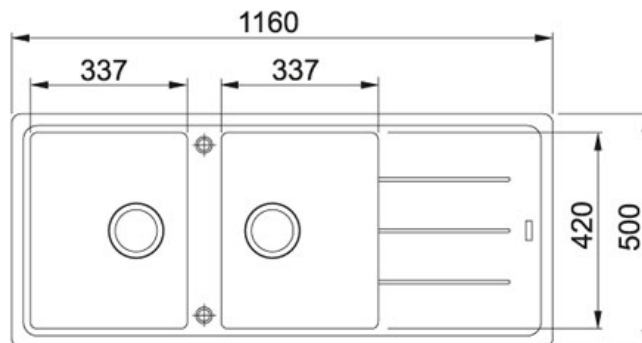

Basis BFG 621 Fragranit+ Steengrijs | BFG621SG1

FAMILIE : Spoeltafels | SERIE : Basis | MODEL : BFG 621 | INSTALLATIETYPEN : Inbouw | UITVOERING : Fragranit+ Steengrijs

TECHNISCHE GEGEVENS

Kast	800,00 mm
Lengte	1 160,00 mm
Breedte	500,00 mm
Lengte van grote bak	337,00 mm
Breedte van grote bak	420,00 mm
Diepte van grote bak	200,00 mm
Uitsparing lengte	1 140,00 mm
Uitsparing breedte	480,00 mm
Positie druiplad	Omkeerbaar
Ventiel	3 1/2"
Openingen ø 35 mm	1
Aantal bakken	2
Diepte van kleine bak	200,00 mm
Lengte van kleine bak	337,00 mm
Breedte van kleine bak	420,00 mm
Ventielset inbegrepen	Ja
Afloopset inbegrepen	Ja
Prijs	618,77 €
Artikelnummer	BFG621SG1