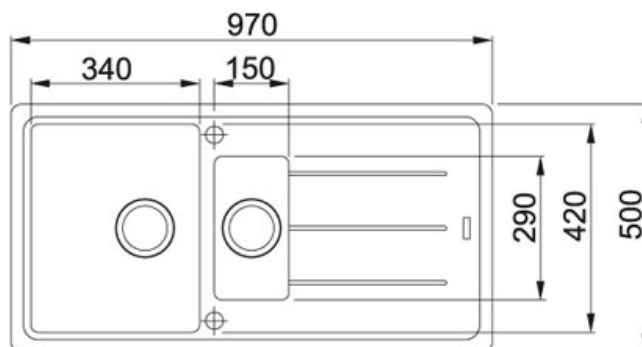

Basis BFG 651 Fraganit+ Steengrijs | BFG651SG1

FAMILIE : Spoel tafels | SERIE : Basis | MODEL : BFG 651 | INSTALLATIETYPEN : Inbouw | UITVOERING : Fraganit+ Steengrijs

TECHNISCHE GEGEVENS

Kast	600,00 mm
Ventiel	3 1/2" met draaiknopbediening
Lengte	970,00 mm
Breedte	500,00 mm
Lengte van grote bak	340,00 mm
Breedte van grote bak	420,00 mm
Diepte van grote bak	200,00 mm
Lengte van kleine bak	150,00 mm
Breedte van kleine bak	290,00 mm
Diepte van kleine bak	100,00 mm
Uitsparing lengte	950,00 mm
Uitsparing breedte	480,00 mm
Aantal bakken	1 1/2
Positie druiplad	Omkeerbaar
Openingen ø 35 mm	1
Ventielset inbegrepen	Ja
Afloopset inbegrepen	Ja
Prijs	579,11 €
Artikelnummer	BFG651SG1