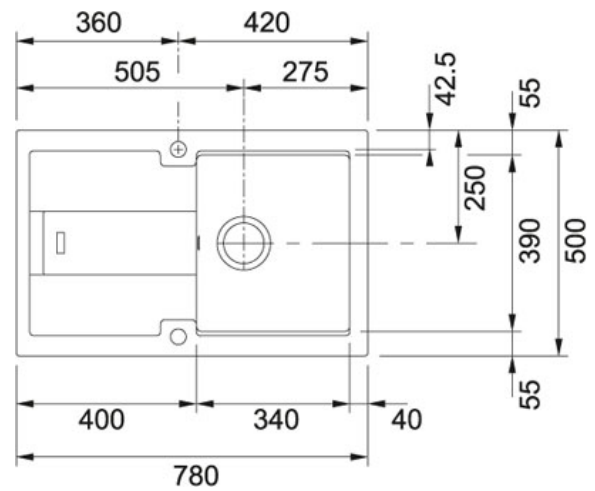

BLG 611 Fraganit+ Metaal wit | BLG611MW1

FAMILIE : Spoeltafels | SERIE : Bali | MODEL : BLG 611 | UITVOERING : Fraganit+ Metaal wit | INSTALLATIETIPE : Inbouw

TECHNISCHE GEGEVENS

Breedte	500,00 mm
Lengte	780,00 mm
Breedte van grote bak	390,00 mm
Lengte van grote bak	340,00 mm
Diepte van grote bak	190,00 mm
Uitsparing breedte	480,00 mm
Uitsparing lengte	760,00 mm
Uitsparing radius	R: 10 mm
Kast	450,00 mm
Positie druiplad	Omkeerbaar
Aantal bakken	1
Ventiel	3 1/2"
Openingen ø 35 mm	2 voorgemonteerde, uitklopbare pastilles
Prijs	485,25 €
Artikelnummer	BLG611MW1