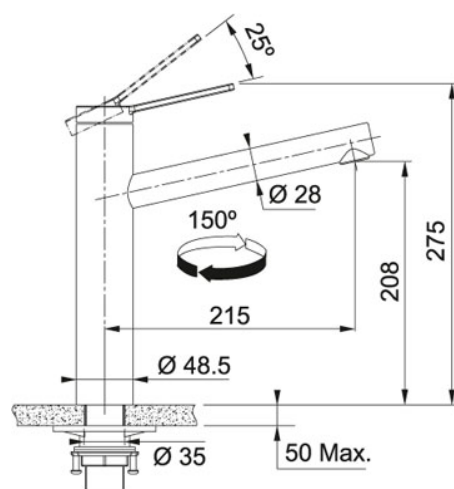

### TECHNISCHE GEGEVENS

Druk	Hoge druk
Bediening	45/45
Bediening	Bovenaan
Cartridge	Keramische schijven
Openingen $\varnothing$ 35 mm	$\varnothing$ 35 mm
Uitvoering	Zwenkbare uitloop
Zwaaihoek	150 °
Overige kenmerken	Geleverd met versterking voor montage op RVS spoelafels Waterbesparende bediening
Diameter	$\varnothing$ 35 mm
Debiet	13 l/min
Afstand tussen werkblad en uitloop	208,00 mm
Type	Keukenmengkraan
Prijs	405,35 €
Artikelnummer	301932