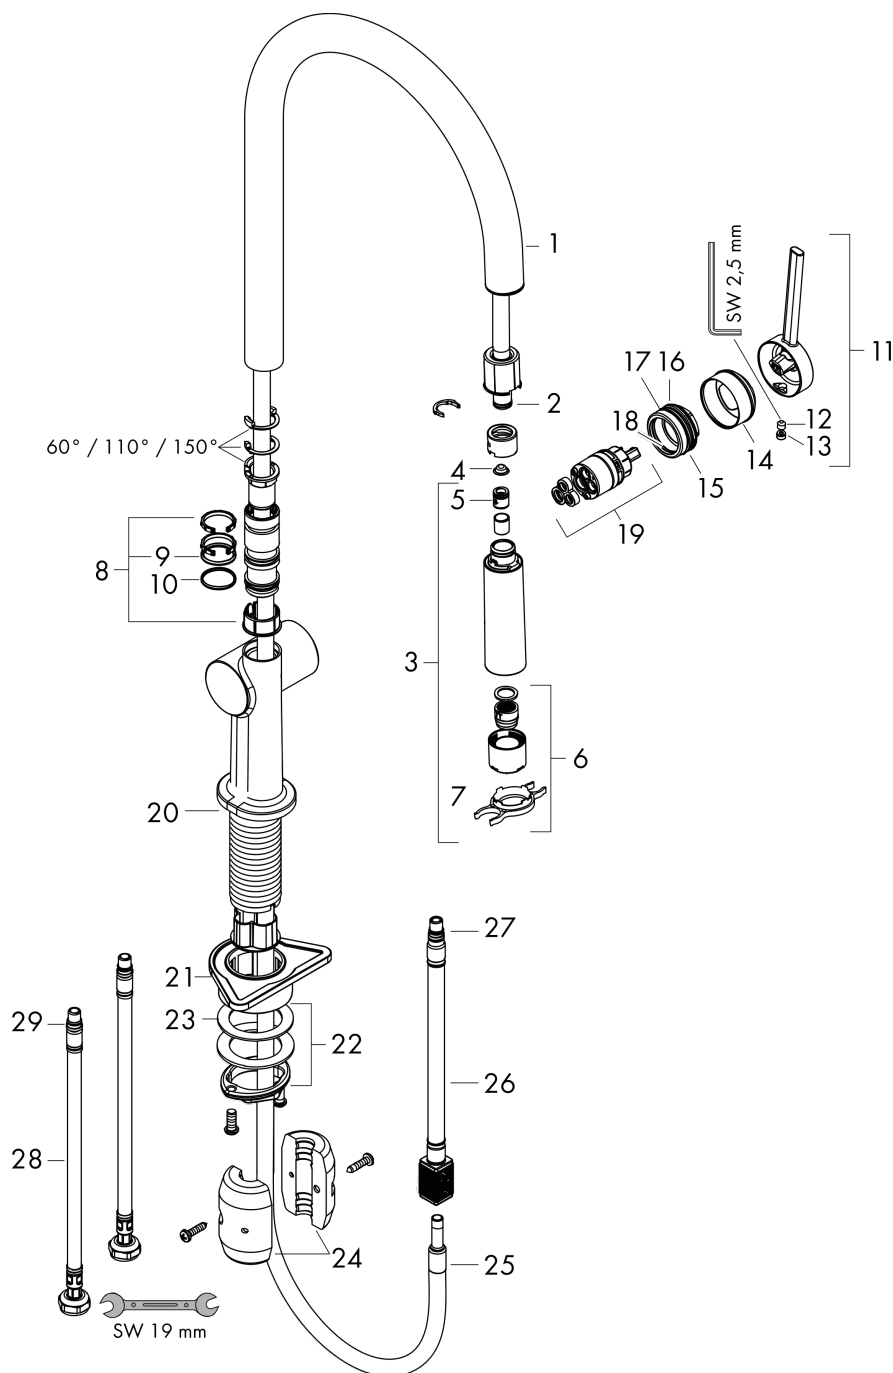

### Maattekening

### Doorstroomdiagram

Talis M54

Eéngreepskeukenmengkraan 210, met uittrekbare vuistdouche, 2jet

Oppervlakken: **Matt Black** Art.-nr.: **72800670**

## Talis M54

Ééngreepskeukenmengkraan 210, met uittrekbare vuistdouche, 2jet

Oppervlakken: Matt Black Art.-nr.: 72800670

## Onderdelenlijst

Bouwjaar: &gt;04/20

= Pos.	Beschrijving	Art.-nr.	PC	VE
1	uitloop compl.	93739670	-	1
2	O-ring 8x2	98112000	-	1
3	vuistdouche	93741670	-	1
4	zeef	98516000	-	1
5	terugslagklep DW 10	96456000	-	1
6	straalschijf	93342000	-	1
7	servicesleutel	95910000	-	1
8	stelringset	98365000	-	1
9	O-ring 19x2	98426000	-	1
10	O-ring 20x1,5	98197000	-	1
11	greep	93736670	-	1
12	inbusschroef M5x5	98446000	-	1
13	greepstop	93735610	-	1
14	afdekkap	93737670	-	1
15	moer	93738000	-	1
16	O-ring 25x1,5	98146000	-	1
17	O-ring 30x1,5	98433000	-	1
18	O-ring 29x2	98391000	-	1
19	kardoes compl.	93740000	-	1
20	O-ring 35x3	98052000	-	1
21	bevestigingsmateriaal	97523000	-	1
22	schachtbevestigingsset compl. (Ø 34)	95049000	-	1
23	stelring	97548000	-	1
24	gewicht	92500000	-	1
25	slang	93745000	-	1
26	slang	93744000	-	1
27	O-ring 7x1,5	98422000	-	1
28	aansluitslang 900 mm M8x0,75 G3/8	93746000	-	1
29	O-ring 6,6x1,6	93019000	-	1
a	adapterset	93395000	-	1