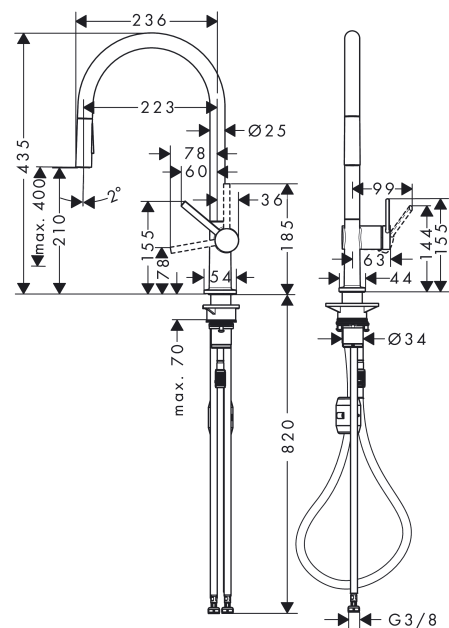

#### Functies

- ComfortZone 210
- draaibare uitloop instelbaar in 4 standen op 60°, 110°, 150° of 360°
- laminaarstraal, douchestraal
- afsluitbare douchestraal, straal keert terug door te drukken op de omsteller en keert automatisch terug door de mengkraan te sluiten
- Quick-Connect doucheslang
- maximaal debiet bij 3 bar: 8 l/min.
- keramisch cartouche
- G 3/8-aansluitslangen
- Safety Function: voorinstelbare heetwaterbegrenzing
- geïntegreerd terugslagklep
- geschikt voor doorstroomtoestellen

### Maattekening