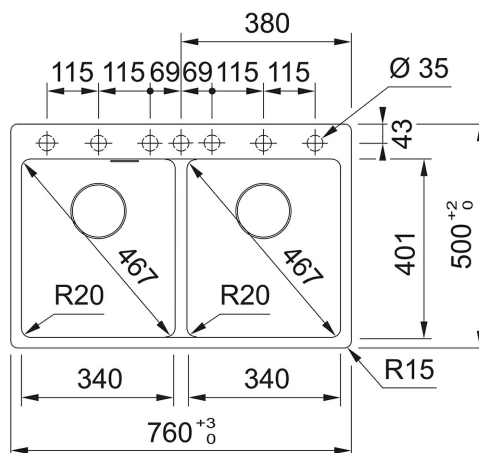

# Fragranit+ Zwart mat | MRG620MB1

FAMILIE : Spoel tafels | SERIE : Maris | PRODUCT LINE : Maris | INSTALLATIETIPE : Inbouw | UITVOERING : Fragranit+ Zwart mat | MODEL : MRG 620-34-34 TL

## TECHNISCHE GEGEVENS

Kast	800,00 mm
Ventiel	3 1/2"
Lengte	760,00 mm
Breedte	500,00 mm
Lengte van grote bak	342,00 mm
Breedte van grote bak	398,00 mm
Diepte van grote bak	200,00 mm
Uitsparing lengte	740,00 mm
Uitsparing breedte	480,00 mm
Aantal bakken	2
Positie druiplad	Geen
Afloopset inbegrepen	Ja
Openingen ø 35 mm	7 - pre drilled
Ventielset inbegrepen	Ja
Lengte van kleine bak	342,00 mm
Breedte van kleine bak	398,00 mm
Diepte van kleine bak	200,00 mm
Prijs	786,50 €
Artikelnummer	MRG620MB1