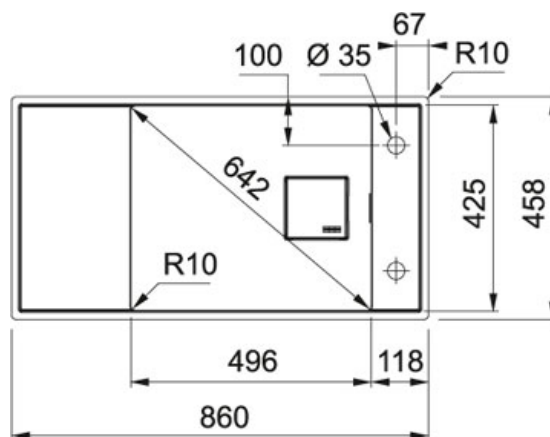

Fragranit+ Champagne | FSG211/11186CH1

FAMILIE : Spoeltafels | SERIE : Fresno | MODEL : FSG 211 | INSTALLATIETIPE : Vlakbouw | INSTALLATIETIPE :
Onderbouw | UITVOERING : Fraganit+ Champagne

TECHNISCHE GEGEVENS

Lengte	860,00 mm
Breedte	458,00 mm
Lengte van grote bak	496,00 mm
Breedte van grote bak	425,00 mm
Diepte van grote bak	195,00 mm
Aantal bakken	1
Kast	900,00 mm
Uitsparing lengte	846,00 mm
Uitsparing breedte	444,00 mm
Ventielset inbegrepen	Ja
Afloopset inbegrepen	Ja
Openingen ø 35 mm	2 voorgemonteerde, uitboorbare pastilles
Prijs	1 033,19 €
Artikelnummer	FSG211/11186CH1

SPECIFICATIES

	Onderbouw: montage langs de onderzijde van een in het werkblad gemaakte uitsparing		Vlakbouw: spoeltafelranc komt gelijk met het werkblad te liggen
	Geïntegreerde overloop: discreet, esthetisch en eenvoudig te reinigen		Sanitized®-hygiënefunctie beschermt tegen bacteriën
			Hoekradius van 10 mm in de hoeken van de bakken
			Openen en sluiten van het ventiel via drukknopbedi