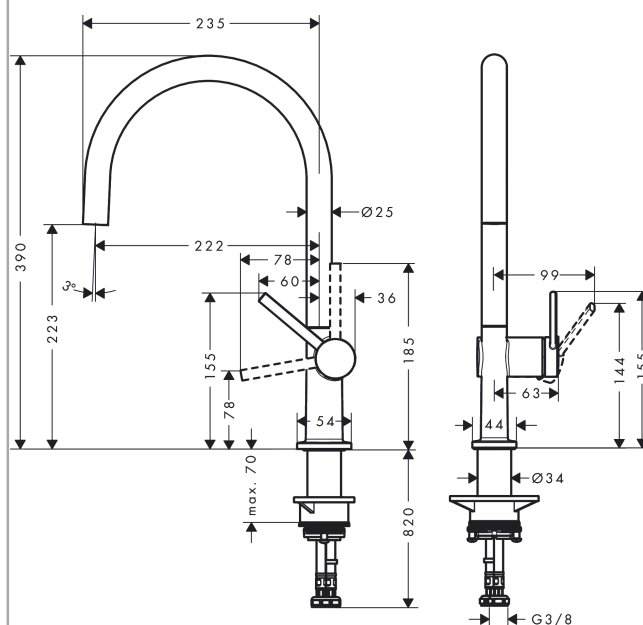

### Funcities

- ComfortZone 220
- draaibare uitloop instelbaar in 4 standen op 60°, 110°, 150° of 360°
- laminaarstraal
- maximaal debiet bij 3 bar: 9 l/min.
- keramisch cartouche
- G 3/8-aansluitslangen
- Safety Function: voorinstelbare heetwaterbegrenzing
- geschikt voor doorstroomtoestellen
- kraangat Ø 35 mm vereist

## Maattekening