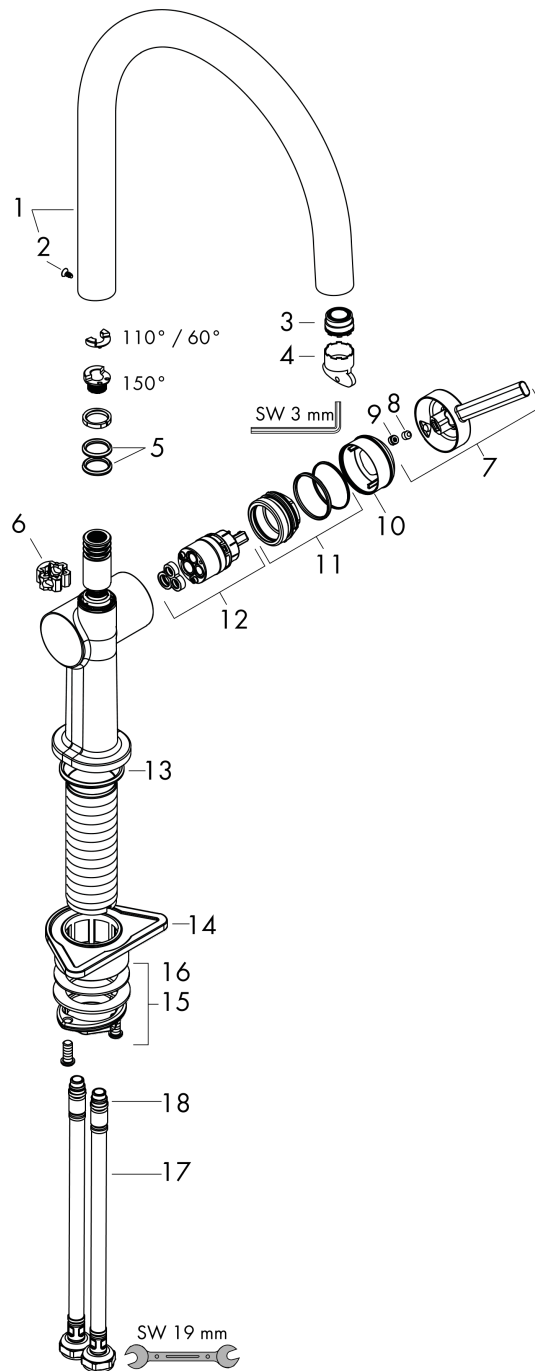

## Maattekening

## Doorstroomdiagram

**Talis M54**  
**Eéngreepskeukenmengkraan 220, 1jet**  
 Oppervlakken: **RVS look** Art.-nr.: **72804800**

## Uittrektekening

Bouwjaar: >12/19

## Onderdelenlijst

Bouwjaar: &gt;12/19

= Pos.	Beschrijving	Art.-nr.	PC	VE
1	uitloop compl.	93757800	-	1
2	schroef	97662000	-	1
3	straalschijf	93748000	-	1
4	servicesleutel	93750000	-	1
5	O-Ring 14x2,5	98189000	-	1
6	axialring	97558000	-	1
7	greep	93736800	-	1
8	inbusschroef M5x5	98446000	-	1
9	greepstop	93735610	-	1
10	afdekkap	93737800	-	1
11	moer	93738000	-	1
12	kardoes compl.	93760000	-	1
13	O-ring 35x3	98052000	-	1
14	bevestigingsmateriaal	97523000	-	1
15	schachtbevestigingsset compl. (Ø 34)	95049000	-	1
16	stelring	97548000	-	1
17	aansluitslang 900 mm M8x0,75 G3/8	93746000	-	1
18	O-ring 6,6x1,6	93019000	-	1
a	adapterset	93395000	-	1