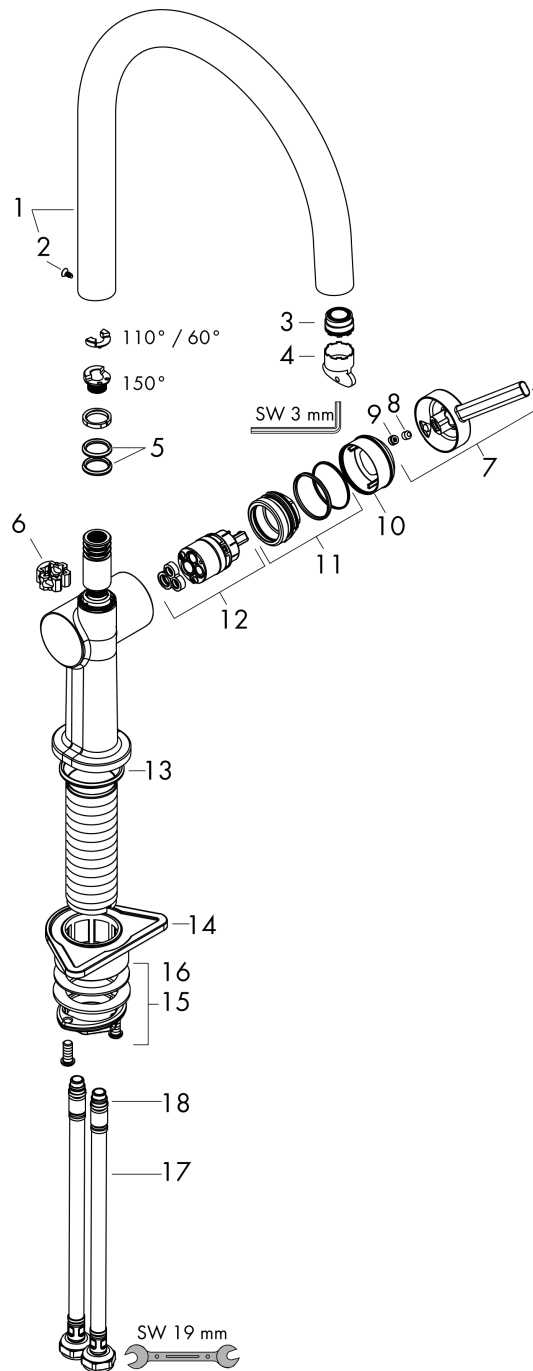

#### Maattekening

#### Doorstroomdiagram

Talis M54

Eéngreepskeukenmengkraan 220, 1jet

Oppervlakken: **Matt Black** Art.-nr.: **72804670**

## Uittrektekening

Bouwjaar: >04/20

## Onderdelenlijst

Bouwjaar: &gt;04/20

= Pos.	Beschrijving	Art.-nr.	PC	VE
1	uitloop compl.	93757670	-	1
2	schroef	97662000	-	1
3	straalschijf	93748000	-	1
4	servicesleutel	93750000	-	1
5	O-Ring 14x2,5	98189000	-	1
6	axialring	97558000	-	1
7	greep	93736670	-	1
8	inbusschroef M5x5	98446000	-	1
9	greepstop	93735610	-	1
10	afdekkap	93737670	-	1
11	moer	93738000	-	1
12	kardoes compl.	93760000	-	1
13	O-ring 35x3	98052000	-	1
14	bevestigingsmateriaal	97523000	-	1
15	schachtbevestigingsset compl. (Ø 34)	95049000	-	1
16	stelring	97548000	-	1
17	aansluitslang 900 mm M8x0,75 G3/8	93746000	-	1
18	O-ring 6,6x1,6	93019000	-	1
a	adapterset	93395000	-	1