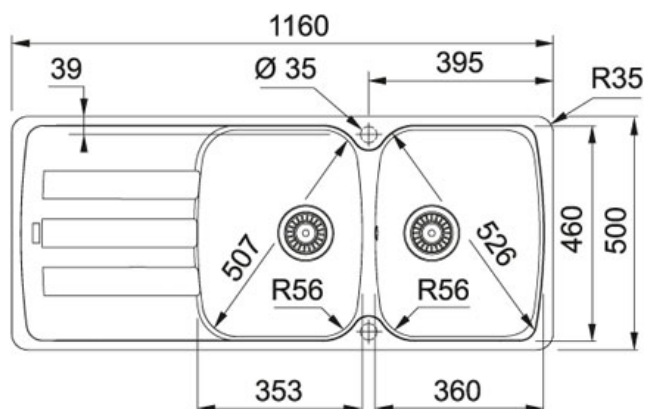

AZG 621 Fraganit+ Platinum | AZG621PL1

FAMILIE : Spoeltafels | SERIE : Antea | MODEL : AZG 621 | UITVOERING : Fraganit+ Platinum | INSTALLATIETIPE : Inbouw

TECHNISCHE GEGEVENS

Kast	800,00 mm
Ventiel	3 1/2"
Openingen ø 35 mm	2 voorgemonteerde, uitboorbare pastilles
Lengte	1 160,00 mm
Breedte	500,00 mm
Lengte van grote bak	360,00 mm
Breedte van grote bak	460,00 mm
Diepte van grote bak	210,00 mm
Aantal bakken	2
Uitsparing lengte	1 144,00 mm
Uitsparing breedte	484,00 mm
Positie druiplad	Omkeerbaar
Diepte van kleine bak	210,00 mm
Lengte van kleine bak	353,00 mm
Breedte van kleine bak	460,00 mm
Afloopset inbegrepen	Ja
Ventielset inbegrepen	Ja
Prijs	538,13 €
Artikelnummer	AZG621PL1

SPECIFICATIES

 Sanitized®-hygiënefunctie beschermt tegen bacteriën	 Inbouw: spoeltafelrand komt op het werkblad te liggen
---	---