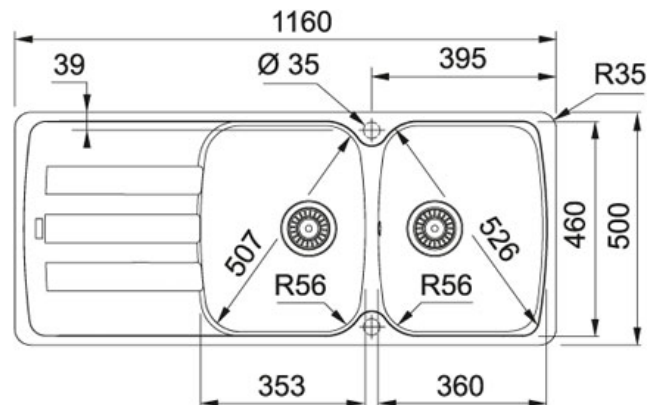

Fragranit+ Metaal wit | AZG621MW1

FAMILIE : Spoeltafels | SERIE : Antea | MODEL : AZG 621 | UITVOERING : Fragranit+ Metaal wit | INSTALLATIETIPE : Inbouw

TECHNISCHE GEGEVENS

Kast	800,00 mm
Ventiel	3 1/2"
Openingen ø 35 mm	2XØ35MM
Lengte	1 160,00 mm
Breedte	500,00 mm
Lengte van grote bak	360,00 mm
Breedte van grote bak	460,00 mm
Diepte van grote bak	210,00 mm
Aantal bakken	2
Uitsparing lengte	1 144,00 mm
Uitsparing breedte	484,00 mm
Positie druipblad	Omkeerbaar
Diepte van kleine bak	210,00 mm
Lengte van kleine bak	353,00 mm
Breedte van kleine bak	460,00 mm

SPECIFICATIES

 Sanitized@-hygiënefunctie beschermt tegen bacteriën	 Inbouw: spoeltafelrand komt op het werkblad te liggen
---	---

Fragranit+ Metaal wit | AZG621MW1

FAMILIE : **Spoeltafels** | SERIE : **Antea** | MODEL : **AZG 621** | UITVOERING : **Fragranit+ Metaal wit** | INSTALLATIETYPE : **Inbouw**