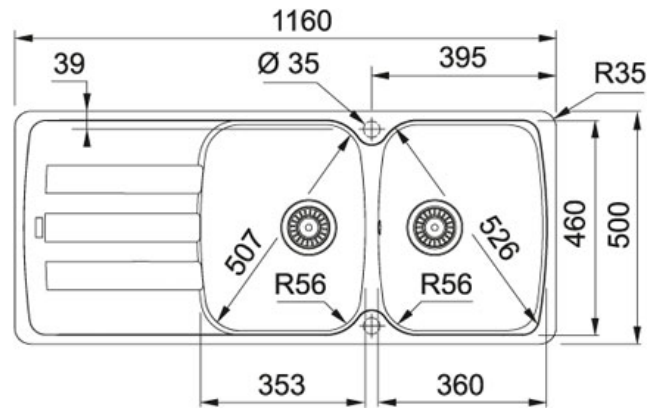

Fragranit+ Grafiet | AZG621GP1

FAMILIE : Spoeltafels | SERIE : Antea | UITVOERING : Fragranit+ Grafiet | MODEL : AZG 621 | INSTALLATIETIPE : Inbouw

TECHNISCHE GEGEVENS

Kast	800,00 mm
Ventiel	3 1/2"
Openingen ø 35 mm	2XØ35MM
Lengte	1 160,00 mm
Breedte	500,00 mm
Lengte van grote bak	360,00 mm
Breedte van grote bak	460,00 mm
Diepte van grote bak	210,00 mm
Aantal bakken	2
Uitsparing lengte	1 144,00 mm
Uitsparing breedte	484,00 mm
Positie druiplad	Omkeerbaar
Diepte van kleine bak	210,00 mm
Lengte van kleine bak	353,00 mm
Breedte van kleine bak	460,00 mm

SPECIFICATIES

 Sanitized®-hygiënefunctie beschermt tegen bacteriën	 Inbouw: spoeltafelrand komt op het werkblad te liggen
---	---

Fragranit+ Grafiet | AZG621GP1

FAMILIE : **Spoeltafels** | SERIE : **Antea** | UITVOERING : **Fragranit+ Grafiet** | MODEL : **AZG 621** | INSTALLATIETYPE : **Inbouw**