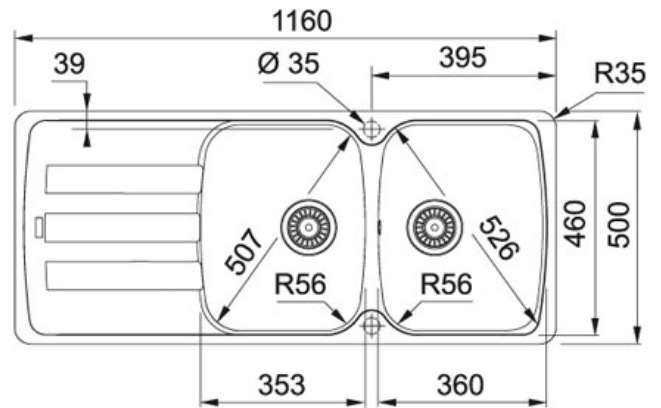

Fragranit+ Taupe | AZG621TP1

FAMILIE : Spoeltafels | SERIE : Antea | MODEL : AZG 621 | UITVOERING : Fragranit+ Taupe | INSTALLATIETYPE : Inbouw

TECHNISCHE GEGEVENS

Kast	800,00 mm
Ventiel	3 1/2"
Openingen ø 35 mm	2XØ35MM
Lengte	1 160,00 mm
Breedte	500,00 mm
Lengte van grote bak	360,00 mm
Breedte van grote bak	460,00 mm
Diepte van grote bak	210,00 mm
Aantal bakken	2
Uitsparing lengte	1 144,00 mm
Uitsparing breedte	484,00 mm
Positie druiplad	Omkeerbaar
Diepte van kleine bak	210,00 mm
Lengte van kleine bak	353,00 mm
Breedte van kleine bak	460,00 mm

SPECIFICATIES

 Sanitized®-hygiënefunctie beschermt tegen bacteriën	 Inbouw: spoeltafelrand komt op het werkblad te liggen
---	---

Fragranit+ Taupe | AZG621TP1

FAMILIE : **Spoeltafels** | SERIE : **Antea** | MODEL : **AZG 621** | UITVOERING : **Fragranit+ Taupe** | INSTALLATIETYPE : **Inbouw**