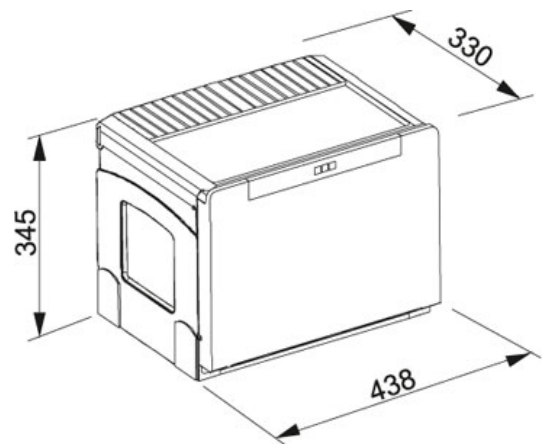

SPECIFICATIEBLAD

PRODUCT FAMILIE: Afvalsorteersystemen FINISH: - SERIES: CUBE MODEL: 50

Productinformatie

Artikelnummer	C50H503
Prijs	€ 183.92
Kast	500 mm
Afmetingen	438 mmx330 mmx345 mm
Emmers	2 x 8l + 1 x 14l
Bediening	Manueel