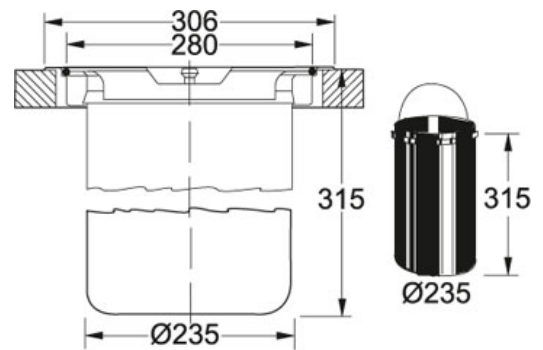

## Productinformatie

Artikelnummer	AL180700
Prijs	€ 171.82
Kast	400 mm
Afmetingen	Ø 306 mmx315 mm
Emmers	1x 12lt
Overige kenmerken	Emmer uit kunststof Roestvrijstalen deksel

## Specificaties

Inbouw: spoeltafelrand komt op het werkblad te liggen