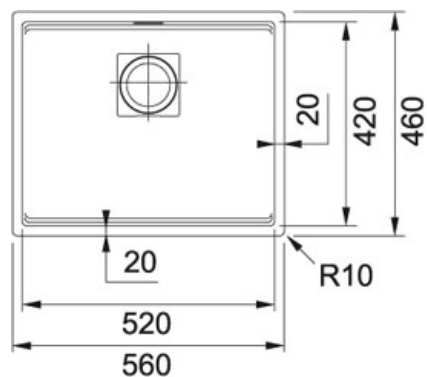

KNG 110 520 Fraganit+ Zwart mat | KNG110520MB1

FAMILIE : Spoeltafels | SERIE : Kubus 2 | MODEL : KNG 110 520 | INSTALLATIETIPE : Onderbouw | UITVOERING : Fraganit+ Zwart mat

TECHNISCHE GEGEVENS

Kast	600,00 mm
Ventiel	3 1/2"
Lengte	560,00 mm
Breedte	460,00 mm
Lengte van grote bak	520,00 mm
Breedte van grote bak	420,00 mm
Diepte van grote bak	200,00 mm
Aantal bakken	1
Positie druiplad	Geen
Uitsparing lengte	520,00 mm
Uitsparing breedte	420,00 mm
Uitsparing radius	R: 10 mm
Ventielset inbegrepen	Ja
Afloopset inbegrepen	Neen
Prijs	745,28 €
Artikelnummer	KNG110520MB1

SPECIFICATIES

	Onderbouw: montage langs de onderzijde van een in het werkblad gemaakte uitsparing		Sanitized®-hygiënefunctie beschermt tegen bacteriën
			Hoekradius van 10 mm in de hoeken van de bakken
	Geïntegreerde overloop: discreet, esthetisch en eenvoudig te reinigen		Openen en sluiten van het ventiel via drukknopbedi