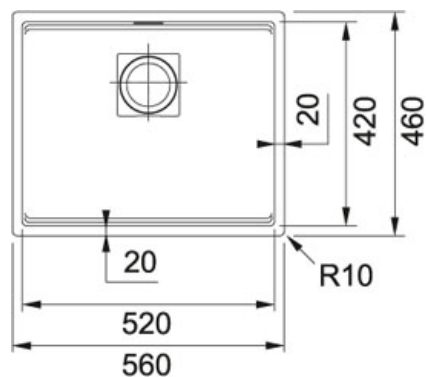

KNG 110 520 Fragranit+ Champagne | KNG110520CH1

FAMILIE : **Spoeltafels** | SERIE : **Kubus 2** | MODEL : **KNG 110 520** | UITVOERING : **Fragranit+ Champagne** |

INSTALLATIETYPE : **Onderbouw**

TECHNISCHE GEGEVENS

Kast	600,00 mm
Ventiel	3 1/2"
Lengte	560,00 mm
Breedte	460,00 mm
Lengte van grote bak	520,00 mm
Breedte van grote bak	420,00 mm
Diepte van grote bak	200,00 mm
Aantal bakken	1
Positie druiplad	Geen
Uitsparing lengte	520,00 mm
Uitsparing breedte	420,00 mm
Uitsparing radius	R: 10 mm
Ventielset inbegrepen	Ja
Afloopset inbegrepen	Nee
Prijs	745,28 €
Artikelnummer	KNG110520CH1

SPECIFICATIES

	Onderbouw: montage langs de onderzijde van een in het werkblad gemaakte uitsparing		Sanitized®-hygiënefunctie beschermt tegen bacteriën
			Hoekradius van 10 mm in de hoeken van de bakken
	Geïntegreerde overloop: discreet, esthetisch en eenvoudig te reinigen		Openen en sluiten van het ventiel via drukknopbedi