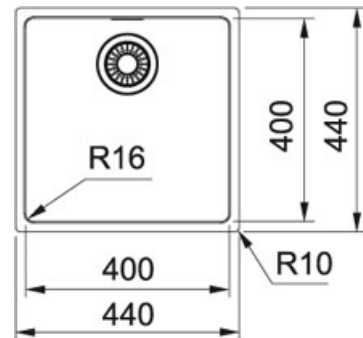

Maris MRX 110 400 Roestvrij staal | MRX1104001

FAMILIE : Spoeltafels | SERIE : Maris | UITVOERING : Roestvrij staal | INSTALLATIETIPE : Onderbouw | MODEL : MRX 110 400

TECHNISCHE GEGEVENS

Diepte van grote bak	180.00 mm
Lengte van grote bak	400.00 mm
Breedte van grote bak	400.00 mm
Lengte	440.00 mm
Breedte	440.00 mm
Kast	500.00 mm
Ventiel	3 1/2"
Uitsparing radius	R: 10 mm
Aantal bakken	1

SPECIFICATIES

 Onderbouw:
montage
langs de
onderzijde
van een
in het
werkblad
gemaakte
uitsparing