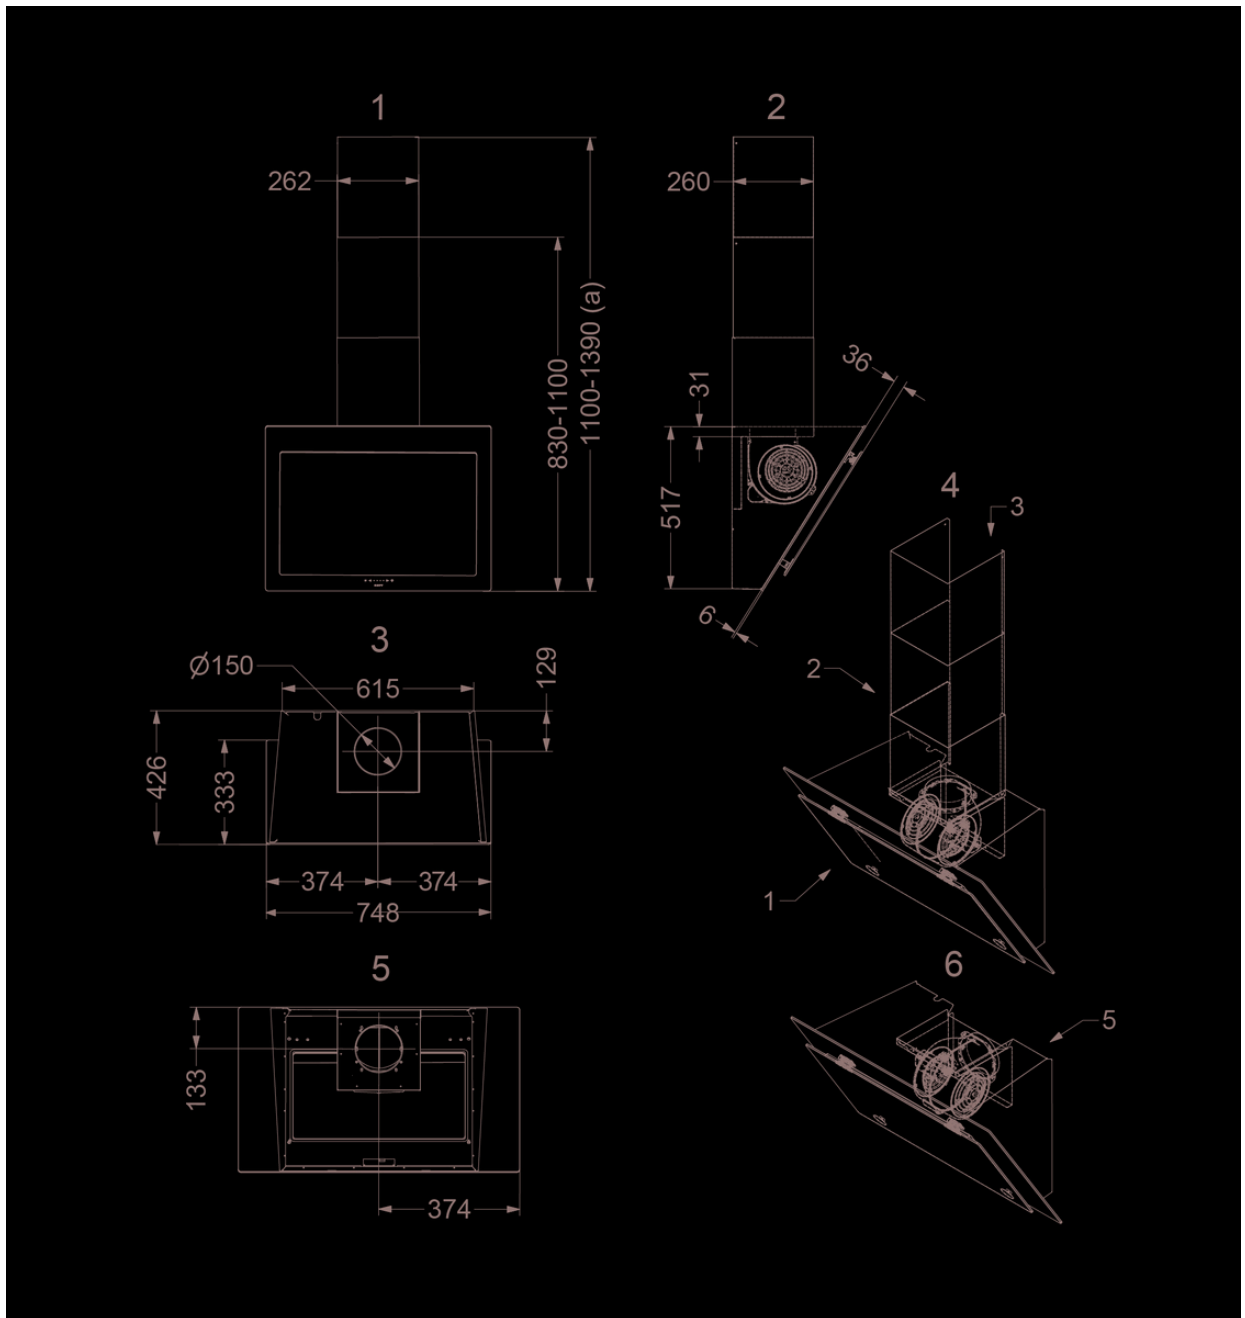

Decoratieve wanddampkap
Vision 75 cm
Wit

EAN 5414425196241

Energielabel

▪ Energie efficiëntie klasse (EEdampkap)	A+
▪ Jaarlijks energie verbruik (kWh/jaar) (AECdampkap)	46,2
▪ Hydrodynamische efficiëntie klasse (FDEdampkap)	A
▪ Licht efficiëntie klasse (LEdampkap)	A
▪ Vetfilterefficiëntie klasse (GFEdampkap)	C

Afmetingen

▪ Product afmetingen met afvoer (BxDxHmin-Hmax) (mm)	748 x 426 x 830 - 1100
▪ Product afmetingen met recirculatie (BxDxHmin-Hmax) (mm)	748 x 426 x -
▪ Max hoogte met schachtverlengstuk met afvoer (mm)	1390
▪ Advies afstand tussen werkblad en onderzijde dampkap met een inductie kookplaat (Hmin-Hmax)(mm)	500 - 750
▪ Advies afstand tussen werkblad en onderzijde dampkap met een gas kookplaat (Hmin-Hmax)(mm)	650 - 750
▪ Advies afstand tussen werkblad en onderzijde dampkap met elektrische of keramische kookplaat (Hmin-Hmax)(mm)	500 - 750
▪ Positie afvoer	Boven, Achter

Technische eigenschappen

▪ Aansluitwaarde (W)	325
▪ Spanning (V)	220-230
▪ Frequentie (Hz)	50
▪ Lengte van de aansluitkabel (m)	1,3
▪ Power consumption in off-mode (Po) (W)	-
▪ Elektriciteitsverbruik in stand-by-mode (Ps) (W)	0.29
▪ Netto gewicht (kg)	32,5