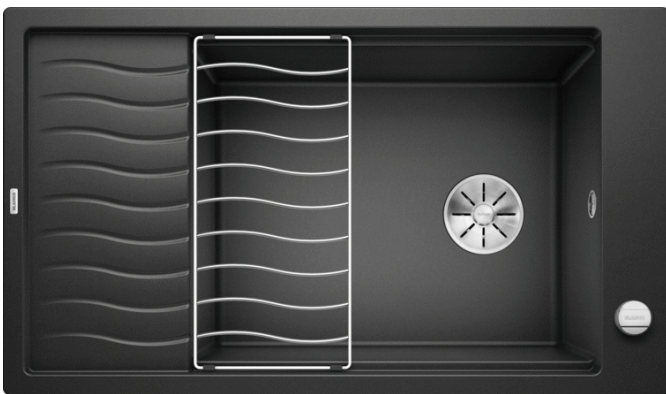

SILGRANIT antraciet

Beschikbare kleuren

zwart
antraciet
rock grey
alumetallic
parelgrijs
wit
jasmijn
tartufo
café