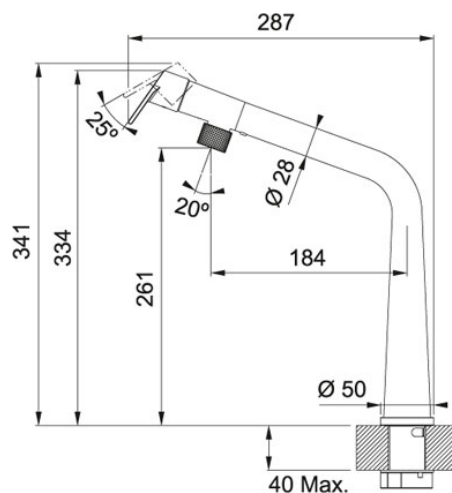

Zwenkbare uitloop Zwart mat | 301924

FAMILIE : Kranen | SERIE : Icon | MODEL : Zwenkbare uitloop | UITVOERING : Zwart mat

TECHNISCHE GEGEVENS

Uitvoering	Zwenkbare uitloop
Druk	Hoge druk
Openingen ø 35 mm	Ø 35 mm
Bediening	Bovenaan
Zwaaihoek	120 °
Bediening	45/45
Bereik uitloop	287,00 mm
Hoogte	341,00 mm
Afstand tussen werkblad en uitloop	261,00 mm
Debiet	7,5 l/min
Type	Keukenmengkraan
Cartridge	Keramische schijven
Prijs	719,95 €
Artikelnummer	301924

SPECIFICATIES

 Laminaire
straal