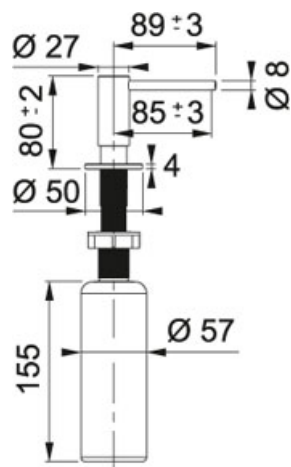

Zeepverdeler Roestvrij staal | 302153

FAMILIE : Keukentoebehoren | SERIE : Zeepverdeler | STYLE : Traditional | UITVOERING : Roestvrij staal | MODEL : Atlas | INSTALLATIETIPE : Zeepverdeler

TECHNISCHE GEGEVENS

Diameter	$\varnothing 24-35$ mm
Uitsparing	25 mm
Zwaaiohoek	360 °
Binnenvolume	350 ml
Uitvoering	Zeepverdeler
Prijs	90,75 €
Artikelnummer	302153