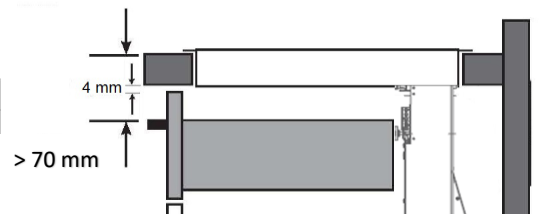

Inductie kookplaat

Algemeen

Zwart opaak glas	•
C-rand glas	•
Opbouw / vlakbouw	• / •

Afmetingen kookplaat (mm)

Afmetingen (BxDxH) (mm)	880 x 520 x 60
Uitsnijding werkblad (BxD)(mm)	860 x 500
Afmetingen freesrand vlakbouw (BxDxH) (mm)	884 x 524 x 6

Technische specificaties

Maximum vermogen	6.980 W
Spanning	230 V / 400 V + N
Verbruik in stand-by modus Ps (W)	<0,5 W
Gewicht (kg)	50,1

Accessoires

Accessoires

Vetfilter	
- Vetfilter links	1821020
- Vetfilter rechts	1821134
Inbouwbox met monoblockfilter	
- Inbouwbox met monoblockfilter H 98 WIT (98x818x290mm)	7921400
- Inbouwbox met monoblockfilter H 98 ZWART (98x818x290mm)	7922400
- Inbouwbox met monoblockfilter H 98 INOX LOOK (98x818x290mm)	7923400

Afmetingen

Opbouw installatie

Vlakkbouw installatie

Afmetingen

Opbouw
Vlakkbouw

mm	E	F	K	P	R	S	T	X
Opbouw	860	500	4	6				38 min
Vlakkbouw	860	500	4	6	8	884	524	38 min

Kookzones