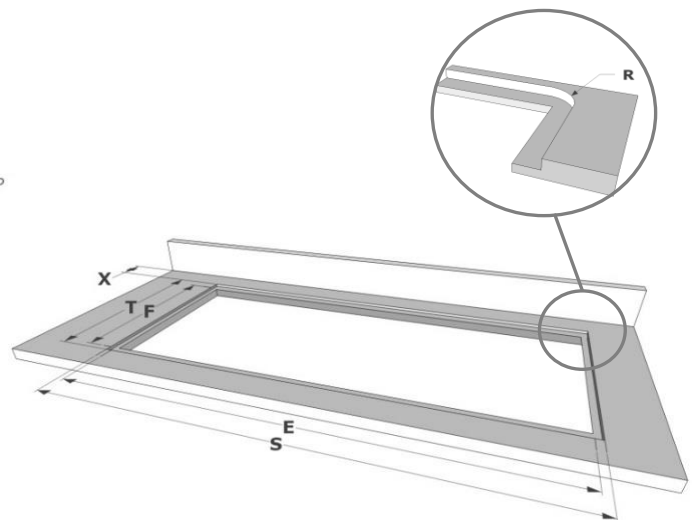

Inductie kookplaat

Algemeen

Zwart opaak glas	•
C-rand glas	•
Opbouw / vlakbouw	• / •

Afmetingen kookplaat (mm)

Afmetingen (BxDxH) (mm)	880 x 520 x 60
Uitsnijding werkblad (BxD)(mm)	860 x 500
Afmetingen freesrand vlakbouw (BxDxH) (mm)	884 x 524 x 6

Kookzones

Octagonale zones (240 x 200 mm)	2
Vermogen octagonale zones (W)	2100/3000 (Midden) 1600/1850 (Rechts)
Ronde zone (280 mm)	1
Vermogen ronde zone (W)	2300/3000

Kookfuncties

Bediening	Rode touch bediening
Aantal vermogenstanden	9 + Power
Timer per zone	•
Kookwekker	•
Stop&Go	-
Warmhoudfunctie	-
Brug functie	• (1x)
Restwarmte indicatie	•
Aankookautomaat	-
Vergrendeling bedieningspaneel	•
Automatische pan herkenning	-
Grill functie	-

Technische specificaties

Maximum vermogen	6.980 W
Spanning	230 V / 400 V + N
Verbruik in stand-by modus Ps (W)	<0,5 W
Gewicht (kg)	50,1

Accessoires

Accessoires

Vetfilter	
- Vetfilter links	1821020
- Vetfilter rechts	1821134
Inbouwbox met monoblockfilter	
- Inbouwbox met monoblockfilter H 98 WIT (98x818x290mm)	7921400
- Inbouwbox met monoblockfilter H 98 ZWART (98x818x290mm)	7922400
- Inbouwbox met monoblockfilter H 98 INOX LOOK (98x818x290mm)	7923400

Afmetingen

Opbouw installatie

Vlakkbouw installatie

Afmetingen

Opbouw
Vlakkbouw

mm	E	F	K	P	R	S	T	X
Opbouw	860	500	4	6				38 min
Vlakkbouw	860	500	4	6	8	884	524	38 min

Kookzones