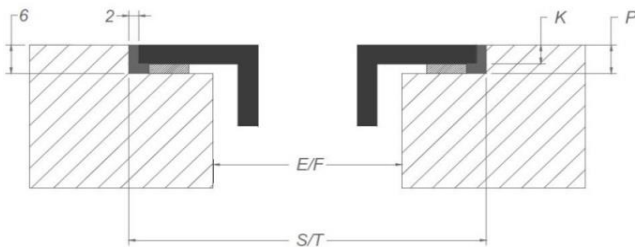

Inductie kookplaat

Algemeen

Zwart opaak glas	•
C-rand glas	•
Opbouw / vlakbouw	• / •

Afmetingen kookplaat (mm)

Afmetingen (BxDxH) (mm)	880 x 520 x 60
Uitsnijding werkblad (BxD)(mm)	860 x 500
Afmetingen freesrand vlakbouw (BxDxH) (mm)	884 x 524 x 6

Kookzones

Octagonale zones (240 x 200 mm)	2
Vermogen octagonale zones (W)	2100/3000 (Midden) 1600/1850 (Rechts)
Ronde zone (280 mm)	1
Vermogen ronde zone (W)	2300/3000

Kookfuncties

Bediening	Rode touch bediening
Aantal vermogenstanden	9 + Power
Timer per zone	•
Kookwekker	•
Stop&Go	-
Warmhoudfunctie	-
Brug functie	• (1x)
Restwarmte indicatie	•
Aankookautomaat	-
Vergrendeling bedieningspaneel	•
Automatische pan herkenning	-
Grill functie	-

Technische specificaties

Maximum vermogen	6.980 W
Spanning	230 V / 400 V + N
Verbruik in stand-by modus Ps (W)	<0,5 W
Gewicht (kg)	50,1

Accessoires

Accessoires

Vetfilter	
- Vetfilter links	1821020
- Vetfilter rechts	1821134
Inbouwbox met monoblockfilter	
- Inbouwbox met monoblockfilter H 98 WIT (98x818x290mm)	7921400
- Inbouwbox met monoblockfilter H 98 ZWART (98x818x290mm)	7922400
- Inbouwbox met monoblockfilter H 98 INOX LOOK (98x818x290mm)	7923400

Afmetingen

Opbouw installatie

Vlakkbouw installatie

Afmetingen

Opbouw
Vlakkbouw

mm	E	F	K	P	R	S	T	X
Opbouw	860	500	4	6				38 min
Vlakkbouw	860	500	4	6	8	884	524	38 min

Kookzones