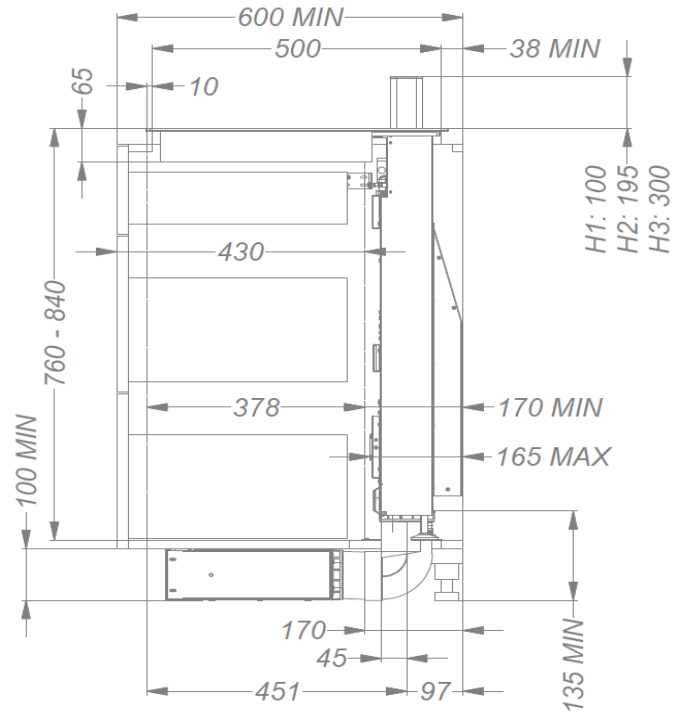

Inductie kookplaat

Algemeen

Zwart opaak glas	•
C-rand glas	•
Opbouw / vlakbouw	• / •

Afmetingen kookplaat (mm)

Afmetingen (BxDxH) (mm)	880 x 520 x 60
Uitsnijding werkblad (BxD)(mm)	860 x 500
Afmetingen freesrand vlakbouw (BxDxH) (mm)	884 x 524 x 6

Kookzones

Octagonale zones (240 x 200 mm)	2
Vermogen octagonale zones (W)	2100/3000 (Midden) 1600/1850 (Rechts)
Ronde zone (280 mm)	1
Vermogen ronde zone (W)	2300/3000

Kookfuncties

Bediening	Rode touch bediening
Aantal vermogenstanden	9 + Power
Timer per zone	•
Kookwekker	•
Stop&Go	-
Warmhoudfunctie	-
Brug functie	• (1x)
Restwarmte indicatie	•
Aankookautomaat	-
Vergrendeling bedieningspaneel	•
Automatische pan herkenning	-
Grill functie	-

Technische specificaties

Maximum vermogen	6.980 W
Spanning	230 V / 400 V + N
Verbruik in stand-by modus Ps (W)	<0,5 W
Gewicht (kg)	50,1

Accessoires

Accessoires

Vetfilter	
- Vetfilter links	1821020
- Vetfilter rechts	1821134
Inbouwbox met monoblockfilter	
- Inbouwbox met monoblockfilter H 98 WIT (98x818x290mm)	7921400
- Inbouwbox met monoblockfilter H 98 ZWART (98x818x290mm)	7922400
- Inbouwbox met monoblockfilter H 98 INOX LOOK (98x818x290mm)	7923400

Afmetingen

Opbouw installatie

Vlakkbouw installatie

Afmetingen

Opbouw
Vlakkbouw

mm	E	F	K	P	R	S	T	X
Opbouw	860	500	4	6				38 min
Vlakkbouw	860	500	4	6	8	884	524	38 min

Kookzones