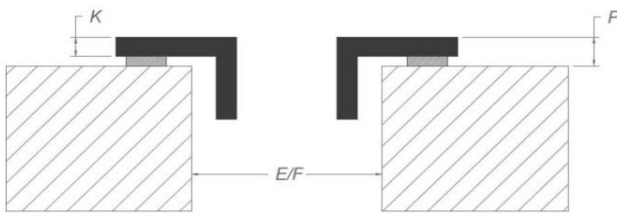

Inductie kookplaat

Algemeen

Zwart opaak glas	•
C-rand glas	•
Opbouw / vlakbouw	• / •

Afmetingen kookplaat (mm)

Afmetingen (BxDxH) (mm)	880 x 520 x 60
Uitsnijding werkblad (BxD)(mm)	860 x 500
Afmetingen freesrand vlakbouw (BxDxH) (mm)	884 x 524 x 6

Kookzones

Octagonale zones (240 x 200 mm)	2
Vermogen octagonale zones (W)	2100/3000 (Midden) 1600/1850 (Rechts)
Ronde zone (280 mm)	1
Vermogen ronde zone (W)	2300/3000

Kookfuncties

Bediening	Rode touch bediening
Aantal vermogenstanden	9 + Power
Timer per zone	•
Kookwekker	•
Stop&Go	-
Warmhoudfunctie	-
Brug functie	• (1x)
Restwarmte indicatie	•
Aankookautomaat	-
Vergrendeling bedieningspaneel	•
Automatische pan herkenning	-
Grill functie	-

Technische specificaties

Maximum vermogen	6.980 W
Spanning	230 V / 400 V + N
Verbruik in stand-by modus Ps (W)	<0,5 W
Gewicht (kg)	50,1

Accessoires

Accessoires

Vetfilter	
- Vetfilter links	1821020
- Vetfilter rechts	1821134
Inbouwbox met monoblockfilter	
- Inbouwbox met monoblockfilter H 98 WIT (98x818x290mm)	7921400
- Inbouwbox met monoblockfilter H 98 ZWART (98x818x290mm)	7922400
- Inbouwbox met monoblockfilter H 98 INOX LOOK (98x818x290mm)	7923400

Afmetingen

Opbouw installatie

Vlakkbouw installatie

Afmetingen

Opbouw
Vlakkbouw

mm	E	F	K	P	R	S	T	X
Opbouw	860	500	4	6				38 min
Vlakkbouw	860	500	4	6	8	884	524	38 min

Kookzones