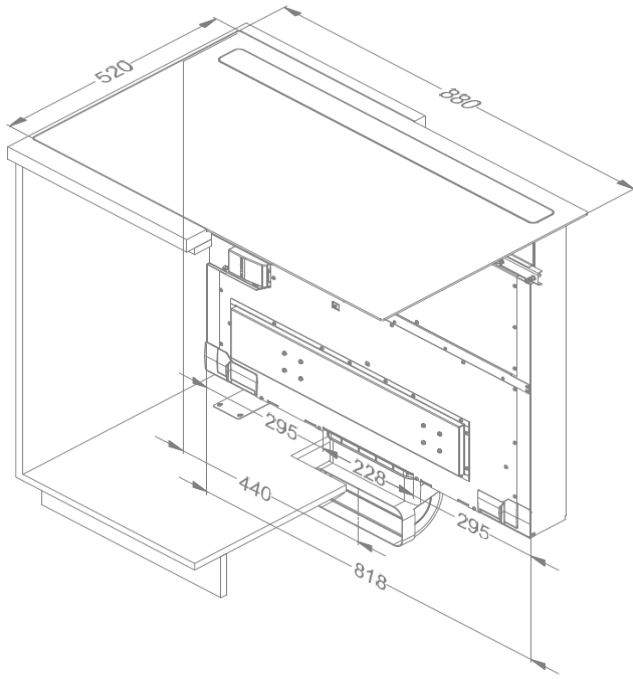

Inductie kookplaat

Algemeen

Zwart opaak glas	•
C-rand glas	•
Opbouw / vlakbouw	• / •

Afmetingen kookplaat (mm)

Afmetingen (BxDxH) (mm)	880 x 520 x 60
Uitsnijding werkblad (BxD)(mm)	860 x 500
Afmetingen freesrand vlakbouw (BxDxH) (mm)	884 x 524 x 6

Kookzones

Octagonale zones (240 x 200 mm)	2
Vermogen octagonale zones (W)	2100/3000 (Midden) 1600/1850 (Rechts)
Ronde zone (280 mm)	1
Vermogen ronde zone (W)	2300/3000

Kookfuncties

Bediening	Rode touch bediening
Aantal vermogenstanden	9 + Power
Timer per zone	•
Kookwekker	•
Stop&Go	-
Warmhoudfunctie	-
Brug functie	• (1x)
Restwarmte indicatie	•
Aankookautomaat	-
Vergrendeling bedieningspaneel	•
Automatische pan herkenning	-
Grill functie	-

Technische specificaties

Maximum vermogen	6.980 W
Spanning	230 V / 400 V + N
Verbruik in stand-by modus Ps (W)	<0,5 W
Gewicht (kg)	50,1

Accessoires

Accessoires

Vetfilter	
- Vetfilter links	1821020
- Vetfilter rechts	1821134
Inbouwbox met monoblockfilter	
- Inbouwbox met monoblockfilter H 98 WIT (98x818x290mm)	7921400
- Inbouwbox met monoblockfilter H 98 ZWART (98x818x290mm)	7922400
- Inbouwbox met monoblockfilter H 98 INOX LOOK (98x818x290mm)	7923400

Afmetingen

Opbouw installatie

Vlakkbouw installatie

Afmetingen

Opbouw
Vlakkbouw

mm	E	F	K	P	R	S	T	X
Opbouw	860	500	4	6				38 min
Vlakkbouw	860	500	4	6	8	884	524	38 min

Kookzones