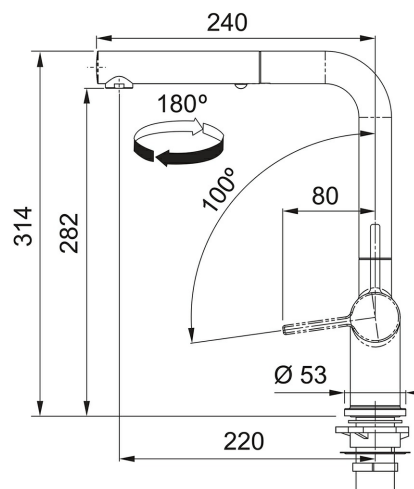

Uittrekbare uitloop Chrom | 301025

FAMILIE : **Kranen** | SERIE : **Active** | UITVOERING : **Chroom** | INSTALLATIETIPE : **Tap standing** | INSTALLATIETIPE :
Sink/Worktop | MODEL : **Uittrekbare uitloop**

TECHNISCHE GEGEVENS

Hoogte	314,00 mm
Afstand tussen werkblad en uitloop	282,00 mm
Bereik uitloop	220,00 mm
Uitvoering	pull out window
Type	Keramische schijven
Bediening	Zijdelings
Zwaaihoek	180 °
Cartridge	Keramische schijven
Druk	Hoge druk
Prijs	695,75 €
Artikelnummer	301025

SPECIFICATIES

-  Laminaire
straal