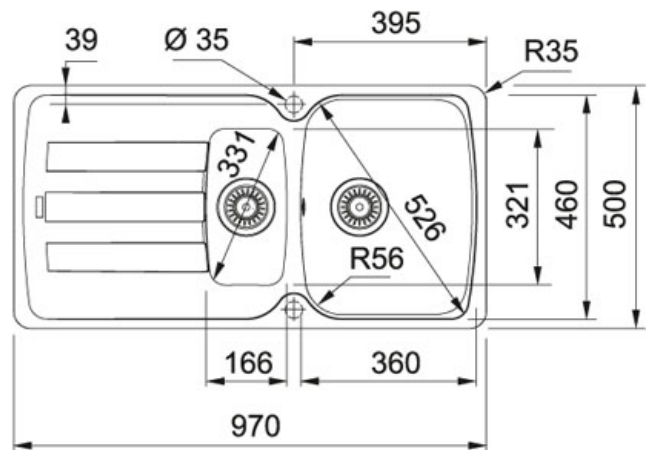

## TECHNISCHE GEGEVENS

|                        |            |
|------------------------|------------|
| Kast                   | 600,00 mm  |
| Ventiel                | 3 1/2"     |
| Openingen ø 35 mm      | 2XØ35MM    |
| Lengte                 | 970,00 mm  |
| Breedte                | 500,00 mm  |
| Lengte van grote bak   | 360,00 mm  |
| Breedte van grote bak  | 460,00 mm  |
| Diepte van grote bak   | 210,00 mm  |
| Aantal bakken          | 1 1/2      |
| Uitsparing lengte      | 954,00 mm  |
| Uitsparing breedte     | 484,00 mm  |
| Positie druiplad       | Omkeerbaar |
| Lengte van kleine bak  | 166,00 mm  |
| Breedte van kleine bak | 321,00 mm  |
| Diepte van kleine bak  | 115,00 mm  |