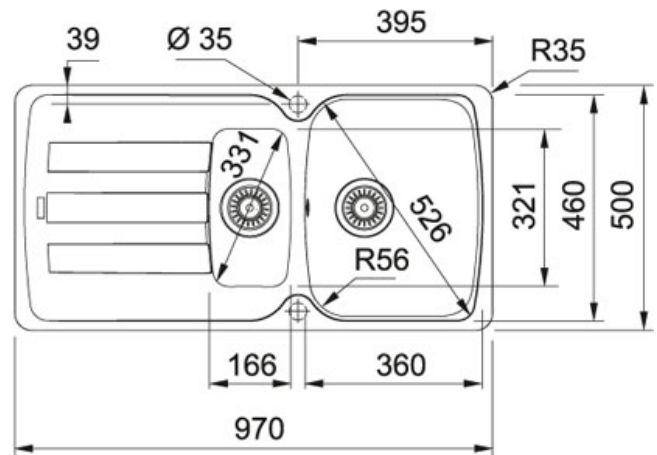

AZG 651 Fragranit+ Platinum | AZG651PL1

FAMILIE : Spoeltafels | SERIE : Antea | MODEL : AZG 651 | INSTALLATIETYPE : Inbouw | UITVOERING : Fragranit+ Platinum

TECHNISCHE GEGEVENS

Kast	600,00 mm
Ventiel	3 1/2"
Openingen ø 35 mm	2 voorgemonteerde, uitboorbare pastilles
Lengte	970,00 mm
Breedte	500,00 mm
Lengte van grote bak	360,00 mm
Breedte van grote bak	460,00 mm
Diepte van grote bak	210,00 mm
Aantal bakken	1 1/2
Positie druiplad	Omkeerbaar
Lengte van kleine bak	166,00 mm
Breedte van kleine bak	321,00 mm
Diepte van kleine bak	115,00 mm
Uitsparing lengte	954,00 mm
Uitsparing breedte	484,00 mm
Ventielset inbegrepen	Ja
Afloopset inbegrepen	Ja
Prijs	497,12 €
Artikelnummer	AZG651PL1