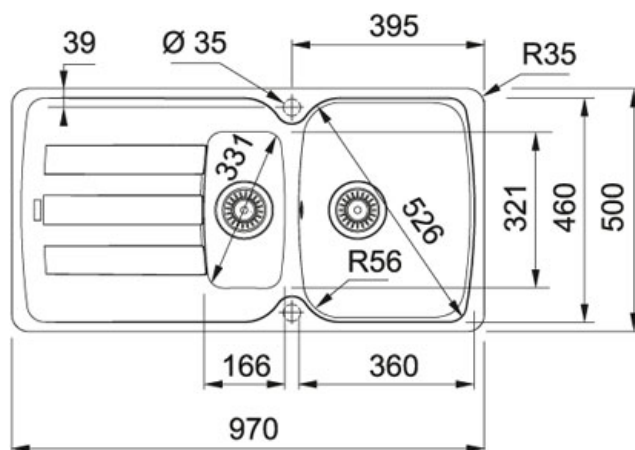

## TECHNISCHE GEGEVENS

Kast	600,00 mm
Ventiel	3 1/2"
Openingen ø 35 mm	2XØ35MM
Lengte	970,00 mm
Breedte	500,00 mm
Lengte van grote bak	360,00 mm
Breedte van grote bak	460,00 mm
Diepte van grote bak	210,00 mm
Aantal bakken	1 1/2
Uitsparing lengte	954,00 mm
Uitsparing breedte	484,00 mm
Positie druiplad	Omkeerbaar
Lengte van kleine bak	166,00 mm
Breedte van kleine bak	321,00 mm
Diepte van kleine bak	115,00 mm