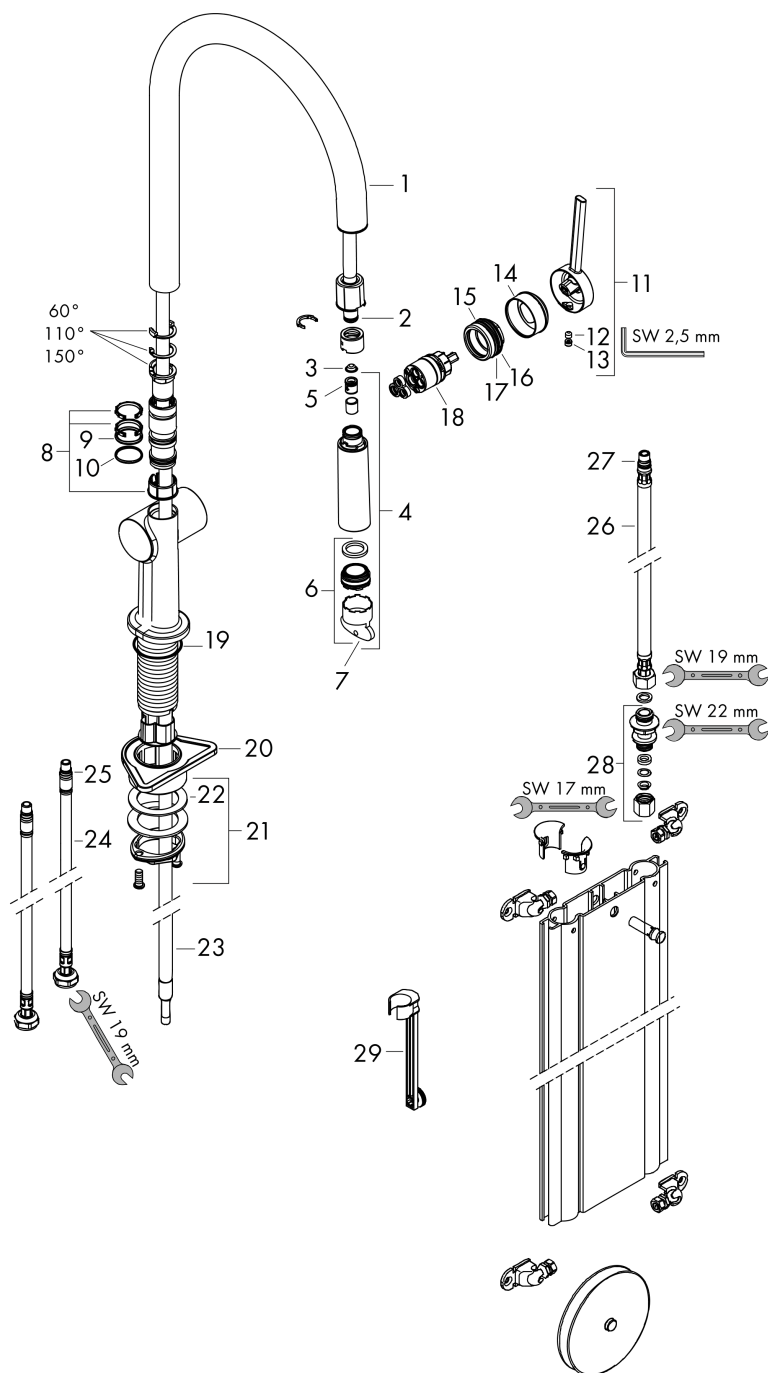

Talis M54

Eéngreepskeukenmengkraan 210, met uittrekbare vuistdouche, 1jet, sBox

Oppervlakken: RVS look Art.-nr.: 72803800

Uittrektekening

Bouwjaar: >04/20

Talis M54

Eéngreepskeukenmengkraan 210, met uittrekbare vuistdouche, 1jet, sBox

Oppervlakken: RVS look Art.-nr.: 72803800

Onderdelenlijst

Bouwjaar: >04/20

= Pos.	Beschrijving	Art.-nr.	PC	VE
1	uitloop compl.	93739800	-	1
2	O-ring 8x2	98112000	-	1
3	zeef	98516000	-	1
4	vuistdouche	93747800	-	1
5	terugslagklep DW 10	96456000	-	1
6	perlator M24x1 (7 l/min)	95965000	-	1
7	montagesleutel	95158000	-	1
8	stelringset	98365000	-	1
9	O-ring 19x2	98426000	-	1
10	O-ring 20x1,5	98197000	-	1
11	greep	93736800	-	1
12	inbusschroef M5x5	98446000	-	1
13	greepstop	93735610	-	1
14	afdekkap	93737800	-	1
15	moer	93738000	-	1
16	O-ring 29x2	98391000	-	1
17	O-ring 30x1,5	98433000	-	1
18	kardoes compl.	93740000	-	1
19	O-ring 35x3	98052000	-	1
20	bevestigingsmateriaal	97523000	-	1
21	schachtbevestigingsset compl. (Ø 34)	95049000	-	1
22	stelring	97548000	-	1
23	slang	93754000	-	1
24	aansluitslang 900 mm M8x0,75 G3/8	93746000	-	1
25	O-ring 6,6x1,6	93019000	-	1
26	aansluitslang 450 mm M8x0,75 G3/8	97206000	-	1
27	O-ring 7x1,5	98422000	-	1
28	klemverbinding	96099000	-	1
29	verlengset	43333000	-	1