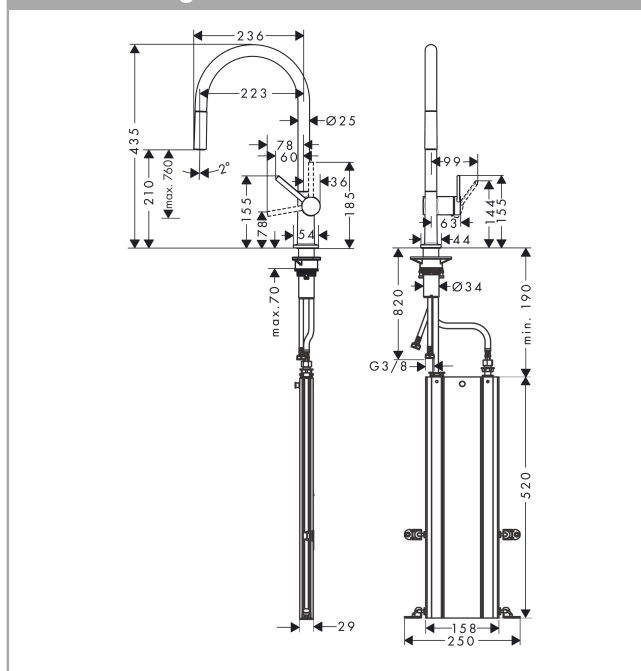

#### Functies

- bestaat uit: 1-greepskeukenmengkraan, box uittrekslang
- ComfortZone 210
- draaibare uitloop instelbaar in 4 standen op 60°, 110°, 150° of 360°
- normale straal
- maximaal debiet bij 3 bar: 7 l/min.
- keramisch cartouche
- G 3/8-aansluitslangen
- Safety Function: voorinstelbare heetwaterbegrenzing
- geïntegreerd terugslagklep
- geschikt voor doorstroomtoestellen

### Maattekening