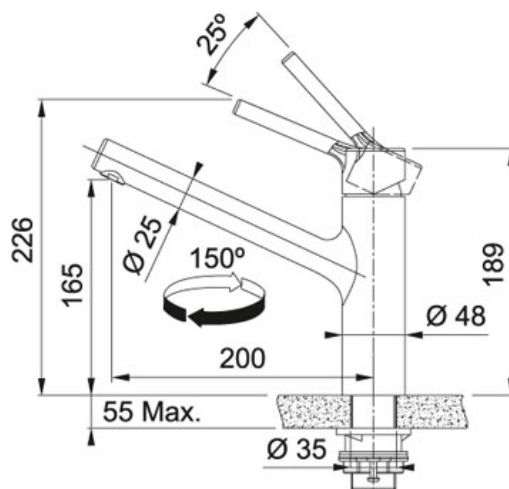

Zwenkbare uitloop Roestvrij staal | 301934

FAMILIE : Kranen | UITVOERING : Roestvrij staal | MODEL : Zwenkbare uitloop | SERIE : Taros Neo

TECHNISCHE GEGEVENS

Druk	Hoge druk
Bediening	45/45
Bediening	Bovenaan
Cartridge	Keramische schijven
Openingen \varnothing 35 mm	\varnothing 35 mm
Uitvoering	Zwenkbare uitloop
Zwaaihoek	150 °
Overige kenmerken	Geleverd met versterking voor montage op RVS spoeltafels Waterbesparende bediening
Diameter	\varnothing 35 mm
Debiet	9,5 l/min
Afstand tussen werkblad en uitloop	165,00 mm
Prijs	356,95 €
Artikelnummer	301934

SPECIFICATIES

 Eco bediening	 Laminaire straal
---	--