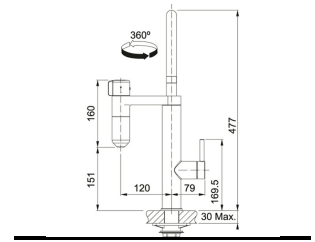

Toebehoren kranen Capsule-filters set | 302232

FAMILIE : Toebehoren | SERIE : Toebehoren kranen | MODEL : Capsule-filters set

AANBEVOLEN TOEBEHOREN