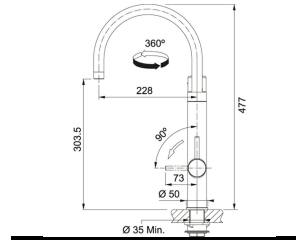

Toebehoren kranen Capsule-filters set | 302232

FAMILIE : Toebehoren | SERIE : Toebehoren kranen | MODEL : Capsule-filters set

AANBEVOLEN TOEBEHOREN