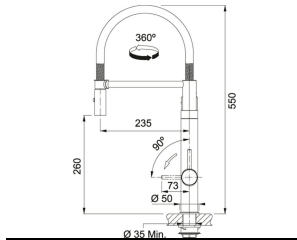

TECHNISCHE GEGEVENS

Debiet	2 L/min (2 bar)
Temperatuur	5-65°C
Binnenvolume	3x500 L
Hoogte	70,00 mm
Breedte	33,00 mm

Toebehoren kranen Capsule-filters set | 302232

FAMILIE : Toebehoren | SERIE : Toebehoren kranen | MODEL : Capsule-filters set

AANBEVOLEN TOEBEHOREN

302221

302220

302222

302223

302224

302225