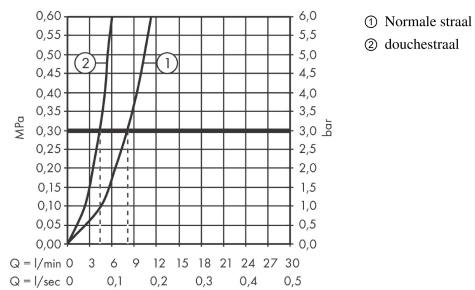

Talis M54

Eéngreepskeukenmengkraan 210, met uittrekbare vuistdouche, 2jet

Oppervlakken: **Chroom** Art.-nr.: **72800000**

Doorstroomdiagram