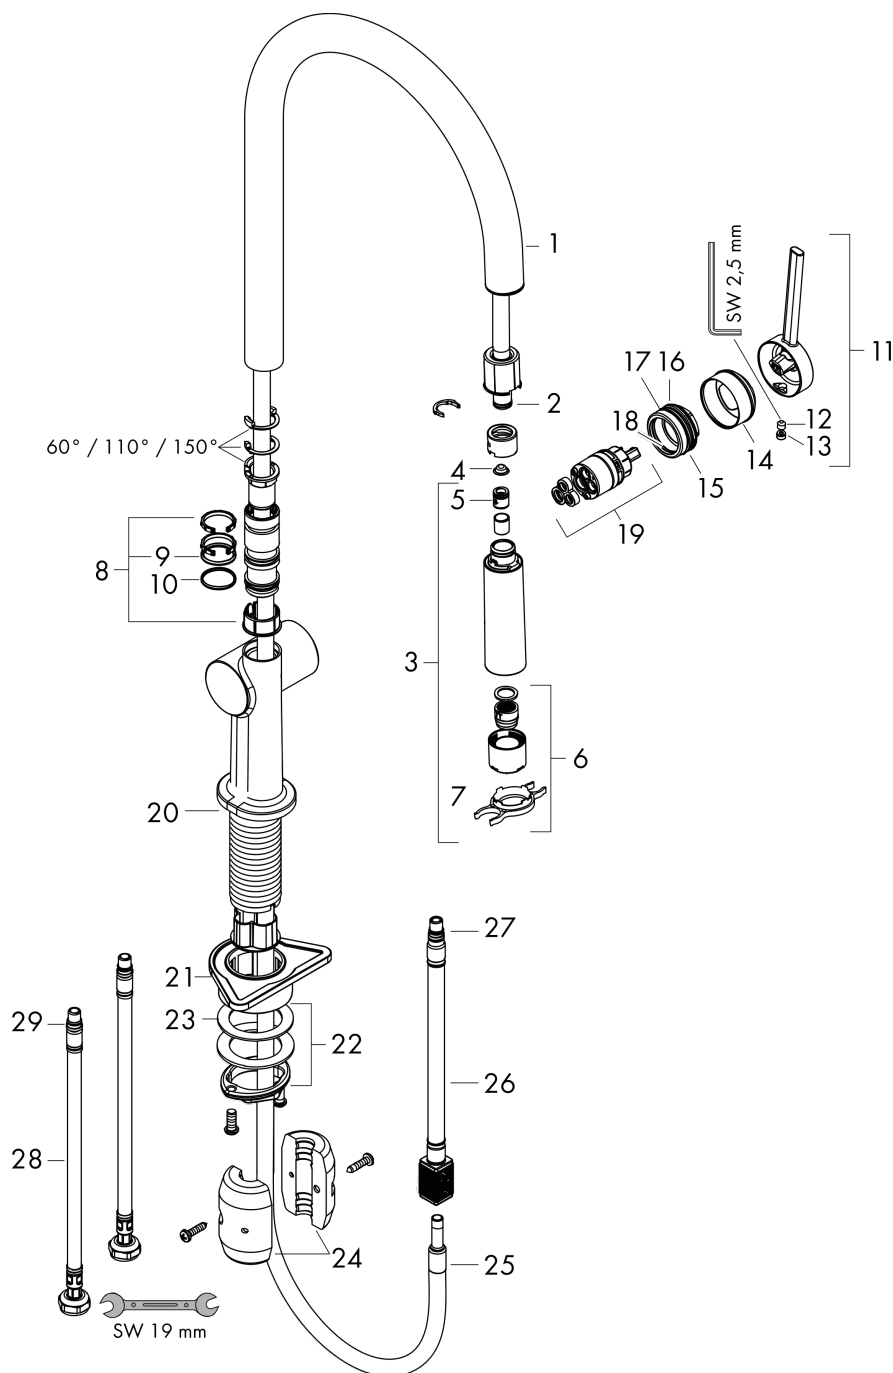

Talis M54

Eéngreepskeukenmengkraan 210, met uittrekbare vuistdouche, 2jet

Oppervlakken: **Chroom** Art.-nr.: **72800000**

Beschrijving

Functies

- ComfortZone 210
- draaibare uitloop instelbaar in 4 standen op 60°, 110°, 150° of 360°
- laminaarstraal, douchestraal
- afsluitbare douchestraal, straal keert terug door te drukken op de omsteller en keert automatisch terug door de mengkraan te sluiten
- Quick-Connect doucheslang
- maximaal debiet bij 3 bar: 8 l/min.
- keramisch cartouche
- G 3/8-aansluitslangen
- Safety Function: voorinstelbare heetwaterbegrenzing
- geïntegreerd terugslagklep
- geschikt voor doorstroomtoestellen

Oppervlakken: **Chroom** Art.-nr.: **72800000**

Doorstroomdiagram

Talis M54

Eéngreepskeukenmengkraan 210, met uittrekbare vuistdouche, 2jet

Oppervlakken: **Chroom** Art.-nr.: **72800000**

Uittrektekening

Bouwjaar: >12/19

Talis M54

Eéngreepskeukenmengkraan 210, met uittrekbare vuistdouche, 2jet

Oppervlakken: Chroom Art.-nr.: 72800000

Onderdelenlijst

Bouwjaar: >12/19

= Pos.	Beschrijving	Art.-nr.	PC	VE
1	uitloop compl.	93739000	-	1
2	O-ring 8x2	98112000	-	1
3	vuistdouche	93741000	-	1
4	zeef	98516000	-	1
5	terugslagklep DW 10	96456000	-	1
6	straalschijf	93342000	-	1
7	servicesleutel	95910000	-	1
8	stelringset	98365000	-	1
9	O-ring 19x2	98426000	-	1
10	O-ring 20x1,5	98197000	-	1
11	greep	93736000	-	1
12	inbusschroef M5x5	98446000	-	1
13	greepstop	93735610	-	1
14	afdekkap	93737000	-	1
15	moer	93738000	-	1
16	O-ring 30x1,5	98433000	-	1
17	O-ring 29x2	98391000	-	1
18	O-ring 25x1,5	98146000	-	1
19	kardoes compl.	93740000	-	1
20	O-ring 35x3	98052000	-	1
21	bevestigingsmateriaal	97523000	-	1
22	schachtbevestigingsset compl. (Ø 34)	95049000	-	1
23	stelring	97548000	-	1
24	gewicht	92500000	-	1
25	slang	93745000	-	1
26	slang	93744000	-	1
27	O-ring 7x1,5	98422000	-	1
28	aansluitslang 900 mm M8x0,75 G3/8	93746000	-	1
29	O-ring 6,6x1,6	93019000	-	1
a	adapterset	93395000	-	1