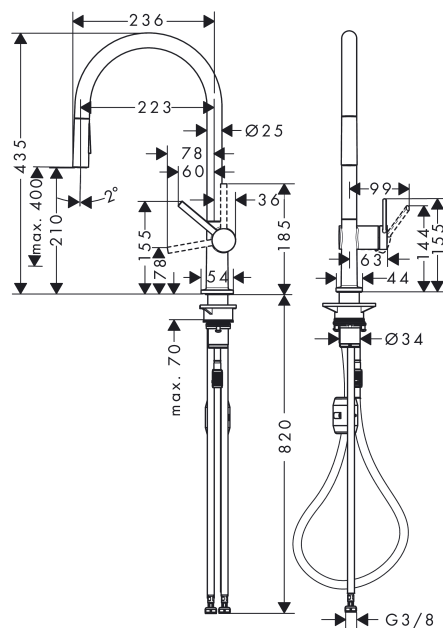

Details over het artikel

Prijs excl. BTW 300,00 €

Prijs incl. BTW* 363,00 €

Technologie

Productafbeelding

Maattekening

Talis M54

Eéngreepskeukenmengkraan 210, met uittrekbare vuistdouche, 2jet

Oppervlakken: **Chroom** Art.-nr.: **72800000**

Doorstroomdiagram

Talis M54

Eéngreepskeukenmengkraan 210, met uittrekbare vuistdouche, 2jet

Oppervlakken: **Chroom** Art.-nr.: **72800000**

Uittrektekening

Bouwjaar: >12/19

Talis M54

Eéngreepskeukenmengkraan 210, met uittrekbare vuistdouche, 2jet

Oppervlakken: Chroom Art.-nr.: 72800000

Onderdelenlijst

Bouwjaar: >12/19

= Pos.	Beschrijving	Art.-nr.	PC	VE
1	uitloop compl.	93739000	-	1
2	O-ring 8x2	98112000	-	1
3	vuistdouche	93741000	-	1
4	zeef	98516000	-	1
5	terugslagklep DW 10	96456000	-	1
6	straalschijf	93342000	-	1
7	servicesleutel	95910000	-	1
8	stelringset	98365000	-	1
9	O-ring 19x2	98426000	-	1
10	O-ring 20x1,5	98197000	-	1
11	greep	93736000	-	1
12	inbusschroef M5x5	98446000	-	1
13	greepstop	93735610	-	1
14	afdekkap	93737000	-	1
15	moer	93738000	-	1
16	O-ring 30x1,5	98433000	-	1
17	O-ring 29x2	98391000	-	1
18	O-ring 25x1,5	98146000	-	1
19	kardoes compl.	93740000	-	1
20	O-ring 35x3	98052000	-	1
21	bevestigingsmateriaal	97523000	-	1
22	schachtbevestigingsset compl. (Ø 34)	95049000	-	1
23	stelring	97548000	-	1
24	gewicht	92500000	-	1
25	slang	93745000	-	1
26	slang	93744000	-	1
27	O-ring 7x1,5	98422000	-	1
28	aansluitslang 900 mm M8x0,75 G3/8	93746000	-	1
29	O-ring 6,6x1,6	93019000	-	1
a	adapterset	93395000	-	1