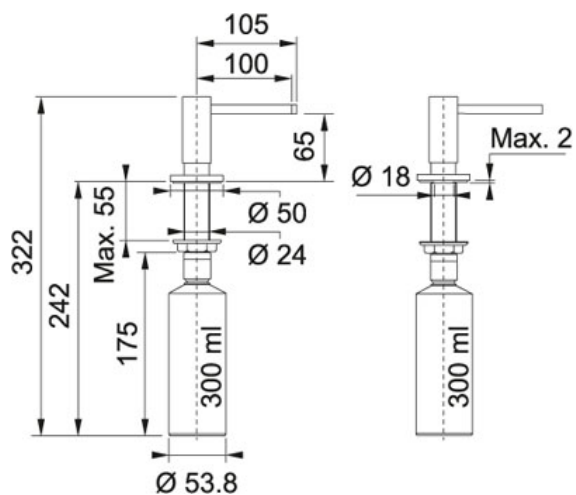

# Active Zeepverdeler Zwart mat | 302250

FAMILIE : Keukentoebehoren | MODEL : Zeepverdeler | UITVOERING : Zwart mat | SERIE : Active

## TECHNISCHE GEGEVENS

Hoogte	65,00 mm
Uitvoering	Zwart mat