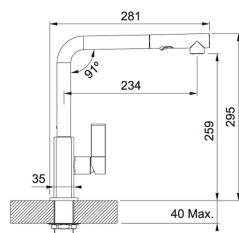

FAMILIE : **Spoel tafels** | SERIE : **Maris** | MODEL : **MRG 621** | INSTALLATIETYPE : **Inbouw** | UITVOERING : **Fragranit+ Zwart mat**

AANBEVOLEN PRODUCTEN

MRG621GP1

MRG621MW1

MRG621PL1

MRG621SG1

301794