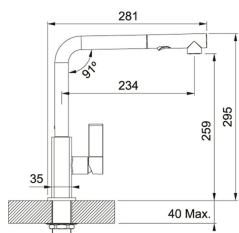

FAMILIE : **Spoel tafels** | SERIE : **Maris** | MODEL : **MRG 621** | INSTALLATIETYPE : **Inbouw** | UITVOERING : **Fragranit+ Zwart mat**

AANBEVOLEN PRODUCTEN

MRG621GP1

MRG621MW1

MRG621PL1

MRG621SG1

301794