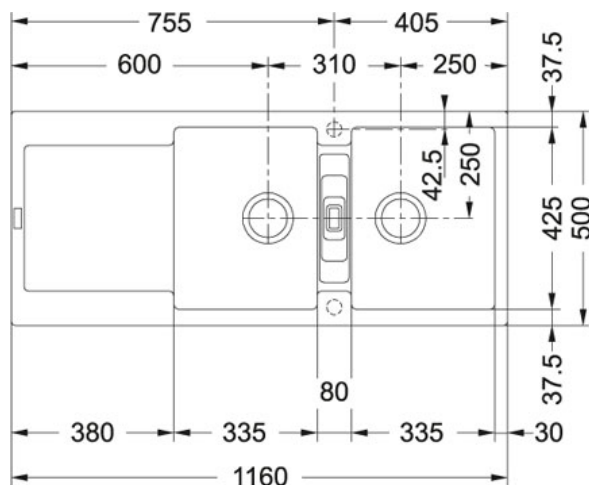

Maris MRG 621 Fraganit+ Zwart mat | MRG621MB1

FAMILIE : Spoeltafels | SERIE : Maris | MODEL : MRG 621 | INSTALLATIETIPE : Inbouw | UITVOERING : Fraganit+ Zwart mat

TECHNISCHE GEGEVENS

Kast	800,00 mm
Ventiel	3 1/2"
Openingen ø 35 mm	2 voorgemonteerde, uitboorbare pastilles
Lengte	1 160,00 mm
Breedte	500,00 mm
Lengte van grote bak	335,00 mm
Breedte van grote bak	425,00 mm
Diepte van grote bak	200,00 mm
Aantal bakken	2
Uitsparing lengte	1 140,00 mm
Uitsparing breedte	480,00 mm
Uitsparing radius	R: 20 mm
Positie druiplad	Omkeerbaar
Diepte van kleine bak	200,00 mm
Lengte van kleine bak	335,00 mm
Breedte van kleine bak	425,00 mm
Afloopset inbegrepen	Ja
Ventielset inbegrepen	Ja
Prijs	699,44 €
Artikelnummer	MRG621MB1

SPECIFICATIES

	Inbouw: spoeltafelrand komt op het werkblad te liggen		Sanitized®-hygiënefunctie beschermt tegen bacteriën
			Hoekradius van 10 mm in de hoeken van de bakken

Maris MRG 621 Fragranit+ Zwart mat | MRG621MB1