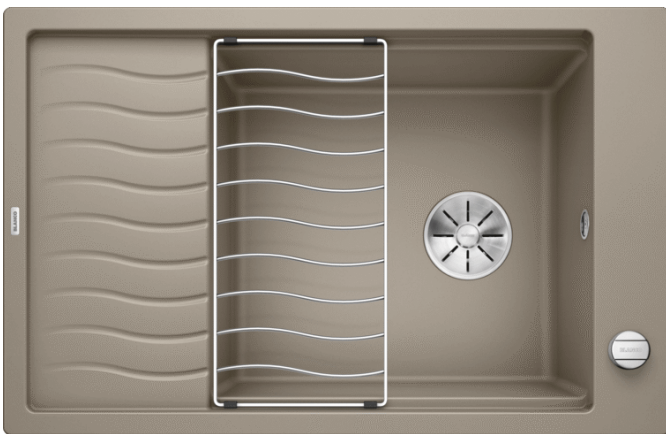

Beschikbare kleuren

- zwart
- antraciet
- rock grey
- alumetallic
- parelgrijs
- wit
- jasmijn
- tartufo
- café

SILGRANIT tartufo