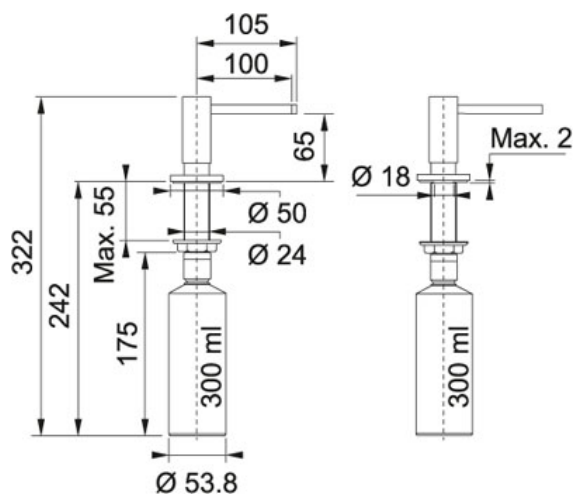

Zeepverdeler RVS-look | 302257

FAMILIE : Keukentoebehoeren | SERIE : Active | MODEL : Zeepverdeler | UITVOERING : RVS-look

TECHNISCHE GEGEVENS

Hoogte	65,00 mm
Uitvoering	RVS-look