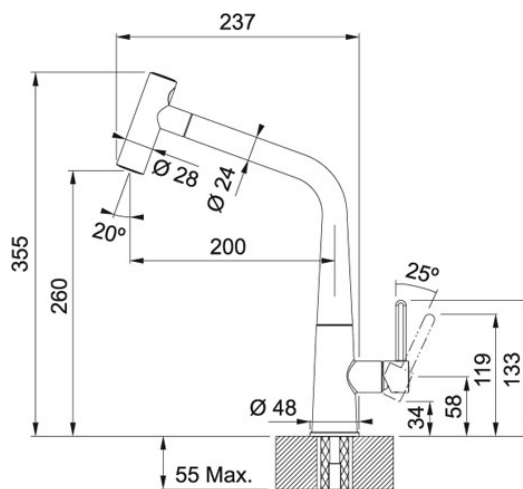

## TECHNISCHE GEGEVENS

Uitvoering	Sproeier
Druk	Hoge druk
Openingen $\varnothing$ 35 mm	$\varnothing$ 35 mm
Bediening	Zijdelings
Zwaaihoek	360 °
Bediening	0/90
Bereik uitloop	237,00 mm
Hoogte	355,00 mm
Afstand tussen werkblad en uitloop	260,00 mm
Overige kenmerken	Uitgerust met anti-terugslagklap vlg. EN 1717 Geleverd met versterking voor montage op RVS spoeltafels
Diameter	$\varnothing$ 35 mm
Debiet	11,4 l/min
Type	Keukenmengkraan
Cartridge	Keramische schijven
Prijs	659,45 €
Artikelnummer	301925

## SPECIFICATIES

	Laminaire straal		Beveiligd conform Belgaqua norm EN 1717
---	---------------------	---	---