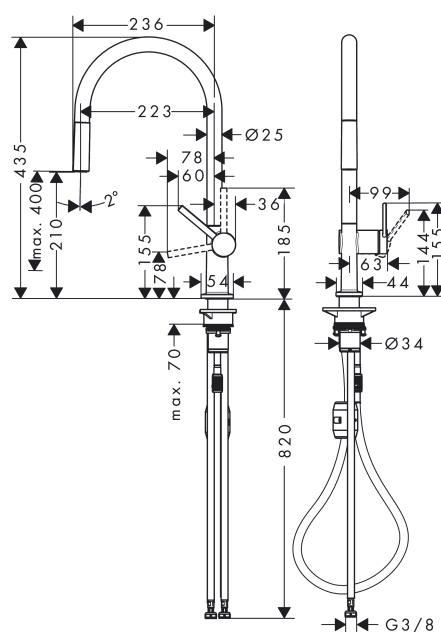

#### Funcities

- ComfortZone 210
- draaibare uitloop instelbaar in 4 standen op 60°, 110°, 150° of 360°
- normale straal
- Quick-Connect doucheslang
- maximaal debiet bij 3 bar: 7 l/min.
- keramisch cartouche
- G 3/8-aansluitslangen
- Safety Function: voorinstelbare heetwaterbegrenzing
- geïntegreerd terugslagklep
- geschikt voor doorstroomtoestellen

### Technologie

### Maattekening

## Onderdelenlijst

Bouwjaar: &gt;12/19

= Pos.	Beschrijving	Art.-nr.	PC	VE
1	uitloop compl.	93739000	-	1
2	O-ring 8x2	98112000	-	1
3	vuistdouche	93747000	-	1
4	zeef	98516000	-	1
5	terugslagklep DW 10	96456000	-	1
6	perlator M24x1 (7 l/min)	95965000	-	1
7	montagesleutel	95158000	-	1
8	stelringset	98365000	-	1
9	O-ring 19x2	98426000	-	1
10	O-ring 20x1,5	98197000	-	1
11	greep	93736000	-	1
12	inbusschroef M5x5	98446000	-	1
13	greepstop	93735610	-	1
14	afdekkap	93737000	-	1
15	moer	93738000	-	1
16	O-ring 25x1,5	98146000	-	1
17	O-ring 30x1,5	98433000	-	1
18	O-ring 29x2	98391000	-	1
19	kardoes compl.	93740000	-	1
20	O-ring 35x3	98052000	-	1
21	bevestigingsmateriaal	97523000	-	1
22	schachtbevestigingsset compl. (Ø 34)	95049000	-	1
23	stelring	97548000	-	1
24	gewicht	92500000	-	1
25	slang	93745000	-	1
26	slang	93744000	-	1
27	O-ring 7x1,5	98422000	-	1
28	aansluitslang 900 mm M8x0,75 G3/8	93746000	-	1
29	O-ring 6,6x1,6	93019000	-	1