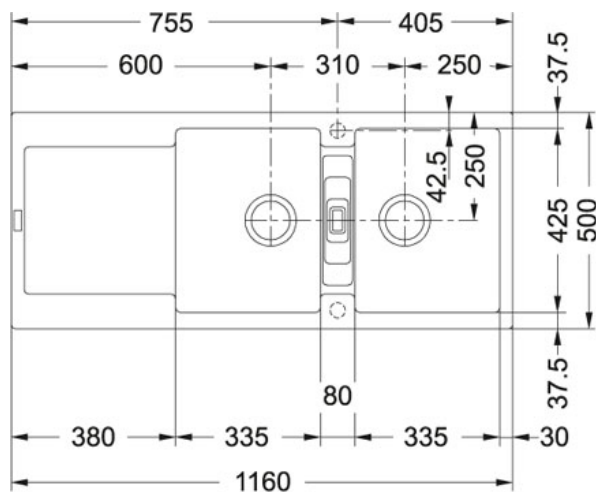

# Maris MRG 621 Fragranit+ Champagne | MRG621CH1

FAMILIE : Spoeltafels | SERIE : Maris | MODEL : MRG 621 | INSTALLATIETYPEN : Inbouw | UITVOERING : Fragranit+ Champagne

## TECHNISCHE GEGEVENS

Breedte van kleine bak	425,00 mm
Uitsparing lengte	1 140,00 mm
Ventiel	3 1/2"
Kast	800,00 mm
Positie druiplad	Omkeerbaar
Diepte van grote bak	200,00 mm
Aantal bakken	2
Lengte van kleine bak	335,00 mm
Uitsparing breedte	480,00 mm
Lengte	1 160,00 mm
Lengte van grote bak	335,00 mm
Breedte van grote bak	425,00 mm
Openingen ø 35 mm	2 voorgemonteerde, uitboorbare pastilles
Breedte	500,00 mm
Diepte van kleine bak	200,00 mm
Afloopset inbegrepen	Ja
Ventielset inbegrepen	Ja
Prijs	699,44 €
Artikelnummer	MRG621CH1

## SPECIFICATIES

	Sanitized®-hygiënefunctie beschermt tegen bacteriën		Hoekradius van 10 mm in de hoeken van de bakken
	Inbouw		