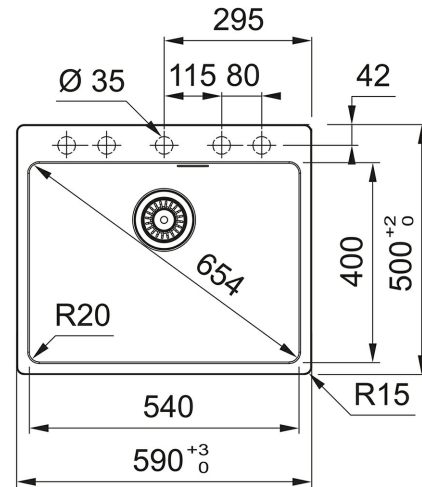

# Fragranit+ Zwart mat | MRG610540MB1

FAMILIE : Spoeltafels | SERIE : Maris | PRODUCT LINE : Maris | INSTALLATIETIPE : Inbouw | UITVOERING : Fragranit+ Zwart mat | MODEL : MRG 610-54 TL

## TECHNISCHE GEGEVENS

Kast	600,00 mm
Ventiel	3 1/2"
Lengte	590,00 mm
Breedte	500,00 mm
Lengte van grote bak	540,00 mm
Breedte van grote bak	400,00 mm
Diepte van grote bak	200,00 mm
Uitsparing lengte	570,00 mm
Uitsparing breedte	480,00 mm
Aantal bakken	1
Positie druiplad	Geen
Afloopset inbegrepen	Ja
Openingen ø 35 mm	5 pre-drilled
Ventielset inbegrepen	Ja
Prijs	701,80 €
Artikelnummer	MRG610540MB1