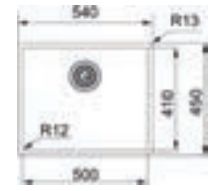

MYTHOS

10 YEARS GARANTIE

Kastmaat SlimTop 450 mm
Onderbouw 500 mm
Buitenmaat 440 x 450 mm
Bak 400 x 410 x 200 mm
Positie overloop bak
Uitsparing SlimTop 410 x 420 mm
(R 0-10 mm)

Functionaliteiten, zie p. 40 - 43

Manuele lediging

Vlakbouw/SlimTop/Onderbouw

€ 1.580,00 excl. BTW*

€ 1.911,80 incl. BTW*

* Verkoopprijs omvat afloopstelsysteem (incl. bodemrooster)

Automatische lediging

Vlakbouw/SlimTop/Onderbouw

€ 1.680,00 excl. BTW*

€ 2.032,80 incl. BTW*

* Verkoopprijs omvat afloopstelsysteem met drukknopventiel (incl. bodemrooster)

Manuele lediging

Antraciet
BXM210/110400AN1
FUN 127.0674.537

Goud
BXM210/110400GD1
FUN 127.0674.582

Koper
BXM210/110400CP1
FUN 127.0674.583

Automatische lediging

Antraciet
BXM210/110400ANA1
FUN 127.0650.362

Goud
BXM210/110400GDA1
FUN 127.0662.648

Koper
BXM210/110400CPA1
FUN 127.0662.649

MYTHOS

10 YEARS GARANTIE

Kastmaat SlimTop 550 mm
Onderbouw 600 mm
Buitenmaat 540 x 450 mm
Bak 500 x 410 x 200 mm
Positie overloop bak
Uitsparing SlimTop 510 x 420 mm
(R 0-10 mm)

Functionaliteiten, zie p. 40 - 43

Manuele lediging

Vlakbouw/SlimTop/Onderbouw

€ 1.700,00 excl. BTW*

€ 2.057,00 incl. BTW*

* Verkoopprijs omvat afloopstelsysteem (incl. bodemrooster)

Automatische lediging

Vlakbouw/SlimTop/Onderbouw

€ 1.800,00 excl. BTW*

€ 2.178,00 incl. BTW*

* Verkoopprijs omvat afloopstelsysteem met drukknopventiel (incl. bodemrooster)

Manuele lediging

Antraciet
BXM210/110500AN1
FUN 127.0672.129

Goud
BXM210/110500GD1
FUN 127.0674.362

Koper
BXM210/110500CP1
FUN 127.0674.363

Automatische lediging

Antraciet
BXM210/110500ANA1
FUN 127.0650.363

Goud
BXM210/110500GDA1
FUN 127.0662.540

Koper
BXM210/110500CPA1
FUN 127.0662.642

MYTHOS

10 YEARS GARANTIE