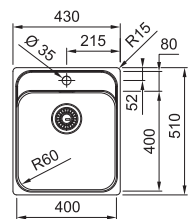

Kastmaat **500 mm**
Buitenmaat **430 x 510 mm**
Bak **400 x 400 x 171 mm**
Positie overloop bak
Uitsparing SlimTop **410 x 490 mm (R 10 mm)**

SRX210400TL1 / FUN 127.0694.608

Vlaktbouw/SlimTop

Glad

€ 340,00 excl. BTW*

€ 411,40 incl. BTW*

* Verkoopprijs omvat afloopstelsysteem