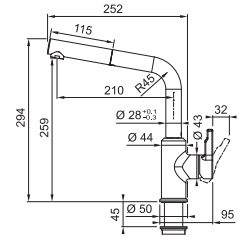

Vergeet de kraanversteviger niet (p. 300)

Chroom
301916 / FUN 115.0595.083
€ 373,79 excl. BTW / € 452,29 incl. BTW

Zwart mat
301973 / FUN 115.0627.523
€ 424,48 excl. BTW / € 513,62 incl. BTW

Chroom/Onyx
301917 / FUN 115.0595.091
€ 424,48 excl. BTW / € 513,62 incl. BTW