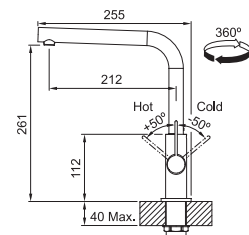

Vergeet de kraanversteviger niet (p. 300)

Chroom

301774 / FUN 115.0373.928
€ 381,24 excl. BTW / € 461,30 incl. BTW

Zwart

301054 / FUN 115.0711.724
€ 394,62 excl. BTW / € 477,49 incl. BTW