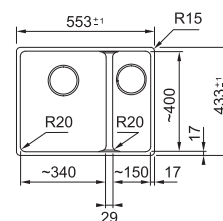

Kastmaat **600 mm**
Buitenmaat **553 x 433 mm**
Bakken **340 x 400 x 200 mm**
150 x 400 x 150 mm
Positie overloop grote bak

Grote bak links

Zwart mat
MRG260MBL1
FUN 135.0694.625

Onyx
MRG260OXL1
FUN 135.0694.626