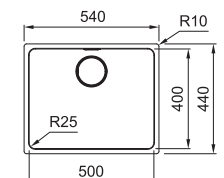

MYX110500M1
FUN 122.0717.424
Onderbouw
Glad
Buitenmaat **540 x 440 mm**
€ 493,30 excl. BTW*
€ 596,89 incl. BTW*

MYX1105001
FUN 122.0606.979
Onderbouw
Glad
Buitenmaat **540 x 440 mm**
€ 548,30 excl. BTW*
€ 663,44 incl. BTW*