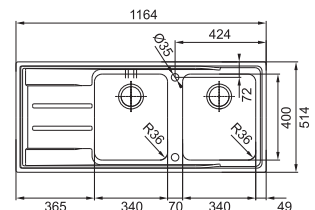

Functionaliteiten, zie p. 34 - 37

02

ANX221L1 / **FUN 127.0279.113**
Vlakkouw/SlimTop
Glad / Druipblad links
€ 888,04 excl. BTW*
€ 1.074,53 incl. BTW*

* Verkoopprijs omvat afloopstelsysteem met draaiknopventiel voor 1 bak

ANX221R1 / **FUN 127.0279.112**
Vlakkouw/SlimTop
Glad / Druipblad Rechts
€ 888,04 excl. BTW*
€ 1.074,53 incl. BTW*

* Verkoopprijs omvat afloopstelsysteem met draaiknopventiel voor 1 bak