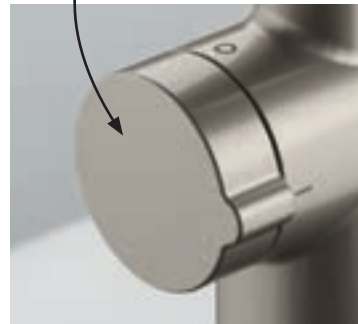

Wit mat

Franke's functionaliteiten

Active Twist, de kraan die ook de afvoerset bedient

Méér innovatie, méér comfort voor iedereen die op zoek is naar extra hygiëne. Active Twist is meer dan een stijlvolle keukenkraan, het is ook de helpende hand die de afvoerplug van de spoelbak bedient. Functioneel en praktisch in gebruik, in onderhoud én om te installeren.