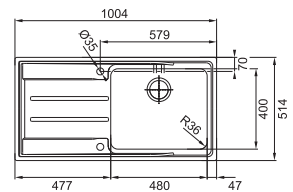

Een volmaakt duo met Franke kranen vanaf p. 152

Orbit
Zwenkbare uitloop
RVS
301899
FUN 115.0569.290
€ 292,09 (excl. BTW)
€ 353,43 (incl. BTW)

MARIS

10
YEARS
GARANTIE

Kastmaat **600 mm**
Buitenmaat **1004 x 514 mm**
Bak **480 x 400 x 190 mm**
Positie overloop bak
Uitsparing SlimTop
995 x 505 mm (R 20 mm)