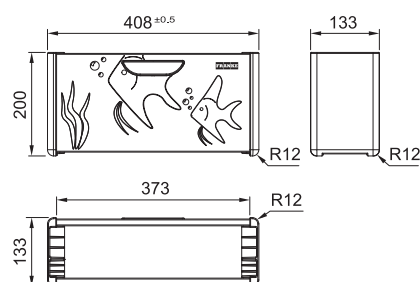

Toebehoren

Toebehorensset (RVS afdruipekje + houten snijplank met chefmes + RVS droogrek)
331236
FUN 112.0619.946
€ 361,48 (excl. BTW)
€ 437,39 (incl. BTW)

Combineerbaar met alle BOX spoelunits, zie p. 62 - 65