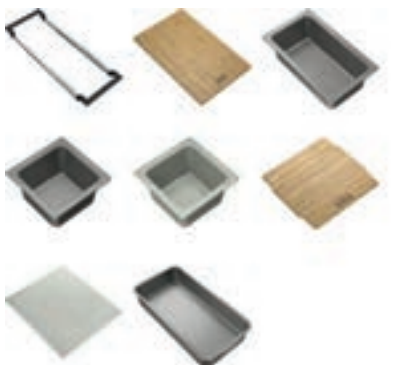

Toebehoren set 4

300621

FUN 112.0655.488

- Telescopische brug (RVS)
- Snijplank (bamboe)
- Klein afdruiptakje (kunststof)
- Klein voorraadbakje (kunststof)
- Cover (bamboe)
- Mobiel druiplad (siliconen)

€ 232,91 (excl. BTW)

€ 281,82 (incl. BTW)