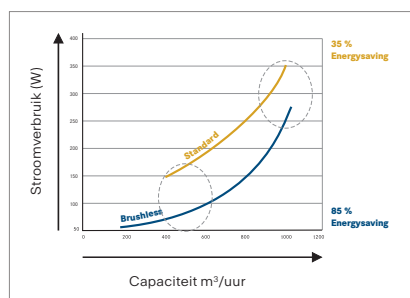

Krachtige en stille motoren

Of het nu de uitstekende K- of HIP-motor is, de ENERGY-motor met zijn hoge capaciteit of de stille, volledig uit metaal vervaardigde PRO-motor, u kunt steeds vertrouwen op de degelijke Franke-motoren.

Franke heeft zijn dampkappen uitgerust met verschillende motoren om aan al uw behoeften te voldoen. Aangezien Franke het elektriciteitsverbruik van zijn dampkappen graag wil beperken, voldoen al onze motoren aan de richtlijnen voor eco-ontwerp 2013 en in het bijzonder aan verordening 327/2011.

Energiezuinige motoren

De Franke Brushless motor garandeert een aanzienlijke energiebesparing gecombineerd met een hoge afzuigcapaciteit: -85% stroomverbruik op lage tot middelmatige snelheid en -35% op hoge snelheid. Dit resulteert in een CO₂-reductie, oftewel de koolstofdioxide uitstoot van een auto waarmee 1.150 km gereden wordt.

Lager stroomverbruik t.o.v. standaard motor:
35% energiebesparing bij hoge snelheden
85% energiebesparing bij meest gebruikte snelheden.

Snelle, eenvoudige en precieze montage

Dankzij Easy Fit wordt de installatie van een dampkap kinderspel. Het bevestigen van een dampkap met dit vernuftig systeem is even simpel als het ophangen van een foto of schilderij (hierboven: vb. wandmontage).

1. Schroeven in de wand fixeren en dampkap bevestigen
2. Dampkap uitlijnen
3. Luchtafvoerbuis plaatsen
4. Schouw installeren