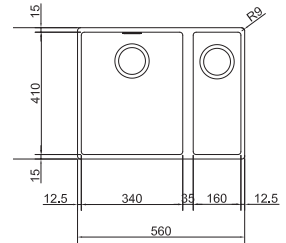

SMART

5
YEARS
GARANTIE

Kastmaat **600 mm**
Buitenmaat **560 x 440 mm**
Bakken **340 x 410 x 200 mm**
160 x 410 x 140 mm
Positie overloop **grote bak**

Onderbouw
€ 276,06 excl. BTW*
€ 334,03 incl. BTW*

* Verkoopprijs omvat afloopstelsysteem

Zwart mat
SID160DZW1
FUN 125.0352.889

Wit
SID160DPW1
FUN 144.0662.282

SMART

5
YEARS
GARANTIE

Kastmaat **600 mm**
Buitenmaat **525 x 440 mm**
Bak **500 x 410 x 200 mm**
Positie overloop **bak**

Onderbouw
€ 215,25 excl. BTW*
€ 260,45 incl. BTW*

* Verkoopprijs omvat ventiel en overloop
(afloopstelsysteem afzonderlijk bestellen)

Zwart mat
SID110500ZW1
FUN 125.0352.885

Wit
SID110500PW1
FUN 144.0662.285

SMART

5
YEARS
GARANTIE

Kastmaat **450 mm**
Buitenmaat **365 x 440 mm**
Bak **340 x 410 x 200 mm**
Positie overloop **bak**

Onderbouw
€ 201,86 excl. BTW*
€ 244,25 incl. BTW*

* Verkoopprijs omvat ventiel en overloop
(afloopstelsysteem afzonderlijk bestellen)

Zwart mat
SID110340ZW1
FUN 125.0352.881

Wit
SID110340PW1
FUN 144.0662.287

SMART

5
YEARS
GARANTIE

Kastmaat **300 mm**
Buitenmaat **185 x 440 mm**
Bak **160 x 410 x 140 mm**
Positie overloop **bak**

Onderbouw
€ 165,39 excl. BTW*
€ 200,12 incl. BTW*

* Verkoopprijs omvat ventiel en overloop
(afloopstelsysteem afzonderlijk bestellen)

Zwart mat
SID110160ZW1
FUN 125.0352.847

Wit
SID110160PW1
FUN 144.0717.395