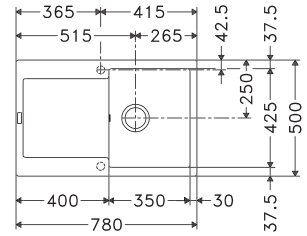

Kastmaat **450 mm**
Buitenmaat **780 x 500 mm**
Bak **350 x 425 x 200 mm**
Positie overloop **bak**
Uitsparing **760 x 480 mm (R 10 mm)**