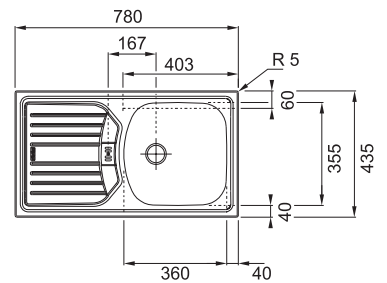

ETX611-581
FUN 101.0166.688
Inbouw
Glad / Omkeerbaar
€ 174,34 excl. BTW*
€ 210,95 incl. BTW*

* Verkoopprijs omvat afloopsysteem

10
YEARS
GARANTIE

Functionaliteiten, zie p. 40 - 43

Kastmaat **500 mm**
Buitenmaat **780 x 435 mm**
Bak **360 x 355 x 140 mm**
Positie overloop **druipblad**
Uitsparing **760 x 415 mm (R 10 mm)**