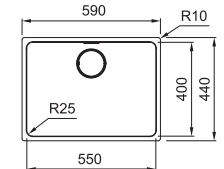

MYX110550M1
FUN 122.0717.425
Onderbouw
Glad
Buitenmaat **590 x 440 mm**
€ 544,90 excl. BTW*
€ 659,33 incl. BTW*

MYX1105501
FUN 122.0606.981
Onderbouw
Glad
Buitenmaat **590 x 440 mm**
€ 599,90 excl. BTW*
€ 725,88 incl. BTW*