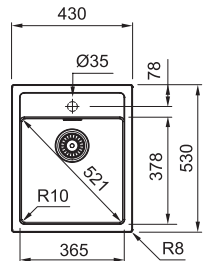

Kastmaat **450 mm**
 Buitenmaat **430 x 530 mm**
 Bak **360 x 370 x 200 mm**
 Positie overloop bak
 Uitsparing **410 x 495 mm (R 7,5 mm)**

ECO  

01 02

Zwart mat
 SID610360ZW1
FUN 143.0714.215

Wit
 SID610360PW1
FUN 143.0717.401