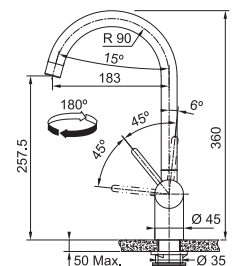

Vergeet de kraanversteviger niet (p. 300)