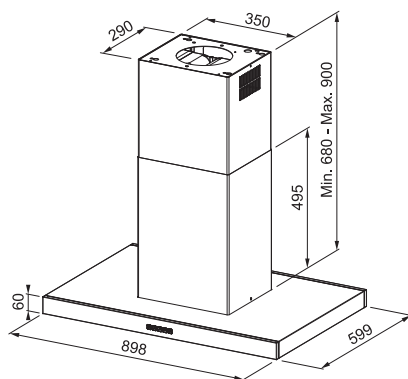

- Eilanddampkap 900 mm
- Roestvrijstalen behuizing
- 3 vermogenstanden en intensief
- Geïntegreerde touch toetsen
- Wasbare metalen filters
- Afblaasopening Ø 150 mm (gebruik van reductie vermindert capaciteit dampkap)
- Sound Pro ventilator, de dynamiek van stilte (p. 234)