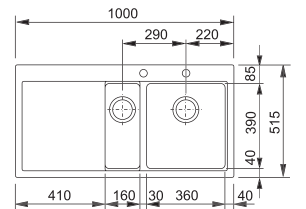

Leigrijs
MTG611LGL1
FUN 114.0714.247

Druipblad rechts

Onyx
MTG611OXR1
FUN 114.0251.109

Leigrijs
MTG611LGR1
FUN 114.0714.248

Spel tafels

MYTHOS

5
YEARS
GARANTIE

Kastmaat **600 mm**
Buitenmaat **1000 x 515 mm**
Bakken **360 x 390 x 190 mm**
160 x 390 x 130 mm
Positie overloop **grote bak**
Uitsparing **984 x 499 mm (R 10 mm)**