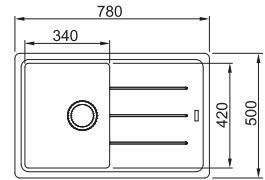

Kastmaat **450 mm**
Buitenmaat **780 x 500 mm**
Bak **340 x 420 x 200 mm**
Positie overloop bak
Uitsparing **760 x 480 mm (R 10 mm)**