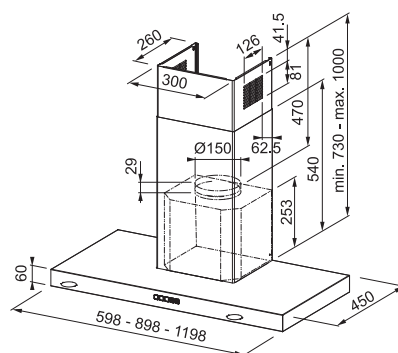

· Wanddampkap

- 600 mm / 900 mm / 1200 mm
- Roestvrijstalen behuizing
- 3 vermogenstanden en intensief
- Geïntegreerde touch toetsen
- Wasbare metalen filter
- Afblaasopening $\varnothing$ 150 mm (gebruik van reductie vermindert capaciteit dampkap)
- Sound Pro ventilator, de dynamiek van stilte (p. 234)

Afzuigvermogen volgens DIN IEC 61591

Min. **270 m³/u**
Max. **450 m³/u**
Int. **780 m³/u**

Geluidsniveau volgens DIN EN 60704-3

Min. **48 dB(A)**
Max. **60 dB(A)**

Druk max. **560 Pa**

Motorvermogen max. **240 W**

Verlichting LED, Dimbaar

bij model 60 cm **2 x 1 W**

bij model 90 cm **2 x 1 W**

bij model 120 cm **4 x 1 W**