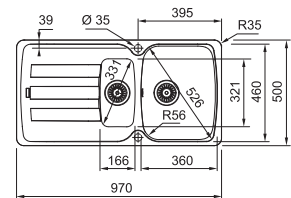

Leigrijs
AZG611SG1
FUN 114.0714.258

Steengrijs
AZG611SG1
FUN 114.0492.386

Koffieroom
AZG611KR1
FUN 114.0492.379

Metaal wit
AZG611MW1
FUN 114.0492.382

SMART

5
YEARS
GARANTIE

Kastmaat **600 mm**
Buitenmaat **970 x 500 mm**
Bakken **360 x 460 x 210 mm**
166 x 321 x 115 mm
Positie overloop grote bak
Uitsparing **954 x 484 mm (R 27 mm)**