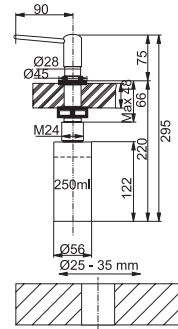

Novita

- Zeepverdeler met fles in kunststof van 350 ml
- Langs boven navulbaar
- Uitsparing $\text{\O} 25$ mm

Chroom

302158 / FUN 119.0087.132
€ 137,57 excl. BTW / € 166,46 incl. BTW

MYTHOS

5
YEARS
GARANTIE