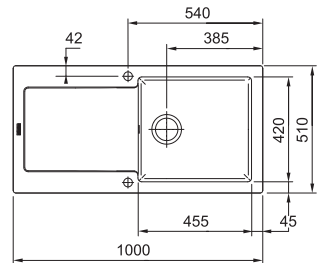

MARIS

5
YEARS
GARANTIE

Kastmaat **450 mm**
Buitenmaat **780 x 510 mm**
Bak **315 x 420 x 200 mm**
Positie overloop bak

Afmetingen uitsparing kunnen uitsluitend op het afgewerkte product gemeten worden.

Functionaliteiten, zie p. 40 - 43

Inbouw
Omkeerbaar
€ 936,39 excl. BTW*
€ 1133,04 incl. BTW*

* Verkoopprijs omvat afloopstelsel inclusief drukknopventiel

Wit
MRK611-78WI1
Fun 124.0426.354

Magnolia
MRK611-78MG1
Fun 124.0426.355

Onyx
MRK611-78OX1
Fun 124.0426.357

Antraciet mat
MRK611-78ACM1
Fun 124.0426.392

Spel tafels

MARIS

5
YEARS
GARANTIE

Kastmaat **600 mm**
Buitenmaat **1000 x 510 mm**
Bak **455 x 420 x 200 mm**
Positie overloop bak

Afmetingen uitsparing kunnen uitsluitend op het afgewerkte product gemeten worden.

Functionaliteiten, zie p. 40 - 43

Inbouw
Omkeerbaar
€ 957,07 excl. BTW*
€ 1158,06 incl. BTW*

* Verkoopprijs omvat afloopstelsel inclusief drukknopventiel

Wit
MRK611WI1
Fun 124.0356.445

Magnolia
MRK611MG1
Fun 124.0356.446

Onyx
MRK611OX1
Fun 124.0356.448

Antraciet mat
MRK611ACM1
Fun 124.0426.396

MARIS

5
YEARS
GARANTIE

Kastmaat **600 mm**
Buitenmaat **1000 x 510 mm**
Bakken **350 x 420 x 200 mm**
145 x 308 x 134 mm
Positie overloop kleine bak

Afmetingen uitsparing kunnen uitsluitend op het afgewerkte product gemeten worden.

Kleine bak heeft een niet afsluitbaar ventiel.

Functionaliteiten, zie p. 40 - 43

Inbouw
Omkeerbaar
€ 985,04 excl. BTW*
€ 1191,90 incl. BTW*

* Verkoopprijs omvat afloopstelsel inclusief drukknopventiel voor 1 bak

Wit
MRK651WI1
Fun 124.0356.449

Magnolia
MRK651MG1
Fun 124.0356.450

Onyx
MRK651OX1
Fun 124.0356.452

Antraciet mat
MRK651ACM1
Fun 124.0426.398