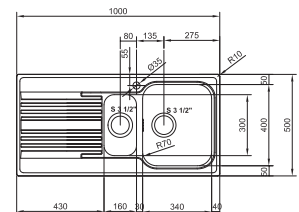

Smart

Accessories make everything better

01

Afdruipbakje (RVS)
157 x 297 x 60 mm
300543
FUN 112.0041.519
€ 104,89 (excl. BTW)
€ 126,92 (incl. BTW)

All-In toebehorenset:
Make it better!

02

Deze multifunctionele toebehorenset maakt elke spoelbak compleet. Meer weten? Zie p. 290

Een volmaakt duo met

Franke kranen vanaf p. 152

Lina
Uittrekbare uitloop
Chroom
301056
FUN 115.0712.420
€ 300,00 (excl. BTW)
€ 363,00 (incl. BTW)

SMART

10
YEARS
GARANTIE

Kastmaat **450 mm**
Buitenmaat **860 x 500 mm**
Bak **340 x 400 x 180 mm**
Positie overloop bak
Uitsparing **840 x 480 mm (R 10 mm)**

SRX6111 / FUN 101.0390.904

Inbouw
Glad / Omkeerbaar
€ 429,05 excl. BTW*
€ 519,14 incl. BTW*

* Verkoopprijs omvat afloopstelsysteem

Functionaliteiten, zie p. 40 - 43

02

SMART

10
YEARS
GARANTIE

Kastmaat **600 mm**
Buitenmaat **1000 x 500 mm**
Bakken **340 x 400 x 180 mm**
160 x 300 x 120 mm
Positie overloop **grote bak**
Uitsparing **980 x 480 mm (R 10 mm)**

SRX6511 / FUN 101.0390.907

Inbouw
Glad / Omkeerbaar
€ 610,19 excl. BTW*
€ 738,33 incl. BTW*

* Verkoopprijs omvat afloopstelsysteem

Functionaliteiten, zie p. 40 - 43

01 02

SMART

10
YEARS
GARANTIE

Kastmaat **800 mm**
Buitenmaat **1160 x 500 mm**
Bakken **2 x 340 x 400 x 180 mm**
Positie overloop **buitenste grote bak**
Uitsparing **1140 x 480 mm (R 10 mm)**

SRX6211 / FUN 101.0390.909

Inbouw
Glad / Omkeerbaar
€ 651,05 excl. BTW*
€ 787,77 incl. BTW*

* Verkoopprijs omvat afloopstelsysteem

Functionaliteiten, zie p. 40 - 43

02