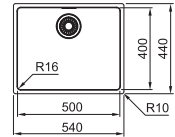

MARIS

10
YEARS
GARANTIE

Functionaliteiten, zie p. 40 - 43

03 04 05

Kastmaat **600 mm**
Buitenmaat **540 x 440 mm**
Bak **500 x 400 x 180 mm**
Positie overloop **bak**
Uitsparing SlimTop **510 x 410 mm (R 10 mm)**

MRX2105401 / FUN 127.0568.333

Vlakbouw/SlimTop

Geborsteld

€ 437,36 excl. BTW*

€ 529,20 incl. BTW*

MRX1105001 / FUN 122.0535.162

Onderbouw

Geborsteld

€ 399,22 excl. BTW*

€ 483,06 incl. BTW*

* Verkoopprijs omvat ventiel en overloop
(afloopstelsysteem afzonderlijk bestellen)

MARIS

10
YEARS
GARANTIE

Functionaliteiten, zie p. 40 - 43

03 04 05

Kastmaat **500 mm**
Buitenmaat **440 x 440 mm**
Bak **400 x 400 x 180 mm**
Positie overloop **bak**
Uitsparing SlimTop **410 x 410 mm (R 10 mm)**

MRX2104401 / FUN 127.0568.332

Vlakbouw/SlimTop

Geborsteld

€ 411,55 excl. BTW*

€ 497,97 incl. BTW*

MRX1104001 / FUN 122.0535.161

Onderbouw

Geborsteld

€ 372,47 excl. BTW*

€ 450,69 incl. BTW*

* Verkoopprijs omvat ventiel en overloop
(afloopstelsysteem afzonderlijk bestellen)

MARIS

10
YEARS
GARANTIE

Functionaliteiten, zie p. 40 - 43

03 04 05

Kastmaat **450 mm**
Buitenmaat **380 x 440 mm**
Bak **340 x 400 x 180 mm**
Positie overloop **bak**
Uitsparing SlimTop **350 x 410 mm (R 10 mm)**

MRX2103801 / FUN 127.0568.331

Vlakbouw/SlimTop

Geborsteld

€ 385,75 excl. BTW*

€ 466,76 incl. BTW*

MRX1103401 / FUN 122.0535.110

Onderbouw

Geborsteld

€ 345,39 excl. BTW*

€ 417,92 incl. BTW*

* Verkoopprijs omvat ventiel en overloop
(afloopstelsysteem afzonderlijk bestellen)

MARIS

10
YEARS
GARANTIE

Functionaliteiten, zie p. 40 - 43

03 04 05

Kastmaat **300 mm**
Buitenmaat **230 x 440 mm**
Bak **190 x 400 x 130 mm**
Positie overloop **bak**

MRX1101901 / FUN 122.0568.207

Onderbouw

Geborsteld

€ 301,13 excl. BTW*

€ 364,37 incl. BTW*

* Verkoopprijs omvat ventiel en overloop
(afloopstelsysteem afzonderlijk bestellen)