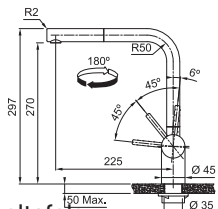

5
YEARS
GARANTIE

Functionaliteiten, zie p. 156 - 157

RVS
301876 / FUN 115.0521.439
€ 438,81 excl. BTW / € 530,96 incl. BTW

Eengreepsmengkraan met uittrekbare uitloop
Hoge druk
Zwaaiahoeek 180°

- Soepele aansluitslangen (450 mm)
- Kraangat Ø 35 mm
- Bedieningsgreep rechts
- Geleverd met versterking voor montage op RVS spoeltafels
- Kunststof handdoucheslang
- RVS uitloop