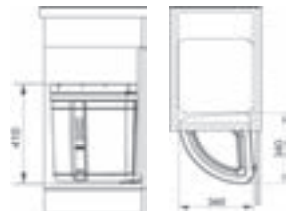

Sorter Pivot - Sorter Mini

SMART

Enkelvoudige afvallemmer Kastmaat 400 mm

- Emmer 30 l
- Mogelijkheid tot plaatsen van 1 of 2 afvalzakken
- Systeemdeksel met opbergruimte voor afwasgerei
- Montage aan de zijwand

SP401 / FUN 121.0307.563

€ 117,96 excl. BTW

€ 142,73 incl. BTW

SMART

Enkelvoudige afvallemmer Kastmaat 400 mm

- Emmer 17,5 l
- Dubbele draagbeugel (voor vastklemmen afvalzak)
- Systeemdeksel met opbergruimte voor afwasgerei
- Montage aan de zijwand

SM401 / FUN 121.0176.518

€ 43,79 excl. BTW

€ 52,98 incl. BTW