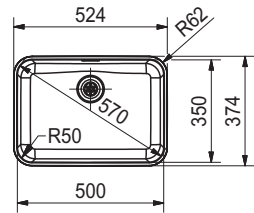

SMART

10
YEARS
GARANTIE

Functionaliteiten, zie p. 40 - 43

01 02 04 05

Kastmaat **600 mm**
 Buitenmaat **470 x 415 mm**
 Bak **445 x 390 x 175 mm**
 Positie overloop bak

LAX1104501 / FUN 122.0250.402

Onderbouw