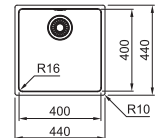

MARIS

10
YEARS
GARANTIE

Functionaliteiten, zie p. 40 - 43

03 04 05

Kastmaat **600 mm**
Buitenmaat **540 x 440 mm**
Bak **500 x 400 x 180 mm**
Positie overloop **bak**
Uitsparing SlimTop **510 x 410 mm (R 10 mm)**

MRX2105401 / FUN 127.0568.333

Vlakbouw/SlimTop

Geborsteld

€ 437,36 excl. BTW*

€ 529,20 incl. BTW*

MRX1105001 / FUN 122.0535.162

Onderbouw

Geborsteld

€ 399,22 excl. BTW*

€ 483,06 incl. BTW*

* Verkoopprijs omvat ventiel en overloop
(afloopstelsysteem afzonderlijk bestellen)

MARIS

10
YEARS
GARANTIE

Functionaliteiten, zie p. 40 - 43

03 04 05

Kastmaat **500 mm**
Buitenmaat **440 x 440 mm**
Bak **400 x 400 x 180 mm**
Positie overloop **bak**
Uitsparing SlimTop **410 x 410 mm (R 10 mm)**

MRX2104401 / FUN 127.0568.332

Vlakbouw/SlimTop

Geborsteld

€ 411,55 excl. BTW*

€ 497,97 incl. BTW*

MRX1104001 / FUN 122.0535.161

Onderbouw

Geborsteld

€ 372,47 excl. BTW*

€ 450,69 incl. BTW*

* Verkoopprijs omvat ventiel en overloop
(afloopstelsysteem afzonderlijk bestellen)

MARIS

10
YEARS
GARANTIE

Functionaliteiten, zie p. 40 - 43

03 04 05

Kastmaat **450 mm**
Buitenmaat **380 x 440 mm**
Bak **340 x 400 x 180 mm**
Positie overloop **bak**
Uitsparing SlimTop **350 x 410 mm (R 10 mm)**

MRX2103801 / FUN 127.0568.331

Vlakbouw/SlimTop

Geborsteld

€ 385,75 excl. BTW*

€ 466,76 incl. BTW*

MRX1103401 / FUN 122.0535.110

Onderbouw

Geborsteld

€ 345,39 excl. BTW*

€ 417,92 incl. BTW*

* Verkoopprijs omvat ventiel en overloop
(afloopstelsysteem afzonderlijk bestellen)

MARIS

10
YEARS
GARANTIE

Functionaliteiten, zie p. 40 - 43

03 04 05

Kastmaat **300 mm**
Buitenmaat **230 x 440 mm**
Bak **190 x 400 x 130 mm**
Positie overloop **bak**

MRX1101901 / FUN 122.0568.207

Onderbouw

Geborsteld

€ 301,13 excl. BTW*

€ 364,37 incl. BTW*

* Verkoopprijs omvat ventiel en overloop
(afloopstelsysteem afzonderlijk bestellen)