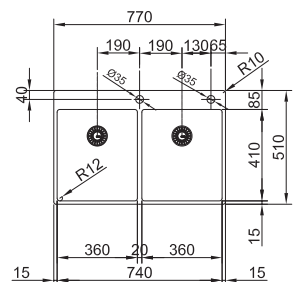

Kastmaat **800 mm**
Buitenmaat **770 x 510 mm**
Bakken **2 x 360 x 410 x 200 mm**
Positie overloop **beide bakken**
Uitsparing SlimTop
750 x 490 mm (R 0-10 mm)

BXX2201 / FUN 127.0390.411
Vlakbouw/SlimTop
Glad

€ 1.314,36 excl. BTW*
€ 1.590,37 incl. BTW*

* Verkoopprijs omvat afloopstelsysteem met draaiknopventiel voor 1 bak