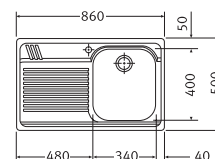

AMX6101 / FUN 101.0166.792

Inbouw

Glad

Functionaliteiten, zie p. 40 - 43

02

SMART

10 YEARS
GARANTIE

Kastmaat **450 mm**
Buitenmaat **860 x 500 mm**
Bak **340 x 400 x 190 mm**
Positie overloop bak
Uitsparing **840 x 480 mm (R 20 mm)**