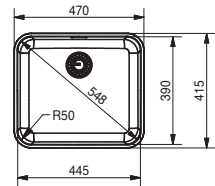

SMART

10
YEARS
GARANTIE

Functionaliteiten, zie p. 40 - 43

05

Kastmaat **550 mm**
Buitenmaat **524 x 374 mm**
Bak **500 x 350 x 180 mm**
Positie overloop bak

LAX1105001 / FUN 122.0250.400

Onderbouw

Glad

€ 471,27 excl. BTW*

€ **570,24 incl. BTW***

* Verkoopprijs omvat ventiel en overloop
(afloopstelsysteem afzonderlijk bestellen)

SMART

10
YEARS
GARANTIE

Functionaliteiten, zie p. 40 - 43

01 02 04 05

Kastmaat **600 mm**
Buitenmaat **470 x 415 mm**
Bak **445 x 390 x 175 mm**
Positie overloop bak

LAX1104501 / FUN 122.0250.402

Onderbouw

Glad

€ 457,64 excl. BTW*

€ **553,74 incl. BTW***

* Verkoopprijs omvat ventiel en overloop
(afloopstelsysteem afzonderlijk bestellen)

SMART

10
YEARS
GARANTIE

Functionaliteiten, zie p. 40 - 43

01 02 04 05

Kastmaat **450 mm**
Buitenmaat **384 x 414 mm**
Bak **360 x 390 x 175 mm**
Positie overloop bak

LAX1103601 / FUN 122.0250.403

Onderbouw

Glad

€ 442,66 excl. BTW*

€ **535,62 incl. BTW***

* Verkoopprijs omvat ventiel en overloop
(afloopstelsysteem afzonderlijk bestellen)

SMART

10
YEARS
GARANTIE

Functionaliteiten, zie p. 40 - 43

01 02 04 05

Kastmaat **200 mm**
Buitenmaat **184 x 414 mm**
Bak **160 x 390 x 120 mm**
Positie overloop bak

LAX110160D1 / FUN 112.0250.404

Onderbouw

Glad

€ 415,42 excl. BTW*

€ **502,66 incl. BTW***

* Verkoopprijs omvat ventiel en overloop
(afloopstelsysteem afzonderlijk bestellen)