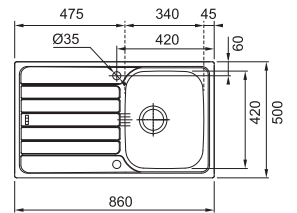

Kastmaat **450 mm**
Buitenmaat **860 x 500 mm**
Bak **340 x 420 x 160 mm**
Positie overloop bak
Uitsparing **840 x 480 mm (R 10 mm)**

2 uitsparingen Ø35 mm
voor artikelnummers met -A

Functionaliteiten, zie p. 40 - 43

02 **03**

SKX6111
FUN 101.0314.746
Inbouw
Glad / Omkeerbaar
€ 373,19 excl. BTW*
€ 451,56 incl. BTW*
* Verkoopprijs omvat afloopstelsysteem

SKX611A1
FUN 101.0635.521
Inbouw
Glad / Omkeerbaar
€ 416,48 excl. BTW**
€ 503,93 incl. BTW**
** Verkoopprijs omvat afloopstelsysteem met draaiknopventiel

10
YEARS
GARANTIE