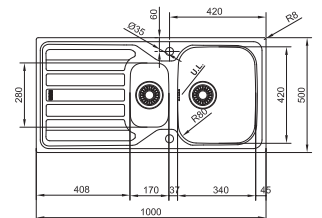

Inbouw
Glad / Omkeerbaar
€ 290,12 excl. BTW*
€ 351,04 incl. BTW*
* Verkoopprijs omvat afloopstelsel

10
YEARS
GARANTIE

Kastmaat **600 mm**
Buitenmaat **1000 x 500 mm**
Bakken **340 x 420 x 160 mm**
170 x 280 x 80 mm
Positie overloop **grote bak**
Uitsparing **980 x 480 mm (R 10 mm)**