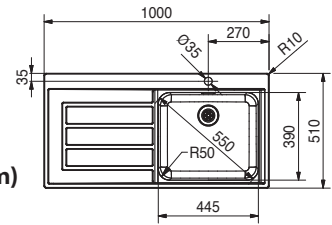

10
YEARS
GARANTIE

Functionaliteiten, zie p. 40 - 43

01

Kastmaat **500 mm**
Buitenmaat **1000 x 510 mm**
Bak **445 x 390 x 175 mm**
Positie overloop bak
Uitsparing
984 x 494 mm (R 0 - 10 mm)
SlimTop **990 x 500 mm (R 0 - 10 mm)**