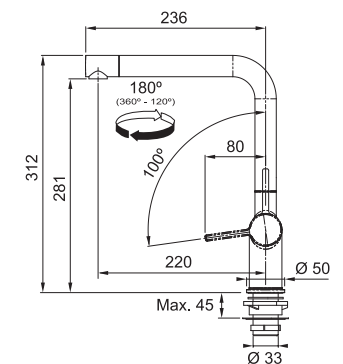

Franke's functionaliteiten
Dé kraan die ook de afvoerset bedient zie p. 150