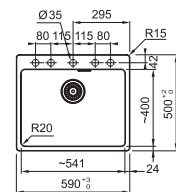

MARIS

5
YEARS
GARANTIE

Functionaliteiten, zie p. 40 - 43

01 02 03

MRG 620 - Inbouw
€ 706,42 excl. BTW*

€ 854,77 incl. BTW*

* Verkoopprijs omvat afloopstelsysteem

Kastmaat **800 mm**
Buitenmaat **760 x 500 mm**
Bakken **2 x 340 x 400 x 200 mm**
Positie overloop **grote bak links**
Uitsparing **740 x 480 mm (R 15 mm)**

Zwart mat
MRG620MB1
FUN 114.0668.738

Onyx
MRG620OX1
FUN 114.0668.739

Leigrijs
MRG620LG1
FUN 114.0714.238

Steengrijs
MRG620SG1
FUN 114.0668.741

Koffieroom
MRG620KR1
FUN 114.0668.746

Metaal wit
MRG620MW1
FUN 114.0668.747

MARIS

5
YEARS
GARANTIE

Functionaliteiten, zie p. 40 - 43

01 02 03

MRG 610 730 - Inbouw
€ 733,59 excl. BTW*

€ 887,64 incl. BTW*

* Verkoopprijs omvat afloopstelsysteem

Kastmaat **800 mm**
Buitenmaat **780 x 500 mm**
Bak **731 x 400 x 200 mm**
Positie overloop **bak**
Uitsparing **760 x 480 mm (R 15 mm)**

XL bak, ideaal voor grote schotels,
bakplaten en ovenroosters

Zwart mat
MRG610730MB1
FUN 114.0668.727

Onyx
MRG610730OX1
FUN 114.0668.728

Leigrijs
MRG610730LG1
FUN 114.0714.237

Steengrijs
MRG610730SG1
FUN 114.0668.729

Koffieroom
MRG610730KR1
FUN 114.0668.732

Metaal wit
MRG610730MW1
FUN 114.0668.735

MARIS

5
YEARS
GARANTIE

Functionaliteiten, zie p. 40 - 43

01 02 03

MRG 610 540 - Inbouw
€ 630,34 excl. BTW*

€ 762,72 incl. BTW*

* Verkoopprijs omvat afloopstelsysteem

Kastmaat **600 mm**
Buitenmaat **590 x 500 mm**
Bak **541 x 400 x 200 mm**
Positie overloop **bak**
Uitsparing **570 x 480 mm (R 15 mm)**

XL bak, ideaal voor grote schotels,
bakplaten en ovenroosters

Zwart mat
MRG610540MB1
FUN 114.0668.630

Onyx
MRG610540OX1
FUN 114.0668.631

Leigrijs
MRG610540LG1
FUN 114.0714.236

Steengrijs
MRG610540SG1
FUN 114.0668.632

Koffieroom
MRG610540KR1
FUN 114.0668.725

Metaal wit
MRG610540MW1
FUN 114.0668.726

MARIS

5
YEARS
GARANTIE

Functionaliteiten, zie p. 40 - 43

01 02 03