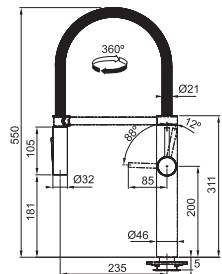

5
YEARS
GARANTIE

Eéngreepsmengkraan met beweegbare uitloop met sproeier
Hoge druk
Zwaaiahoeck **360°**

- Soepele aansluitslangen (420 mm)
- Kraangat Ø 35 mm
- Uitgerust met anti-terugslagklep vlg. EN 1717
- Geleverd met versterking voor montage op RVS spoeltafels
- Metaal omklede verende handdoucheslang
- Metalen uitloop