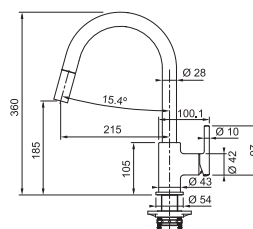

Functionaliteiten, zie p. 156 - 157

Vergeet de kraanversteviger niet (p. 300)

SMART

5 YEARS GARANTIE
ECO

Chroom
301943 / FUN 115.0693.228
€ 203,22 excl. BTW / € 245,90 incl. BTW

Zwart mat
301976 / FUN 115.0626.019
€ 249,44 excl. BTW / € 301,82 incl. BTW