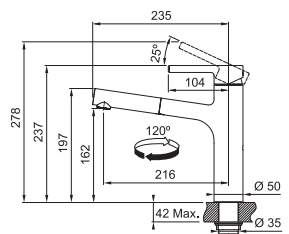

5
YEARS
GARANTIE

Chroom
301912 / FUN 115.0600.098
€ 399,13 excl. BTW / € 482,95 incl. BTW

Zwart mat
301969 / FUN 115.0621.592
€ 544,78 excl. BTW / € 659,19 incl. BTW

Eéngreepsmengkraan met uittrekbare uitloop
Hoge druk
Zwaaiohoek 120°

- Soepele aansluitslangen (450 mm)
- Kraangat Ø 35 mm
- Uitgerust met anti-terugslagklep vlg. EN 1717
- Geleverd met versterking voor montage op RVS spoeltafels
- Kunststof handdoucheslang
- Metalen uitloop
- Waterbesparende bediening (p. 157)
- Laminaire straalregelaar