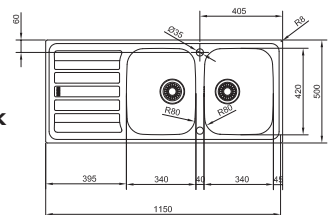

Kastmaat **800 mm**
Buitenmaat **1160 x 500 mm**
Bakken **2 x 340 x 420 x 160 mm**
Positie overloop **buitenste grote bak**
Uitsparing **1140 x 480 mm (R 10 mm)**