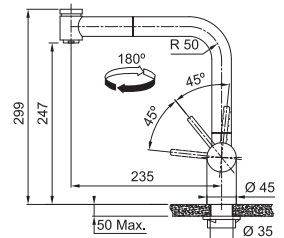

5
YEARS
GARANTIE

Functionaliteiten, zie p. 156 - 157

RVS
301873 / FUN 115.0521.441
€ 505,50 excl. BTW / € 611,66 incl. BTW

Eéngreepsmengkraan met uittrekbare
uitloop met sproeier
Hoge druk
Zwaaihoek 180°

- Soepele aansluitslangen (450 mm)
- Kraangat Ø 35 mm
- Bedieningsgreep rechts
- Uitgerust met anti-terugslagklep vlg. EN 1717
- Geleverd met versterking voor montage op RVS spoeltafels
- Kunststof handdoucheslang
- RVS uitloop
- Laminaire straalregelaar