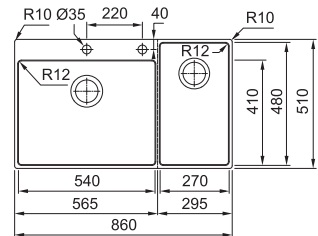

BWX220R1 / FUN 127.0569.732

Vlakkouw/SlimTop
Glad / Grote bak rechts
€ 1.611,35 excl. BTW*
€ 1.949,73 incl. BTW*

* Verkoopprijs omvat afloopsysteem met drukknopventiel voor 1 bak