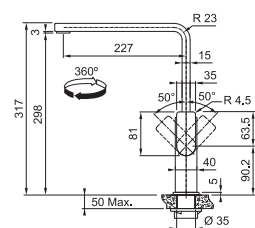

Vergeet de kraanversteviger niet (p. 300)