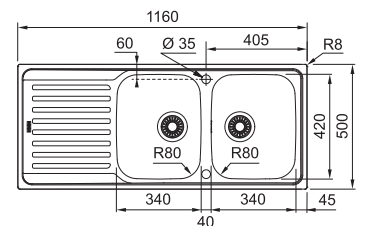

AZX6211
FUN 101.0488.449
Inbouw
Glad / Omkeerbaar
€ 310,94 excl. BTW*
€ 376,24 incl. BTW*

* Verkoopprijs omvat afloopsysteem