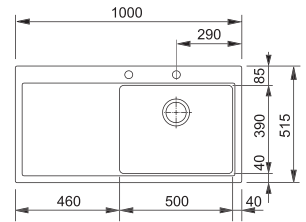

Kastmaat **600 mm**
Buitenmaat **1000 x 515 mm**
Bak **500 x 390 x 190 mm**
Positie overloop **bak**
Uitsparing **984 x 499 mm (R 10 mm)**