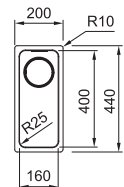

Dit model is enkel in onderbouw beschikbaar met manuele lediging.