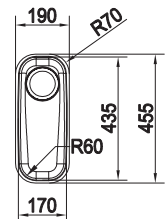

SMART

10
YEARS
GARANTIE

Functionaliteiten, zie p. 40 - 43

01

Kastmaat **400 mm**
Buitenmaat **371 x 456 mm**
Bak **350 x 435 x 180 mm**
Positie overloop bak

ARX1103501 / FUN 122.0250.016

Onderbouw

Glad

€ 345,96 excl. BTW*

€ **418,61 incl. BTW***

* Verkoopprijs omvat ventiel en overloop
(afloopstelsysteem afzonderlijk bestellen)

SMART

10
YEARS
GARANTIE

Functionaliteiten, zie p. 40 - 43

01

Kastmaat **400 mm**
Buitenmaat **351 x 371 mm**
Bak **330 x 350 x 160 mm**
Positie overloop bak

ARX1103301 / FUN 122.0251.103

Onderbouw

Glad

€ 318,72 excl. BTW*

€ **385,66 incl. BTW***

* Verkoopprijs omvat ventiel en overloop
(afloopstelsysteem afzonderlijk bestellen)

SMART

10
YEARS
GARANTIE

Functionaliteiten, zie p. 40 - 43

01

Kastmaat **200 mm**
Buitenmaat **190 x 455 mm**
Bak **170 x 435 x 130 mm**
Positie overloop bak

ARX110170D1 / FUN 112.0251.105

Onderbouw

Glad

€ 303,74 excl. BTW*

€ **367,53 incl. BTW***

* Verkoopprijs omvat ventiel en overloop
(afloopstelsysteem afzonderlijk bestellen)

SMART

10
YEARS
GARANTIE

Functionaliteiten, zie p. 40 - 43

01

Kastmaat **200 mm**
Buitenmaat **190 x 340 mm**
Bak **170 x 320 x 130 mm**
Positie overloop bak

ARX1101701 / FUN 112.0251.104

Onderbouw

Glad

€ 290,12 excl. BTW*

€ **351,04 incl. BTW***

* Verkoopprijs omvat ventiel en overloop
(afloopstelsysteem afzonderlijk bestellen)