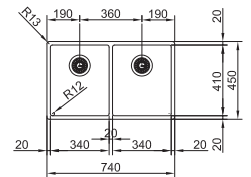

* Verkoopprijs omvat afloopstelsysteem

MARIS

10 YEARS GARANTIE

Functionaliteiten, zie p. 40 - 43

01 03 04 05 06 07

Kastmaat **800 mm**
Buitenmaat **740 x 450 mm**
Bakken **2 x 340 x 410 x 200 mm**
Positie overloop **beide bakken**
Uitsparing SlimTop **710 x 420 mm**
(R 0-10 mm)