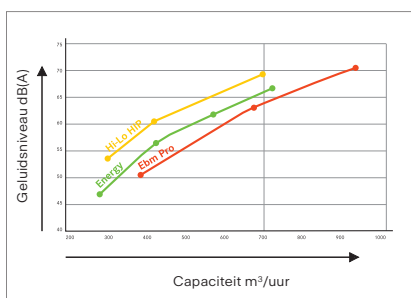

Krachtige en stille motoren

Of het nu de uitstekende K- of HIP-motor is, de ENERGY-motor met zijn hoge capaciteit of de stille, volledig uit metaal vervaardigde PRO-motor, u kunt steeds vertrouwen op de degelijke Franke-motoren.

Franke heeft zijn dampkappen uitgerust met verschillende motoren om aan al uw behoeften te voldoen. Aangezien Franke het elektriciteitsverbruik van zijn dampkappen graag wil beperken, voldoen al onze motoren aan de richtlijnen voor eco-ontwerp 2013 en in het bijzonder aan verordening 327/2011.

Energiezuinige motoren

De Franke Brushless motor garandeert een aanzienlijke energiebesparing gecombineerd met een hoge afzuigcapaciteit: -85% stroomverbruik op lage tot middelmatige snelheid en -35% op hoge snelheid. Dit resulteert in een CO₂-reductie, oftewel de koolstofdioxide uitstoot van een auto waarmee 1.150 km gereden wordt.

Lager stroomverbruik t.o.v. standaard motor:
35% energiebesparing bij hoge snelheden
85% energiebesparing bij meest gebruikte snelheden.

Snelle, eenvoudige en precieze montage

Dankzij Easy Fit wordt de installatie van een dampkap kinderspel. Het bevestigen van een dampkap met dit vernuftig systeem is even simpel als het ophangen van een foto of schilderij (hierboven: vb. wandmontage).

1. Schroeven in de wand fixeren en dampkap bevestigen
2. Dampkap uitlijnen
3. Luchtafvoerbuis plaatsen
4. Schouw installeren