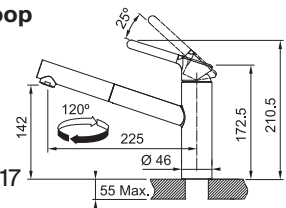

Orbit

MARIS

5
YEARS
GARANTIE

Eéngreepsmengkraan met uittrekbare uitloop
Hoge druk
Zwaaioek 120°

- Soepele aansluitslangen (450 mm)
- Kraangat Ø 35 mm
- Uitgerust met anti-terugslagklep vlg. EN 1717
- Geleverd met versterking voor montage op RVS spoeltafels
- Kunststof handdoucheslang
- Kunststof uitloop
- Waterbesparende bediening (p. 157)
- Laminaire straalregelaar

Functionaliteiten, zie p. 156 - 157

Chroom
301962 / FUN 115.0623.055
€ 238,73 excl. BTW / € 288,86 incl. BTW

Chroom/Onyx
301964 / FUN 115.0623.057
€ 287,70 excl. BTW / € 348,11 incl. BTW

Chroom/Steengrijs
301968 / FUN 115.0623.141
€ 287,70 excl. BTW / € 348,11 incl. BTW

Chroom/Metaal wit
301966 / FUN 115.0623.139
€ 287,70 excl. BTW / € 348,11 incl. BTW

MARIS

5
YEARS
GARANTIE

Eéngreepsmengkraan met zwenkbare uitloop
Hoge druk
Zwaaioek 360°

- Soepele aansluitslangen (450 mm)
- Kraangat Ø 35 mm
- Geleverd met versterking voor montage op RVS spoeltafels
- Waterbesparende bediening (p. 157)
- Laminaire straalregelaar

Functionaliteiten, zie p. 156 - 157

Chroom
301961 / FUN 115.0623.054
€ 214,24 excl. BTW / € 259,24 incl. BTW

Chroom/Onyx
301963 / FUN 115.0623.056
€ 238,73 excl. BTW / € 288,86 incl. BTW

Chroom/Steengrijs
301967 / FUN 115.0623.140
€ 238,73 excl. BTW / € 288,86 incl. BTW

Chroom/Metaal wit
301965 / FUN 115.0623.137
€ 238,73 excl. BTW / € 288,86 incl. BTW