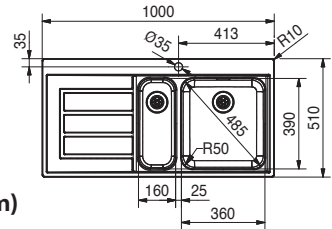

* Verkoopprijs omvat afloopstelsel

10
YEARS
GARANTIE

Functionaliteiten, zie p. 40 - 43

01

Kastmaat **600 mm**
Buitenmaat **1000 x 510 mm**
Bakken **360 x 390 x 175 mm**
160 x 390 x 120 mm
Positie overloop grote bak
Uitsparing
984 x 494 mm (R 0 - 10 mm)
SlimTop **990 x 500 mm (R 0 - 10 mm)**