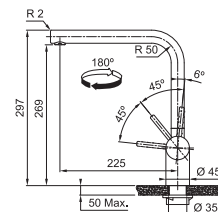

Toebehoren

Keerlepenset (2 stuks) voor vensterkranen
301109 / FUN 133.0656.047
€ 87,24 (excl. BTW)
€ 105,56 (incl. BTW)

Installatie van een vensterkraan vereist een keerklep op de aanvoer van koud én warm.