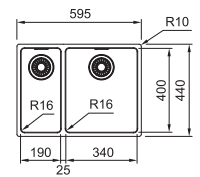

MARIS

10
YEARS
GARANTIE

Functionaliteiten, zie p. 40 - 43

03 04 05

Kastmaat MRX 260: **600 mm**
Kastmaat MRX 160: **800 mm**
Buitenmaat MRX 260: **591 x 436 mm**
Buitenmaat MRX 160: **595 x 440 mm**
Bakken **340 x 400 x 180 mm**
190 x 400 x 130 mm
Positie overloop **beide bakken**
Uitsparing SlimTop **565 x 410 mm (R 10 mm)**

MRX260L1 / **FUN 127.0568.335**
Vlakbouw/Slimtop
Geborsteld / Grote bak links
MRX260R1 / **FUN 127.0568.334**
Vlakbouw/Slimtop
Geborsteld / Grote bak rechts
€ 798,58 excl. BTW*
€ 966,28 incl. BTW*

* Verkoopprijs omvat afloopstelsysteem

MRX160L1 / **FUN 122.0568.209**
Onderbouw
Geborsteld / Grote bak links
MRX160R1 / **FUN 122.0568.208**
Onderbouw
Geborsteld / Grote bak rechts
€ 759,88 excl. BTW*
€ 919,46 incl. BTW*

* Verkoopprijs omvat afloopstelsysteem

MARIS

10
YEARS
GARANTIE

Functionaliteiten, zie p. 40 - 43

03 04 05

Kastmaat **900 mm**
Buitenmaat **865 x 440 mm**
Bakken **2 x 400 x 400 x 180 mm**
Positie overloop **beide bakken**

MRX1201 / **FUN 122.0535.163**
Onderbouw
Geborsteld
€ 830,50 excl. BTW*
€ 1.004,91 incl. BTW*

* Verkoopprijs omvat afloopstelsysteem

MARIS

10
YEARS
GARANTIE

Functionaliteiten, zie p. 40 - 43

03 04 05

Kastmaat **800 mm**
Buitenmaat **740 x 440 mm**
Bak **700 x 400 x 180 mm**
Positie overloop **bak**

MRX1107001 / **FUN 122.0635.633**
Onderbouw
Geborsteld
€ 567,15 excl. BTW*
€ 686,25 incl. BTW*

* Verkoopprijs omvat afloopstelsysteem