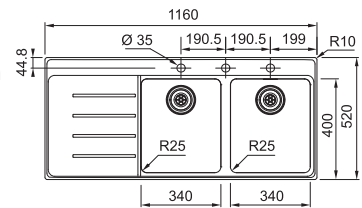

Kastmaat **800 mm**
Buitenmaat **1160 x 520 mm**
Bakken **2 x 340 x 400 x 200 mm**
Positie overloop
MYX221TLL1: **grote bak rechts**
MYX221TLR1: **grote bak links**
Uitsparing SlimTop
1146 x 506 mm (R 10 - 20 mm)