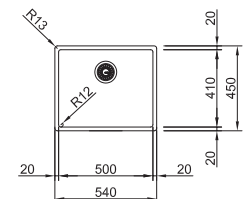

* Verkoopprijs omvat afloopstelsysteem

MARIS

10 YEARS GARANTIE

Functionaliteiten, zie p. 40 - 43

01 03 04 05 06 07

Kastmaat SlimTop **550 mm**
Onderbouw **600 mm**
Buitenmaat **540 x 450 mm**
Bak **500 x 410 x 200 mm**
Positie overloop **bak**
Uitsparing SlimTop
510 x 420 mm (R 0-10 mm)