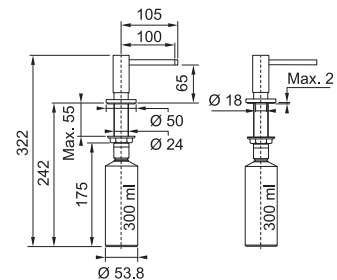

MARIS

5
YEARS
GARANTIE

Active

- Zeepverdeler met fles in kunststof van 300 ml
- Langs boven navulbaar
- Uitsparing $\text{\O} 25$ mm

Chroom

302256 / FUN 119.0547.902
€ 127,73 excl. BTW / € 154,55 incl. BTW