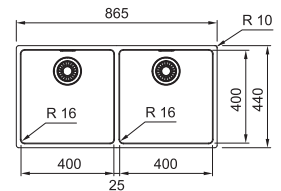

MARIS

10
YEARS
GARANTIE

Functionaliteiten, zie p. 40 - 43

03 04 05

Kastmaat MRX 260: **600 mm**
Kastmaat MRX 160: **800 mm**
Buitenmaat MRX 260: **591 x 436 mm**
Buitenmaat MRX 160: **595 x 440 mm**
Bakken **340 x 400 x 180 mm**
190 x 400 x 130 mm
Positie overloop **beide bakken**
Uitsparing SlimTop **565 x 410 mm (R 10 mm)**

MRX260L1 / **FUN 127.0568.335**
Vlakbouw/Slimtop
Geborsteld / Grote bak links
MRX260R1 / **FUN 127.0568.334**
Vlakbouw/Slimtop
Geborsteld / Grote bak rechts
€ 798,58 excl. BTW*
€ 966,28 incl. BTW*

* Verkoopprijs omvat afloopstelsysteem

MRX160L1 / **FUN 122.0568.209**
Onderbouw
Geborsteld / Grote bak links
MRX160R1 / **FUN 122.0568.208**
Onderbouw
Geborsteld / Grote bak rechts
€ 759,88 excl. BTW*
€ 919,46 incl. BTW*

* Verkoopprijs omvat afloopstelsysteem

MARIS

10
YEARS
GARANTIE

Functionaliteiten, zie p. 40 - 43

03 04 05

Kastmaat **900 mm**
Buitenmaat **865 x 440 mm**
Bakken **2 x 400 x 400 x 180 mm**
Positie overloop **beide bakken**

MRX1201 / **FUN 122.0535.163**
Onderbouw
Geborsteld
€ 830,50 excl. BTW*
€ 1.004,91 incl. BTW*

* Verkoopprijs omvat afloopstelsysteem

MARIS

10
YEARS
GARANTIE

Functionaliteiten, zie p. 40 - 43

03 04 05

Kastmaat **800 mm**
Buitenmaat **740 x 440 mm**
Bak **700 x 400 x 180 mm**
Positie overloop **bak**

MRX1107001 / **FUN 122.0635.633**
Onderbouw
Geborsteld
€ 567,15 excl. BTW*
€ 686,25 incl. BTW*

* Verkoopprijs omvat afloopstelsysteem