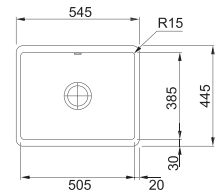

Onyx
KBK110700OX1
FUN 126.0426.411

Antraciet mat
KBK110700ACM1
FUN 126.0426.414

MYTHOS

5 YEARS GARANTIE

Kastmaat 600 mm
Buitenmaat 545 x 445 mm
Bak 505 x 385 x 185 mm
Positie overloop bak

Afmetingen uitsparing kunnen uitsluitend op het afgewerkte product gemeten worden.