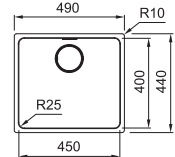

Kastmaat **600 mm**
Bak **450 x 400 x 200 mm**
Positie overloop bak
Uitsparing SlimTop **456 x 406 mm (R 28 mm)**

Functionaliteiten, zie p. 40 - 43

Manuele lediging

MYX210450M1
FUN 127.0717.433
Vlakbouw/SlimTop
Glad
Buitenmaat **462 x 412 mm**
€ 637,31 excl. BTW*
€ 771,15 incl. BTW*

MYX110450M1
FUN 122.0717.423
Onderbouw
Glad
Buitenmaat **490 x 440 mm**
€ 469,59 excl. BTW*
€ 568,20 incl. BTW*

* Verkoopprijs omvat ventiel en overloop met drukknopventiel (afloopsysteem afzonderlijk te bestellen)

Automatische lediging

MYX2104501
FUN 127.0607.052
Vlakbouw/SlimTop
Glad
Buitenmaat **462 x 412 mm**
€ 677,31 excl. BTW*
€ 819,55 incl. BTW*

MYX1104501
FUN 122.0606.977
Onderbouw
Glad
Buitenmaat **490 x 440 mm**
€ 509,59 excl. BTW*
€ 616,61 incl. BTW*

* Verkoopprijs omvat ventiel en overloop met drukknopventiel (afloopsysteem afzonderlijk te bestellen)

Kastmaat **450 mm**
Bak **340 x 400 x 200 mm**
Positie overloop bak
Uitsparing SlimTop **346 x 406 mm (R 28 mm)**

Functionaliteiten, zie p. 40 - 43

Manuele lediging

MYX210340M1
FUN 127.0717.432
Vlakbouw/SlimTop
Glad
Buitenmaat **352 x 412 mm**
€ 615,47 excl. BTW*
€ 744,72 incl. BTW*

MYX110340M1
FUN 122.0717.422
Onderbouw
Glad
Buitenmaat **380 x 440 mm**
€ 423,23 excl. BTW*
€ 512,13 incl. BTW*

* Verkoopprijs omvat ventiel en overloop met drukknopventiel (afloopsysteem afzonderlijk te bestellen)

Automatische lediging

MYX2103401
FUN 127.0607.051
Vlakbouw/SlimTop
Glad
Buitenmaat **352 x 412 mm**
€ 642,47 excl. BTW*
€ 777,39 incl. BTW*

MYX1103401
FUN 122.0606.976
Onderbouw
Glad
Buitenmaat **380 x 440 mm**
€ 450,25 excl. BTW*
€ 544,81 incl. BTW*

* Verkoopprijs omvat ventiel en overloop met drukknopventiel (afloopsysteem afzonderlijk te bestellen)

Kastmaat **300 mm**
Buitenmaat **200 x 440 mm**
Bak **160 x 400 x 150 mm**
Positie overloop bak

Functionaliteiten, zie p. 40 - 43