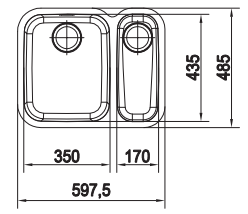

Ariane

All-In toebehorenset: Make it better!

Deze multifunctionele toebehorenset maakt elke spoelbak compleet. Meer weten? p. 290

Afloopsets

Afloopset voor 1 bak
330112
FUN 112.0071.973
€ 20,44 (excl BTW)
€ 24,73 (incl. BTW)

Afloopset voor 2 bakken
330113
FUN 112.0071.974
€ 29,96 (excl BTW)
€ 36,25 (incl. BTW)

SMART

10 YEARS GARANTIE

Kastmaat **600 mm**
Buitenmaat **597,5 x 485 mm**
Bakken **350 x 435 x 180 mm**
170 x 320 x 130 mm
Positie overloop **grote bak**

Functionaliteiten, zie p. 40 - 43

01

ARX160L1 / FUN 122.0073.294
Onderbouw
Glad / Grote bak links
€ 693,27 excl. BTW*
€ 838,86 incl. BTW*

* Verkoopprijs omvat afloopstelsysteem

ARX160R1 / FUN 122.0073.295
Onderbouw
Glad / Grote bak rechts
€ 693,27 excl. BTW*
€ 838,86 incl. BTW*

* Verkoopprijs omvat afloopstelsysteem

SMART

10 YEARS GARANTIE

Kastmaat **600 mm**
Buitenmaat **597,5 x 485 mm**
Bakken **350 x 435 x 180 mm**
170 x 435 x 130 mm
Positie overloop **grote bak**

Functionaliteiten, zie p. 40 - 43

01

ARX160DL1 / FUN 122.0073.292
Onderbouw
Glad / Grote bak links
€ 888,04 excl. BTW*
€ 1.074,53 incl. BTW*

* Verkoopprijs omvat afloopstelsysteem

ARX160DR1 / FUN 122.0073.293
Onderbouw
Glad / Grote bak rechts
€ 888,04 excl. BTW*
€ 1.074,53 incl. BTW*

* Verkoopprijs omvat afloopstelsysteem

SMART

10 YEARS GARANTIE

Kastmaat **500 mm**
Buitenmaat **465 x 465 mm**
Bak **435 x 435 x 180 mm**
Positie overloop **bak**

Functionaliteiten, zie p. 40 - 43

01

ARX1104351 / FUN 122.0205.235
Onderbouw
Glad
€ 388,17 excl. BTW*
€ 469,69 incl. BTW*

* Verkoopprijs omvat ventiel en overloop (afloopstelsysteem afzonderlijk bestellen)