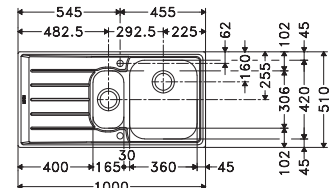

NEX651L1 / FUN 101.0166.774
Glad / Druipblad links
NEX651R1 / FUN 101.0166.775
Glad / Druipblad rechts

NEX251L1 / FUN 127.0251.864
Glad / Druipblad links
NEX251R1 / FUN 127.0251.865
Glad / Druipblad rechts

MARIS

10
YEARS
GARANTIE