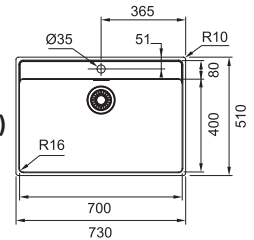

Kastmaat **800 mm**
Buitenmaat **730 x 510 mm**
Bak **700 x 400 x 180 mm**
Positie overloop bak
Uitsparing SlimTop **710 x 490 mm (R 10 mm)**

MRX2107001 / FUN 127.0638.676

Vlakbouw/SlimTop

Geborsteld

€ 691,80 excl. BTW*

€ **837,08 incl. BTW***

* Verkoopprijs omvat afloopstelsysteem

Functionaliteiten, zie p. 40 - 43

01 02 05

MARIS

10
YEARS
GARANTIE