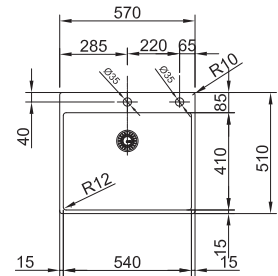

MARIS

10
YEARS
GARANTIE

Functionaliteiten, zie p. 40 - 43

01 02 03 04 05 06 07

Kastmaat **600 mm**
Buitenmaat **570 x 510 mm**
Bakken **360 x 410 x 200 mm**
160 x 410 x 140 mm
Positie overloop **beide bakken**
Uitsparing SlimTop **550 x 490 mm**
(R 0-10 mm)

BXX2601 / FUN 127.0390.410
Vlakbouw/SlimTop
Glad

€ 1.287,12 excl. BTW*
€ 1.557,42 incl. BTW*

* Verkoopprijs omvat afloopstelsel met draaiknopventiel voor 1 bak

MARIS

10
YEARS
GARANTIE

Functionaliteiten, zie p. 40 - 43

01 03 04 05 06 07

Kastmaat **600 mm**
Buitenmaat **570 x 510 mm**
Bak **540 x 410 x 200 mm**
Positie overloop **bak**
Uitsparing SlimTop **550 x 490 mm**
(R 0-10 mm)

BXX2105401 / FUN 127.0390.409
Vlakbouw/SlimTop
Glad

€ 851,27 excl. BTW*
€ 1.030,03 incl. BTW*

* Verkoopprijs omvat afloopstelsel met draaiknopventiel

MARIS

10
YEARS
GARANTIE

Functionaliteiten, zie p. 40 - 43

01 03 04 05 06 07

Kastmaat **600 mm**
Buitenmaat **530 x 510 mm**
Bak **500 x 410 x 200 mm**
Positie overloop **bak**
Uitsparing SlimTop **510 x 490 mm**
(R 0-10 mm)

BXX2105001 / FUN 127.0390.408
Vlakbouw/SlimTop
Glad

€ 783,17 excl. BTW*
€ 947,64 incl. BTW*

* Verkoopprijs omvat afloopstelsel met draaiknopventiel

MARIS

10
YEARS
GARANTIE

Functionaliteiten, zie p. 40 - 43

01 03 04 05 06 07

Kastmaat **450 mm**
Buitenmaat **430 x 510 mm**
Bak **400 x 410 x 200 mm**
Positie overloop **bak**
Uitsparing SlimTop **410 x 490 mm**
(R 0-10 mm)

BXX2104001 / FUN 127.0390.407
Vlakbouw/SlimTop
Glad

€ 715,07 excl. BTW*
€ 865,23 incl. BTW*

* Verkoopprijs omvat afloopstelsel met draaiknopventiel