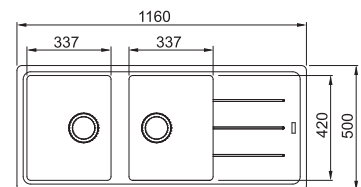

Kastmaat **800 mm**
Buitenmaat **1160 x 500 mm**
Bakken **2 x 337 x 420 x 200 mm**
Positie overloop
buitenste grote bak
Uitsparing **1140 x 480 mm**
(R 10 mm)