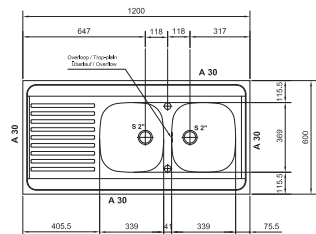

Functionaliteiten, zie p. 40 - 43

MAN711
FUN 103.0166.821
Opbouw
Glad / Omkeerbaar
€ 220,66 excl. BTW*
€ 266,99 incl. BTW*

* Verkoopprijs omvat afloopstelsysteem

10
YEARS
GARANTIE

Kastmaat **800 mm**
Buitenmaat **1200 x 600 x 30 mm**
Bakken **2 x 340 x 370 x 140 mm**
Positie overloop **buitenste grote bak**