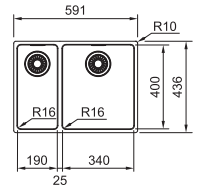

MARIS

10
YEARS
GARANTIE

Functionaliteiten, zie p. 40 - 43

03 04 05

Kastmaat MRX 260: **600 mm**
Kastmaat MRX 160: **800 mm**
Buitenmaat MRX 260: **591 x 436 mm**
Buitenmaat MRX 160: **595 x 440 mm**
Bakken **340 x 400 x 180 mm**
190 x 400 x 130 mm
Positie overloop **beide bakken**
Uitsparing SlimTop **565 x 410 mm (R 10 mm)**

MRX260L1 / **FUN 127.0568.335**
Vlakbouw/Slimtop
Geborsteld / Grote bak links
MRX260R1 / **FUN 127.0568.334**
Vlakbouw/Slimtop
Geborsteld / Grote bak rechts
€ 798,58 excl. BTW*
€ 966,28 incl. BTW*

* Verkoopprijs omvat afloopstelsysteem

MRX160L1 / **FUN 122.0568.209**
Onderbouw
Geborsteld / Grote bak links
MRX160R1 / **FUN 122.0568.208**
Onderbouw
Geborsteld / Grote bak rechts
€ 759,88 excl. BTW*
€ 919,46 incl. BTW*

* Verkoopprijs omvat afloopstelsysteem

MARIS

10
YEARS
GARANTIE

Functionaliteiten, zie p. 40 - 43

03 04 05

Kastmaat **900 mm**
Buitenmaat **865 x 440 mm**
Bakken **2 x 400 x 400 x 180 mm**
Positie overloop **beide bakken**

MRX1201 / **FUN 122.0535.163**
Onderbouw
Geborsteld
€ 830,50 excl. BTW*
€ 1.004,91 incl. BTW*

* Verkoopprijs omvat afloopstelsysteem

MARIS

10
YEARS
GARANTIE

Functionaliteiten, zie p. 40 - 43

03 04 05

Kastmaat **800 mm**
Buitenmaat **740 x 440 mm**
Bak **700 x 400 x 180 mm**
Positie overloop **bak**

MRX1107001 / **FUN 122.0635.633**
Onderbouw
Geborsteld
€ 567,15 excl. BTW*
€ 686,25 incl. BTW*

* Verkoopprijs omvat afloopstelsysteem