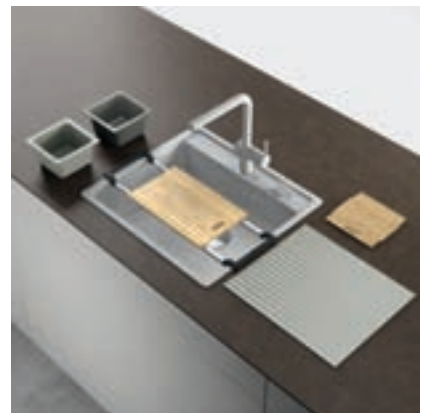

Toebehoren set 4

300621

FUN 112.0655.488

- Telescopische brug (RVS)
- Snijplank (bamboe)
- Klein afdruiptakje (kunststof)
- Klein voorraadbakje (kunststof)
- Cover (bamboe)
- Mobiel druiplad (siliconen)

€ 232,91 (excl. BTW)

€ 281,82 (incl. BTW)