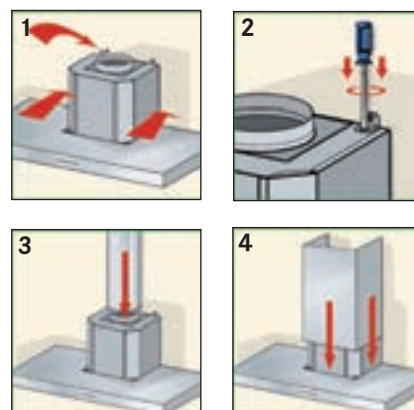

Krachtige en stille motoren

Of het nu de uitstekende K- of HIP-motor is, de ENERGY-motor met zijn hoge capaciteit of de stille, volledig uit metaal vervaardigde PRO-motor, u kunt steeds vertrouwen op de degelijke Franke-motoren.

Franke heeft zijn dampkappen uitgerust met verschillende motoren om aan al uw behoeften te voldoen. Aangezien Franke het elektriciteitsverbruik van zijn dampkappen graag wil beperken, voldoen al onze motoren aan de richtlijnen voor eco-ontwerp 2013 en in het bijzonder aan verordening 327/2011.

Energiezuinige motoren

De Franke Brushless motor garandeert een aanzienlijke energiebesparing gecombineerd met een hoge afzuigcapaciteit: -85% stroomverbruik op lage tot middelmatige snelheid en -35% op hoge snelheid. Dit resulteert in een CO₂-reductie, oftewel de koolstofdioxide uitstoot van een auto waarmee 1.150 km gereden wordt.

Lager stroomverbruik t.o.v. standaard motor:
35% energiebesparing bij hoge snelheden
85% energiebesparing bij meest gebruikte snelheden.

Snelle, eenvoudige en precieze montage

Dankzij Easy Fit wordt de installatie van een dampkap kinderspel. Het bevestigen van een dampkap met dit vernuftig systeem is even simpel als het ophangen van een foto of schilderij (hierboven: vb. wandmontage).

1. Schroeven in de wand fixeren en dampkap bevestigen
2. Dampkap uitlijnen
3. Luchtafvoerbuis plaatsen
4. Schouw installeren