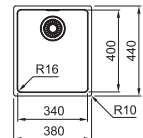

MARIS

10
YEARS
GARANTIE

Functionaliteiten, zie p. 40 - 43

03 04 05

Kastmaat **600 mm**
Buitenmaat **540 x 440 mm**
Bak **500 x 400 x 180 mm**
Positie overloop **bak**
Uitsparing SlimTop **510 x 410 mm (R 10 mm)**

MRX2105401 / FUN 127.0568.333

Vlakbouw/SlimTop

Geborsteld

€ 437,36 excl. BTW*

€ 529,20 incl. BTW*

MRX1105001 / FUN 122.0535.162

Onderbouw

Geborsteld

€ 399,22 excl. BTW*

€ 483,06 incl. BTW*

* Verkoopprijs omvat ventiel en overloop
(afloopstelsysteem afzonderlijk bestellen)

MARIS

10
YEARS
GARANTIE

Functionaliteiten, zie p. 40 - 43

03 04 05

Kastmaat **500 mm**
Buitenmaat **440 x 440 mm**
Bak **400 x 400 x 180 mm**
Positie overloop **bak**
Uitsparing SlimTop **410 x 410 mm (R 10 mm)**

MRX2104401 / FUN 127.0568.332

Vlakbouw/SlimTop

Geborsteld

€ 411,55 excl. BTW*

€ 497,97 incl. BTW*

MRX1104001 / FUN 122.0535.161

Onderbouw

Geborsteld

€ 372,47 excl. BTW*

€ 450,69 incl. BTW*

* Verkoopprijs omvat ventiel en overloop
(afloopstelsysteem afzonderlijk bestellen)

MARIS

10
YEARS
GARANTIE

Functionaliteiten, zie p. 40 - 43

03 04 05

Kastmaat **450 mm**
Buitenmaat **380 x 440 mm**
Bak **340 x 400 x 180 mm**
Positie overloop **bak**
Uitsparing SlimTop **350 x 410 mm (R 10 mm)**

MRX2103801 / FUN 127.0568.331

Vlakbouw/SlimTop

Geborsteld

€ 385,75 excl. BTW*

€ 466,76 incl. BTW*

MRX1103401 / FUN 122.0535.110

Onderbouw

Geborsteld

€ 345,39 excl. BTW*

€ 417,92 incl. BTW*

* Verkoopprijs omvat ventiel en overloop
(afloopstelsysteem afzonderlijk bestellen)

MARIS

10
YEARS
GARANTIE

Functionaliteiten, zie p. 40 - 43

03 04 05

Kastmaat **300 mm**
Buitenmaat **230 x 440 mm**
Bak **190 x 400 x 130 mm**
Positie overloop **bak**

MRX1101901 / FUN 122.0568.207

Onderbouw

Geborsteld

€ 301,13 excl. BTW*

€ 364,37 incl. BTW*

* Verkoopprijs omvat ventiel en overloop
(afloopstelsysteem afzonderlijk bestellen)