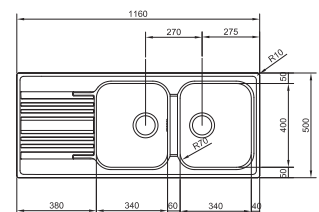

Functionaliteiten, zie p. 40 - 43

02