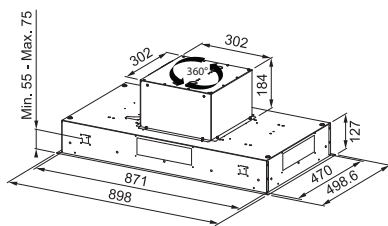

- **Inbouwgroep 900 mm** met **Air Quality Sense** technologie
- Roestvrij stalen behuizing
- Roestvrij stalen paneelvlak
- Randafzuiging
- 3 vermogenstanden, intensief en nalooptijd
- Elektronische sturing via bluetooth
- Intervalschakeling
- Filter verzadigingsaanwijzer
- Wasbare metalen filter
- Afblaasopening **Ø 150 mm** (gebruik van reductie vermindert capaciteit dampkap)
- Sound Pro ventilator, de dynamiek van stilte (p. 234)

Afzuigvermogen volgens DIN IEC 61591

Min. **290 m³/u**
Max. **610 m³/u**
Int. **770 m³/u**

Geluidsniveau volgens DIN EN 60704-3

Min. **48 dB(A)**
Max. **63 dB(A)**

Druk max. **590 Pa**

Motorvermogen max. **240 W**

Verlichting LED, Dimbaar **2 x 3 W**