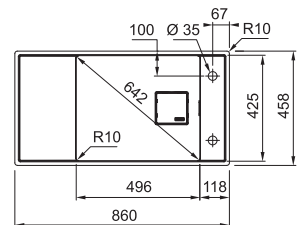

Leigrijs
FSG61188LG1
FUN 114.0715.783

Steengrijs
FSG61188SG1
FUN 114.0638.995

Metaal wit
FSG61188MW1
FUN 114.0638.998

Spel tafels

MYTHOS

5 YEARS GARANTIE

Kastmaat 900 mm
Buitenmaat 860 x 458 mm
Bak 496 x 425 x 195 mm
Positie overloop bak