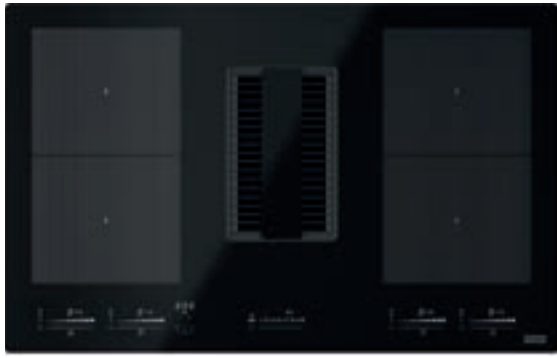

MYTHOS

5 YEARS GARANTIE

NEW

BRUSH-LESS

Zwart glas
>83< FMY839HE / FUN 340.0679.889
€ 3.099,00 excl. BTW / € 3.750,79 incl. BTW

Indicatieve verkoopprijzen inclusief 21% BTW en €1 recubelbijdrage