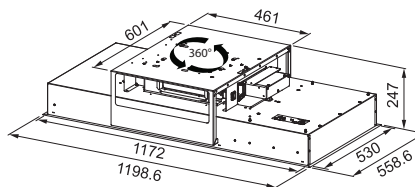

Mythos Air Hub

MYTHOS

RVS / Wit glas
>120< FCMY120CWHG / FUN 350.0679.885
€ 2.599,00 excl. BTW / € 3.145,88 incl. BTW

Indicatieve verkoopprijzen inclusief 21% BTW
en €1 recupelbijdrage en € 0,09 Bebat

5
YEARS
GARANTIE