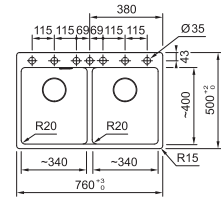

MARIS

5
YEARS
GARANTIE

Functionaliteiten, zie p. 40 - 43

01 02 03

MRG 620 - Inbouw
€ 706,42 excl. BTW*

€ 854,77 incl. BTW*

* Verkoopprijs omvat afloopstelsysteem

Kastmaat **800 mm**
Buitenmaat **760 x 500 mm**
Bakken **2 x 340 x 400 x 200 mm**
Positie overloop **grote bak links**
Uitsparing **740 x 480 mm (R 15 mm)**

Zwart mat
MRG620MB1
FUN 114.0668.738

Onyx
MRG620OX1
FUN 114.0668.739

Leigrijs
MRG620LG1
FUN 114.0714.238

Steengrijs
MRG620SG1
FUN 114.0668.741

Koffieroom
MRG620KR1
FUN 114.0668.746

Metaal wit
MRG620MW1
FUN 114.0668.747

MARIS

5
YEARS
GARANTIE

Functionaliteiten, zie p. 40 - 43

01 02 03

MRG 610 730 - Inbouw
€ 733,59 excl. BTW*

€ 887,64 incl. BTW*

* Verkoopprijs omvat afloopstelsysteem

Kastmaat **800 mm**
Buitenmaat **780 x 500 mm**
Bak **731 x 400 x 200 mm**
Positie overloop **bak**
Uitsparing **760 x 480 mm (R 15 mm)**

XL bak, ideaal voor grote schotels,
bakplaten en ovenroosters

Zwart mat
MRG610730MB1
FUN 114.0668.727

Onyx
MRG610730OX1
FUN 114.0668.728

Leigrijs
MRG610730LG1
FUN 114.0714.237

Steengrijs
MRG610730SG1
FUN 114.0668.729

Koffieroom
MRG610730KR1
FUN 114.0668.732

Metaal wit
MRG610730MW1
FUN 114.0668.735

MARIS

5
YEARS
GARANTIE

Functionaliteiten, zie p. 40 - 43

01 02 03

MRG 610 540 - Inbouw
€ 630,34 excl. BTW*

€ 762,72 incl. BTW*

* Verkoopprijs omvat afloopstelsysteem

Kastmaat **600 mm**
Buitenmaat **590 x 500 mm**
Bak **541 x 400 x 200 mm**
Positie overloop **bak**
Uitsparing **570 x 480 mm (R 15 mm)**

XL bak, ideaal voor grote schotels,
bakplaten en ovenroosters

Zwart mat
MRG610540MB1
FUN 114.0668.630

Onyx
MRG610540OX1
FUN 114.0668.631

Leigrijs
MRG610540LG1
FUN 114.0714.236

Steengrijs
MRG610540SG1
FUN 114.0668.632

Koffieroom
MRG610540KR1
FUN 114.0668.725

Metaal wit
MRG610540MW1
FUN 114.0668.726

MARIS

5
YEARS
GARANTIE

Functionaliteiten, zie p. 40 - 43

01 02 03