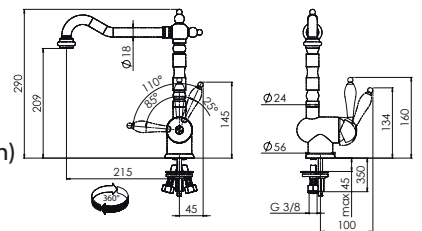

5
YEARS
GARANTIE

Eéngreepsmengkraan met
zwenkbare uitloop
Hoge druk
Zwaaihoek 360°

- Soepele aansluitslangen (450 mm)
- Kraangat Ø 35 mm
- Geleverd met versterking voor montage op RVS spoeltafels