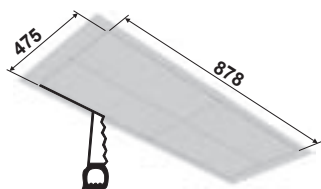

- **Inbouwgroep 900 mm** met **Air Quality Sense** technologie
- Roestvrij stalen behuizing
- Roestvrij stalen paneelvlak
- Randafzuiging
- 3 vermogenstanden, intensief en nalooptijd
- Elektronische sturing via bluetooth
- Intervalschakeling
- Filter verzadigingsaanwijzer
- Wasbare metalen filter
- Afblaasopening **Ø 150 mm** (gebruik van reductie vermindert capaciteit dampkap)
- Sound Pro ventilator, de dynamiek van stilte (p. 234)

Afzuigvermogen volgens DIN IEC 61591

Min. **290 m³/u**
Max. **610 m³/u**
Int. **770 m³/u**

Geluidsniveau volgens DIN EN 60704-3

Min. **48 dB(A)**
Max. **63 dB(A)**

Druk max. **590 Pa**

Motorvermogen max. **240 W**

Verlichting LED, Dimbaar **2 x 3 W**