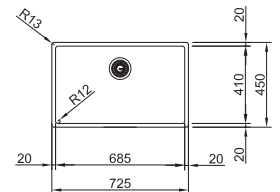

BXX210/1106801 / **FUN 127.0390.404**
Vlakkbouw/SlimTop/Onderbouw
Glad
€ 742,31 excl. BTW*
€ 898,20 incl. BTW*

* Verkoopprijs omvat afloopstelsysteem

MARIS