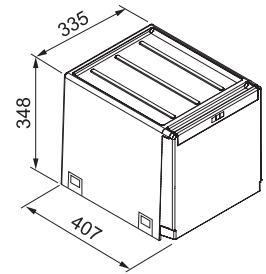

MARIS

Cube 40
Kastmaat 400 mm
Kleur zwart

C40H402 / FUN 134.0039.330

Handbediening
Inbegrepen emmers

04 04

2-voudige afvalscheiding

€ 147,15 excl. BTW

€ 178,05 incl. BTW

OPGELET!

Bij automatische bediening is minstens 120° deuropening nodig.

C40H403 / FUN 134.0039.329

Handbediening
Inbegrepen emmers

04 01 01

3-voudige afvalscheiding

€ 160,53 excl. BTW

€ 194,24 incl. BTW

C40A402 / FUN 134.0039.332

Automatische bediening (met deurmeenemer)

Inbegrepen emmers

04 04

2-voudige afvalscheiding

€ 160,53 excl. BTW

€ 194,24 incl. BTW

C40A403 / FUN 134.0039.331

Automatische bediening (met deurmeenemer)

Inbegrepen emmers

04 01 01

3-voudige afvalscheiding

€ 172,70 excl. BTW

€ 208,96 incl. BTW

Minimale inbouwmaten: 335 x 407 x 348 mm

MARIS

Cube 50
Kastmaat 600 mm
Kleur zwart

C50H502 / FUN 134.0055.289

Handbediening
Inbegrepen emmers

06 04

2-voudige afvalscheiding

€ 172,70 excl. BTW

€ 208,96 incl. BTW

OPGELET!

Bij automatische bediening is minstens 120° deuropening nodig.

C50H503 / FUN 134.0055.291

Handbediening
Inbegrepen emmers

04 02 02

3-voudige afvalscheiding

€ 184,85 excl. BTW

€ 223,67 incl. BTW

Minimale inbouwmaten: 438 x 330 x 345 mm

C50A502 / FUN 134.0055.292

Automatische bediening (met deurmeenemer)

Inbegrepen emmers

06 04

2-voudige afvalscheiding

€ 184,85 excl. BTW

€ 223,67 incl. BTW

C50A503 / FUN 134.0055.293

Automatische bediening (met deurmeenemer)

Inbegrepen emmers

04 01 01

3-voudige afvalscheiding

€ 192,14 excl. BTW

€ 232,49 incl. BTW

Minimale inbouwmaten: 335 x 407 x 348 mm