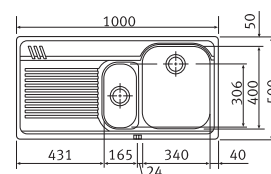

Functionaliteiten, zie p. 40 - 43

02

SMART

10 YEARS
GARANTIE

Kastmaat **600 mm**
Buitenmaat **1000 x 500 mm**
Bakken **340 x 400 x 190 mm**
165 x 306 x 130 mm
Positie overloop grote bak
Uitsparing **980 x 480 mm (R 20 mm)**