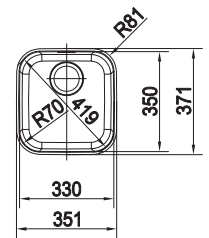

SMART

10
YEARS
GARANTIE

Functionaliteiten, zie p. 40 - 43

01

Kastmaat **200 mm**
 Buitenmaat **190 x 455 mm**
 Bak **170 x 435 x 130 mm**
 Positie overloop bak

ARX110170D1 / FUN 112.0251.105

Onderbouw

Glad