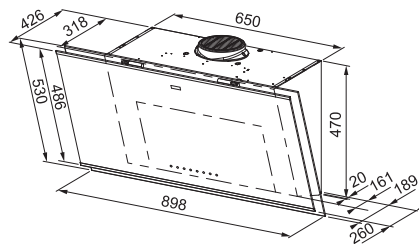

Aanbevolen afstand tussen onderkant dampkap en kookplaat: 450 mm

Mythos Pro

MYTHOS

Zwart Glas
>90< FMYPRO907FMBK / FUN 330.0682.353
€ 1.199,00 excl. BTW / € 1.451,79 incl. BTW

Indicatieve verkoopprijzen inclusief 21% BTW
en € 1 recuperbijdrage