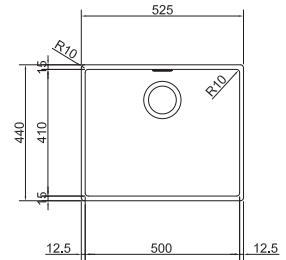

SMART

5
YEARS
GARANTIE

Kastmaat **600 mm**
Buitenmaat **560 x 440 mm**
Bakken **340 x 410 x 200 mm**
160 x 410 x 140 mm
Positie overloop **grote bak**

Onderbouw
€ 276,06 excl. BTW*
€ 334,03 incl. BTW*

* Verkoopprijs omvat afloopstelsysteem

Zwart mat
SID160DZW1
FUN 125.0352.889

Wit
SID160DPW1
FUN 144.0662.282

SMART

5
YEARS
GARANTIE

Kastmaat **600 mm**
Buitenmaat **525 x 440 mm**
Bak **500 x 410 x 200 mm**
Positie overloop **bak**

Onderbouw
€ 215,25 excl. BTW*
€ 260,45 incl. BTW*

* Verkoopprijs omvat ventiel en overloop
(afloopstelsysteem afzonderlijk bestellen)

Zwart mat
SID110500ZW1
FUN 125.0352.885

Wit
SID110500PW1
FUN 144.0662.285

SMART

5
YEARS
GARANTIE

Kastmaat **450 mm**
Buitenmaat **365 x 440 mm**
Bak **340 x 410 x 200 mm**
Positie overloop **bak**

Onderbouw
€ 201,86 excl. BTW*
€ 244,25 incl. BTW*

* Verkoopprijs omvat ventiel en overloop
(afloopstelsysteem afzonderlijk bestellen)

Zwart mat
SID110340ZW1
FUN 125.0352.881

Wit
SID110340PW1
FUN 144.0662.287

SMART

5
YEARS
GARANTIE

Kastmaat **300 mm**
Buitenmaat **185 x 440 mm**
Bak **160 x 410 x 140 mm**
Positie overloop **bak**

Onderbouw
€ 165,39 excl. BTW*
€ 200,12 incl. BTW*

* Verkoopprijs omvat ventiel en overloop
(afloopstelsysteem afzonderlijk bestellen)

Zwart mat
SID110160ZW1
FUN 125.0352.847

Wit
SID110160PW1
FUN 144.0717.395