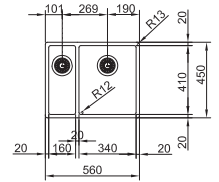

MARIS

10 YEARS GARANTIE

Functionaliteiten, zie p. 40 - 43

01 02 03 04 05 06 07

Kastmaat **600 mm**
Buitenmaat **560 x 450 mm**
Bakken **340 x 410 x 200 mm**
160 x 410 x 140 mm
Positie overloop **beide bakken**
Uitsparing SlimTop
530 x 420 mm (R 0-10 mm)

BXX260/160L1
FUN 127.0560.827
Vlakkbouw/SlimTop/Onderbouw
Glad / Grote bak links
€ 1.069,21 excl. BTW*
€ 1.293,74 incl. BTW*

* Verkoopprijs omvat afloopstelsysteem

BXX260/160R1
FUN 127.0390.405
Vlakkbouw/SlimTop/Onderbouw
Glad / Grote bak rechts
€ 1.069,21 excl. BTW*
€ 1.293,74 incl. BTW*

* Verkoopprijs omvat afloopstelsysteem

MARIS

10 YEARS GARANTIE

Functionaliteiten, zie p. 40 - 43

01 03 04 05 06 07

Kastmaat **800 mm**
Buitenmaat **740 x 450 mm**
Bakken **2 x 340 x 410 x 200 mm**
Positie overloop **beide bakken**
Uitsparing SlimTop **710 x 420 mm**
(R 0-10 mm)

BXX220/1201 / **FUN 127.0390.406**
Vlakkbouw/SlimTop/Onderbouw
Glad
€ 1.123,69 excl. BTW*
€ 1.359,66 incl. BTW*

* Verkoopprijs omvat afloopstelsysteem

MARIS

10 YEARS GARANTIE

Functionaliteiten, zie p. 40 - 43

01 03 04 05 06 07

Kastmaat **800 mm**
Buitenmaat **725 x 450 mm**
Bak **685 x 410 x 200 mm**
Positie overloop **bak**
Uitsparing SlimTop
695 x 420 mm (R 0-10 mm)

BXX210/1106801 / **FUN 127.0390.404**
Vlakkbouw/SlimTop/Onderbouw
Glad
€ 742,31 excl. BTW*
€ 898,20 incl. BTW*

* Verkoopprijs omvat afloopstelsysteem

MARIS

10 YEARS GARANTIE

Functionaliteiten, zie p. 40 - 43

01 03 04 05 06 07

Kastmaat SlimTop **550 mm**
Onderbouw **600 mm**
Buitenmaat **540 x 450 mm**
Bak **500 x 410 x 200 mm**
Positie overloop **bak**
Uitsparing SlimTop
510 x 420 mm (R 0-10 mm)

BXX210/1105001 / **FUN 127.0390.403**
Vlakkbouw/SlimTop/Onderbouw
Glad
€ 538,02 excl. BTW*
€ 651,01 incl. BTW*

* Verkoopprijs omvat ventiel en overloop (afloopstelsysteem afzonderlijk bestellen)