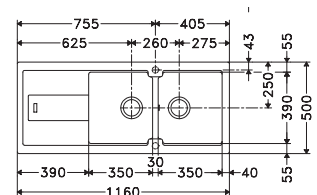

Kastmaat **800 mm**
Buitenmaat **1160 x 500 mm**
Bakken **2 x 350 x 390 x 190 mm**
Positie overloop **buitenste grote bak**
Uitsparing **1140 x 480 mm (R 10 mm)**

Functionaliteiten, zie p. 40 - 43

ECO

01