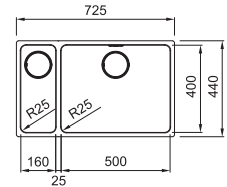

Kastmaat **800 mm**
Buitenmaat **725 x 440 mm**
Bakken **500 x 400 x 200 mm**
160 x 400 x 150 mm
Positie overloop **grote bak**

**Manuele lediging**

MYX1605016LM1

FUN 122.0717.430

Onderbouw

Glad / Grote bak links