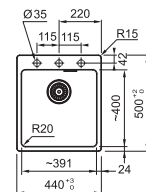

MARIS

5
YEARS
GARANTIE

Functionaliteiten, zie p. 40 - 43

01 02 03

MRG 610 390 - Inbouw
€ 532,53 excl. BTW*

€ 644,36 incl. BTW*

* Verkoopprijs omvat afloopstelsysteem

Kastmaat **450 mm**
Buitenmaat **440 x 500 mm**
Bak **391 x 400 x 200 mm**
Positie overloop **bak**
Uitsparing **420 x 480 mm (R 15 mm)**