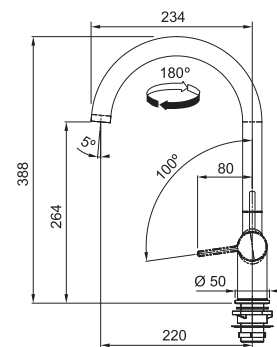

Vergeet de kraanversteviger niet (p. 300)

Chroom

301035 / FUN 115.0653.395
€ 459,80 excl. BTW / € 556,36 incl. BTW

Wit mat

301038 / FUN 115.0653.399
€ 551,76 excl. BTW / € 667,63 incl. BTW

Zwart mat

301037 / FUN 115.0653.398
€ 551,76 excl. BTW / € 667,63 incl. BTW