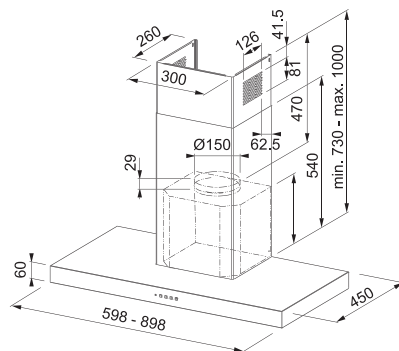

- **Wanddampkap** 600 mm / 900 mm
- Roestvrijstalen behuizing
- 3 vermogenstanden, intensief en nalooptijd
- Geïntegreerde touch toetsen
- Wasbare metalen filters
- Afblaasopening **Ø 150 mm** (gebruik van reductie vermindert capaciteit dampkap)
- Sound Pro ventilator, de dynamiek van stilte (p. 234)