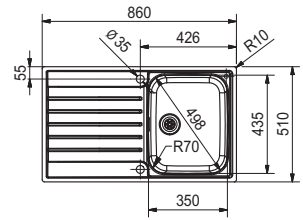

MARIS

10
YEARS
GARANTIE

Kastmaat **450 mm**
Buitenmaat **860 x 510 mm**
Bak **350 x 435 x 175 mm**
Positie overloop bak
Uitsparing SlimTop
847 x 497 mm (R 0 - 10 mm)

Functionaliteiten, zie p. 40 - 43

02

AGX211861 / **FUN 127.0635.630**
Vlakbouw/SlimTop
Glad / Omkeerbaar
€ 735,36 excl. BTW*
€ 889,79 incl. BTW*

* Verkoopprijs omvat afloopstelsel met draaiknopventiel

MARIS

10
YEARS
GARANTIE

Kastmaat **600 mm**
Buitenmaat **1000 x 510 mm**
Bak **435 x 435 x 180 mm**
Positie overloop bak
Uitsparing SlimTop
987 x 497 mm (R 0 - 10 mm)

Functionaliteiten, zie p. 40 - 43

02

AGX2111001 / **FUN 127.0638.674**
Vlakbouw/SlimTop
Glad / Omkeerbaar
€ 778,12 excl. BTW*
€ 941,52 incl. BTW*

* Verkoopprijs omvat afloopstelsel met draaiknopventiel

MARIS

10
YEARS
GARANTIE

Kastmaat **600 mm**
Buitenmaat **1000 x 510 mm**
Bakken **340 x 435 x 175 mm**
160 x 300 x 120 mm
Positie overloop grote bak
Uitsparing SlimTop
987 x 497 mm (R 0 - 10 mm)

Functionaliteiten, zie p. 40 - 43

01 02

AGX2511 / **FUN 127.0635.631**
Vlakbouw/SlimTop
Glad / Omkeerbaar
€ 928,88 excl. BTW*
€ 1.123,94 incl. BTW*

* Verkoopprijs omvat afloopstelsel met draaiknopventiel

MARIS

10
YEARS
GARANTIE

Kastmaat **800 mm**
Buitenmaat **1160 x 510 mm**
Bakken **350 x 435 x 175 mm**
320 x 430 x 175 mm
Positie overloop grote bak
Uitsparing SlimTop
1147 x 497 mm (R 0 - 10 mm)

Functionaliteiten, zie p. 40 - 43

02

AGX2211 / **FUN 127.0635.632**
Vlakbouw/SlimTop
Glad / Omkeerbaar
€ 1.090,79 excl. BTW*
€ 1.319,86 incl. BTW*

* Verkoopprijs omvat afloopstelsel met draaiknopventiel