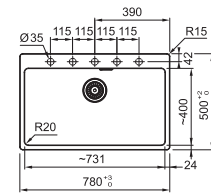

MARIS

5
YEARS
GARANTIE

Functionaliteiten, zie p. 40 - 43

01 02 03

MRG 620 - Inbouw
€ 706,42 excl. BTW*

€ 854,77 incl. BTW*

* Verkoopprijs omvat afloopstelsysteem

Kastmaat **800 mm**
Buitenmaat **760 x 500 mm**
Bakken **2 x 340 x 400 x 200 mm**
Positie overloop **grote bak links**
Uitsparing **740 x 480 mm (R 15 mm)**

Zwart mat
MRG620MB1
FUN 114.0668.738

Onyx
MRG620OX1
FUN 114.0668.739

Leigrijs
MRG620LG1
FUN 114.0714.238

Steengrijs
MRG620SG1
FUN 114.0668.741

Koffieroom
MRG620KR1
FUN 114.0668.746

Metaal wit
MRG620MW1
FUN 114.0668.747

MARIS

5
YEARS
GARANTIE

Functionaliteiten, zie p. 40 - 43

01 02 03

MRG 610 730 - Inbouw
€ 733,59 excl. BTW*

€ 887,64 incl. BTW*

* Verkoopprijs omvat afloopstelsysteem

Kastmaat **800 mm**
Buitenmaat **780 x 500 mm**
Bak **731 x 400 x 200 mm**
Positie overloop **bak**
Uitsparing **760 x 480 mm (R 15 mm)**

XL bak, ideaal voor grote schotels,
bakplaten en ovenroosters

Zwart mat
MRG610730MB1
FUN 114.0668.727

Onyx
MRG610730OX1
FUN 114.0668.728

Leigrijs
MRG610730LG1
FUN 114.0714.237

Steengrijs
MRG610730SG1
FUN 114.0668.729

Koffieroom
MRG610730KR1
FUN 114.0668.732

Metaal wit
MRG610730MW1
FUN 114.0668.735

MARIS

5
YEARS
GARANTIE

Functionaliteiten, zie p. 40 - 43

01 02 03

MRG 610 540 - Inbouw
€ 630,34 excl. BTW*

€ 762,72 incl. BTW*

* Verkoopprijs omvat afloopstelsysteem

Kastmaat **600 mm**
Buitenmaat **590 x 500 mm**
Bak **541 x 400 x 200 mm**
Positie overloop **bak**
Uitsparing **570 x 480 mm (R 15 mm)**

XL bak, ideaal voor grote schotels,
bakplaten en ovenroosters

Zwart mat
MRG610540MB1
FUN 114.0668.630

Onyx
MRG610540OX1
FUN 114.0668.631

Leigrijs
MRG610540LG1
FUN 114.0714.236

Steengrijs
MRG610540SG1
FUN 114.0668.632

Koffieroom
MRG610540KR1
FUN 114.0668.725

Metaal wit
MRG610540MW1
FUN 114.0668.726

MARIS

5
YEARS
GARANTIE

Functionaliteiten, zie p. 40 - 43

01 02 03