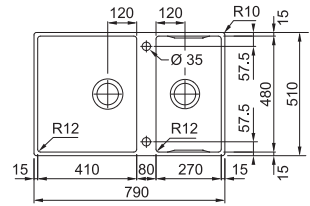

BWX12041271 / FUN 122.0607.058

Onderbouw
Glad/Omkeerbaar
€ 1.709,39 excl. BTW*
€ 2.068,37 incl. BTW*

* Verkoopprijs omvat afloopsysteem met drukknopventiel voor 1 bak