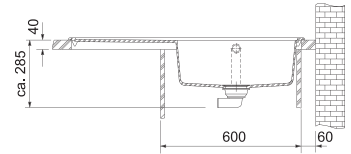

Kastmaat **600 mm**
Buitenmaat **1000 x 515 mm**
Bak **500 x 390 x 190 mm**
Positie overloop **bak**
Uitsparing **984 x 499 mm (R 10 mm)**