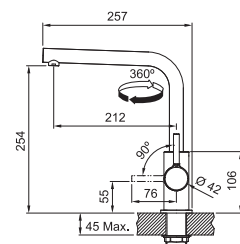

Lina

SMART

5 YEARS
GARRANTIE

ECO

NEW

Chroom
301056 / FUN 115.0712.420
€ 300,00 excl. BTW / € 363,00 incl. BTW

Zwart mat
301057 / FUN 115.0712.435
€ 350,00 excl. BTW / € 423,50 incl. BTW

Eéngreepsmengkraan met uittrekbare uitloop

Hoge druk
Zwaaiohoek 360°

- Soepele aansluitslangen (470 mm)
- Kraangat Ø 35 mm
- Afdichting op keramische schijven
- Bedieningsgreep rechts
- Geluidsklasse 1
- Uitgerust met anti-terugslagklep vlg. EN 1717
- Geleverd met versterking voor montage op RVS spoeltafels
- Kunststof handdoucheslang
- Metalen uitloop

Vergeet de kraanversteviger niet (p. 300)

SMART

5 YEARS
GARRANTIE

ECO

Chroom
301045 / FUN 115.0693.230
€ 240,00 excl. BTW / € 290,40 incl. BTW

Zwart mat
301046 / FUN 115.0693.393
€ 290,00 excl. BTW / € 350,90 incl. BTW

Eéngreepsmengkraan met zwenkbare uitloop

Hoge druk
Zwaaiohoek 360°

- Soepele aansluitslangen (450 mm)
- Kraangat Ø 35 mm
- Afdichting op keramische schijven
- Bedieningsgreep rechts
- Geluidsklasse 1
- Geleverd met versterking voor montage op RVS spoeltafels

Vergeet de kraanversteviger niet (p. 300)