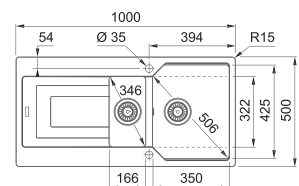

5
YEARS
GARANTIE

Functionaliteiten, zie p. 40 - 43

UBG 651 - Inbouw

Omkeerbaar

€ 520,00 excl. BTW*

€ 629,20 incl. BTW*

* Verkoopprijs omvat afloopstelsysteem

Kastmaat **600 mm**

Buitenmaat **1000 x 500 mm**

Bakken **350 x 425 x 220 mm**

166 x 322 x 139 mm

Positie overloop grote bak

Uitsparing **980 x 480 mm (R 15 mm)**