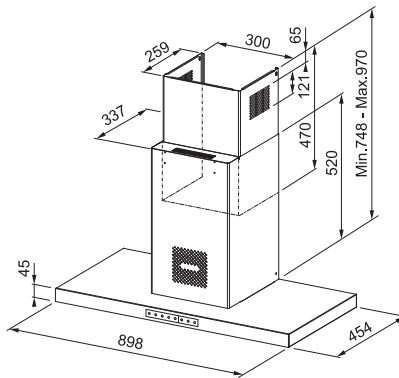

Mythos Air Hub

MYTHOS

Zwart mat
>90< FTMYAHBKM90 / FUN 325.0679.323
€ 1.349,00 excl. BTW / € 1.633,29 incl. BTW

Indicatieve verkoopprijzen inclusief 21% BTW
en €1 recupelbijdrage

- **Wanddampkap** 900 mm met **Air Hub** technologie
- Roestvrij stalen behuizing
- 3 vermogenstanden en intensief
- Geïntegreerde touch toetsen
- Intervalschakeling
- Filter verzadigingsaanwijzer
- Wasbare metalen filter
- Afblaasopening **Ø 150 mm** (gebruik van reductie vermindert capaciteit dampkap)
- Sound Pro ventilator, de dynamiek van stilte (p. 234)