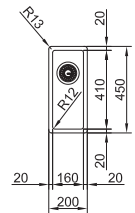

MARIS

10
YEARS
GARANTIE

Functionaliteiten, zie p. 40 - 43

01 03 04 05 06 07

Kastmaat SlimTop **500 mm**
Onderbouw **550 mm**
Buitenmaat **490 x 450 mm**
Bak **450 x 410 x 200 mm**
Positie overloop **bak**
Uitsparing SlimTop **460 x 420 mm**
(R 0-10 mm)

BXX210/1104501 / FUN 127.0390.402
Vlakkouw/SlimTop/Onderbouw
Glad

€ 497,14 excl. BTW*
€ 601,54 incl. BTW*

* Verkoopprijs omvat ventiel en overloop
(afloopstelsysteem afzonderlijk bestellen)

MARIS

10
YEARS
GARANTIE

Functionaliteiten, zie p. 40 - 43

01 03 04 05 06 07

Kastmaat SlimTop **450 mm**
Onderbouw **500 mm**
Buitenmaat **440 x 450 mm**
Bak **400 x 410 x 200 mm**
Positie overloop **bak**
Uitsparing SlimTop **410 x 420 mm**
(R 0-10 mm)

BXX210/1104001 / FUN 127.0390.401
Vlakkouw/SlimTop/Onderbouw
Glad

€ 456,28 excl. BTW*
€ 552,10 incl. BTW*

* Verkoopprijs omvat ventiel en overloop
(afloopstelsysteem afzonderlijk bestellen)

MARIS

10
YEARS
GARANTIE

Functionaliteiten, zie p. 40 - 43

01 03 04 05 06 07

Kastmaat SlimTop **400 mm**
Onderbouw **450 mm**
Buitenmaat **380 x 450 mm**
Bak **340 x 410 x 200 mm**
Positie overloop **bak**
Uitsparing SlimTop **350 x 420 mm**
(R 0-10 mm)

BXX210/1103401 / FUN 127.0390.330
Vlakkouw/SlimTop/Onderbouw
Glad

€ 429,05 excl. BTW*
€ 519,14 incl. BTW*

* Verkoopprijs omvat ventiel en overloop
(afloopstelsysteem afzonderlijk bestellen)

MARIS

10
YEARS
GARANTIE

Functionaliteiten, zie p. 40 - 43

01 02 04 05

Kastmaat **300 mm**
Buitenmaat **200 x 450 mm**
Bak **160 x 410 x 140 mm**
Positie overloop **bak**
Uitsparing SlimTop
170 x 420 mm (R 0-10 mm)

BXX210/1101601 / FUN 127.0390.329
Vlakkouw/SlimTop/Onderbouw
Glad

€ 401,80 excl. BTW*
€ 486,18 incl. BTW*

* Verkoopprijs omvat ventiel en overloop
(afloopstelsysteem afzonderlijk bestellen)