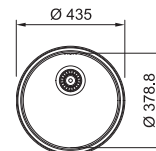

Rondo - Galassia

Afloopsets

Afloopset
voor 1 bak
330112
FUN 112.0071.973
€ 20,44 (excl BTW)
€ 24,73 (incl. BTW)

Afloopset
voor 2 bakken
330113
FUN 112.0071.974
€ 29,96 (excl BTW)
€ 36,25 (incl. BTW)

10
YEARS
GARANTIE

Kastmaat **450 mm**
Buitenmaat **Ø 439 mm**
Bak **Ø 379 x 170 mm**
Positie overloop **bak**
SlimTop **Ø 427 mm**

ROX2103801 / **FUN 127.0694.605**

Vlakbouw/SlimTop
Glad
€ 275,00 excl. BTW*
€ 332,75 incl. BTW*

* Verkoopprijs omvat ventiel en overloop
(afloopstelsysteem afzonderlijk bestellen)

Functionaliteiten, zie p. 40 - 43

10
YEARS
GARANTIE

Kastmaat inbouw **450 mm**
Kastmaat onderbouw **500 mm**
Buitenmaat **Ø 435 mm**
Bak **Ø 379 x 170 mm**
Positie overloop **bak**

ROX610/1103801 / **FUN 101.0695.710**

Inbouw/Onderbouw
Glad
€ 235,00 excl. BTW*
€ 284,35 incl. BTW*

* Verkoopprijs omvat ventiel en overloop
(afloopstelsysteem afzonderlijk bestellen)

Functionaliteiten, zie p. 40 - 43

SMART

10
YEARS
GARANTIE

Kastmaat **600 mm**
Buitenmaat **482 x 432 mm**
Bak **450 x 400 x 190 mm**
Positie overloop **bak**

GAX1104501 / **FUN 122.0166.944**

Onderbouw
Glad
€ 332,34 excl. BTW*
€ 402,13 incl. BTW*

* Verkoopprijs omvat ventiel en overloop
(afloopstelsysteem afzonderlijk bestellen)

Functionaliteiten, zie p. 40 - 43