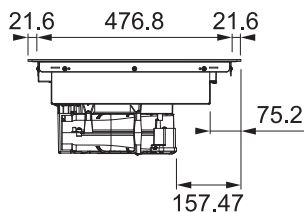

MARIS

5
YEARS
GARANTIE

**BRU-
SH-
LESS**

Zwart glas
>83< FMA839HI / FUN 340.0595.364
€ 2.203,04 excl. BTW / € 2.666,67 incl. BTW

Indicatieve verkoopprijzen inclusief 21% BTW
en €1 recubelbijdrage

- **Kookplaatafzuiging** 900 mm
- Glazen paneelvlak
- Inbouw of vlakbouw
- 8 vermogenstanden, intensief en nalooptijd
- Waterbestendige motor
- Elektronische sturing met sliding touch control
- Filter verzadigingsaanwijzer
- Interactie tussen kookplaat en dampkap
- Wasbare metalen filters + watercollector
- Afblaasopening 227 x 94 mm
- Inductiekookplaat - 4 zones 210 x 190 mm
- 2 brugzones 420 x 190 mm
- Timer
- Kinderslot

Afzuigvermogen volgens DIN IEC 61591

Min. **245 m³/u**

Max. **550 m³/u**

Int. **700 m³/u**

Vermogen kookplaat

Vermogenstanden **2,1 kW**

Booster **3,0 kW**

Vermogen max. **7,4 kW**

Geluidsniveau volgens DIN EN 60704-3

Min. **51 dB(A)**

Max. **65 dB(A)**

Uitsparing inbouw:

802 x 492 mm

Uitsparing vlakbouw:

802 x 492 mm + 5 mm uitfrezing
832 x 522 mm (R 11 mm)

Dampkappen