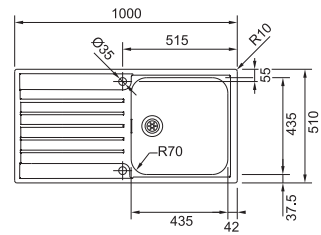

MARIS

10
YEARS
GARANTIE

Kastmaat **450 mm**
Buitenmaat **860 x 510 mm**
Bak **350 x 435 x 175 mm**
Positie overloop bak
Uitsparing SlimTop
847 x 497 mm (R 0 - 10 mm)

Functionaliteiten, zie p. 40 - 43

02

AGX211861 / **FUN 127.0635.630**
Vlakbouw/SlimTop
Glad / Omkeerbaar
€ 735,36 excl. BTW*
€ 889,79 incl. BTW*

* Verkoopprijs omvat afloopstelsel met draaiknopventiel

MARIS

10
YEARS
GARANTIE

Kastmaat **600 mm**
Buitenmaat **1000 x 510 mm**
Bak **435 x 435 x 180 mm**
Positie overloop bak
Uitsparing SlimTop
987 x 497 mm (R 0 - 10 mm)

Functionaliteiten, zie p. 40 - 43

02

AGX2111001 / **FUN 127.0638.674**
Vlakbouw/SlimTop
Glad / Omkeerbaar
€ 778,12 excl. BTW*
€ 941,52 incl. BTW*

* Verkoopprijs omvat afloopstelsel met draaiknopventiel

MARIS

10
YEARS
GARANTIE

Kastmaat **600 mm**
Buitenmaat **1000 x 510 mm**
Bakken **340 x 435 x 175 mm**
160 x 300 x 120 mm
Positie overloop grote bak
Uitsparing SlimTop
987 x 497 mm (R 0 - 10 mm)

Functionaliteiten, zie p. 40 - 43

01 02

AGX2511 / **FUN 127.0635.631**
Vlakbouw/SlimTop
Glad / Omkeerbaar
€ 928,88 excl. BTW*
€ 1.123,94 incl. BTW*

* Verkoopprijs omvat afloopstelsel met draaiknopventiel

MARIS

10
YEARS
GARANTIE

Kastmaat **800 mm**
Buitenmaat **1160 x 510 mm**
Bakken **350 x 435 x 175 mm**
320 x 430 x 175 mm
Positie overloop grote bak
Uitsparing SlimTop
1147 x 497 mm (R 0 - 10 mm)

Functionaliteiten, zie p. 40 - 43

02

AGX2211 / **FUN 127.0635.632**
Vlakbouw/SlimTop
Glad / Omkeerbaar
€ 1.090,79 excl. BTW*
€ 1.319,86 incl. BTW*

* Verkoopprijs omvat afloopstelsel met draaiknopventiel