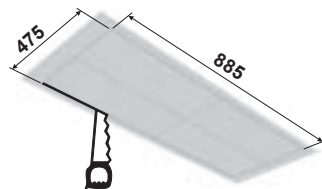

Inbouwhoogte: 230 mm

- Inbouwgroep 900 mm
- Roestvrij stalen behuizing
- Glazen paneelvlak
- Randafzuiging
- 3 vermogenstanden, 2 x intensief en nalooptijd
- Elektronische sturing
- Intervalschakeling
- Filter verzadigingsaanwijzer
- Wasbare metalen filter
- Afblaasopening 220 x 90 mm (gebruik van reductie vermindert capaciteit dampkap)
- Aansluitende uitvoer 200 mm + overgangsstuk 150 mm inbegrepen

Afzuigvermogen volgens DIN IEC 61591
Min. 200 m³/u
Max. 400 m³/u
Int. 720 m³/u

Geluidsniveau volgens DIN EN 60704-3
Min. 43 dB(A)
Max. 59 dB(A)

Druk max. 520 Pa
Motorvermogen max. 85 W
Verlichting LED, Dimbaar 2 x 3 W

Voor een goede plaatsing adviseren wij een plaatsing tot 1500 mm boven de kookplaat

5
YEARS
GARANTIE

Toebehoren

Afstandsbediening
inbegrepen
305622
FUN 112.0676.783
€ 64,37 (excl. BTW)
€ 78,03 (incl. BTW)

Active koolstoffilter regenererbaar
(3 stuks vereist)
Per stuk
305347
FUN 112.0339.360
€ 183,88 (excl. BTW)*
€ 222,50 (incl. BTW)*