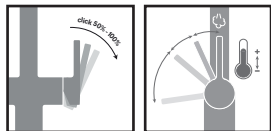

Functionaliteiten, zie p. 156 - 157

Vergeet de kraanversteviger niet (p. 300)

Active Twist

MYTHOS

5 YEARS GARANTIE

Functionaliteiten, zie p. 156 - 157

Functionaliteiten, zie p. 173

RVS-look
301971 / FUN 115.0653.505
€ 890,86 excl. BTW / € 1.077,94 incl. BTW