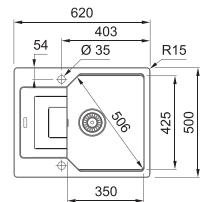

MARIS

5
YEARS
GARANTIE

Functionaliteiten, zie p. 40 - 43

UBG 611 62 - Inbouw

Omkeerbaar

€ 405,00 excl. BTW*

€ 490,05 incl. BTW*

* Verkoopprijs omvat afloopstelsysteem

Kastmaat **450 mm**

Buitenmaat **620 x 500 mm**

Bak **350 x 425 x 220 mm**

Positie overloop bak

Uitsparing **600 x 480 mm (R 15 mm)**

Zwart mat
UBG61162MB1
FUN 114.0694.639

Onyx
UBG61162OX1
FUN 114.0694.640

Leigrijs
UBG61162LG1
FUN 114.0715.785

Steengrijs
UBG61162SG1
FUN 114.0694.641

Metaal wit
UBG61162MW1
FUN 114.0694.642

MARIS

5
YEARS
GARANTIE

Functionaliteiten, zie p. 40 - 43

UBG 611 86 - Inbouw

Omkeerbaar

€ 450,00 excl. BTW*

€ 544,50 incl. BTW*

* Verkoopprijs omvat afloopstelsysteem

Kastmaat **500 mm**

Buitenmaat **860 x 500 mm**

Bak **390 x 425 x 220 mm**

Positie overloop bak

Uitsparing **840 x 480 mm (R 15 mm)**

Zwart mat
UBG61186MB1
FUN 114.0693.246

Onyx
UBG61186OX1
FUN 114.0693.247

Leigrijs
UBG61186LG1
FUN 114.0715.786

Steengrijs
UBG61186SG1
FUN 114.0693.248

Metaal wit
UBG61186MW1
FUN 114.0693.249

MARIS

5
YEARS
GARANTIE

Functionaliteiten, zie p. 40 - 43

UBG 651 - Inbouw

Omkeerbaar

€ 520,00 excl. BTW*

€ 629,20 incl. BTW*

* Verkoopprijs omvat afloopstelsysteem

Kastmaat **600 mm**

Buitenmaat **1000 x 500 mm**

Bakken **350 x 425 x 220 mm**

166 x 322 x 139 mm

Positie overloop grote bak

Uitsparing **980 x 480 mm (R 15 mm)**

Zwart mat
UBG651MB1
FUN 114.0694.643

Onyx
UBG651OX1
FUN 114.0694.644

Leigrijs
UBG651LG1
FUN 114.0715.787

Steengrijs
UBG651SG1
FUN 114.0694.645

Metaal wit
UBG651MW1
FUN 114.0694.646

MARIS

5
YEARS
GARANTIE

Functionaliteiten, zie p. 40 - 43

UBG 621 - Inbouw

Omkeerbaar

€ 570,00 excl. BTW*

€ 689,70 incl. BTW*

* Verkoopprijs omvat afloopstelsysteem

Kastmaat **800 mm**

Buitenmaat **1160 x 500 mm**

Bakken **2 x 350 x 425 x 220 mm**

Positie overloop binnenste grote bak

Uitsparing **1140 x 480 mm (R 15 mm)**

Zwart mat
UBG621MB1
FUN 114.0694.647