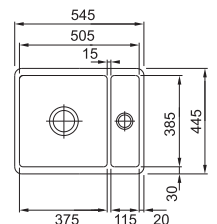

Wit
KBK160DWI1
FUN 126.0356.454

Magnolia
KBK160DMG1
FUN 126.0356.455

Onyx
KBK160DOX1
FUN 126.0356.457

Antraciet mat
KBK160DACM1
FUN 126.0426.401