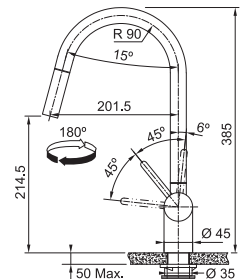

Vergeet de kraanversteviger niet (p. 300)

MARIS