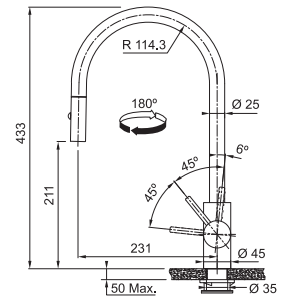

Vergeet de kraanversteviger niet (p. 300)

Goud
301980 / FUN 115.0681.244 (vernieuwd artikelnummer)
€ 708,76 excl. BTW / € 857,60 incl. BTW

Koper
301953 / FUN 115.0628.254
€ 708,76 excl. BTW / € 857,60 incl. BTW

MARIS