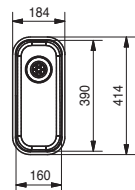

SMART

10
YEARS
GARANTIE

Functionaliteiten, zie p. 40 - 43

05

Kastmaat **550 mm**
Buitenmaat **524 x 374 mm**
Bak **500 x 350 x 180 mm**
Positie overloop bak

LAX1105001 / FUN 122.0250.400

Onderbouw

Glad

€ 471,27 excl. BTW*

€ **570,24 incl. BTW***

* Verkoopprijs omvat ventiel en overloop
(afloopstelsysteem afzonderlijk bestellen)

SMART

10
YEARS
GARANTIE

Functionaliteiten, zie p. 40 - 43

01 02 04 05

Kastmaat **600 mm**
Buitenmaat **470 x 415 mm**
Bak **445 x 390 x 175 mm**
Positie overloop bak

LAX1104501 / FUN 122.0250.402

Onderbouw

Glad

€ 457,64 excl. BTW*

€ **553,74 incl. BTW***

* Verkoopprijs omvat ventiel en overloop
(afloopstelsysteem afzonderlijk bestellen)

SMART

10
YEARS
GARANTIE

Functionaliteiten, zie p. 40 - 43

01 02 04 05

Kastmaat **450 mm**
Buitenmaat **384 x 414 mm**
Bak **360 x 390 x 175 mm**
Positie overloop bak

LAX1103601 / FUN 122.0250.403

Onderbouw

Glad

€ 442,66 excl. BTW*

€ **535,62 incl. BTW***

* Verkoopprijs omvat ventiel en overloop
(afloopstelsysteem afzonderlijk bestellen)

SMART

10
YEARS
GARANTIE

Functionaliteiten, zie p. 40 - 43

01 02 04 05

Kastmaat **200 mm**
Buitenmaat **184 x 414 mm**
Bak **160 x 390 x 120 mm**
Positie overloop bak

LAX110160D1 / FUN 112.0250.404

Onderbouw

Glad

€ 415,42 excl. BTW*

€ **502,66 incl. BTW***

* Verkoopprijs omvat ventiel en overloop
(afloopstelsysteem afzonderlijk bestellen)