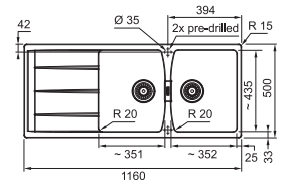

Functionaliteiten, zie p. 40 - 43

01 02

CNG 621 - Inbouw
Omkeerbaar
€ 645,00 excl. BTW*
€ **780,45 incl. BTW***

* Verkoopprijs omvat afloopstelsysteem

Zwart mat
CNG621MB1
FUN 114.0714.223

Onyx
CNG621OX1
FUN 114.0714.224

Leigrijs
CNG621LG1
FUN 114.0714.225

Steengrijs
CNG621SG1
FUN 114.0714.226

Koffieroom
CNG621KR1
FUN 114.0717.397

Metaal wit
CNG621MW1
FUN 114.0714.227