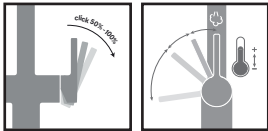

5
YEARS
GARANTIE

Functionaliteiten, zie p. 156 - 157

Functionaliteiten, zie p. 173