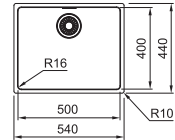

MARIS

10
YEARS
GARANTIE

Functionaliteiten, zie p. 40 - 43

03 04 05

Kastmaat **600 mm**
Buitenmaat **540 x 440 mm**
Bak **500 x 400 x 180 mm**
Positie overloop **bak**
Uitsparing SlimTop **510 x 410 mm (R 10 mm)**

MRX2105401 / FUN 127.0568.333

Vlakbouw/SlimTop

Geborsteld

€ 437,36 excl. BTW*

€ 529,20 incl. BTW*

MRX1105001 / FUN 122.0535.162

Onderbouw

Geborsteld

€ 399,22 excl. BTW*

€ 483,06 incl. BTW*

* Verkoopprijs omvat ventiel en overloop
(afloopstelsysteem afzonderlijk bestellen)

MARIS

10
YEARS
GARANTIE

Functionaliteiten, zie p. 40 - 43

03 04 05

Kastmaat **500 mm**
Buitenmaat **440 x 440 mm**
Bak **400 x 400 x 180 mm**
Positie overloop **bak**
Uitsparing SlimTop **410 x 410 mm (R 10 mm)**

MRX2104401 / FUN 127.0568.332

Vlakbouw/SlimTop

Geborsteld

€ 411,55 excl. BTW*

€ 497,97 incl. BTW*

MRX1104001 / FUN 122.0535.161

Onderbouw

Geborsteld

€ 372,47 excl. BTW*

€ 450,69 incl. BTW*

* Verkoopprijs omvat ventiel en overloop
(afloopstelsysteem afzonderlijk bestellen)

MARIS

10
YEARS
GARANTIE

Functionaliteiten, zie p. 40 - 43

03 04 05

Kastmaat **450 mm**
Buitenmaat **380 x 440 mm**
Bak **340 x 400 x 180 mm**
Positie overloop **bak**
Uitsparing SlimTop **350 x 410 mm (R 10 mm)**

MRX2103801 / FUN 127.0568.331

Vlakbouw/SlimTop

Geborsteld

€ 385,75 excl. BTW*

€ 466,76 incl. BTW*

MRX1103401 / FUN 122.0535.110

Onderbouw

Geborsteld

€ 345,39 excl. BTW*

€ 417,92 incl. BTW*

* Verkoopprijs omvat ventiel en overloop
(afloopstelsysteem afzonderlijk bestellen)

MARIS

10
YEARS
GARANTIE

Functionaliteiten, zie p. 40 - 43

03 04 05

Kastmaat **300 mm**
Buitenmaat **230 x 440 mm**
Bak **190 x 400 x 130 mm**
Positie overloop **bak**

MRX1101901 / FUN 122.0568.207

Onderbouw

Geborsteld

€ 301,13 excl. BTW*

€ 364,37 incl. BTW*

* Verkoopprijs omvat ventiel en overloop
(afloopstelsysteem afzonderlijk bestellen)