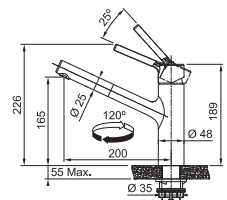

Taros Neo

MYTHOS

5
YEARS
GARANTIE

Functionaliteiten, zie p. 156 - 157

RVS
301935 / FUN 115.0596.383
€ 470,36 excl. BTW / € 569,14 incl. BTW

Eéngreepsmengkraan met uittrekbare uitloop
Hoge druk
Zwaaihoek 120°

- Soepele aansluitslangen (450 mm)
- Kraangat Ø 35 mm
- Uitgerust met anti-terugslagklep vlg. EN 1717
- Geleverd met versterking voor montage op RVS spoelafels
- Kunststof handdoucheslang
- RVS uitloop
- Laminaire straalregelaar
- Waterbesparende bediening (p. 157)

Vergeet de kraanversteviger niet (p. 300)

MYTHOS

5
YEARS
GARANTIE

Functionaliteiten, zie p. 156 - 157

RVS
301934 / FUN 115.0596.320
€ 380,16 excl. BTW / € 459,99 incl. BTW

Eéngreepsmengkraan met zwenkbare uitloop
Hoge druk
Zwaaihoek 150°

- Soepele aansluitslangen (450 mm)
- Kraangat Ø 35 mm
- Geleverd met versterking voor montage op RVS spoelafels
- Laminaire straalregelaar
- Waterbesparende bediening (p. 157)

Vergeet de kraanversteviger niet (p. 300)