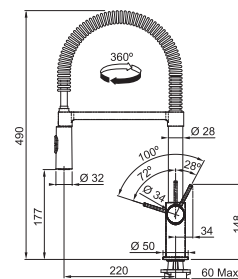

Vergeet de kraanversteviger niet (p. 300)

Icon

design award
winners 2017

reddot
award 2017

MYTHOS

5
YEARS
GARANTIE

Chroom
301925 / FUN 115.0625.188
€ 667,20 excl. BTW / € 807,32 incl. BTW

Zwart mat
301927 / FUN 115.0625.190
€ 826,35 excl. BTW / € 999,89 incl. BTW