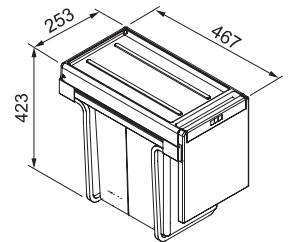

Cube 30
Kastmaat **300 mm**
Kleur zwart

C30H302G / FUN 134.0039.553
Handbediening
Inbegrepen emmers 05 05
2-voudige afvalscheiding
€ 122,83 excl. BTW
€ 148,62 incl. BTW