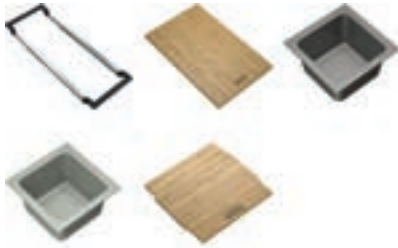

Toebehoren set 2

300619

FUN 112.0655.482

- Telescopische brug (RVS)
- Snijplank (bamboe)
- Klein afdruiptakje (kunststof)
- Klein voorraadbakje (kunststof)
- Cover (bamboe)

€ 162,69 (excl. BTW)

€ 196,85 (incl. BTW)

Toebehoren set 3

300620

FUN 112.0655.483

- Telescopische brug (RVS)
- Snijplank (bamboe)
- Groot afdruiptakje (kunststof)
- Mobiel druiplad (siliconen)

€ 209,50 (excl. BTW)

€ 253,50 (incl. BTW)

Toebehoren set 4

300621

FUN 112.0655.488

- Telescopische brug (RVS)
- Snijplank (bamboe)
- Klein afdruiptakje (kunststof)
- Klein voorraadbakje (kunststof)
- Cover (bamboe)
- Mobiel druiplad (siliconen)

€ 232,91 (excl. BTW)

€ 281,82 (incl. BTW)

Toebehoren set 5

300622

FUN 112.0655.489

- Telescopische brug (RVS)
- Snijplank (bamboe)
- Groot afdruiptakje (kunststof)
- Klein afdruiptakje (kunststof)
- Klein voorraadbakje (kunststof)
- Cover (bamboe)
- Mobiel druiplad (siliconen)
- Inzetbox (kunststof)

€ 291,43 (excl. BTW)

€ 352,63 (incl. BTW)