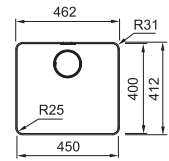

Kastmaat **600 mm**
Bak **450 x 400 x 200 mm**
Positie overloop bak
Uitsparing SlimTop **456 x 406 mm (R 28 mm)**

Functionaliteiten, zie p. 40 - 43

Manuele lediging

MYX210450M1
FUN 127.0717.433
Vlakbouw/SlimTop
Glad
Buitenmaat **462 x 412 mm**
€ 637,31 excl. BTW*
€ 771,15 incl. BTW*

MYX110450M1
FUN 122.0717.423
Onderbouw
Glad
Buitenmaat **490 x 440 mm**
€ 469,59 excl. BTW*
€ 568,20 incl. BTW*

* Verkoopprijs omvat ventiel en overloop met drukknopventiel (afloopsysteem afzonderlijk te bestellen)

Automatische lediging

MYX2104501
FUN 127.0607.052
Vlakbouw/SlimTop
Glad
Buitenmaat **462 x 412 mm**
€ 677,31 excl. BTW*
€ 819,55 incl. BTW*

MYX1104501
FUN 122.0606.977
Onderbouw
Glad
Buitenmaat **490 x 440 mm**
€ 509,59 excl. BTW*
€ 616,61 incl. BTW*

* Verkoopprijs omvat ventiel en overloop met drukknopventiel (afloopsysteem afzonderlijk te bestellen)

Kastmaat **450 mm**
Bak **340 x 400 x 200 mm**
Positie overloop bak
Uitsparing SlimTop **346 x 406 mm (R 28 mm)**

Functionaliteiten, zie p. 40 - 43

Manuele lediging

MYX210340M1
FUN 127.0717.432
Vlakbouw/SlimTop
Glad
Buitenmaat **352 x 412 mm**
€ 615,47 excl. BTW*
€ 744,72 incl. BTW*

MYX110340M1
FUN 122.0717.422
Onderbouw
Glad
Buitenmaat **380 x 440 mm**
€ 423,23 excl. BTW*
€ 512,13 incl. BTW*

* Verkoopprijs omvat ventiel en overloop met drukknopventiel (afloopsysteem afzonderlijk te bestellen)

Automatische lediging

MYX2103401
FUN 127.0607.051
Vlakbouw/SlimTop
Glad
Buitenmaat **352 x 412 mm**
€ 642,47 excl. BTW*
€ 777,39 incl. BTW*

MYX1103401
FUN 122.0606.976
Onderbouw
Glad
Buitenmaat **380 x 440 mm**
€ 450,25 excl. BTW*
€ 544,81 incl. BTW*

* Verkoopprijs omvat ventiel en overloop met drukknopventiel (afloopsysteem afzonderlijk te bestellen)

Kastmaat **300 mm**
Buitenmaat **200 x 440 mm**
Bak **160 x 400 x 150 mm**
Positie overloop bak

Functionaliteiten, zie p. 40 - 43