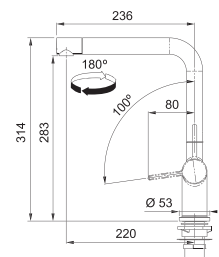

Vergeet de kraanversteviger niet (p. 300)