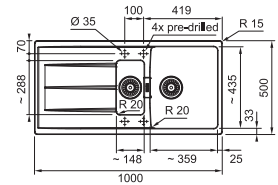

Kastmaat **600 mm**
 Buitenmaat **1000 x 500 mm**
 Bakken **359 x 435 x 200 mm**
148 x 288 x 120 mm
 Positie overloop **druipblad**
 Uitsparing inbouw
980 x 480 mm (R 15 mm)

Functionaliteiten, zie p. 40 - 43