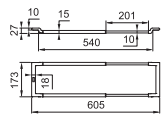

Telescopische brug (RVS)