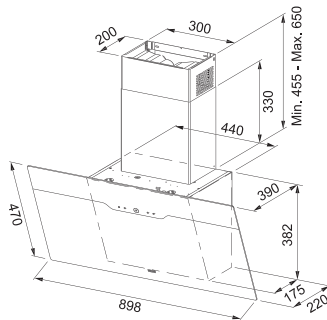

- **Wanddampkap** 900 mm met **Drip Free** technologie
- Vrije ruimte voor het hoofd
- Zwart geschilderde behuizing
- Glazen paneelvlak
- 3 vermogenstanden en intensief
- Elektronische sturing met touch control
- Wasbare metalen filter
- Afblaasopening **Ø 150 mm** (gebruik van reductie vermindert capaciteit dampkap)
- Sound Pro ventilator, de dynamiek van stilte (p. 234)

Afzuigvermogen volgens DIN IEC 61591
Min. **290 m³/u**
Max. **600 m³/u**
Int. **740 m³/u**

Geluidsniveau volgens DIN EN 60704-3
Min. **48 dB(A)**
Max. **63 dB(A)**

Druk max. **560 Pa**
Motorvermogen max. **240 W**
Verlichting **LED 2 x 1 W**

Aanbevolen afstand tussen onderkant dampkap en kookplaat: **450 mm**

Franke's functionaliteiten

Drip Free, geen vallende druppels meer

Bij het afzuigen van kookdampen kunnen na verloop van tijd druppels uit de dampkap vallen. Zeker wanneer de boosterfunctie van inductiekookplaten ingeschakeld is. Onze oplossing? Drip Free, een innovatieve technologie die druppelvorming tegengaat.

Toebehoren

Actieve koolstoffilter
(2 stuks vereist)
Set van 2 stuks
305306
FUN 112.0016.755
€ 23,16 (excl. BTW)
€ 28,03 (incl. BTW)

Actieve koolstoffilter
regeneerebaar
(2 stuks vereist)
Set van 2 stuks
305340
FUN 112.0174.994
€ 143,02 (excl. BTW)
€ 173,06 (incl. BTW)

Actieve koolstoffilter
High performance
(2 stuks vereist)
Set van 2 stuks
305364
FUN 112.0174.995
€ 137,57 (excl. BTW)
€ 166,46 (incl. BTW)