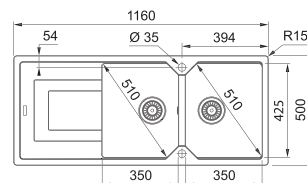

5
YEARS
GARANTIE

Functionaliteiten, zie p. 40 - 43

UBG 621 - Inbouw

Omkeerbaar

€ 570,00 excl. BTW*

€ 689,70 incl. BTW*

* Verkoopprijs omvat afloopstelsysteem

Kastmaat **800 mm**

Buitenmaat **1160 x 500 mm**

Bakken **2 x 350 x 425 x 220 mm**

Positie overloop binnenste grote bak

Uitsparing **1140 x 480 mm (R 15 mm)**