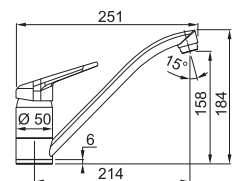

SMART

5
YEARS
GARANTIE

Eéngreepsmengkraan met zwenkbare uitloop

Hoge druk
Zwaaihoek 360°

- Soepele aansluitslangen (450 mm)
- Kraangat Ø 35 mm
- Geleverd met versterking voor montage op RVS spoeltafels

Chroom
301042 / FUN 115.0347.142
€ 120,00 excl. BTW / € 145,20 incl. BTW