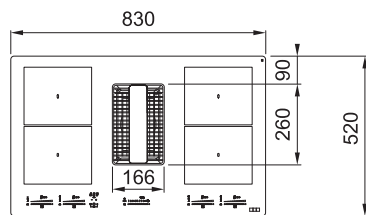

- Kookplaatafzuiging 830 mm
- Glazen paneelvlak
- Inbouw of vlakbouw
- 8 vermogenstanden, 2 x intensief
- Waterbestendige motor
- Elektronische sturing met touch control
- Filter verzadigingsaanwijzer
- Wasbare metalen filters + watercollector
- Afblaasopening 227 x 94 mm
- Inductiekookplaat - 4 zones 220 x 184 mm
- 2 brugzones 380 x 220 mm
- Timer
- Kinderslot
- Vooinstellingen: ontdooien (42°C) - opwarmen (74°C) - koken (92°C)

Afzuigvermogen volgens DIN IEC 61591
Min. 230 m³/u
Max. 470 m³/u
Int. 620 m³/u

Vermogen kookplaat
Vermogenstanden 2,1 kW
Booster 3,7 kW
Vermogen max. 7,4 kW

Geluidsniveau volgens DIN EN 60704-3
Min. 51 dB(A)
Max. 67 dB(A)

Uitsparing inbouw:
770 x 490 mm

Uitsparing vlakbouw:
770x 402 mm + 5 mm uitfrezing
832 x 522 mm (R 11 mm)