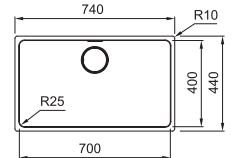

MYX110700M1
FUN 122.0717.426
Onderbouw
Glad
Buitenmaat **740 x 440 mm**
€ 609,41 excl. BTW*
€ 737,39 incl. BTW*

MYX1107001
FUN 122.0606.984
Onderbouw
Glad
Buitenmaat **740 x 440 mm**
€ 664,41 excl. BTW*
€ 803,94 incl. BTW*