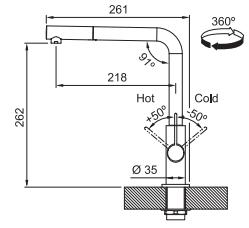

Neptune Evo

MARIS

5
YEARS
GARANTIE

Eéngreepsmengkraan met uittrekbare uitloop
Hoge druk
Zwaaihoek 360°

- Soepele aansluitslangen (450 mm)
- Kraangat Ø 35 mm
- Meerdere plaatsingsmogelijkheden:
- Bedieningsgreep links, rechts of in het midden
- Uitgerust met anti-terugslagklep vlg. EN 1717
- Geleverd met versterking voor montage op RVS spoelafels
- Kunststof handdoucheslang 1700 mm lang
- Kunststof uitloop