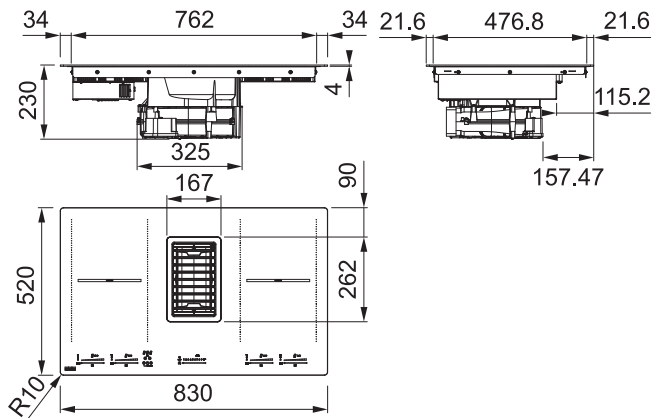

MYTHOS

5
YEARS
GARANTIE

A+
BRU-
SH-
LESS

Zwart glas
>83< FMY839HI2.0 / FUN 340.0597.249
€ 3.388,17 excl. BTW / € 4.100,69 incl. BTW

Indicatieve verkoopprijzen inclusief 21% BTW
en €1 recuperbijdrage

- **Kookplaatafzuiging** 830 mm
- Glazen paneelvlak
- Inbouw of vlakbouw
- 8 vermogenstanden, intensief en nalooptijd
- Waterbestendige motor
- Elektronische sturing met sliding touch control
- Filter verzadigingsaanwijzer
- Interactie tussen kookplaat en dampkap
- Wasbare metalen filters + watercollector
- Afblaasopening 227 x 94 mm
- Inductiekookplaat - 4 zones 180 x 220 mm
- 2 brugzones 380 x 220 mm
- Timer
- Kinderslot
- Voorinstellingen: ontdooien (42°C)
  opwarmen (74°C) - koken (92°C)

Afzuigvermogen volgens DIN IEC 61591

Min. **245 m³/u**

Max. **505 m³/u**

Int. **700 m³/u**

Vermogen kookplaat

Vermogenstanden **2,1 kW**

Booster **3,7 kW**

Vermogen max. **7,4 kW**

Geluidsniveau volgens DIN EN 60704-3

Min. **51 dB(A)**

Max. **65 dB(A)**

Uitsparing inbouw:
802 x 492 mm

Uitsparing vlakbouw:
802 x 492 mm + 5 mm uitfrezing
832 x 522 mm (R 11 mm)

Dampkappen