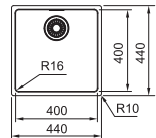

MARIS

10
YEARS
GARANTIE

Functionaliteiten, zie p. 40 - 43

03 04 05

Kastmaat **600 mm**
Buitenmaat **540 x 440 mm**
Bak **500 x 400 x 180 mm**
Positie overloop **bak**
Uitsparing SlimTop **510 x 410 mm (R 10 mm)**

MRX2105401 / FUN 127.0568.333

Vlakbouw/SlimTop

Geborsteld

€ 437,36 excl. BTW*

€ 529,20 incl. BTW*

MRX1105001 / FUN 122.0535.162

Onderbouw

Geborsteld

€ 399,22 excl. BTW*

€ 483,06 incl. BTW*

* Verkoopprijs omvat ventiel en overloop
(afloopstelsysteem afzonderlijk bestellen)

MARIS

10
YEARS
GARANTIE

Functionaliteiten, zie p. 40 - 43

03 04 05

Kastmaat **500 mm**
Buitenmaat **440 x 440 mm**
Bak **400 x 400 x 180 mm**
Positie overloop **bak**
Uitsparing SlimTop **410 x 410 mm (R 10 mm)**

MRX2104401 / FUN 127.0568.332

Vlakbouw/SlimTop

Geborsteld

€ 411,55 excl. BTW*

€ 497,97 incl. BTW*

MRX1104001 / FUN 122.0535.161

Onderbouw

Geborsteld

€ 372,47 excl. BTW*

€ 450,69 incl. BTW*

* Verkoopprijs omvat ventiel en overloop
(afloopstelsysteem afzonderlijk bestellen)

MARIS

10
YEARS
GARANTIE

Functionaliteiten, zie p. 40 - 43

03 04 05

Kastmaat **450 mm**
Buitenmaat **380 x 440 mm**
Bak **340 x 400 x 180 mm**
Positie overloop **bak**
Uitsparing SlimTop **350 x 410 mm (R 10 mm)**

MRX2103801 / FUN 127.0568.331

Vlakbouw/SlimTop

Geborsteld

€ 385,75 excl. BTW*

€ 466,76 incl. BTW*

MRX1103401 / FUN 122.0535.110

Onderbouw

Geborsteld

€ 345,39 excl. BTW*

€ 417,92 incl. BTW*

* Verkoopprijs omvat ventiel en overloop
(afloopstelsysteem afzonderlijk bestellen)

MARIS

10
YEARS
GARANTIE

Functionaliteiten, zie p. 40 - 43

03 04 05

Kastmaat **300 mm**
Buitenmaat **230 x 440 mm**
Bak **190 x 400 x 130 mm**
Positie overloop **bak**

MRX1101901 / FUN 122.0568.207

Onderbouw

Geborsteld

€ 301,13 excl. BTW*

€ 364,37 incl. BTW*

* Verkoopprijs omvat ventiel en overloop
(afloopstelsysteem afzonderlijk bestellen)