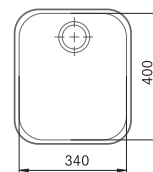

Armonia - Aton

Afloopsets

Afloopset
voor 1 bak
330112
FUN 112.0071.973
€ 20,44 (excl. BTW)
€ 24,73 (incl. BTW)

Afloopset
voor 2 bakken
330113
FUN 112.0071.974
€ 29,96 (excl. BTW)
€ 36,25 (incl. BTW)

SMART

10
YEARS
GARANTIE

Kastmaat **450 mm**
Buitenmaat **369 x 429 mm**
Bak **340 x 400 x 190 mm**
Positie overloop bak

AMX1103401 / **FUN 122.0166.946**
Onderbouw
Glad
€ 303,74 excl. BTW*
€ 367,53 incl. BTW*

Functionaliteiten, zie p. 40 - 43

* Verkoopprijs omvat ventiel en overloop
(afloopstelsel afzonderlijk bestellen)

MARIS

10
YEARS
GARANTIE

Kastmaat **600 mm**
Buitenmaat **510 x 430 mm**
Bak **480 x 400 x 190 mm**
Positie overloop bak

ANX1104801 / **FUN 122.0395.895**
Onderbouw
Glad
€ 185,24 excl. BTW*
€ 224,14 incl. BTW*

Functionaliteiten, zie p. 40 - 43

* Verkoopprijs omvat ventiel en overloop
(afloopstelsel afzonderlijk bestellen)

MARIS

10
YEARS
GARANTIE

Kastmaat **450 mm**
Buitenmaat **370 x 430 mm**
Bak **340 x 400 x 190 mm**
Positie overloop bak

ANX1103401 / **FUN 122.0395.893**
Onderbouw
Glad
€ 167,54 excl. BTW*
€ 202,73 incl. BTW*

Functionaliteiten, zie p. 40 - 43

* Verkoopprijs omvat ventiel en overloop
(afloopstelsel afzonderlijk bestellen)