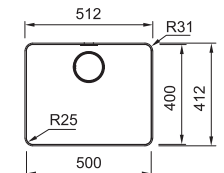

MYTHOS

10 YEARS GARANTIE

Kastmaat **800 mm**
Bak **700 x 400 x 200 mm**
Positie overloop bak
Uitsparing SlimTop **706 x 406 mm (R 28 mm)**

Manuele lediging

MYX210700M1
FUN 127.0717.436
Vlakbouw/SlimTop
Glad
Buitenmaat **712 x 412 mm**
€ 777,12 excl. BTW*
€ 940,32 incl. BTW*

Automatische lediging

MYX2107001
FUN 127.0607.055
Vlakbouw/SlimTop
Glad
Buitenmaat **712 x 412 mm**
€ 832,12 excl. BTW*
€ 1.006,86 incl. BTW*

Functionaliteiten, zie p. 40 - 43

MYX110700M1
FUN 122.0717.426
Onderbouw
Glad
Buitenmaat **740 x 440 mm**
€ 609,41 excl. BTW*
€ 737,39 incl. BTW*

MYX1107001
FUN 122.0606.984
Onderbouw
Glad
Buitenmaat **740 x 440 mm**
€ 664,41 excl. BTW*
€ 803,94 incl. BTW*

* Verkoopprijs omvat afloopstelsysteem met drukknopventiel

* Verkoopprijs omvat afloopstelsysteem met drukknopventiel

MYTHOS

10 YEARS GARANTIE

Kastmaat **800 mm**
Bak **550 x 400 x 200 mm**
Positie overloop bak
Uitsparing SlimTop **556 x 406 mm (R 28 mm)**

Manuele lediging

MYX210550M1
FUN 127.0717.435
Vlakbouw/SlimTop
Glad
Buitenmaat **562 x 412 mm**
€ 712,62 excl. BTW*
€ 862,27 incl. BTW*

Automatische lediging

MYX2105501
FUN 127.0607.054
Vlakbouw/SlimTop
Glad
Buitenmaat **562 x 412 mm**
€ 767,62 excl. BTW*
€ 928,82 incl. BTW*

Functionaliteiten, zie p. 40 - 43

MYX110550M1
FUN 122.0717.425
Onderbouw
Glad
Buitenmaat **590 x 440 mm**
€ 544,90 excl. BTW*
€ 659,33 incl. BTW*

MYX1105501
FUN 122.0606.981
Onderbouw
Glad
Buitenmaat **590 x 440 mm**
€ 599,90 excl. BTW*
€ 725,88 incl. BTW*

* Verkoopprijs omvat ventiel en overloop met drukknopventiel (afloopstelsysteem afzonderlijk te bestellen)

* Verkoopprijs omvat ventiel en overloop met drukknopventiel (afloopstelsysteem afzonderlijk te bestellen)

MYTHOS

10 YEARS GARANTIE

Kastmaat **600 mm**
Bak **500 x 400 x 200 mm**
Positie overloop bak
Uitsparing SlimTop **506 x 406 mm (R 28 mm)**

Manuele lediging