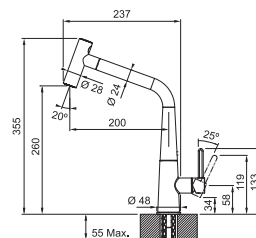

Eéngreepsmengkraan met uittrekbare uitloop met sproeier

Hoge druk
Zwaaihoek 360°

- Soepele aansluitslangen (450 mm)
- Kraangat Ø 35 mm
- Uitgerust met anti-terugslagklep vlg. EN 1717
- Geleverd met versterking voor montage op RVS spoeltafels
- Kunststof handdoucheslang
- Metalen uitloop
- Laminaire straalregelaar

Functionaliteiten, zie p. 156 - 157

Vergeet de kraanversteviger niet (p. 300)

MYTHOS