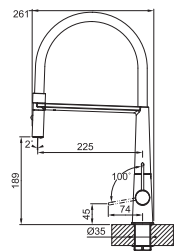

Icon

MYTHOS

5
YEARS
GARANTIE

Functionaliteiten, zie p. 156 - 157

Eéngreepsmengkraan
met beweegbare uitloop
Hoge druk
Zwaaihoek **360°**

- Soepele aansluitslangen (450 mm)
- Kraangat Ø 35 mm
- Bedieningsgreep rechts
- Geleverd met versterking voor montage op RVS spoeltafels
- Metaal omklede verende handdoucheslang
- Metalen uitloop
- Laminaire straalregelaar