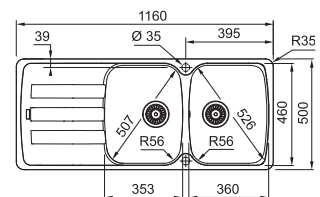

Leigrijs
AZG651LG1
FUN 114.0714.259

Steengrijs
AZG651SG1
FUN 114.0492.395

Koffieroom
AZG651KR1
FUN 114.0492.388

Metaal wit
AZG651MW1
FUN 114.0492.392

SMART

5
YEARS
GARANTIE

Kastmaat **800 mm**
Buitenmaat **1160 x 500 mm**
Bakken **360 x 460 x 210 mm**
353 x 460 x 210 mm
Positie overloop buitenste grote bak
Uitsparing **1144 x 484 mm (R 27 mm)**