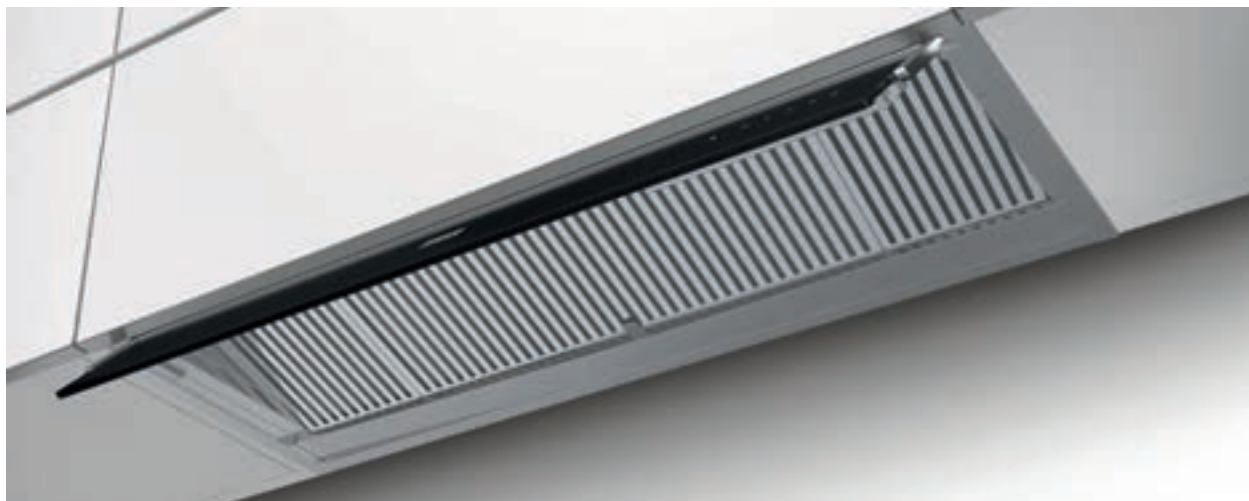

Vervelende condens wordt een oude herinnering met de nieuwe Style Drip Free dampkap. Herontdek het plezier van koken. De Style Drip Free anticondensdampkap is speciaal gemaakt om het vocht en de druppels die op de kookplaat vallen aan te pakken. Het is de ideale oplossing voor elke inductiekookplaat. Het grotere afzuigoppervlak, de schuin geplaatste filter en de uitstekende luchtstroom vangen de maximale hoeveelheid dampen in de keuken op. De dampen worden afgevoerd en u heeft de ruimte om op uw best te koken.

Schuin en groter, niet heter

Het grotere afzuigoppervlak van de dampkap in combinatie met de uitstekende luchtstroom houdt druppels en condens onder controle zonder dat een verwarmingselement nodig is.