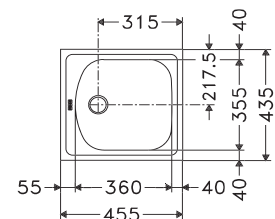

ETX6101
FUN 101.0166.687
Inbouw
Glad / Omkeerbaar
€ 174,34 excl. BTW*
€ 210,95 incl. BTW*

* Verkoopprijs omvat afloopstelsel