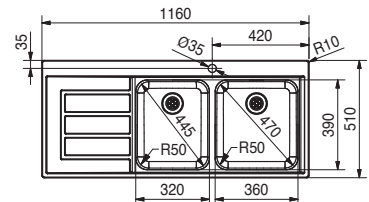

EOX221L1 / FUN 127.0205.213
Vlakbouw/SlimTop
Glad / Druipblad links
€ 1.054,20 excl. BTW*
€ 1.275,59 incl. BTW*

EOX221R1 / FUN 127.0205.214
Vlakbouw/SlimTop
Glad / Druipblad rechts
€ 1.054,20 excl. BTW*
€ 1.275,59 incl. BTW*

* Verkoopprijs omvat afloopstelsel