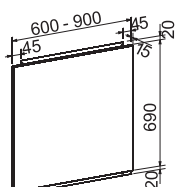

Rugwand >600 mm<
305344
FUN 112.0056.037
€ 70,82 (excl. BTW)
€ 85,69 (incl. BTW)

Rugwand >900 mm<
305345
FUN 112.0056.038
€ 95,34 (excl. BTW)
€ 115,36 (incl. BTW)