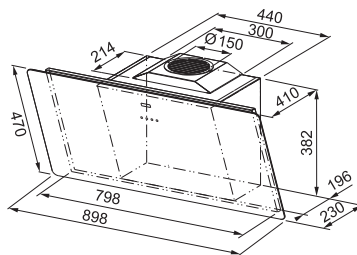

Smart

SMART

Zwart glas
>90< FSMA905BK / FUN 110.0377.734
€ 966,82 excl. BTW / € 1.170,85 incl. BTW

Wit glas
>90< FSMA905WH / FUN 110.0377.737
€ 966,82 excl. BTW / € 1.170,85 incl. BTW

Indicatieve verkoopprijzen inclusief 21% BTW
en €1 recupelbijdrage