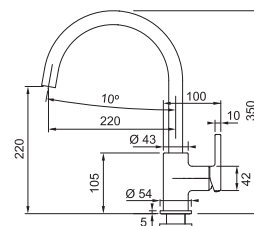

Vergeet de kraanversteviger niet (p. 300)