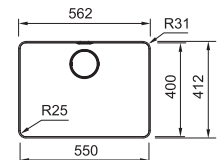

MYTHOS

10 YEARS GARANTIE

Kastmaat **800 mm**
Bak **700 x 400 x 200 mm**
Positie overloop bak
Uitsparing SlimTop **706 x 406 mm (R 28 mm)**

Manuele lediging

MYX210700M1
FUN 127.0717.436
Vlakbouw/SlimTop
Glad
Buitenmaat **712 x 412 mm**
€ 777,12 excl. BTW*
€ 940,32 incl. BTW*

Automatische lediging

MYX2107001
FUN 127.0607.055
Vlakbouw/SlimTop
Glad
Buitenmaat **712 x 412 mm**
€ 832,12 excl. BTW*
€ 1.006,86 incl. BTW*

Functionaliteiten, zie p. 40 - 43

MYX110700M1
FUN 122.0717.426
Onderbouw
Glad
Buitenmaat **740 x 440 mm**
€ 609,41 excl. BTW*
€ 737,39 incl. BTW*

MYX1107001
FUN 122.0606.984
Onderbouw
Glad
Buitenmaat **740 x 440 mm**
€ 664,41 excl. BTW*
€ 803,94 incl. BTW*

* Verkoopprijs omvat afloopstelsysteem met drukknopventiel

* Verkoopprijs omvat afloopstelsysteem met drukknopventiel

MYTHOS

10 YEARS GARANTIE

Kastmaat **800 mm**
Bak **550 x 400 x 200 mm**
Positie overloop bak
Uitsparing SlimTop **556 x 406 mm (R 28 mm)**

Manuele lediging

MYX210550M1
FUN 127.0717.435
Vlakbouw/SlimTop
Glad
Buitenmaat **562 x 412 mm**
€ 712,62 excl. BTW*
€ 862,27 incl. BTW*

Automatische lediging

MYX2105501
FUN 127.0607.054
Vlakbouw/SlimTop
Glad
Buitenmaat **562 x 412 mm**
€ 767,62 excl. BTW*
€ 928,82 incl. BTW*

Functionaliteiten, zie p. 40 - 43

MYX110550M1
FUN 122.0717.425
Onderbouw
Glad
Buitenmaat **590 x 440 mm**
€ 544,90 excl. BTW*
€ 659,33 incl. BTW*

MYX1105501
FUN 122.0606.981
Onderbouw
Glad
Buitenmaat **590 x 440 mm**
€ 599,90 excl. BTW*
€ 725,88 incl. BTW*

* Verkoopprijs omvat ventiel en overloop met drukknopventiel (afloopstelsysteem afzonderlijk te bestellen)

* Verkoopprijs omvat ventiel en overloop met drukknopventiel (afloopstelsysteem afzonderlijk te bestellen)

MYTHOS

10 YEARS GARANTIE

Kastmaat **600 mm**
Bak **500 x 400 x 200 mm**
Positie overloop bak
Uitsparing SlimTop **506 x 406 mm (R 28 mm)**

Manuele lediging