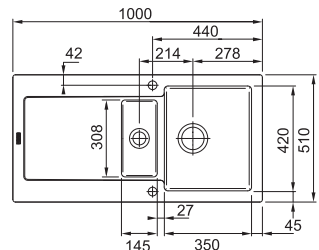

Functionaliteiten, zie p. 40 - 43

Inbouw
Omkeerbaar
€ 985,04 excl. BTW*
€ 1191,90 incl. BTW*

* Verkoopprijs omvat afloopstelsel inclusief drukknopventiel voor 1 bak

Wit
MRK651WI1
Fun 124.0356.449

Magnolia
MRK651MG1
Fun 124.0356.450

Onyx
MRK651OX1
Fun 124.0356.452

Antraciet mat
MRK651ACM1
Fun 124.0426.398