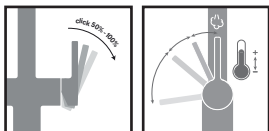

5
YEARS
GARANTIE

Functionaliteiten, zie p. 156 - 157

Functionaliteiten, zie p. 173

Chroom
301013 / FUN 115.0653.298
€ 419,57 excl. BTW / € 507,68 incl. BTW

Chroom/Onyx
301015 / FUN 115.0653.373
€ 557,51 excl. BTW / € 674,58 incl. BTW

Chroom/Steengrijs
301016 / FUN 115.0653.374
€ 557,51 excl. BTW / € 674,58 incl. BTW

Chroom/Koffieroom
301017 / FUN 115.0653.377
€ 557,51 excl. BTW / € 674,58 incl. BTW

Eéngreepsmengkraan met zwenkbare uitloop
Hoge druk
Zwaaihoek 180°

- Soepele aansluitslangen (450 mm)
- Kraangat Ø 35 mm
- Bedieningsgreep rechts
- Geleverd met versterking voor montage op RVS spoeltafels
- Laminaire straalregelaar
- Waterbesparende bediening (p. 157)
- Energiebesparende bediening (p. 157)