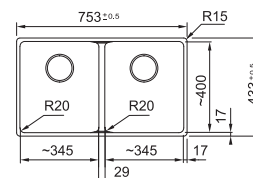

Zwart mat
MRG220MB1
FUN 135.0694.634

Onyx
MRG220OX1
FUN 135.0694.635

Leigrijs
MRG220LG1
FUN 135.0715.781

Steengrijs
MRG220SG1
FUN 135.0694.636

Metaal wit
MRG220MW1
FUN 135.0694.637

Zwart mat
MRG120MB1
FUN 125.0692.244

Onyx
MRG120OX1
FUN 125.0692.245

Leigrijs
MRG120LG1
FUN 125.0714.244

Steengrijs
MRG120SG1
FUN 125.0692.246

Koffieroom
MRG120KR1
FUN 125.0692.248

Metaal wit
MRG120MW1
FUN 125.0692.249