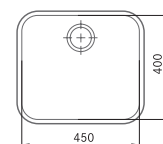

SMART

10
YEARS
GARANTIE

Kastmaat **600 mm**
Buitenmaat **482 x 432 mm**
Bak **450 x 400 x 190 mm**
Positie overloop **bak**

GAX1104501 / **FUN 122.0166.944**

Onderbouw
Glad
€ 332,34 excl. BTW*
€ 402,13 incl. BTW*