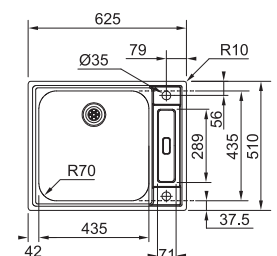

Argos Care-Center

Accessories make everything better

01

Afdruipmatje
(RVS/neopreen)
458 x 400 mm
300476
FUN 112.0281.982
€ 102,16 (excl. BTW)
€ 123,62 (incl. BTW)

All-In toebehorenset: Make it better!

Deze multifunctionele toebehorenset
maakt elke spoelbak compleet.
Meer weten? Zie p. 290

Een volmaakt duo met Franke kranen vanaf p. 152

Novara
Sproeier
Chroom
301039
FUN 115.0347.111
€ 158,00 (excl. BTW)
€ 191,18 (incl. BTW)

MARIS

10
YEARS
GARANTIE

Kastmaat **600 mm**
Buitenmaat **625 x 510 mm**
Bak **435 x 435 x 100 mm**
Positie overloop **druipblad**
Uitsparing SlimTop **612 x 497 mm (R 0 - 10 mm)**

Functionaliteiten, zie p. 40 - 43

01 02

AGX210C1 / **FUN 127.0314.767**
Vlakbouw/SlimTop
Glad
€ 832,21 excl. BTW*
€ 1.006,98 incl. BTW*

* Verkoopprijs omvat afloopstelsysteem met drukknoopventiel