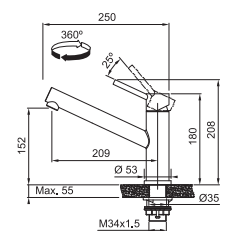

- Soepele aansluitslangen (450 mm)
- Kraangat Ø 35 mm
- Geleverd met versterking voor montage op RVS spoeltafels
- Energiebesparende bediening (p. 157)
- Waterbesparende bediening (p. 157)
- Laminaire straalregelaar