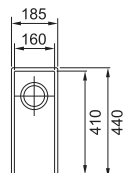

Zwart mat
 SID110340ZW1
 FUN 125.0352.881

Wit
 SID110340PW1
 FUN 144.0662.287

SMART

5
YEARS
GARANTIE

Kastmaat **300 mm**
 Buitenmaat **185 x 440 mm**
 Bak **160 x 410 x 140 mm**
 Positie overloop **bak**

Onderbouw
 € 165,39 excl. BTW*
€ 200,12 incl. BTW*