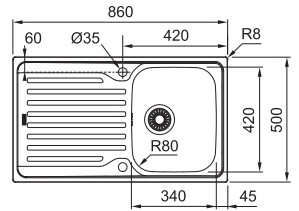

10
YEARS
GARANTIE

Functionaliteiten, zie p. 40 - 43

02

Kastmaat **450 mm**
Buitenmaat **860 x 500 mm**
Bak **340 x 420 x 160 mm**
Positie overloop **bak**
Uitsparing **840 x 480 mm (R 10 mm)**

AZX6111
FUN 101.0488.447
Inbouw
Glad / Omkeerbaar
€ 233,87 excl. BTW*
€ 282,98 incl. BTW*