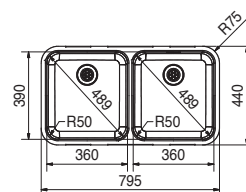

Largo

Accessories make everything better

Het gebruik van de toebehoren is afhankelijk van de uitsparing in het werkblad.

01
Afdruipbakje (RVS)
161 x 391 x 64 mm
300616
FUN 112.0175.520
€ 71,84 (excl. BTW)
€ 86,93 (incl. BTW)

02
Afdruipmatje
(RVS/neopreen)
420 x 468 mm
AH160300
FUN 112.0030.882
€ 95,34 (excl. BTW)
€ 115,36 (incl. BTW)

03
Mobiel druiplad
(RVS)
342 x 430 mm
300572
FUN 112.0188.651
€ 123,95 (excl. BTW)
€ 149,97 (incl. BTW)

04
Mobiel druiplad
(RVS)
333 x 417 mm
300573
FUN 112.0188.653
€ 132,11 (excl. BTW)
€ 159,86 (incl. BTW)

All-In toebehorenset: Make it better!

05
Deze multifunctionele toebehorenset maakt elke spoelbak compleet. Meer weten? Zie p. 290

Een volmaakt duo met

Franke kranen vanaf p. 152

Fox
Beweegbare uitloop
Chroom
301984
FUN 115.0486.993
€ 428,00 (excl. BTW)
€ 517,88 (incl. BTW)

Afloopsets

Afloopset
voor 1 bak
330112
FUN 112.0071.973
€ 20,44 (excl. BTW)
€ 24,73 (incl. BTW)

Afloopset
voor 2 bakken
330113
FUN 112.0071.974
€ 29,96 (excl. BTW)
€ 36,25 (incl. BTW)

SMART

Kastmaat **600 mm**
Buitenmaat **575 x 420 mm**
Bakken **360 x 390 x 175 mm**
160 x 390 x 120 mm
Positie overloop **grote bak**

10
YEARS
GARANTIE

Functionaliteiten, zie p. 40 - 43

01 02 03 05

LAX160DL1 / **FUN 122.0250.406**
Onderbouw
Glad / Grote bak links
€ 943,89 excl. BTW*
€ 1.142,11 incl. BTW*

* Verkoopprijs omvat afloopstelsysteem

LAX160DR1 / **FUN 122.0250.405**
Onderbouw
Glad / Grote bak rechts
€ 943,89 excl. BTW*
€ 1.142,11 incl. BTW*

* Verkoopprijs omvat afloopstelsysteem

SMART

Kastmaat **900 mm**
Buitenmaat **795 x 440 mm**
Bakken **2 x 360 x 390 x 175 mm**
Positie overloop **rechtse bak**

10
YEARS
GARANTIE

Functionaliteiten, zie p. 40 - 43

01 02 03 05

LAX1201 / **FUN 122.0205.276**
Onderbouw
Glad
€ 1.110,07 excl. BTW*
€ 1.343,18 incl. BTW*

* Verkoopprijs omvat afloopstelsysteem