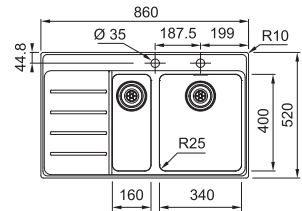

MYTHOS

10 YEARS GARANTIE

Kastmaat **600 mm**
Buitenmaat **860 x 520 mm**
Bak **500 x 400 x 200 mm**
Positie overloop bak
Uitsparing SlimTop
846 x 506 mm (R 10 - 20 mm)

Functionaliteiten, zie p. 40 - 43

01 02 03

MYX211TLL1 / FUN 127.0635.640
Vlakbouw/SlimTop
Glad / Druipblad links
€ 966,22 excl. BTW*
€ 1.168,89 incl. BTW*

MYX211TLR1 / FUN 127.0635.772
Vlakbouw/SlimTop
Glad / Druipblad rechts
€ 966,22 excl. BTW*
€ 1.168,89 incl. BTW*

* Verkoopprijs omvat afloopstelsel met drukknopventiel

MYTHOS

10 YEARS GARANTIE

Kastmaat **600 mm**
Buitenmaat **860 x 520 mm**
Bakken **340 x 400 x 200 mm**
160 x 400 x 150 mm
Positie overloop grote bak
Uitsparing SlimTop
846 x 506 mm (R 10 - 20 mm)

Functionaliteiten, zie p. 40 - 43

01 02 03

MYX251TLL1 / FUN 127.0635.773
Vlakbouw/SlimTop
Glad / Druipblad links
€ 1.090,67 excl. BTW*
€ 1.319,71 incl. BTW*

MYX251TLR1 / FUN 127.0635.784
Vlakbouw/SlimTop
Glad / Druipblad rechts
€ 1.090,67 excl. BTW*
€ 1.319,71 incl. BTW*

* Verkoopprijs omvat afloopstelsel met drukknopventiel voor 1 bak

MYTHOS

10 YEARS GARANTIE

Kastmaat **800 mm**
Buitenmaat **1160 x 520 mm**
Bakken **2 x 340 x 400 x 200 mm**
Positie overloop
MYX221TLL1: **grote bak rechts**
MYX221TLR1: **grote bak links**
Uitsparing SlimTop
1146 x 506 mm (R 10 - 20 mm)

Functionaliteiten, zie p. 40 - 43

01 02 03

MYX221TLL1 / FUN 127.0635.785
Vlakbouw/SlimTop
Glad / Druipblad links
€ 1.477,08 excl. BTW*
€ 1.787,27 incl. BTW*

MYX221TLR1 / FUN 127.0635.786
Vlakbouw/SlimTop
Glad / Druipblad rechts
€ 1.477,08 excl. BTW*
€ 1.787,27 incl. BTW*

* Verkoopprijs omvat afloopstelsel met drukknopventiel voor 2 bakken