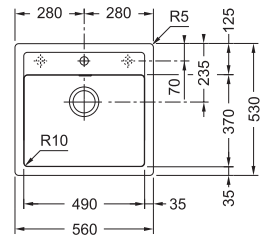

Lina
 Zwenkbare uitloop
 Chrom
 301943
FUN 115.0693.228
 € 203,22 (excl. BTW)
€ 245,90 (incl. BTW)

De ultieme black match?
 Zie p. 38

SMART

5 YEARS GARANTIE

Kastmaat **600 mm**
 Buitenmaat **560 x 530 mm**
 Bak **490 x 370 x 200 mm**
 Positie overloop bak
 Uitsparing **540 x 495 mm (R 7,5 mm)**