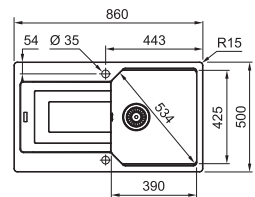

MARIS

5
YEARS
GARANTIE

Functionaliteiten, zie p. 40 - 43

UBG 611 62 - Inbouw

Omkeerbaar

€ 405,00 excl. BTW*

€ 490,05 incl. BTW*

* Verkoopprijs omvat afloopstelsysteem

Kastmaat **450 mm**

Buitenmaat **620 x 500 mm**

Bak **350 x 425 x 220 mm**

Positie overloop bak

Uitsparing **600 x 480 mm (R 15 mm)**

Zwart mat
UBG61162MB1
FUN 114.0694.639

Onyx
UBG61162OX1
FUN 114.0694.640

Leigrijs
UBG61162LG1
FUN 114.0715.785

Steengrijs
UBG61162SG1
FUN 114.0694.641

Metaal wit
UBG61162MW1
FUN 114.0694.642

MARIS

5
YEARS
GARANTIE

Functionaliteiten, zie p. 40 - 43

UBG 611 86 - Inbouw

Omkeerbaar

€ 450,00 excl. BTW*

€ 544,50 incl. BTW*

* Verkoopprijs omvat afloopstelsysteem

Kastmaat **500 mm**

Buitenmaat **860 x 500 mm**

Bak **390 x 425 x 220 mm**

Positie overloop bak

Uitsparing **840 x 480 mm (R 15 mm)**

Zwart mat
UBG61186MB1
FUN 114.0693.246

Onyx
UBG61186OX1
FUN 114.0693.247

Leigrijs
UBG61186LG1
FUN 114.0715.786

Steengrijs
UBG61186SG1
FUN 114.0693.248

Metaal wit
UBG61186MW1
FUN 114.0693.249

MARIS

5
YEARS
GARANTIE

Functionaliteiten, zie p. 40 - 43

UBG 651 - Inbouw

Omkeerbaar

€ 520,00 excl. BTW*

€ 629,20 incl. BTW*

* Verkoopprijs omvat afloopstelsysteem

Kastmaat **600 mm**

Buitenmaat **1000 x 500 mm**

Bakken **350 x 425 x 220 mm**

166 x 322 x 139 mm

Positie overloop grote bak

Uitsparing **980 x 480 mm (R 15 mm)**

Zwart mat
UBG651MB1
FUN 114.0694.643

Onyx
UBG651OX1
FUN 114.0694.644

Leigrijs
UBG651LG1
FUN 114.0715.787

Steengrijs
UBG651SG1
FUN 114.0694.645

Metaal wit
UBG651MW1
FUN 114.0694.646

MARIS

5
YEARS
GARANTIE

Functionaliteiten, zie p. 40 - 43

UBG 621 - Inbouw

Omkeerbaar

€ 570,00 excl. BTW*

€ 689,70 incl. BTW*

* Verkoopprijs omvat afloopstelsysteem

Kastmaat **800 mm**

Buitenmaat **1160 x 500 mm**

Bakken **2 x 350 x 425 x 220 mm**

Positie overloop binnenste grote bak

Uitsparing **1140 x 480 mm (R 15 mm)**

Zwart mat
UBG621MB1
FUN 114.0694.647