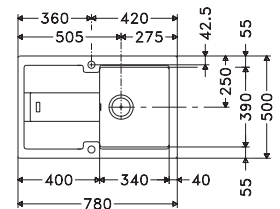

Kastmaat **450 mm**
Buitenmaat **780 x 500 mm**
Bak **340 x 390 x 190 mm**
Positie overloop **bak**
Uitsparing **760 x 480 mm (R 10 mm)**