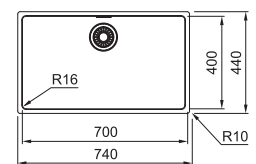

MARIS

10
YEARS
GARANTIE

Functionaliteiten, zie p. 40 - 43

03 04 05

Kastmaat MRX 260: **600 mm**
Kastmaat MRX 160: **800 mm**
Buitenmaat MRX 260: **591 x 436 mm**
Buitenmaat MRX 160: **595 x 440 mm**
Bakken **340 x 400 x 180 mm**
190 x 400 x 130 mm
Positie overloop **beide bakken**
Uitsparing SlimTop **565 x 410 mm (R 10 mm)**

MRX260L1 / **FUN 127.0568.335**
Vlakbouw/Slimtop
Geborsteld / Grote bak links
MRX260R1 / **FUN 127.0568.334**
Vlakbouw/Slimtop
Geborsteld / Grote bak rechts
€ 798,58 excl. BTW*
€ 966,28 incl. BTW*

* Verkoopprijs omvat afloopstelsysteem

MRX160L1 / **FUN 122.0568.209**
Onderbouw
Geborsteld / Grote bak links
MRX160R1 / **FUN 122.0568.208**
Onderbouw
Geborsteld / Grote bak rechts
€ 759,88 excl. BTW*
€ 919,46 incl. BTW*

* Verkoopprijs omvat afloopstelsysteem

MARIS

10
YEARS
GARANTIE

Functionaliteiten, zie p. 40 - 43

03 04 05

Kastmaat **900 mm**
Buitenmaat **865 x 440 mm**
Bakken **2 x 400 x 400 x 180 mm**
Positie overloop **beide bakken**

MRX1201 / **FUN 122.0535.163**
Onderbouw
Geborsteld
€ 830,50 excl. BTW*
€ 1.004,91 incl. BTW*

* Verkoopprijs omvat afloopstelsysteem

MARIS

10
YEARS
GARANTIE

Functionaliteiten, zie p. 40 - 43

03 04 05

Kastmaat **800 mm**
Buitenmaat **740 x 440 mm**
Bak **700 x 400 x 180 mm**
Positie overloop **bak**

MRX1107001 / **FUN 122.0635.633**
Onderbouw
Geborsteld
€ 567,15 excl. BTW*
€ 686,25 incl. BTW*

* Verkoopprijs omvat afloopstelsysteem