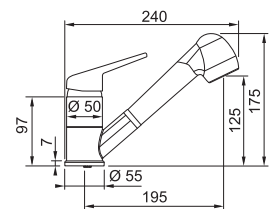

Chroom/Metaal wit
301965 / FUN 115.0623.137
€ 238,73 excl. BTW / € 288,86 incl. BTW

Novara

SMART

5
YEARS
GARANTIE

Eéngreepsmengkraan met sproeier

Hoge druk
Zwaaihoek 1120°

- Soepele aansluitslangen (450 mm)
- Kraangat Ø 35 mm
- Uitgerust met anti-terugslagklep vlg. EN 1717
- Geleverd met versterking voor montage op RVS spoeltafels
- Kunststof handdoucheslang
- Kunststof uitloop