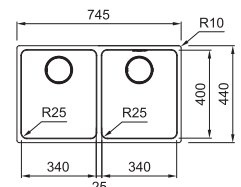

Manuele lediging

MYX1203434M1

FUN 122.0717.431

Onderbouw

Glad

€ 1.099,65 excl. BTW*

€ **1.330,58 incl. BTW***

* Verkoopprijs omvat afloopstelsysteem
met drukknopventiel voor 2 bakken

Automatische lediging

MYX12034341

FUN 122.0607.030

Onderbouw

Glad

€ 1.154,65 excl. BTW*

€ **1.397,12 incl. BTW***

* Verkoopprijs omvat afloopstelsysteem
met drukknopventiel voor 2 bakken