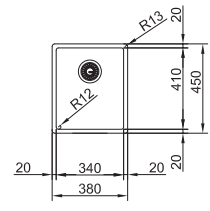

MARIS

10
YEARS
GARANTIE

Functionaliteiten, zie p. 40 - 43

01 03 04 05 06 07

Kastmaat SlimTop **500 mm**
Onderbouw **550 mm**
Buitenmaat **490 x 450 mm**
Bak **450 x 410 x 200 mm**
Positie overloop **bak**
Uitsparing SlimTop **460 x 420 mm**
(R 0-10 mm)

BXX210/1104501 / FUN 127.0390.402
Vlakkouw/SlimTop/Onderbouw
Glad

€ 497,14 excl. BTW*
€ 601,54 incl. BTW*

* Verkoopprijs omvat ventiel en overloop
(afloopstelsysteem afzonderlijk bestellen)

MARIS

10
YEARS
GARANTIE

Functionaliteiten, zie p. 40 - 43

01 03 04 05 06 07

Kastmaat SlimTop **450 mm**
Onderbouw **500 mm**
Buitenmaat **440 x 450 mm**
Bak **400 x 410 x 200 mm**
Positie overloop **bak**
Uitsparing SlimTop **410 x 420 mm**
(R 0-10 mm)

BXX210/1104001 / FUN 127.0390.401
Vlakkouw/SlimTop/Onderbouw
Glad

€ 456,28 excl. BTW*
€ 552,10 incl. BTW*

* Verkoopprijs omvat ventiel en overloop
(afloopstelsysteem afzonderlijk bestellen)

MARIS

10
YEARS
GARANTIE

Functionaliteiten, zie p. 40 - 43

01 03 04 05 06 07

Kastmaat SlimTop **400 mm**
Onderbouw **450 mm**
Buitenmaat **380 x 450 mm**
Bak **340 x 410 x 200 mm**
Positie overloop **bak**
Uitsparing SlimTop **350 x 420 mm**
(R 0-10 mm)

BXX210/1103401 / FUN 127.0390.330
Vlakkouw/SlimTop/Onderbouw
Glad

€ 429,05 excl. BTW*
€ 519,14 incl. BTW*

* Verkoopprijs omvat ventiel en overloop
(afloopstelsysteem afzonderlijk bestellen)

MARIS

10
YEARS
GARANTIE

Functionaliteiten, zie p. 40 - 43

01 02 04 05

Kastmaat **300 mm**
Buitenmaat **200 x 450 mm**
Bak **160 x 410 x 140 mm**
Positie overloop **bak**
Uitsparing SlimTop
170 x 420 mm (R 0-10 mm)

BXX210/1101601 / FUN 127.0390.329
Vlakkouw/SlimTop/Onderbouw
Glad

€ 401,80 excl. BTW*
€ 486,18 incl. BTW*

* Verkoopprijs omvat ventiel en overloop
(afloopstelsysteem afzonderlijk bestellen)