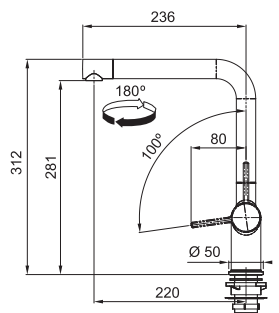

Vergeet de kraanversteviger niet (p. 300)

Chroom/Metaal wit
301018 / FUN 115.0653.376
€ 557,51 excl. BTW / € 674,58 incl. BTW

Zwart mat
301019 / FUN 115.0653.371
€ 557,51 excl. BTW / € 674,58 incl. BTW

Wit mat
301020 / FUN 115.0653.372
€ 557,51 excl. BTW / € 674,58 incl. BTW