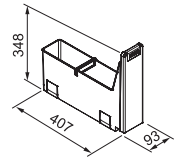

Minimale inbouwmaten: 335 x 407 x 348 mm

MARIS

Cube 10
Kastmaat **300 mm**
Kleur zwart

C10H301 / FUN 134.0039.317
Handbediening
Zijdelingse plaatsing
Met 2 tussenschotten
€ 60,81 excl. BTW
€ 73,58 incl. BTW