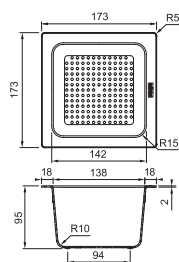

Snijplank (bamboe)

Vorraadbakje (kunststof)

Klein afdruijbakje (kunststof)

Groot afdruijbakje (kunststof)

Cover (bamboe)

Toebehoren set 1

300618

FUN 112.0655.481