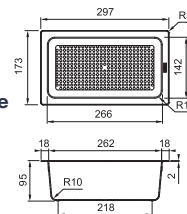

Snijplank (bamboe)

Vorraadbakje (kunststof)

Klein afdruijbakje (kunststof)

Groot afdruijbakje (kunststof)

Cover (bamboe)

Toebehoren set 1

300618

FUN 112.0655.481