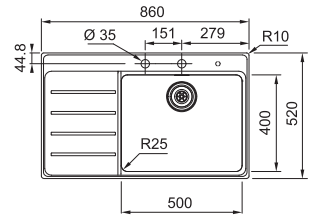

Ventielcover:
volledig vlak
rvs-ventielcover.

Combineerbaar
met de Active Twist
keukenkraan, de
helpende hand die
de afvoerplug van
de speelbak bedient.

MYTHOS

10 YEARS GARANTIE

Kastmaat **600 mm**
Buitenmaat **860 x 520 mm**
Bak **500 x 400 x 200 mm**
Positie overloop bak
Uitsparing SlimTop
846 x 506 mm (R 10 - 20 mm)