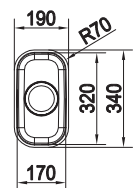

SMART

10
YEARS
GARANTIE

Functionaliteiten, zie p. 40 - 43

01

Kastmaat **400 mm**
Buitenmaat **371 x 456 mm**
Bak **350 x 435 x 180 mm**
Positie overloop bak

ARX1103501 / FUN 122.0250.016

Onderbouw

Glad

€ 345,96 excl. BTW*

€ **418,61 incl. BTW***

* Verkoopprijs omvat ventiel en overloop
(afloopstelsysteem afzonderlijk bestellen)

SMART

10
YEARS
GARANTIE

Functionaliteiten, zie p. 40 - 43

01

Kastmaat **400 mm**
Buitenmaat **351 x 371 mm**
Bak **330 x 350 x 160 mm**
Positie overloop bak

ARX1103301 / FUN 122.0251.103

Onderbouw

Glad

€ 318,72 excl. BTW*

€ **385,66 incl. BTW***

* Verkoopprijs omvat ventiel en overloop
(afloopstelsysteem afzonderlijk bestellen)

SMART

10
YEARS
GARANTIE

Functionaliteiten, zie p. 40 - 43

01

Kastmaat **200 mm**
Buitenmaat **190 x 455 mm**
Bak **170 x 435 x 130 mm**
Positie overloop bak

ARX110170D1 / FUN 112.0251.105

Onderbouw

Glad

€ 303,74 excl. BTW*

€ **367,53 incl. BTW***

* Verkoopprijs omvat ventiel en overloop
(afloopstelsysteem afzonderlijk bestellen)

SMART

10
YEARS
GARANTIE

Functionaliteiten, zie p. 40 - 43

01

Kastmaat **200 mm**
Buitenmaat **190 x 340 mm**
Bak **170 x 320 x 130 mm**
Positie overloop bak

ARX1101701 / FUN 112.0251.104

Onderbouw

Glad

€ 290,12 excl. BTW*

€ **351,04 incl. BTW***

* Verkoopprijs omvat ventiel en overloop
(afloopstelsysteem afzonderlijk bestellen)