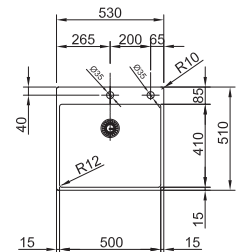

MARIS

10
YEARS
GARANTIE

Functionaliteiten, zie p. 40 - 43

01 02 03 04 05 06 07

Kastmaat **600 mm**
Buitenmaat **570 x 510 mm**
Bakken **360 x 410 x 200 mm**
160 x 410 x 140 mm
Positie overloop **beide bakken**
Uitsparing SlimTop **550 x 490 mm**
(R 0-10 mm)

BXX2601 / FUN 127.0390.410
Vlakbouw/SlimTop
Glad

€ 1.287,12 excl. BTW*
€ 1.557,42 incl. BTW*

* Verkoopprijs omvat afloopstelsel met draaiknopventiel voor 1 bak

MARIS

10
YEARS
GARANTIE

Functionaliteiten, zie p. 40 - 43

01 03 04 05 06 07

Kastmaat **600 mm**
Buitenmaat **570 x 510 mm**
Bak **540 x 410 x 200 mm**
Positie overloop **bak**
Uitsparing SlimTop **550 x 490 mm**
(R 0-10 mm)

BXX2105401 / FUN 127.0390.409
Vlakbouw/SlimTop
Glad

€ 851,27 excl. BTW*
€ 1.030,03 incl. BTW*

* Verkoopprijs omvat afloopstelsel met draaiknopventiel

MARIS

10
YEARS
GARANTIE

Functionaliteiten, zie p. 40 - 43

01 03 04 05 06 07

Kastmaat **600 mm**
Buitenmaat **530 x 510 mm**
Bak **500 x 410 x 200 mm**
Positie overloop **bak**
Uitsparing SlimTop **510 x 490 mm**
(R 0-10 mm)

BXX2105001 / FUN 127.0390.408
Vlakbouw/SlimTop
Glad

€ 783,17 excl. BTW*
€ 947,64 incl. BTW*

* Verkoopprijs omvat afloopstelsel met draaiknopventiel

MARIS

10
YEARS
GARANTIE

Functionaliteiten, zie p. 40 - 43

01 03 04 05 06 07

Kastmaat **450 mm**
Buitenmaat **430 x 510 mm**
Bak **400 x 410 x 200 mm**
Positie overloop **bak**
Uitsparing SlimTop **410 x 490 mm**
(R 0-10 mm)

BXX2104001 / FUN 127.0390.407
Vlakbouw/SlimTop
Glad

€ 715,07 excl. BTW*
€ 865,23 incl. BTW*

* Verkoopprijs omvat afloopstelsel met draaiknopventiel