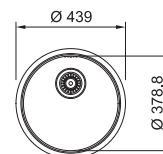

Rondo - Galassia

Afloopsets

Afloopset
voor 1 bak
330112
FUN 112.0071.973
€ 20,44 (excl BTW)
€ 24,73 (incl. BTW)

Afloopset
voor 2 bakken
330113
FUN 112.0071.974
€ 29,96 (excl BTW)
€ 36,25 (incl. BTW)

10
YEARS
GARANTIE

Kastmaat **450 mm**
Buitenmaat **Ø 439 mm**
Bak **Ø 379 x 170 mm**
Positie overloop **bak**
SlimTop **Ø 427 mm**

ROX2103801 / **FUN 127.0694.605**

Vlakbouw/SlimTop
Glad
€ 275,00 excl. BTW*
€ 332,75 incl. BTW*

* Verkoopprijs omvat ventiel en overloop
(afloopstelsysteem afzonderlijk bestellen)

Functionaliteiten, zie p. 40 - 43

10
YEARS
GARANTIE

Kastmaat inbouw **450 mm**
Kastmaat onderbouw **500 mm**
Buitenmaat **Ø 435 mm**
Bak **Ø 379 x 170 mm**
Positie overloop **bak**

ROX610/1103801 / **FUN 101.0695.710**

Inbouw/Onderbouw
Glad
€ 235,00 excl. BTW*
€ 284,35 incl. BTW*

* Verkoopprijs omvat ventiel en overloop
(afloopstelsysteem afzonderlijk bestellen)

Functionaliteiten, zie p. 40 - 43

SMART

10
YEARS
GARANTIE

Kastmaat **600 mm**
Buitenmaat **482 x 432 mm**
Bak **450 x 400 x 190 mm**
Positie overloop **bak**

GAX1104501 / **FUN 122.0166.944**

Onderbouw
Glad
€ 332,34 excl. BTW*
€ 402,13 incl. BTW*

* Verkoopprijs omvat ventiel en overloop
(afloopstelsysteem afzonderlijk bestellen)

Functionaliteiten, zie p. 40 - 43