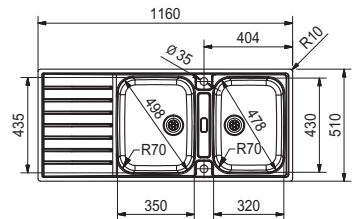

Functionaliteiten, zie p. 40 - 43

02

AGX2211 / **FUN 127.0635.632**
Vlakbouw/SlimTop
Glad / Omkeerbaar
€ 1.090,79 excl. BTW*
€ 1.319,86 incl. BTW*

* Verkoopprijs omvat afloopstelsel met draaiknopventiel