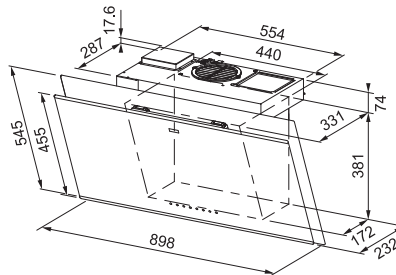

- **Wanddampkap** 900 mm met **Air Hub** technologie
- Vrije ruimte voor het hoofd
- Zwart geschilderde behuizing
- Glazen paneelvlak
- 3 vermogenstanden en intensief
- Elektronische sturing met touch control
- Intervalschakeling
- Filter verzadigingsaanwijzer
- Wasbare metalen filter
- Afblaasopening **Ø 150 mm** (gebruik van reductie vermindert capaciteit dampkap)
- Sound Pro ventilator, de dynamiek van stilte (p. 234)

5
YEARS
GARANTIE

NEW

Franke's functionaliteiten

Air Hub

Een UV-C-lucht desinfectiemodule werd geïntegreerd om de luchtkwaliteit te verbeteren en tot 99,99% van de virussen en bacteriën te elimineren.

Toebehoren

Actieve koolstoffilter inbegrepen (2 stuks vereist) Set van 2 stuks 305306 FUN 112.0016.755 € 23,16 (excl. BTW) € 28,03 (incl. BTW)	Actieve koolstoffilter regenererbaar (2 stuks vereist) Set van 2 stuks 305340 FUN 112.0174.994 € 143,02 (excl. BTW) € 173,06 (incl. BTW)	Actieve koolstoffilter High performance (2 stuks vereist) Set van 2 stuks 305364 FUN 112.0174.995 € 137,57 (excl. BTW) € 166,46 (incl. BTW)	Telescopische schouw zwart (400 / 400 mm) 305618 FUN 112.0681.031 € 135,00 (excl. BTW) € 163,35 (incl. BTW)

Afzuigvermogen volgens DIN IEC 61591
Min. **280 m³/u**
Max. **470 m³/u**
Int. **800 m³/u**

Geluidsniveau volgens DIN EN 60704-3
Min. **48 dB(A)**
Max. **57 dB(A)**

Druk max. **560 Pa**
Motorvermogen max. **230 W**
Verlichting LED **2 x 1 W**

Aanbevolen afstand tussen onderkant dampkap en kookplaat: 450 mm