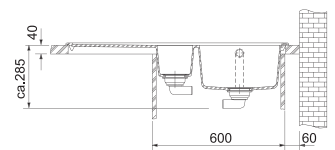

Leigrijs
MTG611LGL1
FUN 114.0714.247

Druipblad rechts

Onyx
MTG611OXR1
FUN 114.0251.109

Leigrijs
MTG611LGR1
FUN 114.0714.248

Spel tafels

MYTHOS

5
YEARS
GARANTIE

Kastmaat **600 mm**
Buitenmaat **1000 x 515 mm**
Bakken **360 x 390 x 190 mm**
160 x 390 x 130 mm
Positie overloop **grote bak**
Uitsparing **984 x 499 mm (R 10 mm)**