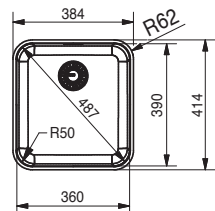

SMART

10
YEARS
GARANTIE

Functionaliteiten, zie p. 40 - 43

05

Kastmaat **550 mm**
Buitenmaat **524 x 374 mm**
Bak **500 x 350 x 180 mm**
Positie overloop bak

LAX1105001 / FUN 122.0250.400

Onderbouw

Glad

€ 471,27 excl. BTW*

€ **570,24 incl. BTW***

* Verkoopprijs omvat ventiel en overloop
(afloopstelsysteem afzonderlijk bestellen)

SMART

10
YEARS
GARANTIE

Functionaliteiten, zie p. 40 - 43

01 02 04 05

Kastmaat **600 mm**
Buitenmaat **470 x 415 mm**
Bak **445 x 390 x 175 mm**
Positie overloop bak

LAX1104501 / FUN 122.0250.402

Onderbouw

Glad

€ 457,64 excl. BTW*

€ **553,74 incl. BTW***

* Verkoopprijs omvat ventiel en overloop
(afloopstelsysteem afzonderlijk bestellen)

SMART

10
YEARS
GARANTIE

Functionaliteiten, zie p. 40 - 43

01 02 04 05

Kastmaat **450 mm**
Buitenmaat **384 x 414 mm**
Bak **360 x 390 x 175 mm**
Positie overloop bak

LAX1103601 / FUN 122.0250.403

Onderbouw

Glad

€ 442,66 excl. BTW*

€ **535,62 incl. BTW***

* Verkoopprijs omvat ventiel en overloop
(afloopstelsysteem afzonderlijk bestellen)

SMART

10
YEARS
GARANTIE

Functionaliteiten, zie p. 40 - 43

01 02 04 05

Kastmaat **200 mm**
Buitenmaat **184 x 414 mm**
Bak **160 x 390 x 120 mm**
Positie overloop bak

LAX110160D1 / FUN 112.0250.404

Onderbouw

Glad

€ 415,42 excl. BTW*

€ **502,66 incl. BTW***

* Verkoopprijs omvat ventiel en overloop
(afloopstelsysteem afzonderlijk bestellen)