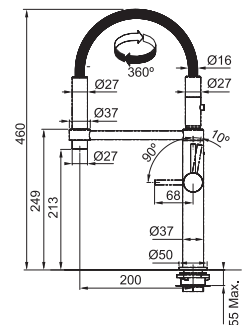

5
YEARS
GARANTIE

Functionaliteiten, zie p. 156 - 157

waterbesparing

Eéngreepsmengkraan
met beweegbare uitloop - 360°
Hoge druk
Zwaaihoek 360°

- Soepele aansluitslangen
- Kraangat Ø 35 mm
- Uitgerust met anti-terugslagklep vlg. EN 1717
- Geleverd met versterking voor montage op RVS spoeltafels
- Metaal omklede verende handdoucheslang
- Metalen uitloop
- Waterbesparende bediening (p. 157)