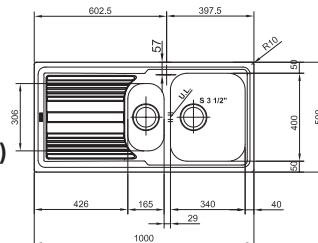

* Verkoopprijs omvat afloopstelsysteem

Functionaliteiten, zie p. 40 - 43

02 03

SMART

10
YEARS
GARANTIE

Kastmaat **600 mm**
Buitenmaat **1000 x 500 mm**
Bakken **340 x 400 x 180 mm**
165 x 306 x 130 mm
Positie overloop **grote bak**
Uitsparing **980 x 480 mm (R 10 mm)**