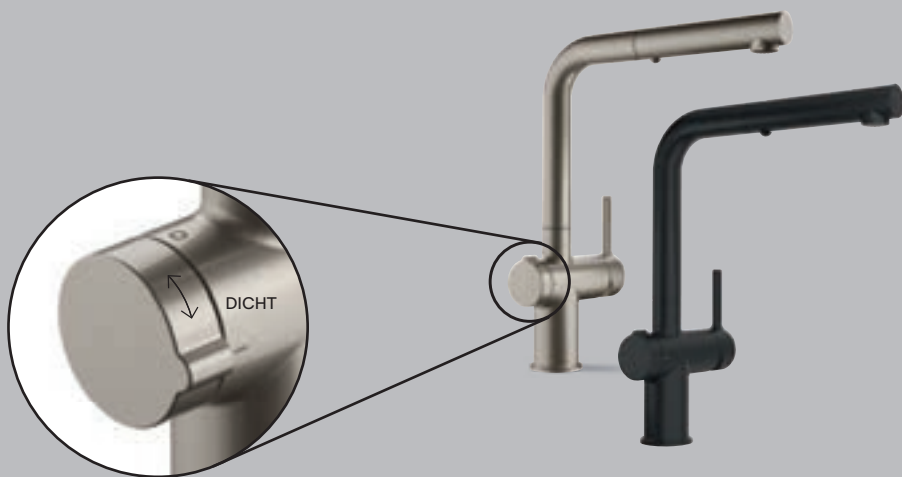

Active Twist

Think you know taps? Think again

Met de Active Twist hebben we namelijk een kraan gecreëerd die anders werkt – hij kan niet alleen de spoelbak vullen, maar ook legen. Naast het stijlvolle, minimalistische uiterlijk hebben we een innovatieve, speciale functie opgenomen die kraan en spoelbak koppelt via een draaiknop waarmee u de afvoer kunt bedienen. Zo loopt het water gemakkelijk, veilig en hygiënisch weg zonder dat u uw handen in heet, vuil water hoeft te steken.