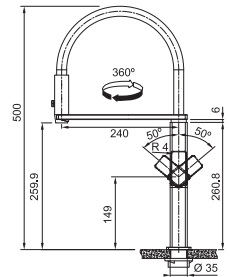

RVS
301895 / FUN 115.0547.855
€ 692,23 excl. BTW / € 837,60 incl. BTW

Vergeet de kraanversteviger niet (p. 300)