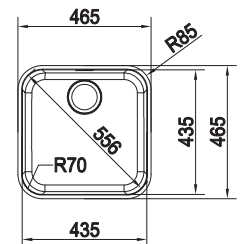

Functionaliteiten, zie p. 40 - 43

01

ARX1104351 / FUN 122.0205.235
Onderbouw
Glad
€ 388,17 excl. BTW*
€ 469,69 incl. BTW*

* Verkoopprijs omvat ventiel en overloop (afloopstelsysteem afzonderlijk bestellen)