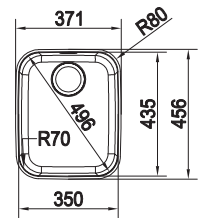

SMART

10
YEARS
GARANTIE

Functionaliteiten, zie p. 40 - 43

01

Kastmaat **400 mm**
Buitenmaat **371 x 456 mm**
Bak **350 x 435 x 180 mm**
Positie overloop bak

ARX1103501 / FUN 122.0250.016

Onderbouw

Glad

€ 345,96 excl. BTW*

€ **418,61 incl. BTW***

* Verkoopprijs omvat ventiel en overloop
(afloopstelsysteem afzonderlijk bestellen)

SMART

10
YEARS
GARANTIE

Functionaliteiten, zie p. 40 - 43

01

Kastmaat **400 mm**
Buitenmaat **351 x 371 mm**
Bak **330 x 350 x 160 mm**
Positie overloop bak

ARX1103301 / FUN 122.0251.103

Onderbouw

Glad

€ 318,72 excl. BTW*

€ **385,66 incl. BTW***

* Verkoopprijs omvat ventiel en overloop
(afloopstelsysteem afzonderlijk bestellen)

SMART

10
YEARS
GARANTIE

Functionaliteiten, zie p. 40 - 43

01

Kastmaat **200 mm**
Buitenmaat **190 x 455 mm**
Bak **170 x 435 x 130 mm**
Positie overloop bak

ARX110170D1 / FUN 112.0251.105

Onderbouw

Glad

€ 303,74 excl. BTW*

€ **367,53 incl. BTW***

* Verkoopprijs omvat ventiel en overloop
(afloopstelsysteem afzonderlijk bestellen)

SMART

10
YEARS
GARANTIE

Functionaliteiten, zie p. 40 - 43

01

Kastmaat **200 mm**
Buitenmaat **190 x 340 mm**
Bak **170 x 320 x 130 mm**
Positie overloop bak

ARX1101701 / FUN 112.0251.104

Onderbouw

Glad

€ 290,12 excl. BTW*

€ **351,04 incl. BTW***

* Verkoopprijs omvat ventiel en overloop
(afloopstelsysteem afzonderlijk bestellen)