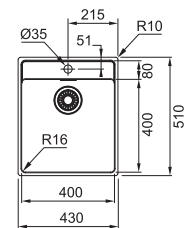

Kastmaat **500 mm**
Buitenmaat **430 x 510 mm**
Bak **400 x 400 x 180 mm**
Positie overloop bak
Uitsparing SlimTop **410 x 490 mm (R 10 mm)**