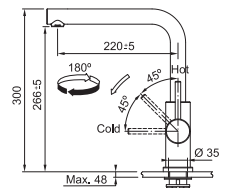

Smart Glenda

SMART

5
YEARS
GARANTIE

Functionaliteiten, zie p. 156 - 157

NEW

RVS
301048 / FUN 115.0706.986
€ 340,00 excl. BTW / € 411,40 incl. BTW

Eéngreepsmengkraan met **uittrekbare uitloop**
Hoge druk
Zwaaihoek **180°**

- Soepele aansluitslangen (600 mm)
- Kraangat Ø 35 mm
- Afdichting op keramische schijven
- Bedieningsgreep rechts
- Geluidsklasse 1
- Uitgerust met anti-terugslagklep vlg. EN 1717
- Geleverd met versterking voor montage op RVS spoel tafels
- Kunststof handdoucheslang
- RVS uitloop
- Laminaire straalregelaar

Vergeet de kraanversteviger niet (p. 300)

SMART

5
YEARS
GARANTIE

Functionaliteiten, zie p. 156 - 157

NEW

RVS
301047 / FUN 115.0706.985
€ 280,00 excl. BTW / € 338,80 incl. BTW

Eéngreepsmengkraan met **zwenkbare uitloop**
Hoge druk
Zwaaihoek **180°**

- Soepele aansluitslangen (500 mm)
- Kraangat Ø 35 mm
- Afdichting op keramische schijven
- Bedieningsgreep rechts
- Geluidsklasse 1
- Geleverd met versterking voor montage op RVS spoel tafels
- Laminaire straalregelaar

Vergeet de kraanversteviger niet (p. 300)