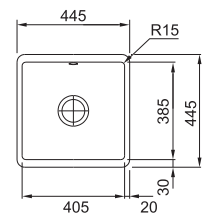

Onyx
KBK110500OX1
FUN 126.0335.883

Antraciet mat
KBK110500ACM1
FUN 126.0380.350

MYTHOS

5 YEARS GARANTIE

Kastmaat 500 mm
Buitenmaat 445 x 445 mm
Bak 405 x 385 x 175 mm
Positie overloop bak

Afmetingen uitsparing kunnen uitsluitend op het afgewerkte product gemeten worden.