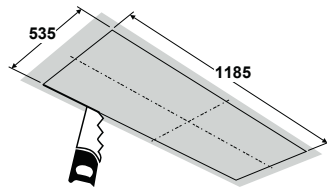

Mythos Air Hub

MYTHOS

RVS / Wit glas
>120< FCMY120CWHG / FUN 350.0679.885
€ 2.599,00 excl. BTW / € 3.145,88 incl. BTW

Indicatieve verkoopprijzen inclusief 21% BTW
en €1 recupelbijdrage en € 0,09 Bebat

5
YEARS
GARANTIE