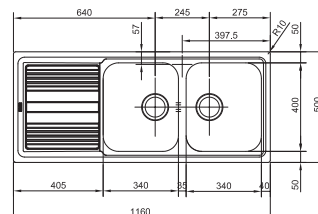

Kastmaat **800 mm**
Buitenmaat **1160 x 500 mm**
Bakken **2 x 340 x 400 x 180 mm**
Positie overloop
binnenste grote bak
Uitsparing **1140 x 480 mm (R 10 mm)**