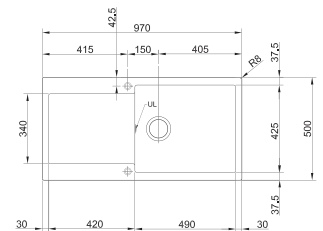

Leigrijs
MRG611LG1
FUN 114.0714.251

Steengrijs
MRG611SG1
FUN 114.0166.844

Koffieroom
MRG611KR1
FUN 114.0638.380

Metaal wit
MRG611MW1
FUN 114.0166.842

Spel tafels

MARIS

5
YEARS
GARANTIE

Kastmaat **600 mm**
Buitenmaat **970 x 500 mm**
Bak **490 x 425 x 200 mm**
Positie overloop **bak**
Uitsparing **950 x 480 mm (R 10 mm)**