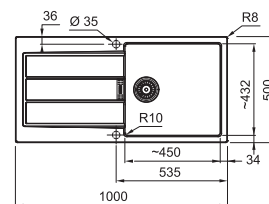

Uitsparing **984 x 484 mm (R 7,5 mm)**

Zwart
S2D611ZW1
FUN 143.0638.445

Wit
S2D611PW1
FUN 143.0717.392

SMART

5
YEARS
GARANTIE

Functionaliteiten, zie p. 40 - 43

Inbouw

Omkeerbaar