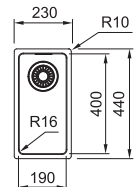

MARIS

10
YEARS
GARANTIE

Functionaliteiten, zie p. 40 - 43

03 04 05

Kastmaat **600 mm**
Buitenmaat **540 x 440 mm**
Bak **500 x 400 x 180 mm**
Positie overloop **bak**
Uitsparing SlimTop **510 x 410 mm (R 10 mm)**

MRX2105401 / FUN 127.0568.333

Vlakbouw/SlimTop

Geborsteld

€ 437,36 excl. BTW*

€ 529,20 incl. BTW*

MRX1105001 / FUN 122.0535.162

Onderbouw

Geborsteld

€ 399,22 excl. BTW*

€ 483,06 incl. BTW*

* Verkoopprijs omvat ventiel en overloop
(afloopstelsysteem afzonderlijk bestellen)

MARIS

10
YEARS
GARANTIE

Functionaliteiten, zie p. 40 - 43

03 04 05

Kastmaat **500 mm**
Buitenmaat **440 x 440 mm**
Bak **400 x 400 x 180 mm**
Positie overloop **bak**
Uitsparing SlimTop **410 x 410 mm (R 10 mm)**

MRX2104401 / FUN 127.0568.332

Vlakbouw/SlimTop

Geborsteld

€ 411,55 excl. BTW*

€ 497,97 incl. BTW*

MRX1104001 / FUN 122.0535.161

Onderbouw

Geborsteld

€ 372,47 excl. BTW*

€ 450,69 incl. BTW*

* Verkoopprijs omvat ventiel en overloop
(afloopstelsysteem afzonderlijk bestellen)

MARIS

10
YEARS
GARANTIE

Functionaliteiten, zie p. 40 - 43

03 04 05

Kastmaat **450 mm**
Buitenmaat **380 x 440 mm**
Bak **340 x 400 x 180 mm**
Positie overloop **bak**
Uitsparing SlimTop **350 x 410 mm (R 10 mm)**

MRX2103801 / FUN 127.0568.331

Vlakbouw/SlimTop

Geborsteld

€ 385,75 excl. BTW*

€ 466,76 incl. BTW*

MRX1103401 / FUN 122.0535.110

Onderbouw

Geborsteld

€ 345,39 excl. BTW*

€ 417,92 incl. BTW*

* Verkoopprijs omvat ventiel en overloop
(afloopstelsysteem afzonderlijk bestellen)

MARIS

10
YEARS
GARANTIE

Functionaliteiten, zie p. 40 - 43

03 04 05

Kastmaat **300 mm**
Buitenmaat **230 x 440 mm**
Bak **190 x 400 x 130 mm**
Positie overloop **bak**

MRX1101901 / FUN 122.0568.207

Onderbouw

Geborsteld

€ 301,13 excl. BTW*

€ 364,37 incl. BTW*

* Verkoopprijs omvat ventiel en overloop
(afloopstelsysteem afzonderlijk bestellen)