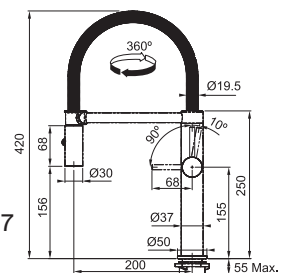

5
YEARS
GARANTIE

Eéngreepsmengkraan met beweegbare uitloop
Hoge druk
Zwaaiahoeck **360°**

- Soepele aansluitslangen (420 mm)
- Kraangat Ø 35 mm
- Uitgerust met anti-terugslagklep vlg. EN 1717
- Geleverd met versterking voor montage op RVS spoeltafels
- Metaal omklede verende handdoucheslang
- Metalen uitloop