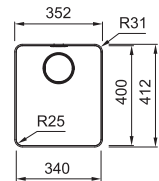

Kastmaat **600 mm**
Bak **450 x 400 x 200 mm**
Positie overloop bak
Uitsparing SlimTop **456 x 406 mm (R 28 mm)**

Functionaliteiten, zie p. 40 - 43

Manuele lediging

MYX210450M1
FUN 127.0717.433
Vlakbouw/SlimTop
Glad
Buitenmaat **462 x 412 mm**
€ 637,31 excl. BTW*
€ 771,15 incl. BTW*

MYX110450M1
FUN 122.0717.423
Onderbouw
Glad
Buitenmaat **490 x 440 mm**
€ 469,59 excl. BTW*
€ 568,20 incl. BTW*

* Verkoopprijs omvat ventiel en overloop met drukknopventiel (afloopsysteem afzonderlijk te bestellen)

Automatische lediging

MYX2104501
FUN 127.0607.052
Vlakbouw/SlimTop
Glad
Buitenmaat **462 x 412 mm**
€ 677,31 excl. BTW*
€ 819,55 incl. BTW*

MYX1104501
FUN 122.0606.977
Onderbouw
Glad
Buitenmaat **490 x 440 mm**
€ 509,59 excl. BTW*
€ 616,61 incl. BTW*

* Verkoopprijs omvat ventiel en overloop met drukknopventiel (afloopsysteem afzonderlijk te bestellen)

Kastmaat **450 mm**
Bak **340 x 400 x 200 mm**
Positie overloop bak
Uitsparing SlimTop **346 x 406 mm (R 28 mm)**

Functionaliteiten, zie p. 40 - 43

Manuele lediging

MYX210340M1
FUN 127.0717.432
Vlakbouw/SlimTop
Glad
Buitenmaat **352 x 412 mm**
€ 615,47 excl. BTW*
€ 744,72 incl. BTW*

MYX110340M1
FUN 122.0717.422
Onderbouw
Glad
Buitenmaat **380 x 440 mm**
€ 423,23 excl. BTW*
€ 512,13 incl. BTW*

* Verkoopprijs omvat ventiel en overloop met drukknopventiel (afloopsysteem afzonderlijk te bestellen)

Automatische lediging

MYX2103401
FUN 127.0607.051
Vlakbouw/SlimTop
Glad
Buitenmaat **352 x 412 mm**
€ 642,47 excl. BTW*
€ 777,39 incl. BTW*

MYX1103401
FUN 122.0606.976
Onderbouw
Glad
Buitenmaat **380 x 440 mm**
€ 450,25 excl. BTW*
€ 544,81 incl. BTW*

* Verkoopprijs omvat ventiel en overloop met drukknopventiel (afloopsysteem afzonderlijk te bestellen)

Kastmaat **300 mm**
Buitenmaat **200 x 440 mm**
Bak **160 x 400 x 150 mm**
Positie overloop bak

Functionaliteiten, zie p. 40 - 43