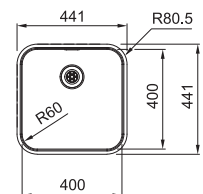

All-In toebehorenset: Make it better!

Deze multifunctionele toebehorenset maakt elke spoelbak compleet. Meer weten? p. 290

Afloopsets

Afloopset voor 1 bak
330112
FUN 112.0071.973
€ 20,44 (excl BTW)
€ 24,73 (incl. BTW)

Afloopset voor 2 bakken
330113
FUN 112.0071.974
€ 29,96 (excl BTW)
€ 36,25 (incl. BTW)

SMART

10
YEARS
GARANTIE

Functionaliteiten, zie p. 40 - 43

01

Kastmaat **600 mm**
Buitenmaat **541 x 441 mm**
Bak **500 x 400 x 171 mm**
Positie overloop **bak**
Uitsparing SlimTop **521 x 421 mm (R 70,5 mm)**

SRX2105001 / **FUN 127.0694.607**
Vlakkbouw/SlimTop
Glad
€ 320,00 excl. BTW*
€ 387,20 incl. BTW*

* Verkoopprijs omvat ventiel en overloop (afloopstelsysteem afzonderlijk te bestellen)

SMART

10
YEARS
GARANTIE

Functionaliteiten, zie p. 40 - 43

01

Kastmaat **500 mm**
Buitenmaat **441 x 441 mm**
Bak **400 x 400 x 171 mm**
Positie overloop **bak**
Uitsparing SlimTop **421 x 421 mm (R 70,5 mm)**

SRX2104001 / **FUN 127.0694.606**
Vlakkbouw/SlimTop
Glad
€ 290,00 excl. BTW*
€ 350,90 incl. BTW*

* Verkoopprijs omvat ventiel en overloop (afloopstelsysteem afzonderlijk te bestellen)