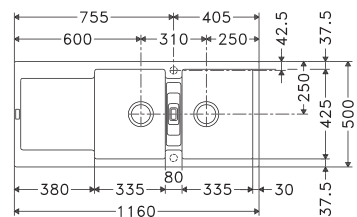

Functionaliteiten, zie p. 40 - 43

01 03 04

MRG 621 - Inbouw
Omkeerbaar
€ 669,06 excl. BTW*
€ 809,56 incl. BTW*

* Verkoopprijs omvat afloopsysteem

Zwart mat
MRG621MB1
FUN 114.0635.493

Onyx
MRG621OX1
FUN 114.0607.121

Leigrijs
MRG621LG1
FUN 114.0714.254

Steengrijs
MRG621SG1
FUN 114.0166.848

Koffieroom
MRG621KR1
FUN 114.0638.383

Metaal wit
MRG621MW1
FUN 114.0166.846