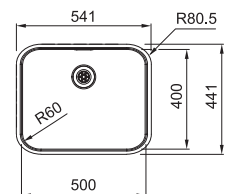

All-In toebehorenset: Make it better!

Deze multifunctionele toebehorenset maakt elke spoelbak compleet. Meer weten? p. 290

Afloopsets

Afloopset voor 1 bak
330112
FUN 112.0071.973
€ 20,44 (excl BTW)
€ 24,73 (incl. BTW)

Afloopset voor 2 bakken
330113
FUN 112.0071.974
€ 29,96 (excl BTW)
€ 36,25 (incl. BTW)

SMART

10
YEARS
GARANTIE

Functionaliteiten, zie p. 40 - 43

01

Kastmaat **600 mm**
Buitenmaat **541 x 441 mm**
Bak **500 x 400 x 171 mm**
Positie overloop **bak**
Uitsparing SlimTop **521 x 421 mm (R 70,5 mm)**

SRX2105001 / **FUN 127.0694.607**
Vlakkbouw/SlimTop
Glad
€ 320,00 excl. BTW*
€ 387,20 incl. BTW*

* Verkoopprijs omvat ventiel en overloop (afloopstelsysteem afzonderlijk te bestellen)

SMART

10
YEARS
GARANTIE

Functionaliteiten, zie p. 40 - 43

01

Kastmaat **500 mm**
Buitenmaat **441 x 441 mm**
Bak **400 x 400 x 171 mm**
Positie overloop **bak**
Uitsparing SlimTop **421 x 421 mm (R 70,5 mm)**

SRX2104001 / **FUN 127.0694.606**
Vlakkbouw/SlimTop
Glad
€ 290,00 excl. BTW*
€ 350,90 incl. BTW*

* Verkoopprijs omvat ventiel en overloop (afloopstelsysteem afzonderlijk te bestellen)