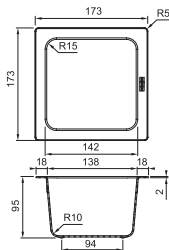

Snijplank (bamboe)

Vorraadbakje (kunststof)

Klein afdruijbakje (kunststof)

Groot afdruijbakje (kunststof)

Cover (bamboe)

Toebehoren set 1

300618

FUN 112.0655.481