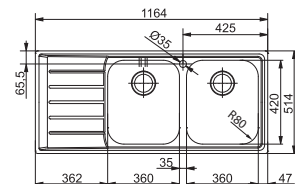

Functionaliteiten, zie p. 40 - 43

02

NEX 621 - Inbouw
€ 735,49 excl. BTW*
€ 889,94 incl. BTW*

* Verkoopprijs omvat afloopstelsysteem

NEX 221 - Vlakbouw/SlimTop
€ 832,21 excl. BTW*
€ 1.006,98 incl. BTW*

* Verkoopprijs omvat afloopstelsysteem

Kastmaat **800 mm**
Buitenmaat NEX 621 **1160 x 510 mm**
NEX 221 **1164 x 514 mm**
Bakken **2 x 360 x 420 x 195 mm**
Positie overloop
NEX621L1 / NEX221L1 **grote bak links**
NEX621R1 / NEX221R1 **grote bak rechts**
Uitsparing NEX621 **1140 x 490 mm (R 20 mm)**
SlimTop **1155 x 506 mm (R 20 mm)**