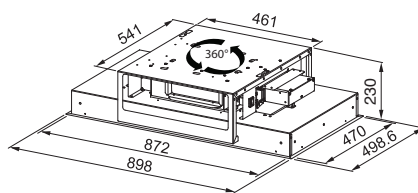

Inbouwhoogte: 230 mm

- Inbouwgroep 900 mm
- Roestvrij stalen behuizing
- Glazen paneelvlak
- Randafzuiging
- 3 vermogenstanden, 2 x intensief en nalooptijd
- Elektronische sturing
- Intervalschakeling
- Filter verzadigingsaanwijzer
- Wasbare metalen filter
- Afblaasopening 220 x 90 mm (gebruik van reductie vermindert capaciteit dampkap)
- Aansluitende uitvoer 200 mm + overgangsstuk 150 mm inbegrepen

Afzuigvermogen volgens DIN IEC 61591
Min. 200 m³/u
Max. 400 m³/u
Int. 720 m³/u

Geluidsniveau volgens DIN EN 60704-3
Min. 43 dB(A)
Max. 59 dB(A)

Druk max. 520 Pa
Motorvermogen max. 85 W
Verlichting LED, Dimbaar 2 x 3 W

Voor een goede plaatsing adviseren wij een plaatsing tot 1500 mm boven de kookplaat

5
YEARS
GARANTIE

Toebehoren

Afstandsbediening
inbegrepen
305622
FUN 112.0676.783
€ 64,37 (excl. BTW)
€ 78,03 (incl. BTW)

Active koolstoffilter regenererbaar
(3 stuks vereist)
Per stuk
305347
FUN 112.0339.360
€ 183,88 (excl. BTW)*
€ 222,50 (incl. BTW)*