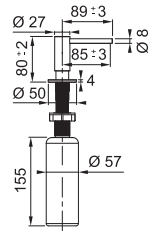

RVS

302159 / FUN 112.0717.084
€ 93,49 excl. BTW / € 113,12 incl. BTW

Industrieel zwart

302160 / FUN 112.0717.102
€ 105,96 excl. BTW / € 128,21 incl. BTW

Antraciet

302161 / FUN 112.0717.103
€ 115,93 excl. BTW / € 140,27 incl. BTW

Goud

302163 / FUN 112.0717.105
€ 115,93 excl. BTW / € 140,27 incl. BTW