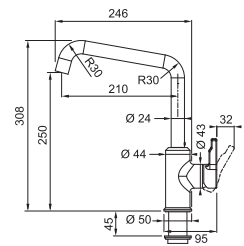

Vergeet de kraanversteviger niet (p. 300)

Chroom
301919 / FUN 115.0595.062
€ 310,43 excl. BTW / € 375,63 incl. BTW

Zwart mat
301974 / FUN 115.0627.524
€ 361,12 excl. BTW / € 436,95 incl. BTW

Chroom/Onyx
301920 / FUN 115.0595.081
€ 361,12 excl. BTW / € 436,95 incl. BTW

Chroom/Metaal wit
301921 / FUN 115.0595.068
€ 361,12 excl. BTW / € 436,95 incl. BTW