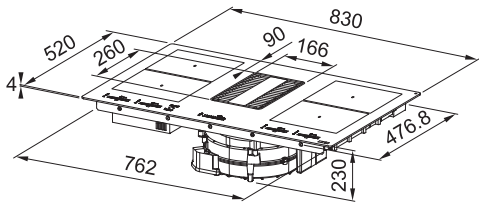

- Kookplaatafzuiging 830 mm
- Glazen paneelvlak
- Inbouw of vlakbouw
- 8 vermogenstanden, 2 x intensief
- Waterbestendige motor
- Elektronische sturing met touch control
- Filter verzadigingsaanwijzer
- Wasbare metalen filters + watercollector
- Afblaasopening 227 x 94 mm
- Inductiekookplaat - 4 zones 220 x 184 mm
- 2 brugzones 380 x 220 mm
- Timer
- Kinderslot
- Vooinstellingen: ontdooien (42°C) - opwarmen (74°C) - koken (92°C)

Afzuigvermogen volgens DIN IEC 61591
Min. 230 m³/u
Max. 470 m³/u
Int. 620 m³/u

Vermogen kookplaat
Vermogenstanden 2,1 kW
Booster 3,7 kW
Vermogen max. 7,4 kW

Geluidsniveau volgens DIN EN 60704-3
Min. 51 dB(A)
Max. 67 dB(A)

Uitsparing inbouw:
770 x 490 mm

Uitsparing vlakbouw:
770x 402 mm + 5 mm uitfrezing
832 x 522 mm (R 11 mm)