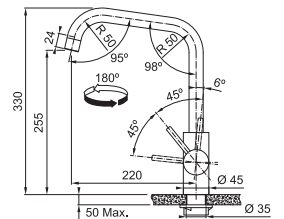

Vergeet de kraanversteviger niet (p. 300)