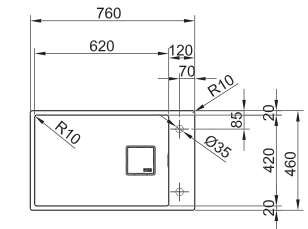

Steengrijs
KNG110620SG1
FUN 125.0535.884

Koffieroom
KNG110620KR1
FUN 125.0638.378

Metaal wit
KNG110620MW1
FUN 125.0535.883

MYTHOS