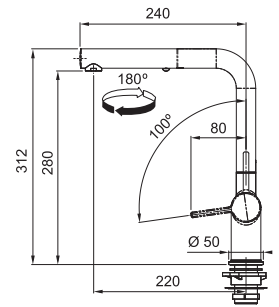

Active

MARIS

5
YEARS
GARANTIE

Functionaliteiten, zie p. 156 - 157

Functionaliteiten, zie p. 173

Chroom
301001 / FUN 115.0653.379
€ 523,02 excl. BTW / € 632,86 incl. BTW

Chroom/Onyx
301003 / FUN 115.0653.384
€ 660,96 excl. BTW / € 799,76 incl. BTW

Chroom/Steengrijs
301004 / FUN 115.0653.385
€ 660,96 excl. BTW / € 799,76 incl. BTW

Chroom/Koffieroom
301005 / FUN 115.0653.388
€ 660,96 excl. BTW / € 799,76 incl. BTW

Eéngreepsmengkraan met uittrekbare uitloop met sproeier
Hoge druk
Zwaaihoek 180°

- Soepele aansluitslangen (450 mm)
- Kraangat Ø 35 mm
- Bedieningsgreep rechts
- Uitgerust met anti-terugslagklep vlg. EN 1717
- Geleverd met versterking voor montage op RVS spoeltafels
- Kunststof Handdoucheslang
- Metalen uitloop
- Laminaire straalregelaar
- Waterbesparende bediening (p. 157)
- Energiebesparende bediening (p. 157)

Vergeet de kraanversteviger niet (p. 300)

Chroom/Metaal wit
301006 / FUN 115.0653.387
€ 660,96 excl. BTW / € 799,76 incl. BTW

Zwart mat
301007 / FUN 115.0653.382
€ 660,96 excl. BTW / € 799,76 incl. BTW

Wit mat
301008 / FUN 115.0653.383
€ 660,96 excl. BTW / € 799,76 incl. BTW

MARIS

5
YEARS
GARANTIE

Functionaliteiten, zie p. 156 - 157

Functionaliteiten, zie p. 173

Chroom
301013 / FUN 115.0653.298
€ 419,57 excl. BTW / € 507,68 incl. BTW

Chroom/Onyx
301015 / FUN 115.0653.373
€ 557,51 excl. BTW / € 674,58 incl. BTW

Chroom/Steengrijs
301016 / FUN 115.0653.374
€ 557,51 excl. BTW / € 674,58 incl. BTW

Chroom/Koffieroom
301017 / FUN 115.0653.377
€ 557,51 excl. BTW / € 674,58 incl. BTW

Eéngreepsmengkraan met zwenkbare uitloop
Hoge druk
Zwaaihoek 180°