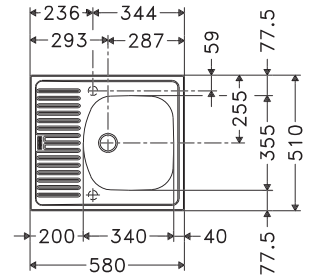

10
YEARS
GARANTIE

Functionaliteiten, zie p. 40 - 43

Kastmaat **400 mm**
Buitenmaat **580 x 510 mm**
Bak **340 x 355 x 145 mm**
Positie overloop **bak**
Uitsparing **560 x 490 mm (R 10 mm)**

ETX611-581
FUN 101.0166.688
Inbouw
Glad / Omkeerbaar
€ 174,34 excl. BTW*
€ 210,95 incl. BTW*

* Verkoopprijs omvat afloopsysteem

10
YEARS
GARANTIE

Functionaliteiten, zie p. 40 - 43

Kastmaat **500 mm**
Buitenmaat **780 x 435 mm**
Bak **360 x 355 x 140 mm**
Positie overloop **druipblad**
Uitsparing **760 x 415 mm (R 10 mm)**

ETX6141
FUN 101.0312.721
Inbouw
Glad / Omkeerbaar
€ 174,34 excl. BTW*
€ 210,95 incl. BTW*

* Verkoopprijs omvat afloopsysteem