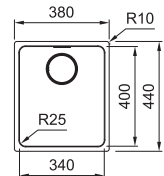

Kastmaat **600 mm**
Bak **450 x 400 x 200 mm**
Positie overloop bak
Uitsparing SlimTop **456 x 406 mm (R 28 mm)**

Functionaliteiten, zie p. 40 - 43

Manuele lediging

MYX210450M1
FUN 127.0717.433
Vlakbouw/SlimTop
Glad
Buitenmaat **462 x 412 mm**
€ 637,31 excl. BTW*
€ 771,15 incl. BTW*

MYX110450M1
FUN 122.0717.423
Onderbouw
Glad
Buitenmaat **490 x 440 mm**
€ 469,59 excl. BTW*
€ 568,20 incl. BTW*

* Verkoopprijs omvat ventiel en overloop met drukknopventiel (afloopsysteem afzonderlijk te bestellen)

Automatische lediging

MYX2104501
FUN 127.0607.052
Vlakbouw/SlimTop
Glad
Buitenmaat **462 x 412 mm**
€ 677,31 excl. BTW*
€ 819,55 incl. BTW*

MYX1104501
FUN 122.0606.977
Onderbouw
Glad
Buitenmaat **490 x 440 mm**
€ 509,59 excl. BTW*
€ 616,61 incl. BTW*

* Verkoopprijs omvat ventiel en overloop met drukknopventiel (afloopsysteem afzonderlijk te bestellen)

Kastmaat **450 mm**
Bak **340 x 400 x 200 mm**
Positie overloop bak
Uitsparing SlimTop **346 x 406 mm (R 28 mm)**

Functionaliteiten, zie p. 40 - 43

Manuele lediging

MYX210340M1
FUN 127.0717.432
Vlakbouw/SlimTop
Glad
Buitenmaat **352 x 412 mm**
€ 615,47 excl. BTW*
€ 744,72 incl. BTW*

MYX110340M1
FUN 122.0717.422
Onderbouw
Glad
Buitenmaat **380 x 440 mm**
€ 423,23 excl. BTW*
€ 512,13 incl. BTW*

* Verkoopprijs omvat ventiel en overloop met drukknopventiel (afloopsysteem afzonderlijk te bestellen)

Automatische lediging

MYX2103401
FUN 127.0607.051
Vlakbouw/SlimTop
Glad
Buitenmaat **352 x 412 mm**
€ 642,47 excl. BTW*
€ 777,39 incl. BTW*

MYX1103401
FUN 122.0606.976
Onderbouw
Glad
Buitenmaat **380 x 440 mm**
€ 450,25 excl. BTW*
€ 544,81 incl. BTW*

* Verkoopprijs omvat ventiel en overloop met drukknopventiel (afloopsysteem afzonderlijk te bestellen)

Kastmaat **300 mm**
Buitenmaat **200 x 440 mm**
Bak **160 x 400 x 150 mm**
Positie overloop bak

Functionaliteiten, zie p. 40 - 43