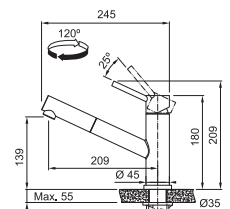

Orbit

MARIS

5
YEARS
GARANTIE

Functionaliteiten, zie p. 156 - 157

Eéngreepsmengkraan met uittrekbare uitloop
Hoge druk
Zwaaihoek 120°

- Soepele aansluitslangen (450 mm)
- Kraangat Ø 35 mm
- Uitgerust met anti-terugslagklep vlg. EN 1717
- Geleverd met versterking voor montage op RVS spoeltafels
- Kunststof handdoucheslang
- RVS uitloop
- Energiebesparende bediening (p. 157)
- Waterbesparende bediening (p. 157)
- Laminaire straalregelaar

Vergeet de kraanversteviger niet (p. 300)

waterbesparing

RVS
301898 / FUN 115.0569.461
€ 345,44 excl. BTW / € 417,99 incl. BTW

MARIS

5
YEARS
GARANTIE

Functionaliteiten, zie p. 156 - 157

Eéngreepsmengkraan met zwenkbare uitloop
Hoge druk
Zwaaihoek 360°

- Soepele aansluitslangen (450 mm)
- Kraangat Ø 35 mm
- Geleverd met versterking voor montage op RVS spoeltafels
- Energiebesparende bediening (p. 157)
- Waterbesparende bediening (p. 157)
- Laminaire straalregelaar

Vergeet de kraanversteviger niet (p. 300)

waterbesparing

RVS
301899 / FUN 115.0569.290
€ 292,09 excl. BTW / € 353,43 incl. BTW