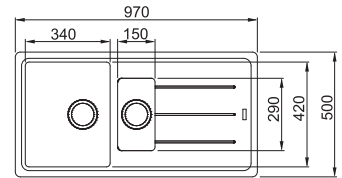

Leigrijs
BFG611LG1
FUN 114.0714.255

Steengrijs
BFG611SG1
FUN 114.0610.886

Koffieroom
BFG611KR1
FUN 114.0279.431

Metaal wit
BFG611MW1
FUN 114.0279.449

MARIS
5 YEARS GARANTIE

Kastmaat **600 mm**
Buitenmaat **970 x 500 mm**
Bakken **340 x 420 x 200 mm**
150 x 290 x 100 mm
Positie overloop **grote bak**
Uitsparing **950 x 480 mm (R 10 mm)**