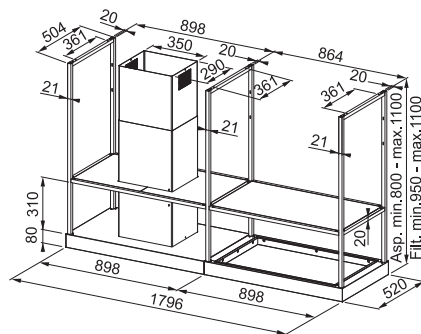

Mythos T-shelf

MYTHOS

5
YEARS
GARANTIE

Zwart mat
>180< FMYBKMATTF180 / FUN 325.0678.073
€ 2.699,00 excl. BTW / € 3.266,79 incl. BTW

Indicatieve verkoopprijzen inclusief 21% BTW
en € 1 recuperbijdrage

- Eilanddampkap 900 mm met legplankintegratie
- Zwart geschilderde behuizing
- 3 vermogenstanden en intensief
- Geïntegreerde touch toetsen
- Wasbare metalen filter
- Afblaasopening \varnothing 150 mm (gebruik van reductie vermindert capaciteit dampkap)
- Sound Pro ventilator, de dynamiek van stilte (p. 234)