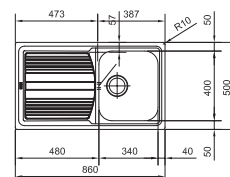

SMART

10
YEARS
GARANTIE

Kastmaat **450 mm**
Buitenmaat **860 x 500 mm**
Bak **340 x 400 x 180 mm**
Positie overloop bak
Uitsparing **840 x 480 mm (R 10 mm)**

LLX6111 / **FUN 101.0166.738**

Inbouw
Glad / Omkeerbaar
€ 318,72 excl. BTW*
€ 385,66 incl. BTW*