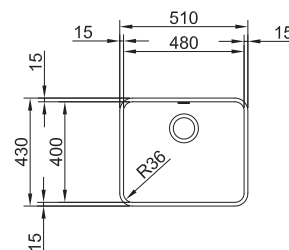

Armonia - Aton

Afloopsets

Afloopset
voor 1 bak
330112
FUN 112.0071.973
€ 20,44 (excl. BTW)
€ 24,73 (incl. BTW)

Afloopset
voor 2 bakken
330113
FUN 112.0071.974
€ 29,96 (excl. BTW)
€ 36,25 (incl. BTW)

SMART

10
YEARS
GARANTIE

Kastmaat **450 mm**
Buitenmaat **369 x 429 mm**
Bak **340 x 400 x 190 mm**
Positie overloop bak

AMX1103401 / **FUN 122.0166.946**
Onderbouw
Glad
€ 303,74 excl. BTW*
€ 367,53 incl. BTW*

Functionaliteiten, zie p. 40 - 43

* Verkoopprijs omvat ventiel en overloop
(afloopstelsel afzonderlijk bestellen)

MARIS

10
YEARS
GARANTIE

Kastmaat **600 mm**
Buitenmaat **510 x 430 mm**
Bak **480 x 400 x 190 mm**
Positie overloop bak

ANX1104801 / **FUN 122.0395.895**
Onderbouw
Glad
€ 185,24 excl. BTW*
€ 224,14 incl. BTW*

Functionaliteiten, zie p. 40 - 43

* Verkoopprijs omvat ventiel en overloop
(afloopstelsel afzonderlijk bestellen)

MARIS

10
YEARS
GARANTIE

Kastmaat **450 mm**
Buitenmaat **370 x 430 mm**
Bak **340 x 400 x 190 mm**
Positie overloop bak

ANX1103401 / **FUN 122.0395.893**
Onderbouw
Glad
€ 167,54 excl. BTW*
€ 202,73 incl. BTW*

Functionaliteiten, zie p. 40 - 43

* Verkoopprijs omvat ventiel en overloop
(afloopstelsel afzonderlijk bestellen)