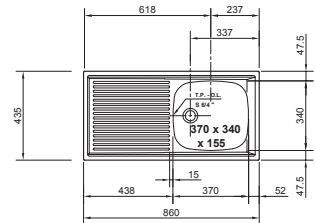

AZX6211
FUN 101.0488.449
Inbouw
Glad / Omkeerbaar
€ 310,94 excl. BTW*
€ 376,24 incl. BTW*

* Verkoopprijs omvat afloopsysteem

Euroset - Eurostar

10
YEARS
GARANTIE

Functionaliteiten, zie p. 40 - 43

Kastmaat **450 mm**
Buitenmaat **860 x 435 mm**
Bak **370 x 340 x 155 mm**
Positie overloop bak
Uitsparing **840 x 415 mm (R 6 mm)**