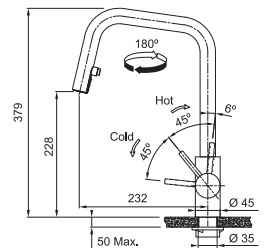

Kubus

MYTHOS

5
YEARS
GARANTIE

Functionaliteiten, zie p. 156 - 157

RVS
301871 / FUN 115.0529.207
€ 505,50 excl. BTW / € 611,66 incl. BTW

Eéngreepsmengkraan met uittrekbare uitloop
Hoge druk
Zwaaihoek 180°

- Soepele aansluitslangen (450 mm)
- Kraangat Ø 35 mm
- Bedieningsgreep rechts
- Uitgerust met anti-terugslagklep vlg. EN 1717
- Geleverd met versterking voor montage op RVS spoeltafels
- Kunststof handdoucheslang
- RVS uitloop
- Laminaire straalregelaar