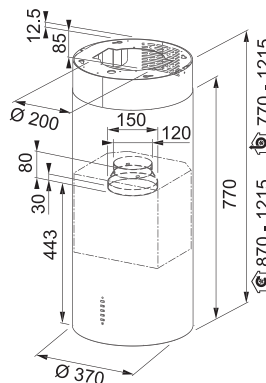

5
YEARS
GARANTIE

Toebehoren

Actieve koolstoffilter
(1 stuk vereist)
Per stuk
305307
FUN 112.0016.756
€ 20,44 (excl. BTW)
€ 24,73 (incl. BTW)

Actieve koolstoffilter
regeneereerbaar
(1 stuk vereist)
Per stuk
305339
FUN 112.0174.992
€ 100,79 (excl. BTW)
€ 121,96 (incl. BTW)