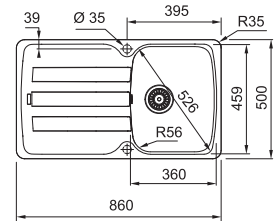

All-In toebehorenset: Make it better!

Deze multifunctionele toebehorenset maakt elke spoelbak compleet. Meer weten? Zie p. 290

SMART

5
YEARS
GARANTIE

Kastmaat **450 mm**
Buitenmaat **860 x 500 mm**
Bak **360 x 459 x 210 mm**
Positie overloop bak
Uitsparing **844 x 484 mm (R 27 mm)**