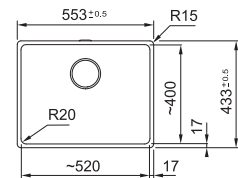

MARIS

5
YEARS
GARANTIE

Kastmaat 800 mm
Buitenmaat 753 x 433 mm
Bak 720 x 400 x 200 mm
Positie overloop bak

XL bak, ideaal voor grote schotels,
bakplaten en ovenroosters

Functionaliteiten, zie p. 40 - 43

01 02 03

MRG 210 720 - Vlakbouw
€ 679,00 excl. BTW*
€ 821,59 incl. BTW*

MRG 110 720 - Onderbouw
€ 679,00 excl. BTW*
€ 821,59 incl. BTW*

* Verkoopprijs omvat afloopstelsel

Zwart mat
MRG210720MB1
FUN 135.0691.638

Onyx
MRG210720OX1
FUN 135.0694.623

Leigrijs
MRG210720LG1
FUN 135.0715.778

Steengrijs
MRG210720SG1
FUN 135.0694.624

Metaal wit
MRG210720MW1
FUN 135.0691.639

Zwart mat
MRG110720MB1
FUN 125.0692.232

Onyx
MRG110720OX1
FUN 125.0692.233

Leigrijs
MRG110720LG1
FUN 125.0714.242

Steengrijs
MRG110720SG1
FUN 125.0692.234

Koffieroom
MRG110720KR1
FUN 125.0692.236

Metaal wit
MRG110720MW1
FUN 125.0692.237

MARIS

5
YEARS
GARANTIE

Kastmaat 600 mm
Buitenmaat 553 x 433 mm
Bak 520 x 400 x 200 mm
Positie overloop bak

XL bak, ideaal voor grote schotels,
bakplaten en ovenroosters

Functionaliteiten, zie p. 40 - 43

01 02 03

MRG 210 520 - Vlakbouw
€ 575,00 excl. BTW*
€ 695,75 incl. BTW*

MRG 110 520 - Onderbouw
€ 575,00 excl. BTW*
€ 695,75 incl. BTW*

* Verkoopprijs omvat ventiel en overloop
(afloopstelsel afzonderlijk te bestellen)

Zwart mat
MRG210520MB1
FUN 135.0691.636

Onyx
MRG210520OX1
FUN 135.0694.621

Leigrijs
MRG210520LG1
FUN 135.0715.777

Steengrijs
MRG210520SG1
FUN 135.0694.622

Metaal wit
MRG210520MW1
FUN 135.0691.637

Zwart mat
MRG110520MB1
FUN 125.0692.226

Onyx
MRG110520OX1
FUN 125.0692.227

Leigrijs
MRG110520LG1
FUN 125.0714.241

Steengrijs
MRG110520SG1
FUN 125.0692.228

Koffieroom
MRG110520KR1
FUN 125.0692.230

Metaal wit
MRG110520MW1
FUN 125.0692.231

MARIS

5
YEARS
GARANTIE