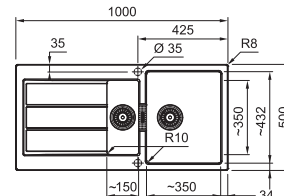

SMART

5
YEARS
GARANTIE

Functionaliteiten, zie p. 40 - 43

Inbouw

Omkeerbaar

€ 214,87 excl. BTW*

€ 259,99 incl. BTW*

* Verkoopprijs omvat afloopstelsysteem

Kastmaat **500 mm**

Buitenmaat **780 x 500 mm**

Bak **350 x 432 x 200 mm**

Positie overloop **druipblad**

Uitsparing **764 x 484 mm (R 7,5 mm)**

Zwart
S2D61178ZW1
FUN 143.0717.380

Wit
S2D61178PW1
FUN 143.0717.391

SMART

5
YEARS
GARANTIE

Functionaliteiten, zie p. 40 - 43

Inbouw

Omkeerbaar

€ 246,87 excl. BTW*

€ 298,71 incl. BTW*

* Verkoopprijs omvat afloopstelsysteem

Kastmaat **600 mm**

Buitenmaat **1000 x 500 mm**

Bak **450 x 432 x 200 mm**

Positie overloop **druipblad**

Uitsparing **984 x 484 mm (R 7,5 mm)**

Zwart
S2D611ZW1
FUN 143.0638.445

Wit
S2D611PW1
FUN 143.0717.392

SMART

5
YEARS
GARANTIE

Functionaliteiten, zie p. 40 - 43

Inbouw

Omkeerbaar

€ 308,89 excl. BTW*

€ 373,76 incl. BTW*

* Verkoopprijs omvat afloopstelsysteem

Kastmaat **600 mm**

Buitenmaat **1000 x 500 mm**

Bakken **350 x 432 x 200 mm**

150 x 350 x 150 mm

Positie overloop **druipblad**

Uitsparing **984 x 484 mm (R 7,5 mm)**

Zwart
S2D651ZW1
FUN 143.0635.528

Wit
S2D651PW1
FUN 143.0717.393

SMART

5
YEARS
GARANTIE

Functionaliteiten, zie p. 40 - 43

Inbouw

Omkeerbaar

€ 346,58 excl. BTW*

€ 419,37 incl. BTW*

* Verkoopprijs omvat afloopstelsysteem

Kastmaat **800 mm**

Buitenmaat **1160 x 500 mm**

Bakken **360 x 432 x 200 mm**

341 x 350 x 200 mm

Positie overloop **druipblad**

Uitsparing **1144 x 484 mm (R 7,5 mm)**

Zwart
S2D621ZW1
FUN 143.0635.529

Wit
S2D621PW1
FUN 143.0717.394