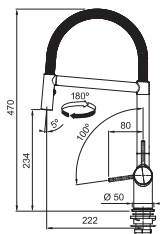

Active

MYTHOS

5
YEARS
GARANTIE

Functionaliteiten, zie p. 156 - 157

Chroom
301987 / FUN 115.0653.407
€ 650,00 excl. BTW / € 786,50 incl. BTW

Zwart mat
301988 / FUN 115.0653.409
€ 850,00 excl. BTW / € 1.028,50 incl. BTW

Eéngreepsmengkraan
met **beweegbare uitloop**
Hoge druk
Zwaaiohoek **180°**

- Soepele aansluitslangen (450 mm)
- Kraangat Ø 35 mm
- Bedieningsgreep rechts
- Uitgerust met anti-terugslagklep vlg. EN 1717
- Geleverd met versterking voor montage op RVS spoeltafels
- Metaal omklede verende handdoucheslang
- Metalen uitloop
- Laminaire straalregelaar
- Waterbesparende bediening (p. 157)
- Energiebesparende bediening (p. 157)

Vergeet de kraanversteviger niet (p. 300)