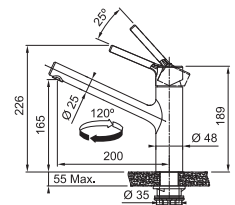

Vergeet de kraanversteviger niet (p. 300)