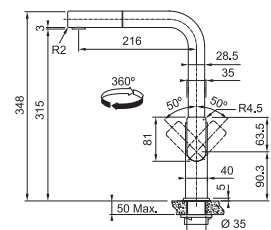

Mythos

MYTHOS

5
YEARS
GARANTIE

RVS
301851 / FUN 115.0547.853
€ 610,86 excl. BTW / € 739,14 incl. BTW

Industrieel zwart
301853 / FUN 115.0550.442
€ 664,21 excl. BTW / € 803,69 incl. BTW

De PVD technologie zorgt voor een sterke en unieke kleur.

Eéngreepsmengkraan met uittrekbare uitloop
Hoge druk
Zwaaihoek 360°

- Soepele aansluitslangen (450 mm)
- Kraangat Ø 35 mm
- Bedieningsgreep rechts
- Uitgerust met anti-terugslagklep vlg. EN 1717
- Geleverd met versterking voor montage op RVS spoeltafels
- Kunststof handdoucheslang
- RVS uitloop
- Laminaire straalregelaar

Vergeet de kraanversteviger niet (p. 300)

MYTHOS

5
YEARS
GARANTIE

RVS
301869 / FUN 115.0547.852
€ 572,18 excl. BTW / € 692,34 incl. BTW

Industrieel zwart
301870 / FUN 115.0550.441
€ 620,20 excl. BTW / € 750,44 incl. BTW

De PVD technologie zorgt voor een sterke en unieke kleur.

Eéngreepsmengkraan met zwenkbare uitloop
Hoge druk
Zwaaihoek 360°

- Soepele aansluitslangen (450 mm)
- Kraangat Ø 35 mm
- Bedieningsgreep rechts
- Geleverd met versterking voor montage op RVS spoeltafels
- Laminaire straalregelaar

Vergeet de kraanversteviger niet (p. 300)