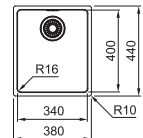

MARIS

10
YEARS
GARANTIE

Functionaliteiten, zie p. 40 - 43

03 04 05

Kastmaat **600 mm**
Buitenmaat **540 x 440 mm**
Bak **500 x 400 x 180 mm**
Positie overloop **bak**
Uitsparing SlimTop **510 x 410 mm (R 10 mm)**

MRX2105401 / FUN 127.0568.333

Vlakbouw/SlimTop

Geborsteld

€ 437,36 excl. BTW*

€ 529,20 incl. BTW*

MRX1105001 / FUN 122.0535.162

Onderbouw

Geborsteld

€ 399,22 excl. BTW*

€ 483,06 incl. BTW*

* Verkoopprijs omvat ventiel en overloop
(afloopstelsysteem afzonderlijk bestellen)

MARIS

10
YEARS
GARANTIE

Functionaliteiten, zie p. 40 - 43

03 04 05

Kastmaat **500 mm**
Buitenmaat **440 x 440 mm**
Bak **400 x 400 x 180 mm**
Positie overloop **bak**
Uitsparing SlimTop **410 x 410 mm (R 10 mm)**

MRX2104401 / FUN 127.0568.332

Vlakbouw/SlimTop

Geborsteld

€ 411,55 excl. BTW*

€ 497,97 incl. BTW*

MRX1104001 / FUN 122.0535.161

Onderbouw

Geborsteld

€ 372,47 excl. BTW*

€ 450,69 incl. BTW*

* Verkoopprijs omvat ventiel en overloop
(afloopstelsysteem afzonderlijk bestellen)

MARIS

10
YEARS
GARANTIE

Functionaliteiten, zie p. 40 - 43

03 04 05

Kastmaat **450 mm**
Buitenmaat **380 x 440 mm**
Bak **340 x 400 x 180 mm**
Positie overloop **bak**
Uitsparing SlimTop **350 x 410 mm (R 10 mm)**

MRX2103801 / FUN 127.0568.331

Vlakbouw/SlimTop

Geborsteld

€ 385,75 excl. BTW*

€ 466,76 incl. BTW*

MRX1103401 / FUN 122.0535.110

Onderbouw

Geborsteld

€ 345,39 excl. BTW*

€ 417,92 incl. BTW*

* Verkoopprijs omvat ventiel en overloop
(afloopstelsysteem afzonderlijk bestellen)

MARIS

10
YEARS
GARANTIE

Functionaliteiten, zie p. 40 - 43

03 04 05

Kastmaat **300 mm**
Buitenmaat **230 x 440 mm**
Bak **190 x 400 x 130 mm**
Positie overloop **bak**

MRX1101901 / FUN 122.0568.207

Onderbouw

Geborsteld

€ 301,13 excl. BTW*

€ 364,37 incl. BTW*

* Verkoopprijs omvat ventiel en overloop
(afloopstelsysteem afzonderlijk bestellen)