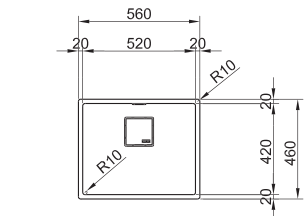

Steengrijs
KNG110520SG1
FUN 125.0535.612

Koffieroom
KNG110520KR1
FUN 125.0638.375

Metaal wit
KNG110520MW1
FUN 125.0535.600

MYTHOS