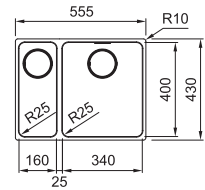

MYTHOS

10
YEARS
GARANTIE

Functionaliteiten, zie p. 40 - 43

01 02 03 04

Deze modellen zijn enkel in
onderbouw beschikbaar.

Kastmaat **600 mm**
Buitenmaat **555 x 430 mm**
Bakken **340 x 400 x 200 mm**
160 x 400 x 150 mm
Positie overloop **grote bak**

Manuele lediging

MYX1603416LM1

FUN 122.0717.428

Onderbouw

Glad / Grote bak links

€ 1.022,24 excl. BTW*

€ **1.236,91 incl. BTW***

MYX1603416RM1

FUN 122.0717.427

Onderbouw

Glad / Grote bak rechts

€ 1.022,24 excl. BTW*

€ **1.236,91 incl. BTW***

* Verkoopprijs omvat afloopstelsysteem
met drukknopventiel voor 1 bak

Automatische lediging

MYX1603416L1

FUN 122.0606.993

Onderbouw

Glad / Grote bak links

€ 1.077,24 excl. BTW*

€ **1.303,46 incl. BTW***

MYX1603416R1

FUN 122.0606.987

Onderbouw

Glad / Grote bak rechts

€ 1.077,24 excl. BTW*

€ **1.303,46 incl. BTW***

* Verkoopprijs omvat afloopstelsysteem
met drukknopventiel voor 1 bak

MYTHOS

10
YEARS
GARANTIE

Functionaliteiten, zie p. 40 - 43

01 02 03 04

Deze modellen zijn enkel in
onderbouw beschikbaar.

Kastmaat **800 mm**
Buitenmaat **725 x 440 mm**
Bakken **500 x 400 x 200 mm**
160 x 400 x 150 mm
Positie overloop **grote bak**

Manuele lediging

MYX1605016LM1

FUN 122.0717.430

Onderbouw

Glad / Grote bak links

€ 1.048,04 excl. BTW*

€ **1.268,13 incl. BTW***

MYX1605016RM1

FUN 122.0717.429

Onderbouw

Glad / Grote bak rechts

€ 1.048,04 excl. BTW*

€ **1.268,13 incl. BTW***

* Verkoopprijs omvat afloopstelsysteem
met drukknopventiel voor 1 bak

Automatische lediging

MYX1605016L1

FUN 122.0607.029

Onderbouw

Glad / Grote bak links

€ 1.103,04 excl. BTW*

€ **1.334,68 incl. BTW***

MYX1605016R1

FUN 122.0606.997

Onderbouw

Glad / Grote bak rechts

€ 1.103,04 excl. BTW*

€ **1.334,68 incl. BTW***

* Verkoopprijs omvat afloopstelsysteem
met drukknopventiel voor 1 bak

MYTHOS

10
YEARS
GARANTIE

Functionaliteiten, zie p. 40 - 43

01 02 03 04