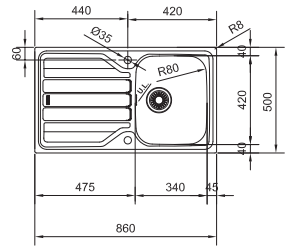

Kastmaat **450 mm**
Buitenmaat **860 x 500 mm**
Bak **340 x 420 x 160 mm**
Positie overloop bak
Uitsparing **840 x 480 mm (R 10 mm)**