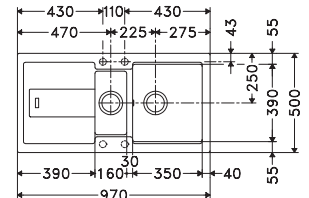

Kastmaat **600 mm**
Buitenmaat **970 x 500 mm**
Bakken **350 x 390 x 190 mm**
160 x 320 x 120 mm
Positie overloop **grote bak**
Uitsparing **950 x 480 mm (R 10 mm)**