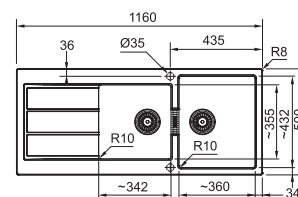

Zwart
S2D621ZW1
FUN 143.0635.529

Wit
S2D621PW1
FUN 143.0717.394