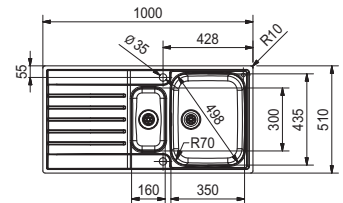

10
YEARS
GARANTIE

Kastmaat **600 mm**
Buitenmaat **1000 x 510 mm**
Bakken **340 x 435 x 175 mm**
160 x 300 x 120 mm
Positie overloop grote bak
Uitsparing SlimTop
987 x 497 mm (R 0 - 10 mm)

Functionaliteiten, zie p. 40 - 43