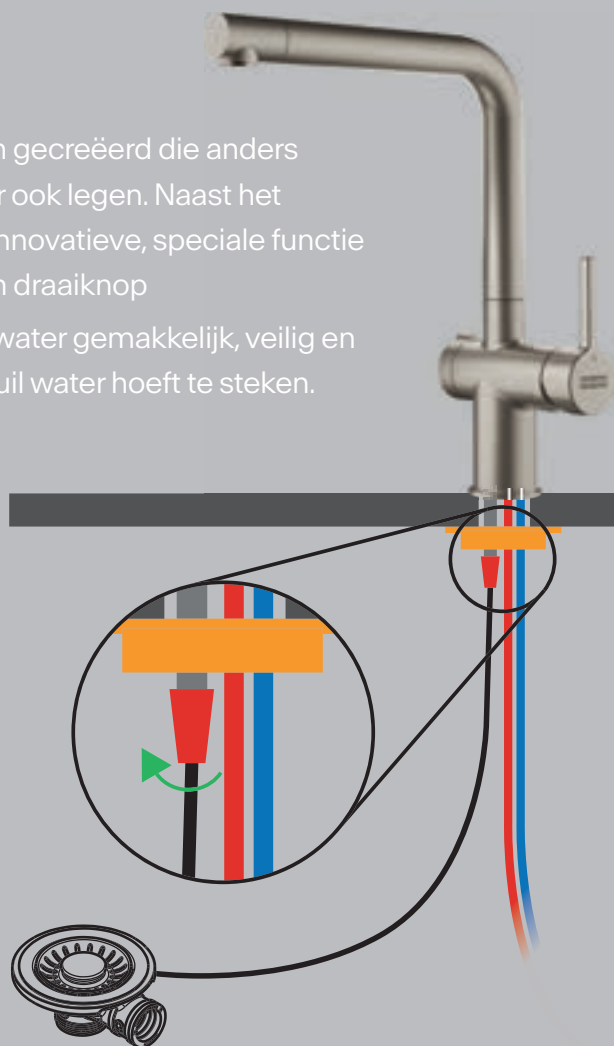

■ Laminaire straal

De laminaire straal zorgt ervoor dat de Active Twist een kristalheldere waterstroom levert zonder extra spatten en zonder lawaai.

■ Gemakkelijk schoon te maken ontwerp

Het vloeiende, gebogen ontwerp en de afgeronde hoeken van de Active Twist maken het hem eenvoudig schoon te houden.