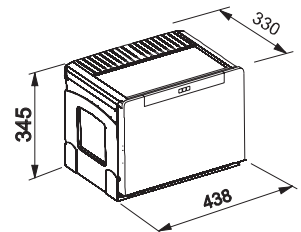

OPGELET!

Bij automatische bediening is minstens 120° deuropening nodig.

C50H503 / FUN 134.0055.291

Handbediening
Inbegrepen emmers

04 02 02

3-voudige afvalscheiding

€ 184,85 excl. BTW

€ 223,67 incl. BTW

Minimale inbouwmaten: 438 x 330 x 345 mm

C50A502 / FUN 134.0055.292

Automatische bediening (met deurmeenemer)

Inbegrepen emmers

06 04

2-voudige afvalscheiding

€ 184,85 excl. BTW

€ 223,67 incl. BTW

C50A503 / FUN 134.0055.293

Automatische bediening (met deurmeenemer)

Inbegrepen emmers

04 01 01

3-voudige afvalscheiding

€ 192,14 excl. BTW

€ 232,49 incl. BTW

Minimale inbouwmaten: 335 x 407 x 348 mm