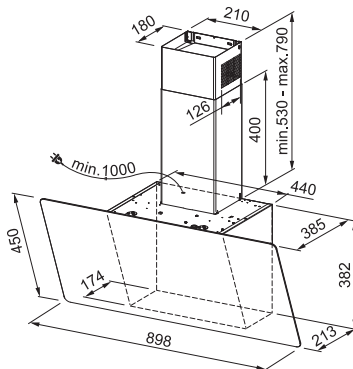

Evo Plus

SMART

RVS / Zwart glas
 >90< FPJ925VBKSS / FUN 330.0528.067
 € 774,04 excl. BTW / € 937,59 incl. BTW

Indicatieve verkoopprijzen inclusief 21% BTW
 en € 1 recuperbijdrage

- **Wanddampkap 900 mm**
- Vrije ruimte voor het hoofd
- Zwart geschilderde behuizing
- Glazen paneelvlak
- Randafzuiging
- 3 vermogenstanden, intensief
- Elektronische sturing
- Wasbare metalen filter
- Afblaasopening **Ø 150 mm**
 (gebruik van reductie vermindert capaciteit dampkap)
- Sound Pro ventilator,
 de dynamiek van stilte (p. 234)