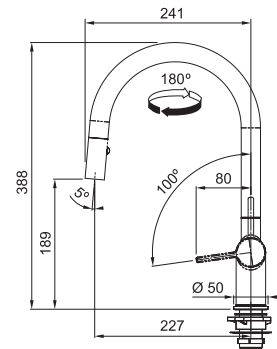

Active

MARIS

5
YEARS
GARANTIE

Functionaliteiten, zie p. 156 - 157

Functionaliteiten, zie p. 173

Eéngreepsmengkraan met uittrekbare uitloop met sproeier

Hoge druk
Zwaaihoek 180°

- Soepele aansluitslangen (450 mm)
- Kraangat Ø 35 mm
- Bedieningsgreep rechts
- Uitgerust met anti-terugslagklep vlg. EN 1717
- Geleverd met versterking voor montage op RVS spoeltafels
- Kunststof handdoucheslang
- Metalen uitloop
- Waterbesparende bediening (p. 157)
- Energiebesparende bediening (p. 157)
- Laminaire straalregelaar

Vergeet de kraanversteviger niet (p. 300)

Chroom

301027 / FUN 115.0653.401
€ 563,26 excl. BTW / € 681,54 incl. BTW

Wit mat

301030 / FUN 115.0653.405
€ 701,20 excl. BTW / € 848,45 incl. BTW

Zwart mat

301029 / FUN 115.0653.404
€ 701,20 excl. BTW / € 848,45 incl. BTW

MARIS

5
YEARS
GARANTIE

Functionaliteiten, zie p. 156 - 157

Functionaliteiten, zie p. 173

Eéngreepsmengkraan met zwenkbare uitloop

Hoge druk
Zwaaihoek 180°

- Soepele aansluitslangen (450 mm)
- Kraangat Ø 35 mm
- Bedieningsgreep rechts
- Geleverd met versterking voor montage op RVS spoeltafels
- Waterbesparende bediening (p. 157)
- Energiebesparende bediening (p. 157)
- Laminaire straalregelaar

Vergeet de kraanversteviger niet (p. 300)

Chroom

301035 / FUN 115.0653.395
€ 459,80 excl. BTW / € 556,36 incl. BTW

Wit mat

301038 / FUN 115.0653.399
€ 551,76 excl. BTW / € 667,63 incl. BTW

Zwart mat

301037 / FUN 115.0653.398
€ 551,76 excl. BTW / € 667,63 incl. BTW