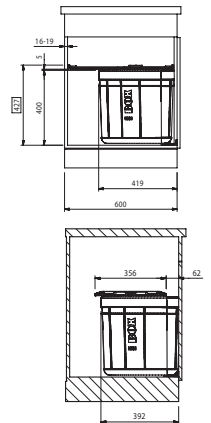

Toebehoren

01

Afvallemmer
AL180898
FUN 133.0054.426
€ 60,20 (excl. BTW)
€ 72,84 (incl. BTW)

02

Filters (6 stuks)
AL180287
FUN 133.0038.254
€ 5,72 (excl. BTW)
€ 6,93 (incl. BTW)

03

Filterdeksel
AL180288
FUN 133.0033.663
€ 5,72 (excl. BTW)
€ 6,93 (incl. BTW)