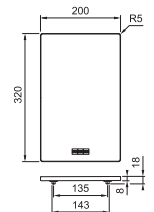

Snijplank (bamboe)

Vorraadbakje (kunststof)

Klein afdruijbakje (kunststof)

Groot afdruijbakje (kunststof)

Cover (bamboe)

Toebehoren set 1

300618

FUN 112.0655.481