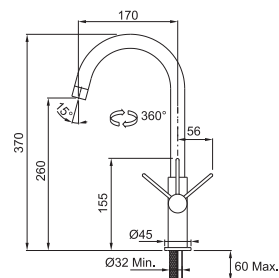

5
YEARS
GARANTIE

Eéngreepsmengkraan met zwenkbare uitloop
Hoge druk
Zwaaihoek 360°

- Soepele aansluitslangen (450 mm)
- Kraangat Ø 35 mm
- Bedieningsgreep rechts
- Geleverd met versterking voor montage op RVS spoel tafels