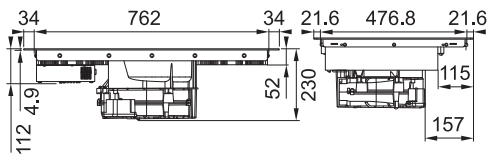

- Kookplaatafzuiging 830 mm
- Glazen paneelvlak
- Inbouw of vlakbouw
- 8 vermogenstanden, 2 x intensief
- Waterbestendige motor
- Elektronische sturing met touch control
- Filter verzadigingsaanwijzer
- Wasbare metalen filters + watercollector
- Afblaasopening 227 x 94 mm
- Inductiekookplaat - 4 zones 220 x 184 mm
- 2 brugzones 380 x 220 mm
- Timer
- Kinderslot
- Vooinstellingen: ontdooien (42°C) - opwarmen (74°C) - koken (92°C)

Afzuigvermogen volgens DIN IEC 61591
Min. 230 m³/u
Max. 470 m³/u
Int. 620 m³/u

Vermogen kookplaat
Vermogenstanden 2,1 kW
Booster 3,7 kW
Vermogen max. 7,4 kW

Geluidsniveau volgens DIN EN 60704-3
Min. 51 dB(A)
Max. 67 dB(A)

Uitsparing inbouw:
770 x 490 mm

Uitsparing vlakbouw:
770x 402 mm + 5 mm uitfrezing
832 x 522 mm (R 11 mm)