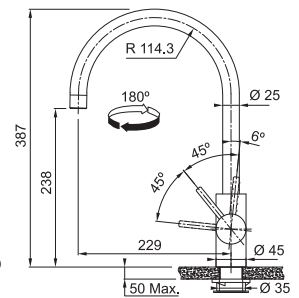

Eéngreepsmengkraan met zwenkbare uitloop

Hoge druk
Zwaaihoek 180°

- Soepele aansluitslangen (450 mm)
- Kraangat Ø 35 mm
- Bedieningsgreep rechts
- Geleverd met versterking voor montage op RVS spoel tafels
- Laminaire straalregelaar