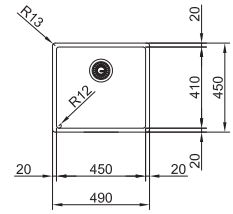

MARIS

10
YEARS
GARANTIE

Functionaliteiten, zie p. 40 - 43

01 03 04 05 06 07

Kastmaat SlimTop **500 mm**
Onderbouw **550 mm**
Buitenmaat **490 x 450 mm**
Bak **450 x 410 x 200 mm**
Positie overloop **bak**
Uitsparing SlimTop **460 x 420 mm**
(R 0-10 mm)

BXX210/1104501 / FUN 127.0390.402
Vlakkouw/SlimTop/Onderbouw
Glad

€ 497,14 excl. BTW*
€ 601,54 incl. BTW*

* Verkoopprijs omvat ventiel en overloop
(afloopstelsysteem afzonderlijk bestellen)

MARIS

10
YEARS
GARANTIE

Functionaliteiten, zie p. 40 - 43

01 03 04 05 06 07

Kastmaat SlimTop **450 mm**
Onderbouw **500 mm**
Buitenmaat **440 x 450 mm**
Bak **400 x 410 x 200 mm**
Positie overloop **bak**
Uitsparing SlimTop **410 x 420 mm**
(R 0-10 mm)

BXX210/1104001 / FUN 127.0390.401
Vlakkouw/SlimTop/Onderbouw
Glad

€ 456,28 excl. BTW*
€ 552,10 incl. BTW*

* Verkoopprijs omvat ventiel en overloop
(afloopstelsysteem afzonderlijk bestellen)

MARIS

10
YEARS
GARANTIE

Functionaliteiten, zie p. 40 - 43

01 03 04 05 06 07

Kastmaat SlimTop **400 mm**
Onderbouw **450 mm**
Buitenmaat **380 x 450 mm**
Bak **340 x 410 x 200 mm**
Positie overloop **bak**
Uitsparing SlimTop **350 x 420 mm**
(R 0-10 mm)

BXX210/1103401 / FUN 127.0390.330
Vlakkouw/SlimTop/Onderbouw
Glad

€ 429,05 excl. BTW*
€ 519,14 incl. BTW*

* Verkoopprijs omvat ventiel en overloop
(afloopstelsysteem afzonderlijk bestellen)

MARIS

10
YEARS
GARANTIE

Functionaliteiten, zie p. 40 - 43

01 02 04 05

Kastmaat **300 mm**
Buitenmaat **200 x 450 mm**
Bak **160 x 410 x 140 mm**
Positie overloop **bak**
Uitsparing SlimTop
170 x 420 mm (R 0-10 mm)

BXX210/1101601 / FUN 127.0390.329
Vlakkouw/SlimTop/Onderbouw
Glad

€ 401,80 excl. BTW*
€ 486,18 incl. BTW*

* Verkoopprijs omvat ventiel en overloop
(afloopstelsysteem afzonderlijk bestellen)