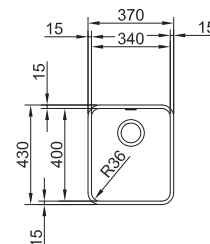

Functionaliteiten, zie p. 40 - 43

* Verkoopprijs omvat ventiel en overloop
(afloopstelsel afzonderlijk bestellen)