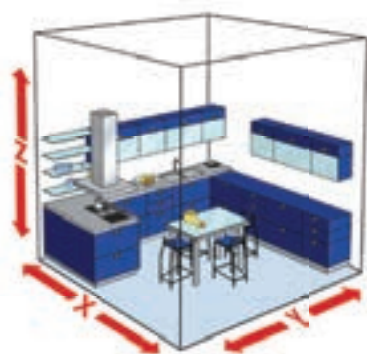

Dampkappen

De juiste keuze

De afzuigcapaciteit of het vermogen om de door geuren verzadigde lucht uit uw keuken af te voeren, wordt bepaald door de afmetingen van de ruimte. Voor een efficiënte luchtzuivering raden wij u aan een dampkap te kiezen met een motor die bij een normale snelheid een tienvoud van het luchtvolume per uur ventileert. U kunt dus met een eenvoudige berekening zelf bepalen wat het exacte vermogen dient te zijn van het product dat u wilt installeren.

Bijvoorbeeld: voor een keuken van 16 m² en 2,5 m hoog hebt u een dampkap nodig met een afzuigvermogen dat hoger ligt dan het resultaat van volgende berekening:
 $16 \times 2,5 \times 10 = 400 \text{ m}^3/\text{u}$, waarbij 16 de oppervlakte van de keuken is, 2,5 de hoogte en 10 het aantal luchtverversingen per uur.

Alle waarden die in deze catalogus staan vermeld, worden uitgedrukt volgens de "**Hoods Code of Conduct**", een gedragscode ontwikkeld door CECED (European Committee of Domestic Equipment Manufacturers) voor de fabrikanten van dampkappen in Europa met als doel eenheidsnormen te ontwikkelen voor het meten van het afzuigdebiet en het geluidsniveau. Franke heeft, samen met andere leidinggevende fabrikanten, deze gedragscode vrijwillig onderschreven om op die manier correcte en objectieve informatie te verschaffen.

Een goed comfort wordt bereikt wanneer het geluidsniveau niet hoger ligt dan 58 dB(A). Dit laat u toe om ongestoord televisie te kijken terwijl de dampkap in werking is.