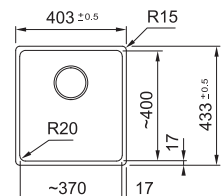

MARIS

5
YEARS
GARANTIE

Kastmaat 800 mm
Buitenmaat 753 x 433 mm
Bak 720 x 400 x 200 mm
Positie overloop bak

XL bak, ideaal voor grote schotels,
bakplaten en ovenroosters

Functionaliteiten, zie p. 40 - 43

01 02 03

MRG 210 720 - Vlakbouw
€ 679,00 excl. BTW*
€ 821,59 incl. BTW*

MRG 110 720 - Onderbouw
€ 679,00 excl. BTW*
€ 821,59 incl. BTW*

* Verkoopprijs omvat afloopstelsel

Zwart mat
MRG210720MB1
FUN 135.0691.638

Onyx
MRG210720OX1
FUN 135.0694.623

Leigrijs
MRG210720LG1
FUN 135.0715.778

Steengrijs
MRG210720SG1
FUN 135.0694.624

Metaal wit
MRG210720MW1
FUN 135.0691.639

Zwart mat
MRG110720MB1
FUN 125.0692.232

Onyx
MRG110720OX1
FUN 125.0692.233

Leigrijs
MRG110720LG1
FUN 125.0714.242

Steengrijs
MRG110720SG1
FUN 125.0692.234

Koffieroom
MRG110720KR1
FUN 125.0692.236

Metaal wit
MRG110720MW1
FUN 125.0692.237

MARIS

5
YEARS
GARANTIE

Kastmaat 600 mm
Buitenmaat 553 x 433 mm
Bak 520 x 400 x 200 mm
Positie overloop bak

XL bak, ideaal voor grote schotels,
bakplaten en ovenroosters

Functionaliteiten, zie p. 40 - 43

01 02 03

MRG 210 520 - Vlakbouw
€ 575,00 excl. BTW*
€ 695,75 incl. BTW*

MRG 110 520 - Onderbouw
€ 575,00 excl. BTW*
€ 695,75 incl. BTW*

* Verkoopprijs omvat ventiel en overloop
(afloopstelsel afzonderlijk te bestellen)

Zwart mat
MRG210520MB1
FUN 135.0691.636

Onyx
MRG210520OX1
FUN 135.0694.621

Leigrijs
MRG210520LG1
FUN 135.0715.777

Steengrijs
MRG210520SG1
FUN 135.0694.622

Metaal wit
MRG210520MW1
FUN 135.0691.637

Zwart mat
MRG110520MB1
FUN 125.0692.226

Onyx
MRG110520OX1
FUN 125.0692.227

Leigrijs
MRG110520LG1
FUN 125.0714.241

Steengrijs
MRG110520SG1
FUN 125.0692.228

Koffieroom
MRG110520KR1
FUN 125.0692.230

Metaal wit
MRG110520MW1
FUN 125.0692.231

MARIS

5
YEARS
GARANTIE