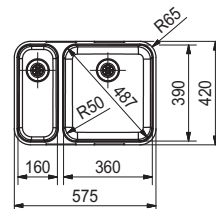

Afloopsets

Afloopset
voor 1 bak
330112
FUN 112.0071.973
€ 20,44 (excl. BTW)
€ 24,73 (incl. BTW)

Afloopset
voor 2 bakken
330113
FUN 112.0071.974
€ 29,96 (excl. BTW)
€ 36,25 (incl. BTW)

SMART

Kastmaat **600 mm**
Buitenmaat **575 x 420 mm**
Bakken **360 x 390 x 175 mm**
160 x 390 x 120 mm
Positie overloop **grote bak**