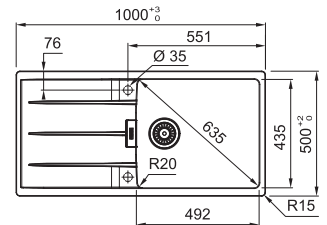

XL bak, ideaal voor grote schotels,
bakplaten en ovenroosters

Functionaliteiten, zie p. 40 - 43

01 02

CNG 611 XL - Inbouw
Omkeerbaar
€ 575,00 excl. BTW*
€ **695,75 incl. BTW***

* Verkoopprijs omvat afloopsysteem

Zwart mat
CNG611XLMB1
FUN 114.0691.514

Onyx
CNG611XLOX1
FUN 114.0691.515

Leigrijs
CNG611XLLG1
FUN 114.0714.229

Steengrijs
CNG611XLSG1
FUN 114.0691.516

Koffieroom
CNG611XLKR1
FUN 114.0717.400

Metaal wit
CNG611XLMW1
FUN 114.0691.518