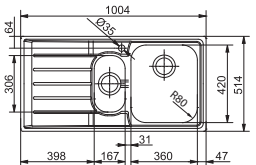

NEX651L1 / FUN 101.0166.774
Glad / Druipblad links
NEX651R1 / FUN 101.0166.775
Glad / Druipblad rechts

NEX251L1 / FUN 127.0251.864
Glad / Druipblad links
NEX251R1 / FUN 127.0251.865
Glad / Druipblad rechts

MARIS

10
YEARS
GARANTIE