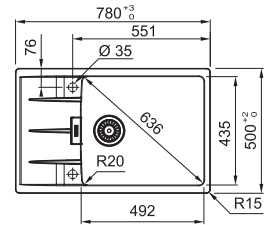

MARIS

5
YEARS
GARANTIE

Kastmaat **450 mm**
Buitenmaat **620 x 500 mm**
Bak **342 x 435 x 200 mm**
Positie overloop **druipblad**
Uitsparing inbouw
600 x 480 mm (R 15 mm)

Functionaliteiten, zie p. 40 - 43

01 02

CNG 611 62 - Inbouw
Omkeerbaar
€ 499,00 excl. BTW*
€ **603,79 incl. BTW***

* Verkoopprijs omvat afloopsysteem

Zwart mat
CNG61162MB1
FUN 114.0691.504

Onyx
CNG61162OX1
FUN 114.0691.505

Leigrijs
CNG61162LG1
FUN 114.0714.228

Steengrijs
CNG61162SG1
FUN 114.0691.506

Koffieroom
CNG61162KR1
FUN 114.0717.398

Metaal wit
CNG61162MW1
FUN 114.0691.508

MARIS

5
YEARS
GARANTIE

Kastmaat **600 mm**
Buitenmaat **780 x 500 mm**
Bak **492 x 435 x 200 mm**
Positie overloop **druipblad**
Uitsparing inbouw
760 x 480 mm (R 15 mm)

Functionaliteiten, zie p. 40 - 43

01 02

CNG 611 78 - Inbouw
Omkeerbaar
€ 539,00 excl. BTW*
€ **652,19 incl. BTW***

* Verkoopprijs omvat afloopsysteem

Zwart mat
CNG61178MB1
FUN 114.0691.509

Onyx
CNG61178OX1
FUN 114.0691.510

Leigrijs
CNG61178LG1
FUN 114.0715.774

Steengrijs
CNG61178SG1
FUN 114.0691.511

Koffieroom
CNG61178KR1
FUN 114.0717.399

Metaal wit
CNG61178MW1
FUN 114.0691.513

MARIS

5
YEARS
GARANTIE

Kastmaat **600 mm**
Buitenmaat **1000 x 500 mm**
Bak **492 x 435 x 200 mm**
Positie overloop **druipblad**
Uitsparing inbouw
980 x 480 mm (R 15 mm)

XL bak, ideaal voor grote schotels,
bakplaten en ovenroosters

Functionaliteiten, zie p. 40 - 43

01 02

CNG 611 XL - Inbouw
Omkeerbaar
€ 575,00 excl. BTW*
€ **695,75 incl. BTW***

* Verkoopprijs omvat afloopsysteem

Zwart mat
CNG611XLMB1
FUN 114.0691.514

Onyx
CNG611XLOX1
FUN 114.0691.515

Leigrijs
CNG611XLLG1
FUN 114.0714.229

Steengrijs
CNG611XLSG1
FUN 114.0691.516

Koffieroom
CNG611XLKR1
FUN 114.0717.400

Metaal wit
CNG611XLMW1
FUN 114.0691.518