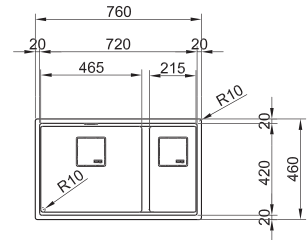

Steengrijs
KNG120SG1
FUN 125.0535.891

Koffieroom
KNG120KR1
FUN 125.0638.677

Metaal wit
KNG120MW1
FUN 125.0535.889

MYTHOS