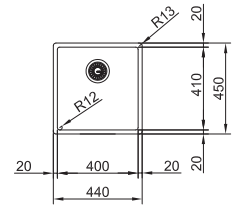

MARIS

10
YEARS
GARANTIE

Functionaliteiten, zie p. 40 - 43

01 03 04 05 06 07

Kastmaat SlimTop **500 mm**
Onderbouw **550 mm**
Buitenmaat **490 x 450 mm**
Bak **450 x 410 x 200 mm**
Positie overloop **bak**
Uitsparing SlimTop **460 x 420 mm**
(R 0-10 mm)

BXX210/1104501 / FUN 127.0390.402
Vlakkouw/SlimTop/Onderbouw
Glad

€ 497,14 excl. BTW*
€ 601,54 incl. BTW*

* Verkoopprijs omvat ventiel en overloop
(afloopstelsysteem afzonderlijk bestellen)

MARIS

10
YEARS
GARANTIE

Functionaliteiten, zie p. 40 - 43

01 03 04 05 06 07

Kastmaat SlimTop **450 mm**
Onderbouw **500 mm**
Buitenmaat **440 x 450 mm**
Bak **400 x 410 x 200 mm**
Positie overloop **bak**
Uitsparing SlimTop **410 x 420 mm**
(R 0-10 mm)

BXX210/1104001 / FUN 127.0390.401
Vlakkouw/SlimTop/Onderbouw
Glad

€ 456,28 excl. BTW*
€ 552,10 incl. BTW*

* Verkoopprijs omvat ventiel en overloop
(afloopstelsysteem afzonderlijk bestellen)

MARIS

10
YEARS
GARANTIE

Functionaliteiten, zie p. 40 - 43

01 03 04 05 06 07

Kastmaat SlimTop **400 mm**
Onderbouw **450 mm**
Buitenmaat **380 x 450 mm**
Bak **340 x 410 x 200 mm**
Positie overloop **bak**
Uitsparing SlimTop **350 x 420 mm**
(R 0-10 mm)

BXX210/1103401 / FUN 127.0390.330
Vlakkouw/SlimTop/Onderbouw
Glad

€ 429,05 excl. BTW*
€ 519,14 incl. BTW*

* Verkoopprijs omvat ventiel en overloop
(afloopstelsysteem afzonderlijk bestellen)

MARIS

10
YEARS
GARANTIE

Functionaliteiten, zie p. 40 - 43

01 02 04 05

Kastmaat **300 mm**
Buitenmaat **200 x 450 mm**
Bak **160 x 410 x 140 mm**
Positie overloop **bak**
Uitsparing SlimTop
170 x 420 mm (R 0-10 mm)

BXX210/1101601 / FUN 127.0390.329
Vlakkouw/SlimTop/Onderbouw
Glad

€ 401,80 excl. BTW*
€ 486,18 incl. BTW*

* Verkoopprijs omvat ventiel en overloop
(afloopstelsysteem afzonderlijk bestellen)