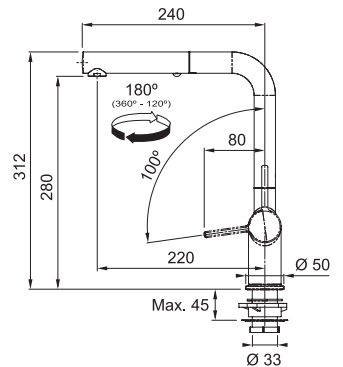

Active Twist

MYTHOS

5 YEARS GARANTIE

Functionaliteiten, zie p. 156 - 157

Functionaliteiten, zie p. 173

RVS-look
301971 / FUN 115.0653.505
€ 890,86 excl. BTW / € 1.077,94 incl. BTW

Zwart mat
301977 / FUN 115.0669.769
€ 936,84 excl. BTW / € 1.133,58 incl. BTW

Eéngreepsmengkraan met uittrekbare uitloop met sproeier en ventielbediening
Hoge druk
Zwaaihoek 180°

- Soepele aansluitslangen (450 mm)
- Kraangat Ø 35 mm
- Bedieningsgreep rechts
- Uitgerust met anti-terugslagklep vlg. EN 1717
- Geleverd met versterking voor montage op RVS spoel tafels
- Kunststof handdoucheslang
- Metalen uitloop
- Laminaire straalregelaar
- Waterbesparende bediening (p. 157)
- Energiebesparende bediening (p. 157)

Vergeet de kraanversteviger niet (p. 300)

Ideaal combineerbaar met een spoelbak zonder kraangat of met max. 1 kraangat. Toch een spoelbak met 2 kraangaten gekozen? Gebruik het 2e kraangat dan voor de installatie van een zeepverdeler (zie p. 215) of plaats een kraangatstop (zie p. 304).

Franke's functionaliteiten
Dé kraan die ook de afvoerset bedient zie p. 150

MYTHOS

5 YEARS GARANTIE

Functionaliteiten, zie p. 156 - 157

Functionaliteiten, zie p. 173

RVS-look
301972 / FUN 115.0653.504
€ 787,41 excl. BTW / € 952,76 incl. BTW

Zwart mat
301978 / FUN 115.0669.768
€ 833,39 excl. BTW / € 1.008,40 incl. BTW

Eéngreepsmengkraan met zwenkbare uitloop en ventielbediening
Hoge druk
Zwaaihoek 180°

- Soepele aansluitslangen (450 mm)
- Kraangat Ø 35 mm
- Bedieningsgreep rechts
- Geleverd met versterking voor montage op RVS spoel tafels
- Laminaire straalregelaar
- Waterbesparende bediening (p. 157)
- Energiebesparende bediening (p. 157)

Vergeet de kraanversteviger niet (p. 300)