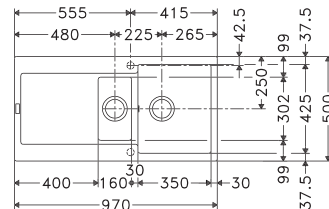

Kastmaat **600 mm**
Buitenmaat **970 x 500 mm**
Bakken **350 x 425 x 200 mm**
160 x 302 x 120 mm
Positie overloop **grote bak**
Uitsparing **950 x 480 mm (R 20 mm)**