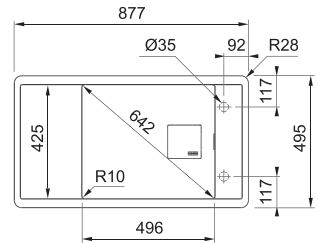

De ultieme black match?

Zie p. 39

MYTHOS

5 YEARS GARANTIE

Kastmaat 600 mm
Buitenmaat 877 x 495 mm
Bak 496 x 425 x 195 mm
Positie overloop bak
Uitsparing 845 x 463 mm (R 20 mm)

Functionaliteiten, zie p. 40 - 43