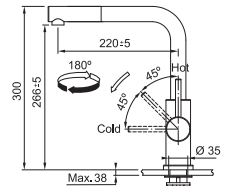

Smart Glenda

SMART

5
YEARS
GARANTIE

Functionaliteiten, zie p. 156 - 157

NEW

RVS
301048 / FUN 115.0706.986
€ 340,00 excl. BTW / € 411,40 incl. BTW

Eéngreepsmengkraan met **uittrekbare uitloop**
Hoge druk
Zwaaihoek **180°**

- Soepele aansluitslangen (600 mm)
- Kraangat Ø 35 mm
- Afdichting op keramische schijven
- Bedieningsgreep rechts
- Geluidsklasse 1
- Uitgerust met anti-terugslagklep vlg. EN 1717
- Geleverd met versterking voor montage op RVS spoel tafels
- Kunststof handdoucheslang
- RVS uitloop
- Laminaire straalregelaar

Vergeet de kraanversteviger niet (p. 300)

SMART

5
YEARS
GARANTIE

Functionaliteiten, zie p. 156 - 157

NEW

RVS
301047 / FUN 115.0706.985
€ 280,00 excl. BTW / € 338,80 incl. BTW

Eéngreepsmengkraan met **zwenkbare uitloop**
Hoge druk
Zwaaihoek **180°**

- Soepele aansluitslangen (500 mm)
- Kraangat Ø 35 mm
- Afdichting op keramische schijven
- Bedieningsgreep rechts
- Geluidsklasse 1
- Geleverd met versterking voor montage op RVS spoel tafels
- Laminaire straalregelaar

Vergeet de kraanversteviger niet (p. 300)