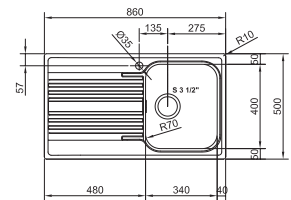

Smart

Accessories make everything better

01

Afdruipbakje (RVS)
157 x 297 x 60 mm
300543
FUN 112.0041.519
€ 104,89 (excl. BTW)
€ 126,92 (incl. BTW)

All-In toebehorenset:
Make it better!

02

Deze multifunctionele toebehorenset maakt elke spoelbak compleet. Meer weten? Zie p. 290

Een volmaakt duo met

Franke kranen vanaf p. 152

Lina
Uittrekbare uitloop
Chroom
301056
FUN 115.0712.420
€ 300,00 (excl. BTW)
€ 363,00 (incl. BTW)

SMART

10
YEARS
GARANTIE

Kastmaat **450 mm**
Buitenmaat **860 x 500 mm**
Bak **340 x 400 x 180 mm**
Positie overloop bak
Uitsparing **840 x 480 mm (R 10 mm)**

SRX6111 / FUN 101.0390.904

Inbouw
Glad / Omkeerbaar
€ 429,05 excl. BTW*
€ 519,14 incl. BTW*

* Verkoopprijs omvat afloopstelsysteem

Functionaliteiten, zie p. 40 - 43

02

SMART

10
YEARS
GARANTIE

Kastmaat **600 mm**
Buitenmaat **1000 x 500 mm**
Bakken **340 x 400 x 180 mm**
160 x 300 x 120 mm
Positie overloop **grote bak**
Uitsparing **980 x 480 mm (R 10 mm)**

SRX6511 / FUN 101.0390.907

Inbouw
Glad / Omkeerbaar
€ 610,19 excl. BTW*
€ 738,33 incl. BTW*

* Verkoopprijs omvat afloopstelsysteem

Functionaliteiten, zie p. 40 - 43

01 02

SMART

10
YEARS
GARANTIE

Kastmaat **800 mm**
Buitenmaat **1160 x 500 mm**
Bakken **2 x 340 x 400 x 180 mm**
Positie overloop **buitenste grote bak**
Uitsparing **1140 x 480 mm (R 10 mm)**

SRX6211 / FUN 101.0390.909

Inbouw
Glad / Omkeerbaar
€ 651,05 excl. BTW*
€ 787,77 incl. BTW*

* Verkoopprijs omvat afloopstelsysteem

Functionaliteiten, zie p. 40 - 43

02