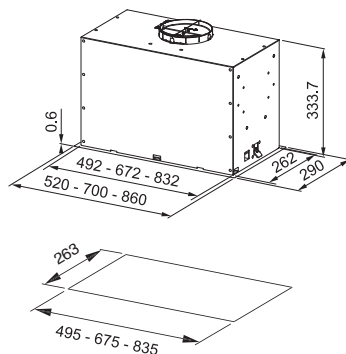

- Inbouw dampkap 520 mm / 700 mm / 860 mm
- Roestvrij stalen behuizing
- Roestvrij stalen paneelvlak
- 3 vermogenstanden, intensief & nalooptijd
- Elektronische sturing met touch toetsen
- Filter verzadigingsaanwijzer
- Wasbare metalen filter
- Afblaasopening Ø 150 mm (gebruik van reductie vermindert capaciteit dampkap)
- Afstandsbediening inbegrepen

Afzuigvermogen volgens DIN IEC 61591
Min. **290 m³/u**
Max. **610 m³/u**
Int. **720 m³/u**

Geluidsniveau volgens DIN EN 60704-3
Min. **47 dB(A)**
Max. **64 dB(A)**

Druk max. **590 Pa**
Motorvermogen max. **240 W**
Verlichting LED, Dimbaar **2 x 3 W**