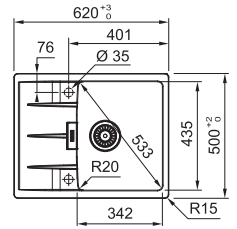

MARIS

5
YEARS
GARANTIE

Kastmaat **450 mm**
Buitenmaat **620 x 500 mm**
Bak **342 x 435 x 200 mm**
Positie overloop **druipblad**
Uitsparing inbouw
600 x 480 mm (R 15 mm)

Functionaliteiten, zie p. 40 - 43

01 02

CNG 611 62 - Inbouw
Omkeerbaar
€ 499,00 excl. BTW*
€ **603,79 incl. BTW***

* Verkoopprijs omvat afloopsysteem

Zwart mat
CNG61162MB1
FUN 114.0691.504

Onyx
CNG61162OX1
FUN 114.0691.505

Leigrijs
CNG61162LG1
FUN 114.0714.228

Steengrijs
CNG61162SG1
FUN 114.0691.506

Koffieroom
CNG61162KR1
FUN 114.0717.398

Metaal wit
CNG61162MW1
FUN 114.0691.508

MARIS

5
YEARS
GARANTIE

Kastmaat **600 mm**
Buitenmaat **780 x 500 mm**
Bak **492 x 435 x 200 mm**
Positie overloop **druipblad**
Uitsparing inbouw
760 x 480 mm (R 15 mm)

Functionaliteiten, zie p. 40 - 43

01 02

CNG 611 78 - Inbouw
Omkeerbaar
€ 539,00 excl. BTW*
€ **652,19 incl. BTW***

* Verkoopprijs omvat afloopsysteem

Zwart mat
CNG61178MB1
FUN 114.0691.509

Onyx
CNG61178OX1
FUN 114.0691.510

Leigrijs
CNG61178LG1
FUN 114.0715.774

Steengrijs
CNG61178SG1
FUN 114.0691.511

Koffieroom
CNG61178KR1
FUN 114.0717.399

Metaal wit
CNG61178MW1
FUN 114.0691.513

MARIS

5
YEARS
GARANTIE

Kastmaat **600 mm**
Buitenmaat **1000 x 500 mm**
Bak **492 x 435 x 200 mm**
Positie overloop **druipblad**
Uitsparing inbouw
980 x 480 mm (R 15 mm)

XL bak, ideaal voor grote schotels,
bakplaten en ovenroosters

Functionaliteiten, zie p. 40 - 43

01 02

CNG 611 XL - Inbouw
Omkeerbaar
€ 575,00 excl. BTW*
€ **695,75 incl. BTW***

* Verkoopprijs omvat afloopsysteem

Zwart mat
CNG611XLMB1
FUN 114.0691.514

Onyx
CNG611XLOX1
FUN 114.0691.515

Leigrijs
CNG611XLLG1
FUN 114.0714.229

Steengrijs
CNG611XLSG1
FUN 114.0691.516

Koffieroom
CNG611XLKR1
FUN 114.0717.400

Metaal wit
CNG611XLMW1
FUN 114.0691.518