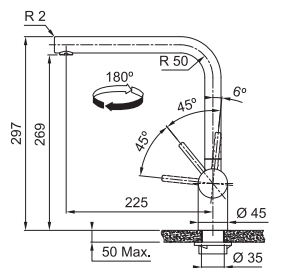

MARIS

5 YEARS
GARANTIE

Functionaliteiten, zie p. 156 - 157

Eéngreepsmengkraan met uittrekbare uitloop
Hoge druk
Zwaaihoek 180°

- Soepele aansluitslangen (450 mm)
- Kraangat Ø 35 mm
- Bedieningsgreep rechts
- Uitgerust met anti-terugslagklep vlg. EN 1717
- Geleverd met versterking voor montage op RVS spoeltafels
- Kunststof handdoucheslang
- RVS uitloop
- Laminaire straalregelaar

MYTHOS

Vergeet de kraanversteviger niet (p. 300)

Franke's functionaliteiten
De PVD technologie zorgt voor een sterke en unieke kleur zie p. 155

- **RVS**
  301874 / FUN 115.0521.438
  € 385,46 excl. BTW / € 466,40 incl. BTW
- **Industrieel zwart**
  301906 / FUN 115.0550.427
  € 483,57 excl. BTW / € 585,12 incl. BTW
- **Antraciet**
  301949 / FUN 115.0628.210
  € 560,57 excl. BTW / € 678,29 incl. BTW

- **Goud**
  301982 / FUN 115.0681.242 (vernieuwd artikelnummer)
  € 560,57 excl. BTW / € 678,29 incl. BTW
- **Koper**
  301947 / FUN 115.0628.208
  € 560,57 excl. BTW / € 678,29 incl. BTW

MARIS

5 YEARS
GARANTIE

Functionaliteiten, zie p. 156 - 157

Eéngreepsmengkraan met zwenkbare uitloop
Hoge druk
Zwaaihoek 180°

- Soepele aansluitslangen (450 mm)
- Kraangat Ø 35 mm
- Bedieningsgreep rechts
- Geleverd met versterking voor montage op RVS spoeltafels
- Laminaire straalregelaar

MYTHOS

Vergeet de kraanversteviger niet (p. 300)

Franke's functionaliteiten
De PVD technologie zorgt voor een sterke en unieke kleur zie p. 155

- **RVS**
  301875 / FUN 115.0521.435
  € 318,77 excl. BTW / € 385,72 incl. BTW
- **Industrieel zwart**
  301907 / FUN 115.0550.424
  € 410,12 excl. BTW / € 496,24 incl. BTW
- **Antraciet**
  301946 / FUN 115.0628.207
  € 483,25 excl. BTW / € 584,73 incl. BTW

- **Goud**
  301981 / FUN 115.0681.241 (vernieuwd artikelnummer)
  € 483,25 excl. BTW / € 584,73 incl. BTW
- **Koper**
  301944 / FUN 115.0628.204
  € 483,25 excl. BTW / € 584,73 incl. BTW