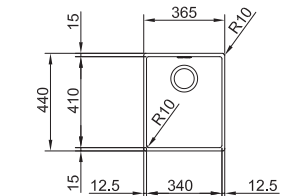

SMART

5
YEARS
GARANTIE

Kastmaat **600 mm**
Buitenmaat **560 x 440 mm**
Bakken **340 x 410 x 200 mm**
160 x 410 x 140 mm
Positie overloop **grote bak**

Onderbouw
€ 276,06 excl. BTW*
€ 334,03 incl. BTW*

* Verkoopprijs omvat afloopstelsysteem

Zwart mat
SID160DZW1
FUN 125.0352.889

Wit
SID160DPW1
FUN 144.0662.282

SMART

5
YEARS
GARANTIE

Kastmaat **600 mm**
Buitenmaat **525 x 440 mm**
Bak **500 x 410 x 200 mm**
Positie overloop **bak**

Onderbouw
€ 215,25 excl. BTW*
€ 260,45 incl. BTW*

* Verkoopprijs omvat ventiel en overloop
(afloopstelsysteem afzonderlijk bestellen)

Zwart mat
SID110500ZW1
FUN 125.0352.885

Wit
SID110500PW1
FUN 144.0662.285

SMART

5
YEARS
GARANTIE

Kastmaat **450 mm**
Buitenmaat **365 x 440 mm**
Bak **340 x 410 x 200 mm**
Positie overloop **bak**

Onderbouw
€ 201,86 excl. BTW*
€ 244,25 incl. BTW*

* Verkoopprijs omvat ventiel en overloop
(afloopstelsysteem afzonderlijk bestellen)

Zwart mat
SID110340ZW1
FUN 125.0352.881

Wit
SID110340PW1
FUN 144.0662.287

SMART

5
YEARS
GARANTIE

Kastmaat **300 mm**
Buitenmaat **185 x 440 mm**
Bak **160 x 410 x 140 mm**
Positie overloop **bak**

Onderbouw
€ 165,39 excl. BTW*
€ 200,12 incl. BTW*

* Verkoopprijs omvat ventiel en overloop
(afloopstelsysteem afzonderlijk bestellen)

Zwart mat
SID110160ZW1
FUN 125.0352.847

Wit
SID110160PW1
FUN 144.0717.395