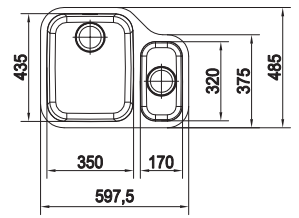

SMART

10 YEARS GARANTIE

Kastmaat **600 mm**
Buitenmaat **597,5 x 485 mm**
Bakken **350 x 435 x 180 mm**
170 x 320 x 130 mm
Positie overloop **grote bak**

Functionaliteiten, zie p. 40 - 43

01

ARX160L1 / FUN 122.0073.294
Onderbouw
Glad / Grote bak links
€ 693,27 excl. BTW*
€ 838,86 incl. BTW*