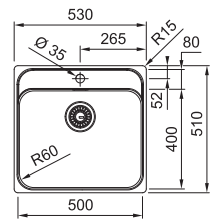

€ 447,70 incl. BTW*

* Verkoopprijs omvat afloopstelsysteem

Functionaliteiten, zie p. 40 - 43

01

SMART

10 YEARS
GARANTIE

Kastmaat **500 mm**
Buitenmaat **430 x 510 mm**
Bak **400 x 400 x 171 mm**
Positie overloop bak
Uitsparing SlimTop **410 x 490 mm (R 10 mm)**