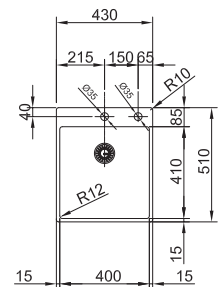

MARIS

10
YEARS
GARANTIE

Functionaliteiten, zie p. 40 - 43

01 02 03 04 05 06 07

Kastmaat **600 mm**
Buitenmaat **570 x 510 mm**
Bakken **360 x 410 x 200 mm**
160 x 410 x 140 mm
Positie overloop **beide bakken**
Uitsparing SlimTop **550 x 490 mm**
(R 0-10 mm)

BXX2601 / FUN 127.0390.410
Vlakbouw/SlimTop
Glad

€ 1.287,12 excl. BTW*
€ 1.557,42 incl. BTW*

* Verkoopprijs omvat afloopstelsel met draaiknopventiel voor 1 bak

MARIS

10
YEARS
GARANTIE

Functionaliteiten, zie p. 40 - 43

01 03 04 05 06 07

Kastmaat **600 mm**
Buitenmaat **570 x 510 mm**
Bak **540 x 410 x 200 mm**
Positie overloop **bak**
Uitsparing SlimTop **550 x 490 mm**
(R 0-10 mm)

BXX2105401 / FUN 127.0390.409
Vlakbouw/SlimTop
Glad

€ 851,27 excl. BTW*
€ 1.030,03 incl. BTW*

* Verkoopprijs omvat afloopstelsel met draaiknopventiel

MARIS

10
YEARS
GARANTIE

Functionaliteiten, zie p. 40 - 43

01 03 04 05 06 07

Kastmaat **600 mm**
Buitenmaat **530 x 510 mm**
Bak **500 x 410 x 200 mm**
Positie overloop **bak**
Uitsparing SlimTop **510 x 490 mm**
(R 0-10 mm)

BXX2105001 / FUN 127.0390.408
Vlakbouw/SlimTop
Glad

€ 783,17 excl. BTW*
€ 947,64 incl. BTW*

* Verkoopprijs omvat afloopstelsel met draaiknopventiel

MARIS

10
YEARS
GARANTIE

Functionaliteiten, zie p. 40 - 43

01 03 04 05 06 07

Kastmaat **450 mm**
Buitenmaat **430 x 510 mm**
Bak **400 x 410 x 200 mm**
Positie overloop **bak**
Uitsparing SlimTop **410 x 490 mm**
(R 0-10 mm)

BXX2104001 / FUN 127.0390.407
Vlakbouw/SlimTop
Glad

€ 715,07 excl. BTW*
€ 865,23 incl. BTW*

* Verkoopprijs omvat afloopstelsel met draaiknopventiel