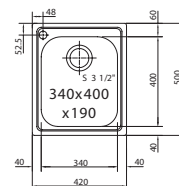

Kastmaat **450 mm**
Buitenmaat **420 x 500 mm**
Bak **340 x 400 x 190 mm**
Positie overloop bak
Uitsparing **400 x 480 mm (R 20 mm)**