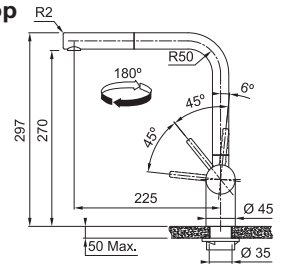

MARIS

5 YEARS
GARANTIE

Functionaliteiten, zie p. 156 - 157

Eéngreepsmengkraan met uittrekbare uitloop
Hoge druk
Zwaaihoek 180°

- Soepele aansluitslangen (450 mm)
- Kraangat Ø 35 mm
- Bedieningsgreep rechts
- Uitgerust met anti-terugslagklep vlg. EN 1717
- Geleverd met versterking voor montage op RVS spoeltafels
- Kunststof handdoucheslang
- RVS uitloop
- Laminaire straalregelaar

MYTHOS

Vergeet de kraanversteviger niet (p. 300)

Franke's functionaliteiten
De PVD technologie zorgt voor een sterke en unieke kleur zie p. 155

- **RVS**
  301874 / FUN 115.0521.438
  € 385,46 excl. BTW / € 466,40 incl. BTW
- **Industrieel zwart**
  301906 / FUN 115.0550.427
  € 483,57 excl. BTW / € 585,12 incl. BTW
- **Antraciet**
  301949 / FUN 115.0628.210
  € 560,57 excl. BTW / € 678,29 incl. BTW

- **Goud**
  301982 / FUN 115.0681.242 (vernieuwd artikelnummer)
  € 560,57 excl. BTW / € 678,29 incl. BTW
- **Koper**
  301947 / FUN 115.0628.208
  € 560,57 excl. BTW / € 678,29 incl. BTW

MARIS

5 YEARS
GARANTIE

Functionaliteiten, zie p. 156 - 157

Eéngreepsmengkraan met zwenkbare uitloop
Hoge druk
Zwaaihoek 180°

- Soepele aansluitslangen (450 mm)
- Kraangat Ø 35 mm
- Bedieningsgreep rechts
- Geleverd met versterking voor montage op RVS spoeltafels
- Laminaire straalregelaar

MYTHOS

Vergeet de kraanversteviger niet (p. 300)

Franke's functionaliteiten
De PVD technologie zorgt voor een sterke en unieke kleur zie p. 155

- **RVS**
  301875 / FUN 115.0521.435
  € 318,77 excl. BTW / € 385,72 incl. BTW
- **Industrieel zwart**
  301907 / FUN 115.0550.424
  € 410,12 excl. BTW / € 496,24 incl. BTW
- **Antraciet**
  301946 / FUN 115.0628.207
  € 483,25 excl. BTW / € 584,73 incl. BTW

- **Goud**
  301981 / FUN 115.0681.241 (vernieuwd artikelnummer)
  € 483,25 excl. BTW / € 584,73 incl. BTW
- **Koper**
  301944 / FUN 115.0628.204
  € 483,25 excl. BTW / € 584,73 incl. BTW