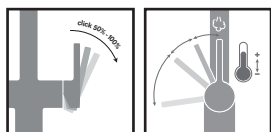

Functionaliteiten, zie p. 173

RVS-look
301972 / FUN 115.0653.504
€ 787,41 excl. BTW / € 952,76 incl. BTW

Zwart mat
301978 / FUN 115.0669.768
€ 833,39 excl. BTW / € 1.008,40 incl. BTW

Eéngreepsmengkraan met zwenkbare uitloop en ventielbediening
Hoge druk
Zwaaihoek 180°

- Soepele aansluitslangen (450 mm)
- Kraangat Ø 35 mm
- Bedieningsgreep rechts
- Geleverd met versterking voor montage op RVS spoel tafels
- Laminaire straalregelaar
- Waterbesparende bediening (p. 157)
- Energiebesparende bediening (p. 157)

Vergeet de kraanversteviger niet (p. 300)

Ideaal combineerbaar met een spoelbak zonder kraangat of met max. 1 kraangat. Toch een spoelbak met 2 kraangaten gekozen? Gebruik het 2e kraangat dan voor de installatie van een zeepverdeler (zie p. 215) of plaats een kraangatstop (zie p. 304).