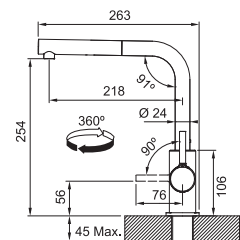

Lina

SMART

5 YEARS
GARRANTIE

ECO

NEW

Chroom
301056 / FUN 115.0712.420
€ 300,00 excl. BTW / € 363,00 incl. BTW

Zwart mat
301057 / FUN 115.0712.435
€ 350,00 excl. BTW / € 423,50 incl. BTW

Eéngreepsmengkraan met uittrekbare uitloop

Hoge druk
Zwaaiohoek 360°

- Soepele aansluitslangen (470 mm)
- Kraangat Ø 35 mm
- Afdichting op keramische schijven
- Bedieningsgreep rechts
- Geluidsklasse 1
- Uitgerust met anti-terugslagklep vlg. EN 1717
- Geleverd met versterking voor montage op RVS spoeltafels
- Kunststof handdoucheslang
- Metalen uitloop

Vergeet de kraanversteviger niet (p. 300)

SMART

5 YEARS
GARRANTIE

ECO

Chroom
301045 / FUN 115.0693.230
€ 240,00 excl. BTW / € 290,40 incl. BTW

Zwart mat
301046 / FUN 115.0693.393
€ 290,00 excl. BTW / € 350,90 incl. BTW

Eéngreepsmengkraan met zwenkbare uitloop

Hoge druk
Zwaaiohoek 360°

- Soepele aansluitslangen (450 mm)
- Kraangat Ø 35 mm
- Afdichting op keramische schijven
- Bedieningsgreep rechts
- Geluidsklasse 1
- Geleverd met versterking voor montage op RVS spoeltafels

Vergeet de kraanversteviger niet (p. 300)