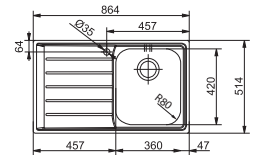

NEX611L1 / FUN 101.0166.770
Glad / Druipblad links
NEX611R1 / FUN 101.0166.771
Glad / Druipblad rechts

NEX211L1 / FUN 127.0251.861
Glad / Druipblad links
NEX211R1 / FUN 127.0251.863
Glad / Druipblad rechts

MARIS

10
YEARS
GARANTIE