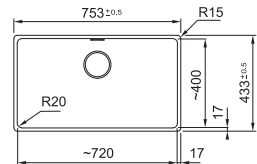

MARIS

5
YEARS
GARANTIE

Kastmaat 800 mm
Buitenmaat 753 x 433 mm
Bak 720 x 400 x 200 mm
Positie overloop bak

XL bak, ideaal voor grote schotels,
bakplaten en ovenroosters

Functionaliteiten, zie p. 40 - 43

01 02 03

MRG 210 720 - Vlakbouw
€ 679,00 excl. BTW*
€ 821,59 incl. BTW*

MRG 110 720 - Onderbouw
€ 679,00 excl. BTW*
€ 821,59 incl. BTW*

* Verkoopprijs omvat afloopstelsel

Zwart mat
MRG210720MB1
FUN 135.0691.638

Onyx
MRG210720OX1
FUN 135.0694.623

Leigrijs
MRG210720LG1
FUN 135.0715.778

Steengrijs
MRG210720SG1
FUN 135.0694.624

Metaal wit
MRG210720MW1
FUN 135.0691.639

Zwart mat
MRG110720MB1
FUN 125.0692.232

Onyx
MRG110720OX1
FUN 125.0692.233

Leigrijs
MRG110720LG1
FUN 125.0714.242

Steengrijs
MRG110720SG1
FUN 125.0692.234

Koffieroom
MRG110720KR1
FUN 125.0692.236

Metaal wit
MRG110720MW1
FUN 125.0692.237

MARIS

5
YEARS
GARANTIE

Kastmaat 600 mm
Buitenmaat 553 x 433 mm
Bak 520 x 400 x 200 mm
Positie overloop bak

XL bak, ideaal voor grote schotels,
bakplaten en ovenroosters

Functionaliteiten, zie p. 40 - 43

01 02 03

MRG 210 520 - Vlakbouw
€ 575,00 excl. BTW*
€ 695,75 incl. BTW*

MRG 110 520 - Onderbouw
€ 575,00 excl. BTW*
€ 695,75 incl. BTW*

* Verkoopprijs omvat ventiel en overloop
(afloopstelsel afzonderlijk te bestellen)

Zwart mat
MRG210520MB1
FUN 135.0691.636

Onyx
MRG210520OX1
FUN 135.0694.621

Leigrijs
MRG210520LG1
FUN 135.0715.777

Steengrijs
MRG210520SG1
FUN 135.0694.622

Metaal wit
MRG210520MW1
FUN 135.0691.637

Zwart mat
MRG110520MB1
FUN 125.0692.226

Onyx
MRG110520OX1
FUN 125.0692.227

Leigrijs
MRG110520LG1
FUN 125.0714.241

Steengrijs
MRG110520SG1
FUN 125.0692.228

Koffieroom
MRG110520KR1
FUN 125.0692.230

Metaal wit
MRG110520MW1
FUN 125.0692.231

MARIS

5
YEARS
GARANTIE