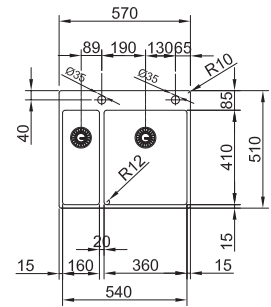

10
YEARS
GARANTIE

Functionaliteiten, zie p. 40 - 43

01 02 03 04 05 06 07

Kastmaat **600 mm**
Buitenmaat **570 x 510 mm**
Bakken **360 x 410 x 200 mm**
160 x 410 x 140 mm
Positie overloop **beide bakken**
Uitsparing SlimTop **550 x 490 mm**
(R 0-10 mm)

BXX2601 / FUN 127.0390.410
Vlakbouw/SlimTop
Glad

€ 1.287,12 excl. BTW*
€ 1.557,42 incl. BTW*

* Verkoopprijs omvat afloopstelsel met draaiknopventiel voor 1 bak