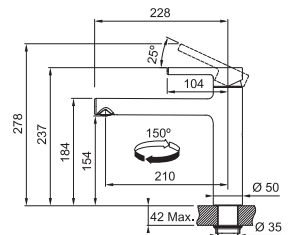

Functionaliteiten, zie p. 156 - 157

Vergeet de kraanversteviger niet (p. 300)

Active Twist

MYTHOS

5 YEARS GARANTIE

Functionaliteiten, zie p. 156 - 157

Functionaliteiten, zie p. 173

RVS-look
301971 / FUN 115.0653.505
€ 890,86 excl. BTW / € 1.077,94 incl. BTW