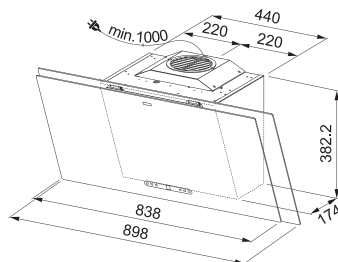

Indicatieve verkoopprijzen inclusief 21% BTW
en € 1 recuperbijdrage

- **Wanddampkap 900 mm**
- Vrije ruimte voor het hoofd
- Zwart geschilderde behuizing
- Glazen paneelvlak
- 3 vermogenstanden en intensief
- Elektronische sturing met touch control
- Intervalschakeling
- Filter verzadigingsaanwijzer
- Wasbare metalen filter
- Afblaasopening **Ø 150 mm**
(gebruik van reductie vermindert capaciteit dampkap)
- Sound Pro ventilator, de dynamiek van stilte (p. 234)