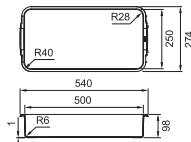

Inzetbox (kunststof)

Mobiel druipblad (siliconen)