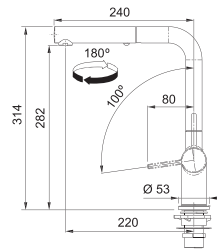

Vergeet de kraanversteviger niet (p. 300)