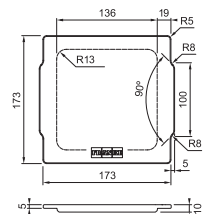

Snijplank (bamboe)

Vorraadbakje (kunststof)

Klein afdruijbakje (kunststof)

Groot afdruijbakje (kunststof)

Cover (bamboe)

Toebehoren set 1

300618

FUN 112.0655.481