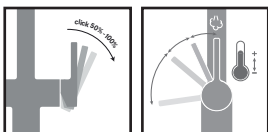

5
YEARS
GARANTIE

Functionaliteiten, zie p. 156 - 157

Functionaliteiten, zie p. 173