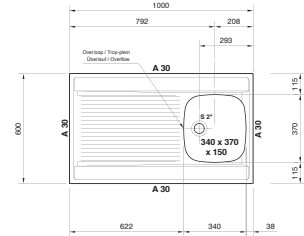

10
YEARS
GARANTIE

Kastmaat **450 mm**
Buitenmaat **1000 x 600 x 30 mm**
Bak **340 x 370 x 150 mm**
Positie overloop bak

Functionaliteiten, zie p. 40 - 43

MAN711
FUN 103.0166.821
Opbouw
Glad / Omkeerbaar
€ 220,66 excl. BTW*
€ 266,99 incl. BTW*

* Verkoopprijs omvat afloopstelsysteem

10
YEARS
GARANTIE

Kastmaat **800 mm**
Buitenmaat **1200 x 600 x 30 mm**
Bakken **2 x 340 x 370 x 140 mm**
Positie overloop **buitenste grote bak**

Functionaliteiten, zie p. 40 - 43

MAN7211
FUN 103.0395.898
Opbouw
Glad / Omkeerbaar
€ 276,50 excl. BTW*
€ 334,56 incl. BTW*

* Verkoopprijs omvat afloopstelsysteem