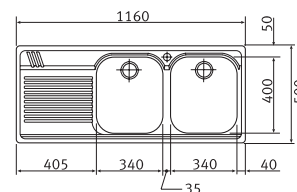

Functionaliteiten, zie p. 40 - 43

01 02

SMART

10 YEARS
GARANTIE

Kastmaat **800 mm**
Buitenmaat **1160 x 500 mm**
Bakken **2 x 340 x 400 x 190 mm**
Positie overloop
AMX621L1: **grote bak links**
AMX621R1: **grote bak rechts**
Uitsparing **1140 x 480 mm (R 20 mm)**