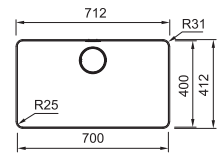

MYTHOS

10 YEARS GARANTIE

Kastmaat **800 mm**
Bak **700 x 400 x 200 mm**
Positie overloop bak
Uitsparing SlimTop **706 x 406 mm (R 28 mm)**

Manuele lediging

MYX210700M1
FUN 127.0717.436
Vlakbouw/SlimTop
Glad
Buitenmaat **712 x 412 mm**
€ 777,12 excl. BTW*
€ 940,32 incl. BTW*

Automatische lediging

MYX2107001
FUN 127.0607.055
Vlakbouw/SlimTop
Glad
Buitenmaat **712 x 412 mm**
€ 832,12 excl. BTW*
€ 1.006,86 incl. BTW*

Functionaliteiten, zie p. 40 - 43

MYX110700M1
FUN 122.0717.426
Onderbouw
Glad
Buitenmaat **740 x 440 mm**
€ 609,41 excl. BTW*
€ 737,39 incl. BTW*

MYX1107001
FUN 122.0606.984
Onderbouw
Glad
Buitenmaat **740 x 440 mm**
€ 664,41 excl. BTW*
€ 803,94 incl. BTW*

* Verkoopprijs omvat afloopstelsysteem met drukknopventiel

* Verkoopprijs omvat afloopstelsysteem met drukknopventiel

MYTHOS

10 YEARS GARANTIE

Kastmaat **800 mm**
Bak **550 x 400 x 200 mm**
Positie overloop bak
Uitsparing SlimTop **556 x 406 mm (R 28 mm)**

Manuele lediging

MYX210550M1
FUN 127.0717.435
Vlakbouw/SlimTop
Glad
Buitenmaat **562 x 412 mm**
€ 712,62 excl. BTW*
€ 862,27 incl. BTW*

Automatische lediging

MYX2105501
FUN 127.0607.054
Vlakbouw/SlimTop
Glad
Buitenmaat **562 x 412 mm**
€ 767,62 excl. BTW*
€ 928,82 incl. BTW*

Functionaliteiten, zie p. 40 - 43

MYX110550M1
FUN 122.0717.425
Onderbouw
Glad
Buitenmaat **590 x 440 mm**
€ 544,90 excl. BTW*
€ 659,33 incl. BTW*

MYX1105501
FUN 122.0606.981
Onderbouw
Glad
Buitenmaat **590 x 440 mm**
€ 599,90 excl. BTW*
€ 725,88 incl. BTW*

* Verkoopprijs omvat ventiel en overloop met drukknopventiel (afloopstelsysteem afzonderlijk te bestellen)

* Verkoopprijs omvat ventiel en overloop met drukknopventiel (afloopstelsysteem afzonderlijk te bestellen)

MYTHOS

10 YEARS GARANTIE

Kastmaat **600 mm**
Bak **500 x 400 x 200 mm**
Positie overloop bak
Uitsparing SlimTop **506 x 406 mm (R 28 mm)**

Manuele lediging