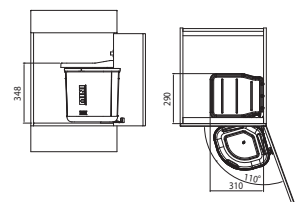

Sorter Pivot - Sorter Mini

SMART

Enkelvoudige afvallemmer Kastmaat 400 mm

- Emmer 30 l
- Mogelijkheid tot plaatsen van 1 of 2 afvalzakken
- Systeemdeksel met opbergruimte voor afwasgerei
- Montage aan de zijwand

SP401 / FUN 121.0307.563

€ 117,96 excl. BTW

€ 142,73 incl. BTW

SMART

Enkelvoudige afvallemmer Kastmaat 400 mm

- Emmer 17,5 l
- Dubbele draagbeugel (voor vastklemmen afvalzak)
- Systeemdeksel met opbergruimte voor afwasgerei
- Montage aan de zijwand

SM401 / FUN 121.0176.518

€ 43,79 excl. BTW

€ 52,98 incl. BTW