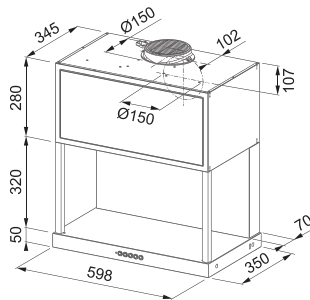

- **Wanddampkap** 600 mm met modulaire aanbouwmogelijkheid
- Roestvrij stalen behuizing
- 3 vermogenstanden en intensief
- Geïntegreerde touch toetsen
- Filter verzadigingsaanwijzer
- Wasbare metalen filter
- Afblaasopening Ø 150 mm
- (gebruik van reductie vermindert capaciteit dampkap)
- Sound Pro ventilator, de dynamiek van stilte (p. 234)

Afzuigvermogen volgens DIN IEC 61591

Min. **290 m³/u**

Max. **620 m³/u**

Int. **720 m³/u**

Geluidsniveau volgens DIN EN 60704-3

Min. **48 dB(A)**

Max. **64 dB(A)**

Druk max. **570 Pa**

Motorvermogen max. **240 W**

Verlichting **LED 1 x 3 W**

Toebehoren

Actieve koolstoffilter (2 stuks vereist)	Actieve koolstoffilter regeneerebaar (2 stuks vereist)	Actieve koolstoffilter High performance (2 stuks vereist)	Aanbouwelement zwart mat
Set van 2 stuks 305306	Set van 2 stuks 305340	Set van 2 stuks 305364	305621
FUN 112.0016.755	FUN 112.0174.994	FUN 112.0174.995	FUN 112.0706.647
€ 23,16 (excl. BTW)	€ 143,02 (excl. BTW)	€ 137,57 (excl. BTW)	€ 520,00 (excl. BTW)
€ 28,03 (incl. BTW)	€ 173,08 (incl. BTW)	€ 166,46 (incl. BTW)	€ 629,20 (incl. BTW)