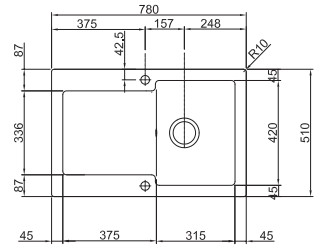

MARIS

5
YEARS
GARANTIE

Kastmaat **450 mm**
Buitenmaat **780 x 510 mm**
Bak **315 x 420 x 200 mm**
Positie overloop bak

Afmetingen uitsparing kunnen uitsluitend op het afgewerkte product gemeten worden.

Functionaliteiten, zie p. 40 - 43

Inbouw
Omkeerbaar
€ 936,39 excl. BTW*
€ 1133,04 incl. BTW*

* Verkoopprijs omvat afloopstelsel inclusief drukknopventiel

Wit
MRK611-78WI1
Fun 124.0426.354

Magnolia
MRK611-78MG1
Fun 124.0426.355

Onyx
MRK611-78OX1
Fun 124.0426.357

Antraciet mat
MRK611-78ACM1
Fun 124.0426.392

Spel tafels

MARIS

5
YEARS
GARANTIE

Kastmaat **600 mm**
Buitenmaat **1000 x 510 mm**
Bak **455 x 420 x 200 mm**
Positie overloop bak

Afmetingen uitsparing kunnen uitsluitend op het afgewerkte product gemeten worden.

Functionaliteiten, zie p. 40 - 43

Inbouw
Omkeerbaar
€ 957,07 excl. BTW*
€ 1158,06 incl. BTW*

* Verkoopprijs omvat afloopstelsel inclusief drukknopventiel

Wit
MRK611WI1
Fun 124.0356.445

Magnolia
MRK611MG1
Fun 124.0356.446

Onyx
MRK611OX1
Fun 124.0356.448

Antraciet mat
MRK611ACM1
Fun 124.0426.396

MARIS

5
YEARS
GARANTIE

Kastmaat **600 mm**
Buitenmaat **1000 x 510 mm**
Bakken **350 x 420 x 200 mm**
145 x 308 x 134 mm
Positie overloop kleine bak

Afmetingen uitsparing kunnen uitsluitend op het afgewerkte product gemeten worden.

Kleine bak heeft een niet afsluitbaar ventiel.

Functionaliteiten, zie p. 40 - 43

Inbouw
Omkeerbaar
€ 985,04 excl. BTW*
€ 1191,90 incl. BTW*

* Verkoopprijs omvat afloopstelsel inclusief drukknopventiel voor 1 bak

Wit
MRK651WI1
Fun 124.0356.449

Magnolia
MRK651MG1
Fun 124.0356.450

Onyx
MRK651OX1
Fun 124.0356.452

Antraciet mat
MRK651ACM1
Fun 124.0426.398