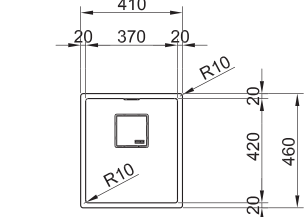

Steengrijs
KNG110370SG1
FUN 125.0535.596

Koffieroom
KNG110370KR1
FUN 125.0638.373

Metaal wit
KNG110370MW1
FUN 125.0535.595