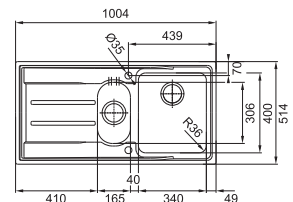

Aton

Accessories make everything better

01

Afdruipbakje (RVS)
158 x 300 x 80 mm
300409
FUN 112.0040.691
€ 81,73 (excl. BTW)
€ 98,89 (incl. BTW)

All-In toebehorenset: Make it better!

02

Deze multifunctionele
toebehorenset maakt elke
spiegelbak compleet.
Meer weten? Zie p. 290

Een volmaakt duo met Franke kranen vanaf p. 152

Orbit
Zwenkbare uitloop
RVS
301899
FUN 115.0569.290
€ 292,09 (excl. BTW)
€ 353,43 (incl. BTW)

MARIS

10
YEARS
GARANTIE

Kastmaat **600 mm**
Buitenmaat **1004 x 514 mm**
Bak **480 x 400 x 190 mm**
Positie overloop bak
Uitsparing SlimTop
995 x 505 mm (R 20 mm)

Functionaliteiten, zie p. 34 - 37

02

ANX211L1 / **FUN 127.0279.109**
Vlakkouw/SlimTop
Glad / Druipblad links
€ 596,56 excl. BTW*
€ 721,84 incl. BTW*

* Verkoopprijs omvat afloopstelsysteem met draaiknopventiel

ANX211R1 / **FUN 127.0279.108**
Vlakkouw/SlimTop
Glad / Druipblad Rechts
€ 596,56 excl. BTW*
€ 721,84 incl. BTW*

* Verkoopprijs omvat afloopstelsysteem met draaiknopventiel

MARIS

10
YEARS
GARANTIE

Kastmaat **600 mm**
Buitenmaat **1004 x 514 mm**
Bakken **340 x 400 x 190 mm**
165 x 306 x 130 mm
Positie overloop grote bak
Uitsparing SlimTop
995 x 505 mm (R 20 mm)

Functionaliteiten, zie p. 34 - 37

01 02

ANX251L1 / **FUN 127.0279.111**
Vlakkouw/SlimTop
Glad / Druipblad links
€ 789,98 excl. BTW*
€ 955,88 incl. BTW*

* Verkoopprijs omvat afloopstelsysteem met draaiknopventiel voor 1 bak

ANX251R1 / **FUN 127.0279.110**
Vlakkouw/SlimTop
Glad / Druipblad Rechts
€ 789,98 excl. BTW*
€ 955,88 incl. BTW*

* Verkoopprijs omvat afloopstelsysteem met draaiknopventiel voor 1 bak

MARIS

10
YEARS
GARANTIE

Kastmaat **800 mm**
Buitenmaat **1164 x 514 mm**
Bakken **2 x 340 x 400 x 190 mm**
Positie overloop
ANX221L1: **grote bak links**
ANX221R1: **grote bak rechts**
Uitsparing SlimTop
1155 x 505 mm (R 20 mm)

Functionaliteiten, zie p. 34 - 37

02