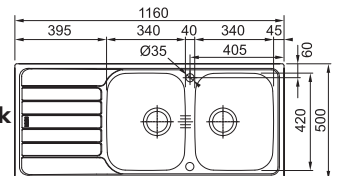

Kastmaat **800 mm**
Buitenmaat **1160 x 500 mm**
Bakken **2 x 340 x 420 x 155 mm**
Positie overloop **buitenste grote bak**
Uitsparing **1140 x 480 mm (R 10 mm)**