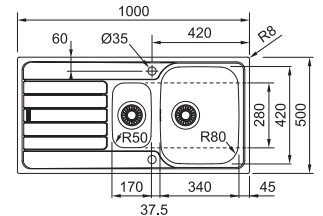

Kastmaat **600 mm**
Buitenmaat **1000 x 500 mm**
Bakken **340 x 420 x 155 mm**
172 x 320 x 80 mm
Positie overloop **grote bak**
Uitsparing **980 x 480 mm (R 10 mm)**

2 uitsparingen Ø35 mm
voor artikelnummers met -A

Functionaliteiten, zie p. 40 - 43

01 **02** **03**

SKX6511
FUN 101.0314.747
Inbouw
Glad / Omkeerbaar
€ 429,05 excl. BTW*
€ 519,14 incl. BTW*
* Verkoopprijs omvat afloopstelsysteem

SKX651A1
FUN 101.0635.523
Inbouw
Glad / Omkeerbaar
€ 473,24 excl. BTW**
€ 572,62 incl. BTW**
** Verkoopprijs omvat afloopstelsysteem met draaiknopventiel

10
YEARS
GARANTIE