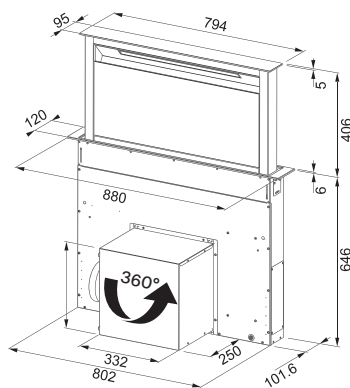

- **Tabletdampkap** 900 mm
- Randafzuiging
- Glazen paneelvlak
- 4 vermogenstanden, intensief en nalooptijd
- Elektronische sturing met touch control
- Intervalschakeling
- Filter verzadigingsaanwijzer
- Wasbare metalen filters
- Afblaasopening **Ø 150 mm** (gebruik van reductie vermindert capaciteit dampkap)
- Uitsparing: 812 x 113 mm

Afzuigvermogen volgens DIN IEC 61591
Min. **200 m³/u**
Max. **440 m³/u**
Int. **720 m³/u**

Geluidsniveau volgens DIN EN 60704-3
Min. **43 dB(A)**
Max. **57 dB(A)**

Druk max. **550 Pa**
Motorvermogen max. **170 W**
Verlichting LED-strip, comfort **1 x 7 W**

Motorbox kan langs voor of langs achter geplaatst worden met afblaasopening links, rechts of naar onder

Toebehoren

Afstandsbediening
305622
FUN 112.0676.783
€ 64,37 (excl. BTW)
€ 78,03 (incl. BTW)

Actieve koolstoffilter - High Performance
regeneereerbaar (2 stuks vereist)
Set van 2 stuks
305305
FUN 112.0262.703
€ 318,72 (excl. BTW)
€ 385,66 (incl. BTW)