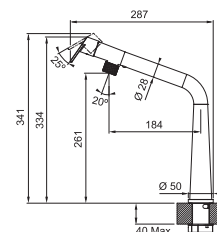

Functionaliteiten, zie p. 156 - 157

Vergeet de kraanversteviger niet (p. 300)