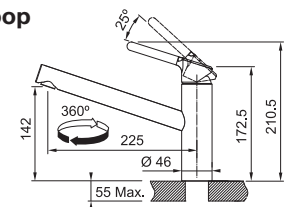

Functionaliteiten, zie p. 156 - 157

Chroom
301961 / FUN 115.0623.054
€ 214,24 excl. BTW / € 259,24 incl. BTW

Chroom/Onyx
301963 / FUN 115.0623.056
€ 238,73 excl. BTW / € 288,86 incl. BTW

Chroom/Steengrijs
301967 / FUN 115.0623.140
€ 238,73 excl. BTW / € 288,86 incl. BTW

Chroom/Metaal wit
301965 / FUN 115.0623.137
€ 238,73 excl. BTW / € 288,86 incl. BTW