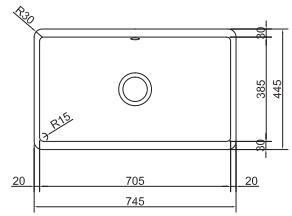

Antraciet mat
 KBK160DACM1
FUN 126.0426.401

MYTHOS

5 YEARS GARANTIE

Kastmaat 800 mm
Buitenmaat 745 x 445 mm
Bak 705 x 385 x 185 mm
Positie overloop bak

Afmetingen uitsparing kunnen uitsluitend op het afgewerkte product gemeten worden.