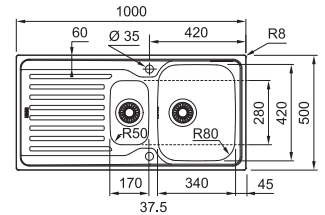

10
YEARS
GARANTIE

Functionaliteiten, zie p. 40 - 43

02

Kastmaat **450 mm**
Buitenmaat **860 x 500 mm**
Bak **340 x 420 x 160 mm**
Positie overloop **bak**
Uitsparing **840 x 480 mm (R 10 mm)**

AZX6111
FUN 101.0488.447
Inbouw
Glad / Omkeerbaar
€ 233,87 excl. BTW*
€ 282,98 incl. BTW*

* Verkoopprijs omvat afloopsysteem

10
YEARS
GARANTIE

Functionaliteiten, zie p. 40 - 43

01 02

Kastmaat **600 mm**
Buitenmaat **1000 x 500 mm**
Bakken **340 x 420 x 155 mm**
170 x 280 x 80 mm
Positie overloop **grote bak**
Uitsparing **980 x 480 mm (R 10 mm)**

AZX6511
FUN 101.0488.448
Inbouw
Glad / Omkeerbaar
€ 277,71 excl. BTW*
€ 336,03 incl. BTW*

* Verkoopprijs omvat afloopsysteem

10
YEARS
GARANTIE

Functionaliteiten, zie p. 40 - 43

02

Kastmaat **800 mm**
Buitenmaat **1160 x 500 mm**
Bakken **2 x 340 x 420 x 155 mm**
Positie overloop **buitenste grote bak**
Uitsparing **1140 x 480 mm (R 10 mm)**

AZX6211
FUN 101.0488.449
Inbouw
Glad / Omkeerbaar
€ 310,94 excl. BTW*
€ 376,24 incl. BTW*

* Verkoopprijs omvat afloopsysteem