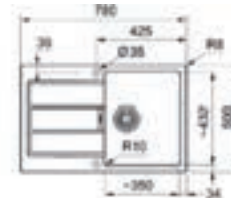

SMART

5
YEARS
GARANTIE

Functionaliteiten, zie p. 40 - 43

Inbouw

Omkeerbaar

€ 214,87 excl. BTW*

€ 259,99 incl. BTW*

* Verkoopprijs omvat afloopstelsysteem

Kastmaat **500 mm**

Buitenmaat **780 x 500 mm**

Bak **350 x 432 x 200 mm**

Positie overloop **druipblad**

Uitsparing **764 x 484 mm (R 7,5 mm)**

Zwart
S2D61178ZW1
FUN 143.0717.380

Wit
S2D61178PW1
FUN 143.0717.391

SMART

5
YEARS
GARANTIE

Functionaliteiten, zie p. 40 - 43

Inbouw

Omkeerbaar

€ 246,87 excl. BTW*

€ 298,71 incl. BTW*

* Verkoopprijs omvat afloopstelsysteem

Kastmaat **600 mm**

Buitenmaat **1000 x 500 mm**

Bak **450 x 432 x 200 mm**

Positie overloop **druipblad**

Uitsparing **984 x 484 mm (R 7,5 mm)**

Zwart
S2D611ZW1
FUN 143.0638.445

Wit
S2D611PW1
FUN 143.0717.392

SMART

5
YEARS
GARANTIE

Functionaliteiten, zie p. 40 - 43

Inbouw

Omkeerbaar

€ 308,89 excl. BTW*

€ 373,76 incl. BTW*

* Verkoopprijs omvat afloopstelsysteem

Kastmaat **600 mm**

Buitenmaat **1000 x 500 mm**

Bakken **350 x 432 x 200 mm**

150 x 350 x 150 mm

Positie overloop **druipblad**

Uitsparing **984 x 484 mm (R 7,5 mm)**

Zwart
S2D651ZW1
FUN 143.0635.528

Wit
S2D651PW1
FUN 143.0717.393

SMART

5
YEARS
GARANTIE

Functionaliteiten, zie p. 40 - 43

Inbouw

Omkeerbaar

€ 346,58 excl. BTW*

€ 419,37 incl. BTW*

* Verkoopprijs omvat afloopstelsysteem

Kastmaat **800 mm**

Buitenmaat **1160 x 500 mm**

Bakken **360 x 432 x 200 mm**

341 x 350 x 200 mm

Positie overloop **druipblad**

Uitsparing **1144 x 484 mm (R 7,5 mm)**

Zwart
S2D621ZW1
FUN 143.0635.529

Wit
S2D621PW1
FUN 143.0717.394