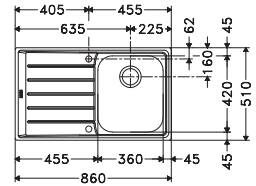

Kastmaat **500 mm**
Buitenmaat NEX 611 **860 x 510 mm**
NEX 211 **864 x 514 mm**
Bak **360 x 420 x 195 mm**
Positie overloop bak
Uitsparing NEX 611 **840 x 490 mm (R 20 mm)**
SlimTop **855 x 506 mm (R 20 mm)**