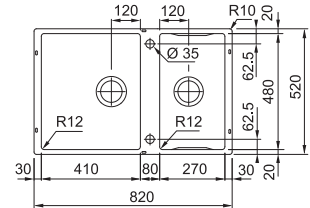

MYTHOS

10 YEARS GARANTIE

Functionaliteiten, zie p. 40 - 43

01 02 03 04 05 06 07

Centraal én zo praktisch: door de kraanwerkbank in het midden te plaatsen, is een kraan met uittrekbare uitloop geen must meer.

Horizontale plaatsing van de toebehoren op de spoelbakrand zie afbeelding p. 46

Kastmaat **900 mm**
Buitenmaat **Vlakkouw 790 x 510 mm**
Buitenmaat **Onderbouw 820 x 520 mm**
Bakken **410 x 480 x 200 mm**
270 x 480 x 200 mm
Positie overloop **beide bakken**
Uitsparing SlimTop **770 x 490 mm (R 10 mm)**

BWX22041271 / FUN 127.0607.056

Vlakkouw/SlimTop
Glad/Omkeerbaar
€ 1.786,80 excl. BTW*
€ 2.162,03 incl. BTW*

* Verkoopprijs omvat afloopsysteem met drukknopventiel voor 1 bak

BWX12041271 / FUN 122.0607.058

Onderbouw
Glad/Omkeerbaar
€ 1.709,39 excl. BTW*
€ 2.068,37 incl. BTW*

* Verkoopprijs omvat afloopsysteem met drukknopventiel voor 1 bak

MYTHOS

10 YEARS GARANTIE

Functionaliteiten, zie p. 40 - 43

01 02 03 04 05 06 07

Hou rekening met de bereikbaarheid van de keukenkraan (positie in het midden van de kraanwerkbank).

Kastmaat **900 mm**
Buitenmaat **860 x 510 mm**
Bakken **540 x 410 x 200 mm**
270 x 480 x 200 mm
Positie overloop **beide bakken**
Uitsparing SlimTop **840 x 490 mm (R 10 mm)**

BWX220L1 / FUN 127.0569.730

Vlakkouw/SlimTop
Glad / Grote bak links
€ 1.611,35 excl. BTW*
€ 1.949,73 incl. BTW*

* Verkoopprijs omvat afloopsysteem met drukknopventiel voor 1 bak

BWX220R1 / FUN 127.0569.732

Vlakkouw/SlimTop
Glad / Grote bak rechts
€ 1.611,35 excl. BTW*
€ 1.949,73 incl. BTW*

* Verkoopprijs omvat afloopsysteem met drukknopventiel voor 1 bak