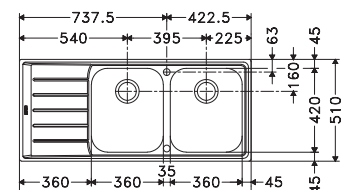

Functionaliteiten, zie p. 40 - 43

02

NEX 621 - Inbouw
€ 735,49 excl. BTW*
€ 889,94 incl. BTW*

* Verkoopprijs omvat afloopstelsysteem

NEX 221 - Vlakbouw/SlimTop
€ 832,21 excl. BTW*
€ 1.006,98 incl. BTW*

* Verkoopprijs omvat afloopstelsysteem

Kastmaat **800 mm**
Buitenmaat NEX 621 **1160 x 510 mm**
NEX 221 **1164 x 514 mm**
Bakken **2 x 360 x 420 x 195 mm**
Positie overloop
NEX621L1 / NEX221L1 **grote bak links**
NEX621R1 / NEX221R1 **grote bak rechts**
Uitsparing NEX621 **1140 x 490 mm (R 20 mm)**
SlimTop **1155 x 506 mm (R 20 mm)**