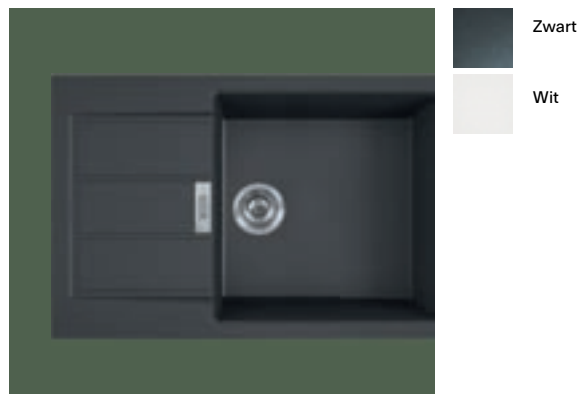

Tectonite

Hitte, schokken en stoten schrikken ons Tectonite niet af. Robuustheid gecombineerd met unieke ontwerprijheid maakt van Tectonite spoelbakken de ultieme keuze voor veeleisende, stijlvolle keukens. De nieuwe technologie is een grote sprong voorwaarts voor synthetische materialen.