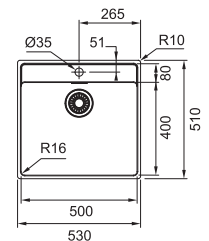

Kastmaat **600 mm**
Buitenmaat **530 x 510 mm**
Bak **500 x 400 x 180 mm**
Positie overloop bak
Uitsparing SlimTop **510 x 490 mm (R 10 mm)**